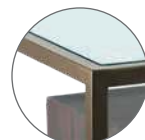

DB006536

H. 85 L. 200 P. 45

Console bifacciale, struttura esterna in metallo finitura Bronzata, con ripiano in cristallo temperato, struttura interna in legno finitura Dark Grey.

Double-sided console, outer structure in metal Bronzed finish, with hardened glass shelf, inner structure in wood, Dark Grey finish.

Ref. 80002795