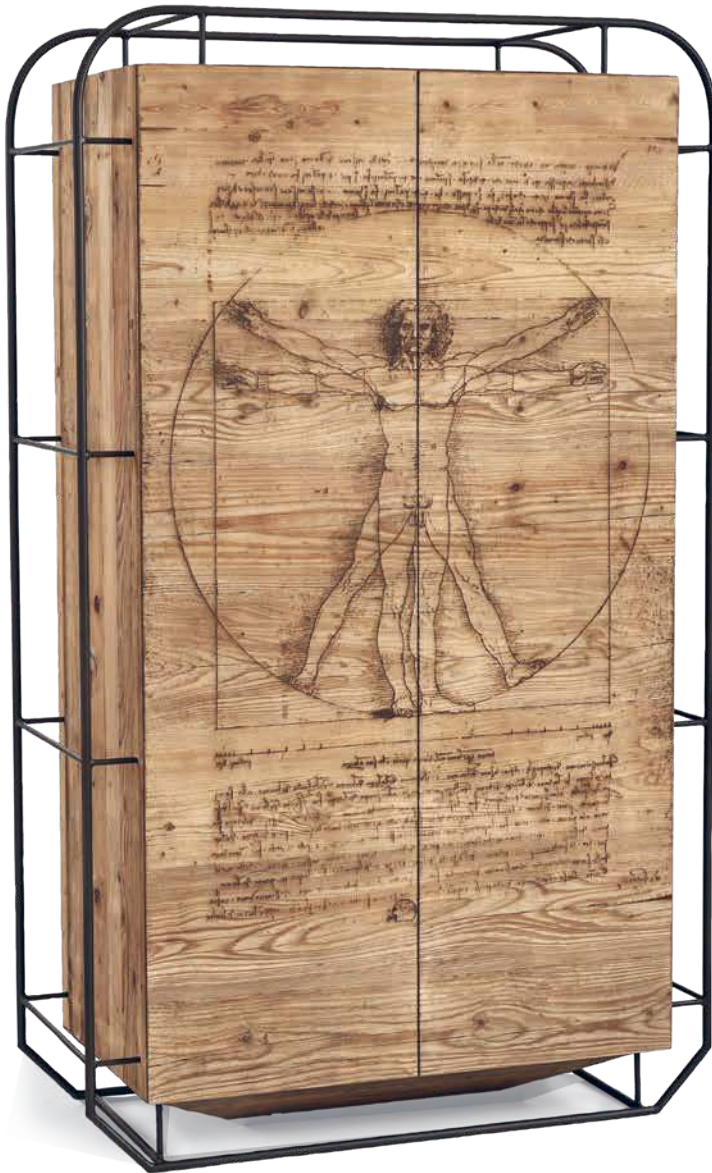

Ref. 80003084

---

**DB005441**

H. 200 L. 120 P. 56

Credenza alta 2 ante in legno vecchio con incisione artistica a fuoco e telaio esterno in metallo Brunito.

2-door high sideboard in old wood, with artistic fire engraving, and external frame in Burnished metal.