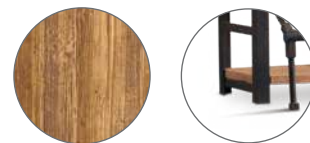

DB002381

H. 236 L. 122 P. 60

Libreria con struttura in metallo finitura Ferro Brunito, ripiani in legno vecchio, finitura Naturale.

Bookcase with metal frame in Burnished Iron finish, shelves in old wood, Natural finish.

Ref. 80002529