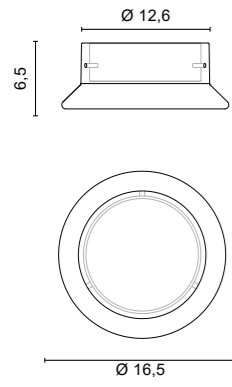

ROC

5539		1,50 Kg
.01	White	
/WW	3000K LED 8W	592lm
F	IP65	CRI >90