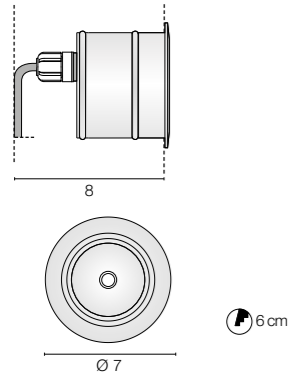

ZEPPELIN MAXI COB

6397.33/ 0,40 Kg

.33	Stainless Steel AISI 316L					
/W	4000K	/15	/28	/60	LED 8,7W 17,5V 500mA	1223lm
/WW	3000K	/15	/28	/60	LED 8,7W 17,5V 500mA	1156lm
/XW	2700K	/15	/28	/60	LED 8,7W 17,5V 500mA	1106lm