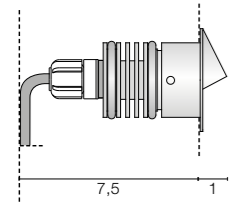

VISTA

6362 0,11 Kg

.33 Stainless Steel AISI 316L

/W	4000K	max 1,5W 500mA	180lm
/WW	3000K	max 1,5W 500mA	162lm
/XW	2700K	max 1,5W 500mA	153lm

FINISHES CODES

.33 Stainless Steel
AISI 316L

ACCESSORIES

Kit
0220

Kit draining junction
+ IP connector

Box
0216

Plastic box

Spring for
plasterboard included

3,2 cm

DRIVERS

ON/OFF

Cod.	0125	0128	0127
	350mA	350mA	500mA
6362	1-6	1-10	1-6

DIMMABLE

Cod.	0141/DIM PUSH - 1...10V	0141/DALI DIM DALI	0145 DIM	0145/DALI DIM DALI
6362	1-11	1-11	1-21	1-21

Only serial connection

IP67 DRIVER

Cod.	0031/IP 350mA	0143/IP 500mA
6362	1-12	1-7