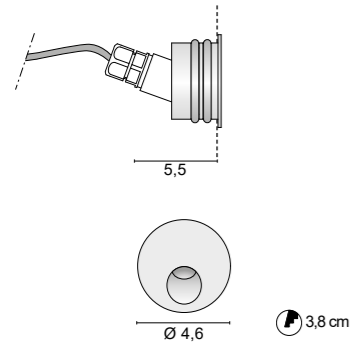

STEP MINI

6738 0,08 Kg

.01 White ☐
.45 Anodized Aluminium ☒

/W 4000K 1W 350mA 129lm
/WW 3000K 1W 350mA 117lm
/XW 2700K 1W 350mA 110lm