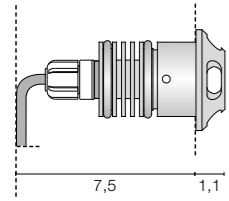

KROSS

6361 0,10 Kg

.33 Stainless Steel AISI 316L

/B	LED BLU	max 1,5W 500mA	
/W	4000K	max 1,5W 500mA	180lm
/WW	3000K	max 1,5W 500mA	162lm
/XW	2700K	max 1,5W 500mA	153lm

FINISHES CODES

.33 Stainless Steel
AISI 316L

ACCESSORIES

Kit
0220

Kit draining junction
+ IP connector

Box
0216

Plastic box

Spring for
plasterboard included

3,2 cm

DRIVERS

ON/OFF

Cod.	0125	0128	0127
	350mA	350mA	500mA
6361	1-6	1-10	1-6

DIMMABLE

Cod.	0141/DIM	0141/DALI	0145	0145/DALI
	PUSH - 1...10V	DIM DALI	DIM	DIM DALI
6361	1-11	1-11	1-21	1-21

Only serial connection

IP67 DRIVER

Cod.	0031/IP	0143/IP
	350mA	500mA
6361	1-12	1-7