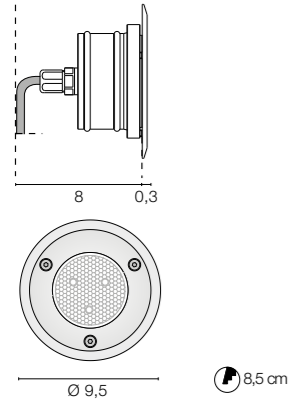

TRIS

6371 0,40 Kg

.33 Stainless Steel AISI 316L

/W	4000K	max 3x1,5W 500mA	663lm
/WW	3000K	max 3x1,5W 500mA	630lm
/XW	2700K	max 3x1,5W 500mA	597lm

FINISHES CODES

.33 Stainless Steel
AISI 316L