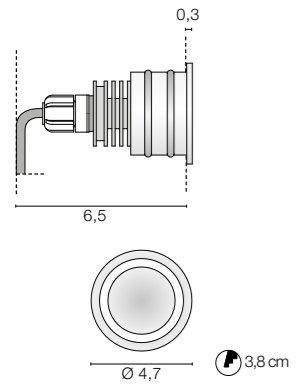

CERCHIO RGB

6390 0,30 Kg

.33 Stainless Steel AISI 316L

3 x 250mA

FINISHES CODES

.33 Stainless Steel
AISI 316L