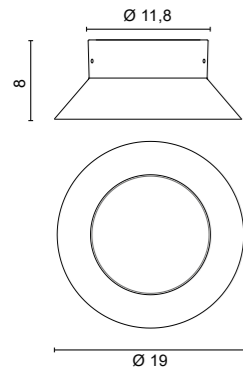

# JAZZ

**5538** 0,60 Kg

- .01 White
- .02 Black
- .38 Shiny Copper

/WW 3000K LED 8W 592lm