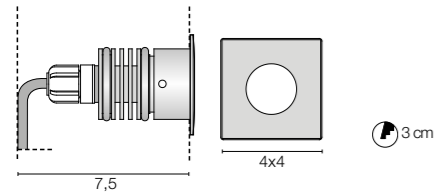

6349.33/ 0,10 Kg

.33 Stainless Steel AISI 316L

/W	4000K	max LED 1,5W 500mA	180lm
/WW	3000K	max LED 1,5W 500mA	162lm
/XW	2700K	max LED 1,5W 500mA	153lm

ACCESSORIES

Kit
0220

Draining junction +
IP Connector

Box
0216

Plastic box

Spring for
plasterbox Included

3,2 cm

DRIVERS

ON/OFF

Cod.	0125	0128	0127
	350mA	350mA	500mA
6348	1-6	1-10	1-6
6349	1-6	1-10	1-2

IP67 DRIVER

Cod.	0031/IP	0143/IP
	350mA	500mA
6348	1-12	1-7
6349	1-12	1-7

DIMMABLE

Cod.	0141/DIM	0141/DALI	0145	0145/DALI
	PUSH - 1...10V	DIM DALI	DIM	DIM - DALI
6348	2-11	2-11	1-21	1-21
6349	2-11	2-11	1-21	1-21

Only serial connection