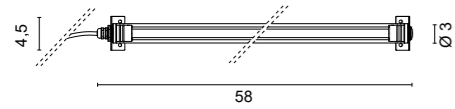

WANDA

4536.33/ 0,50 Kg

.33 Stainless Steel AISI 316L

/W	4000K	LED 24V 7,5W	920lm
/WW	3000K	LED 24V 7,5W	825lm
/XW	2700K	LED 24V 7,5W	780lm