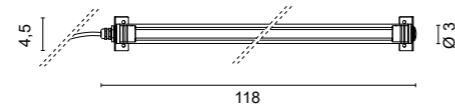

4539.33 1,00 Kg

.33 Stainless Steel AISI 316L

LED 24V 16,5W