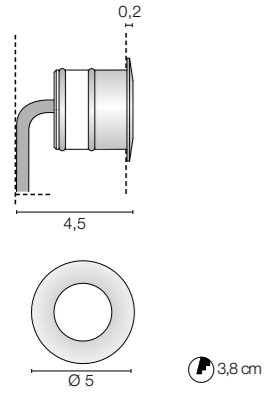

SOFT

6388 0,11 Kg

.33	Stainless Steel AISI 316L		
/W	4000K	LED 1,5W 12V	50lm
/WW	3000K	LED 1,5W 12V	45lm

ACCESSORIES

Kit
0250
Kit draining junction
+ IP connector

Box
0217
Plastic box

FINISHES CODES

.33 Stainless Steel
AISI 316L