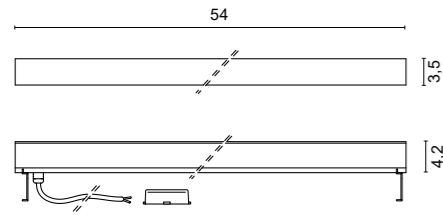

SPOOK

6417 0,80 Kg

.01 White

/W 4000K LED 24V 4,8W 540lm

/WW 3000K LED 24V 4,8W 510lm

IP67 connector included