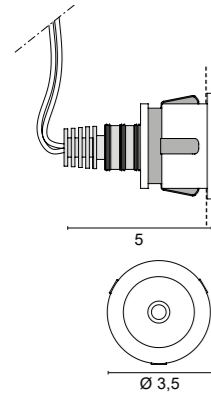

TOP IP

3 cm

6740

0,05 Kg

.01	White	
.02	Black	■
.31	Chromed	■
/W	4000K /11 /25 /45	LED 1,5W 500mA 180lm
/WW	3000K /11 /25 /45	LED 1,5W 500mA 162lm
/XW	2700K /11 /25 /45	LED 1,5W 500mA 153lm