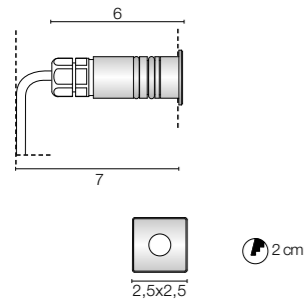

# ZEPPELIN MINI

**6730.33/** 0,05 Kg

**.33** Stainless Steel AISI 316L

<b>/W</b>	4000K	LED 1W 350mA	129lm
<b>/WW</b>	3000K	LED 1W 350mA	117lm
<b>/XW</b>	2700K	LED 1W 350mA	110lm

**6731.33/** 0,06 Kg

**.33** Stainless Steel AISI 316L