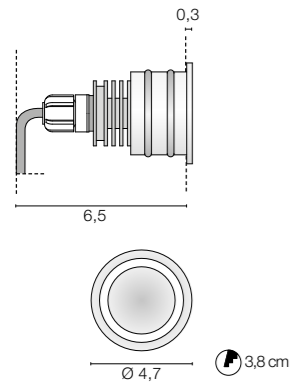

CERCHIO

6389 0,20 Kg

.33	Stainless Steel AISI 316L		
/B	LED BLU	max 1W 350mA	
/W	4000K	max 1,5W 500mA	221lm
/WW	3000K	max 1,5W 500mA	210lm
/XW	2700K	max 1,5W 500mA	199lm

FINISHES CODES

ACCESSORIES

Kit
0250

Kit draining junction
+ IP connector

Box
0217

Plastic box

DRIVERS

ON/OFF

Cod.	0125	0128	0127
	350mA	350mA	500mA
6389	1-6	1-10	1-6

DIMMABLE

Cod.	0141/DIM	0141/DALI	0145	0145/DALI
	PUSH - 1...10V	DIM DALI	DIM	DIM DALI
6389	1-11	1-11	1-21	1-21

Only serial connection

IP67 DRIVER

Cod.	0033/IP	0143/IP
	350mA	500mA
6389	1-10	1-7