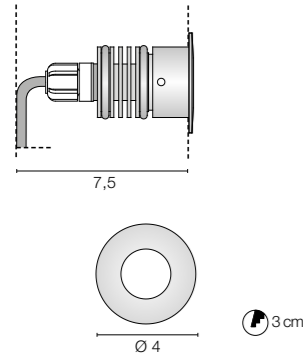

ZEPPELIN RGB

6376.33/ 0,20 Kg

.33 Stainless Steel AISI 316L

LED 3 x 250mA