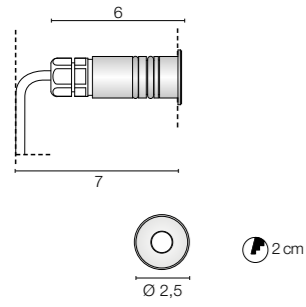

ZEPPELIN MINI

6730.33/ 0,05 Kg

.33 Stainless Steel AISI 316L

/W	4000K	LED 1W 350mA	129lm
/WW	3000K	LED 1W 350mA	117lm
/XW	2700K	LED 1W 350mA	110lm