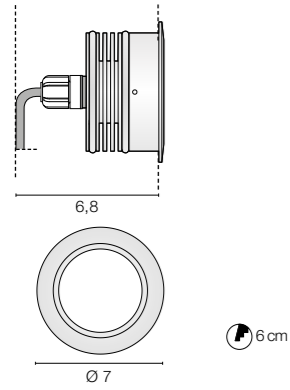

# ZEPPELIN MAXI

**6736.33/** 0,40 Kg

**.33** Stainless Steel AISI 316L

<b>/W</b>	4000K	LED 24V 4W	658lm
<b>/WW</b>	3000K	LED 24V 4W	608lm
<b>/XW</b>	2700K	LED 24V 4W	562lm

Only Parallel connection

**6737.33/** 0,35 Kg