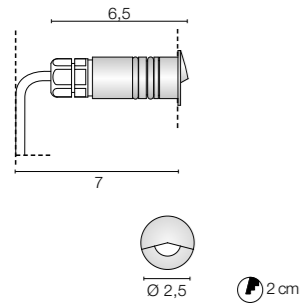

# VISTA MINI

**6734** 0,07 Kg

**.33** Stainless Steel AISI 316L

<b>/W</b>	4000K	1W 350mA	129lm
<b>/WW</b>	3000K	1W 350mA	117lm
<b>/XW</b>	2700K	1W 350mA	110lm