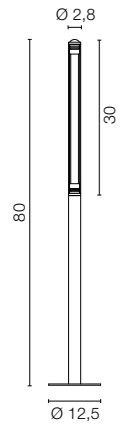

# SPILLO

**3542** 0,60Kg

- .33** Matt Steel INOX AISI 316L ■
- .34** Painted corten finishing ■

<b>/W</b>	4000K	LED 24V 6W	650lm
<b>/WW</b>	3000K	LED 24V 6W	576lm
<b>/XW</b>	2700K	LED 24V 3W	520lm

**3543** 0,90 Kg