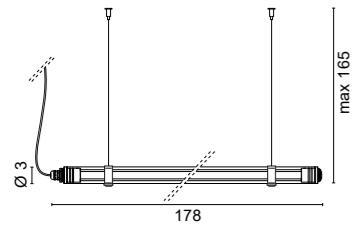

1642.33 0,70 Kg

.33	Stainless Steel AISI 316L		
/W	4000K	LED 24V 18W	2208lm
/WW	3000K	LED 24V 18W	1980lm
/XW	2700K	LED 24V 18W	1872lm

Suspension fixing kit supplied with the lamp