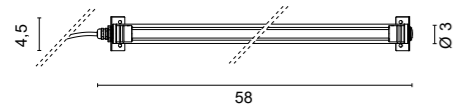

4538.33 0,50 Kg

.33 Stainless Steel AISI 316L

LED 24V 7,2W