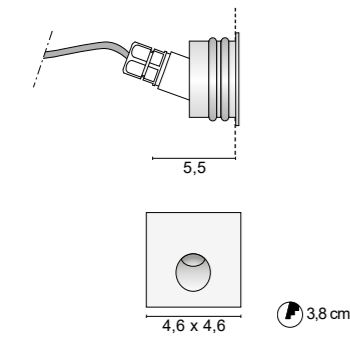

6739 0,08 Kg

.01 White ☐
.45 Anodized Aluminium ☒

/W 4000K 1W 350mA 129lm
/WW 3000K 1W 350mA 117lm
/XW 2700K 1W 350mA 110lm