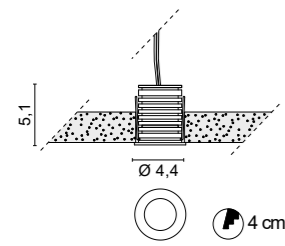

STAR IP - STAR RGB

6692 0,12 Kg

- .01 White
- .02 Black
- .31 Chromed

/W	4000K	LED 17V 2,4W 150mA	398lm
/WW	3000K	LED 17V 2,4W 150mA	376lm
/XW	2700K	LED 17V 2,4W 150mA	360lm