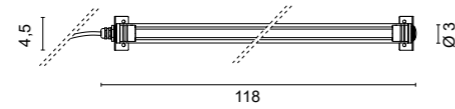

4537.33/ 1,00 Kg

.33 Stainless Steel AISI 316L

/W	4000K	LED 24V 16,5W	2024lm
/WW	3000K	LED 24V 16,5W	1815lm
/XW	2700K	LED 24V 16,5W	1716lm