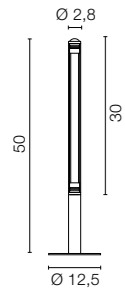

# SPILLO

**3542** 0,60Kg

- .33** Matt Steel INOX AISI 316L ■
- .34** Painted corten finishing ■

<b>/W</b>	4000K	LED 24V 6W	650lm
<b>/WW</b>	3000K	LED 24V 6W	576lm
<b>/XW</b>	2700K	LED 24V 3W	520lm

**3543** 0,90 Kg