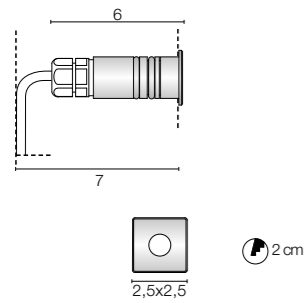

# ZEPPELIN MINI PLUS

**6732.33/** 0,05 Kg

**.33** Stainless Steel AISI 316L

<b>/W</b>	4000K	/11	/25	/45	LED 1W 350mA	129lm
<b>/WW</b>	3000K	/11	/25	/45	LED 1W 350mA	117lm
<b>/XW</b>	2700K	/11	/25	/45	LED 1W 350mA	110lm