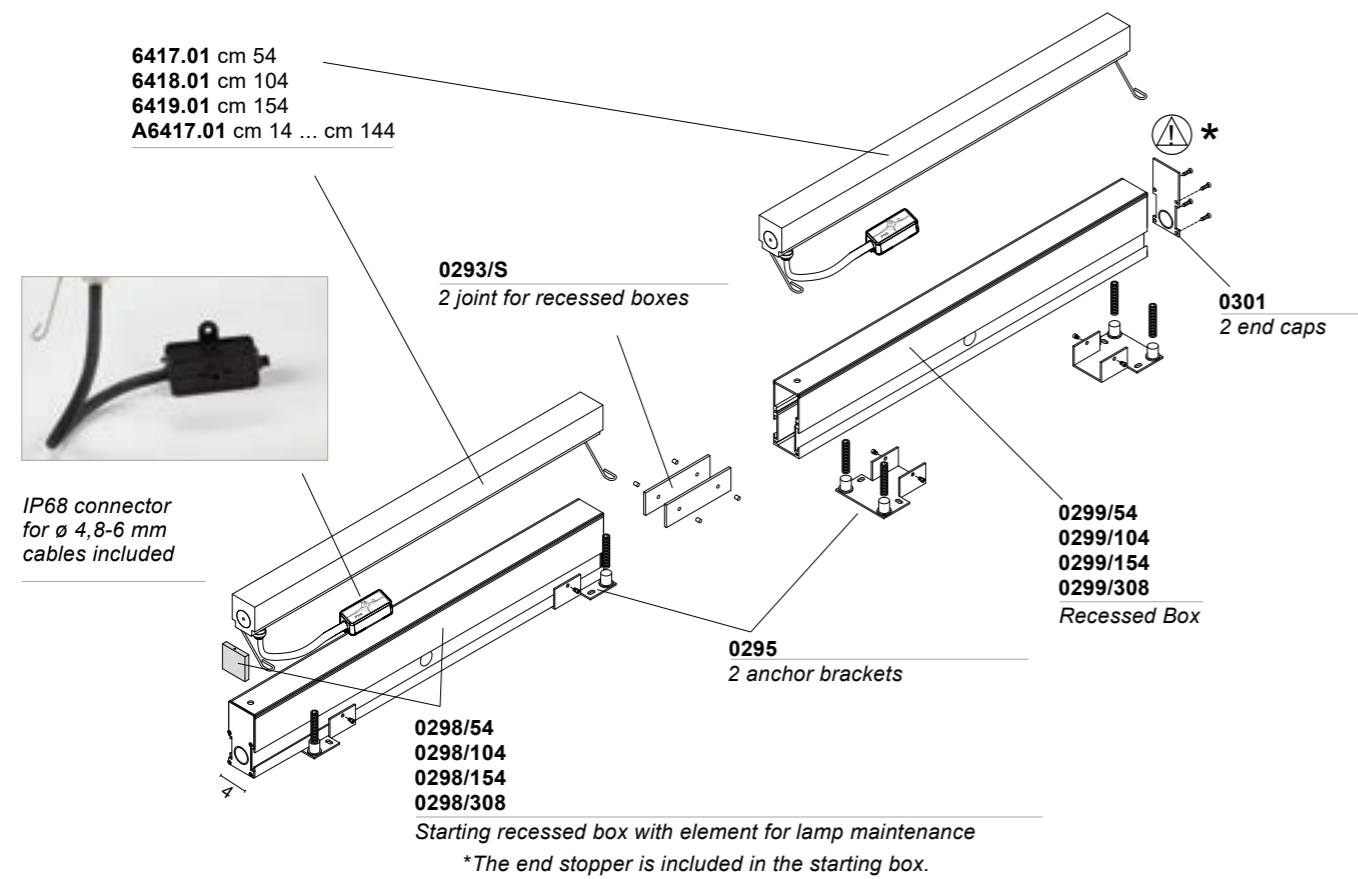

CONFIGURATION EXAMPLE

ACCESSORIES

/54	55,1 X 4 X 9 cm	0,9 kg
/104	105,1 X 4 X 9 cm	1,7 kg
/154	155,1 X 4 X 9 cm	2,6 kg
/308	309,1 X 4 X 9 cm	5,7 kg

/54	55,1 X 4 X 9 cm	0,8 kg
/104	105,1 X 4 X 9 cm	1,6 kg
/154	155,1 X 4 X 9 cm	2,5 kg
/308	309,1 X 4 X 9 cm	5,7 kg