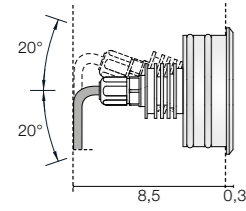

# ZEPPELIN ADJUSTABLE

6 cm

**6411.33/** 0,22 Kg

**.33** Stainless Steel AISI 316L

<b>/W</b>	4000K	/11	/25	/45	max LED 1,5W 500mA	180lm
<b>/WW</b>	3000K	/11	/25	/45	max LED 1,5W 500mA	162lm
<b>/XW</b>	2700K	/11	/25	/45	max LED 1,5W 500mA	153lm