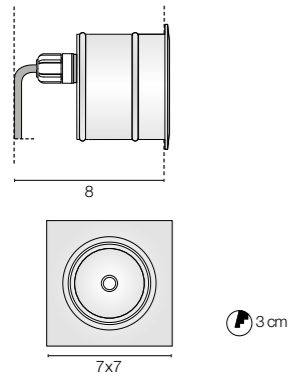

6741.33/ 0,40 Kg

.33	Stainless Steel AISI 316L					
/W	4000K	/15	/28	/60	LED 8,7W 17,5V 500mA	1223lm
/WW	3000K	/15	/28	/60	LED 8,7W 17,5V 500mA	1156lm
/XW	2700K	/15	/28	/60	LED 8,7W 17,5V 500mA	1106lm