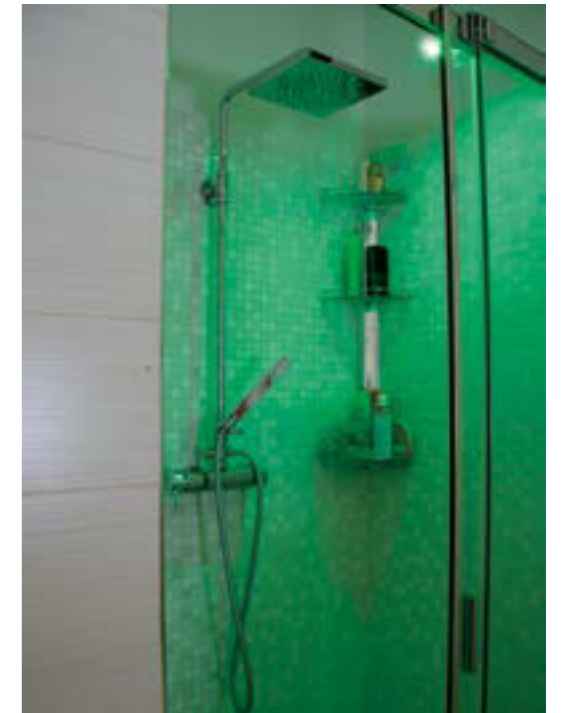

# ZEPPELIN RGB

**6376.33/** 0,20 Kg

**.33** Stainless Steel AISI 316L

LED 3 x 250mA

**6395.33/** 0,20 Kg

**.33** Stainless Steel AISI 316L

LED 3 x 250mA