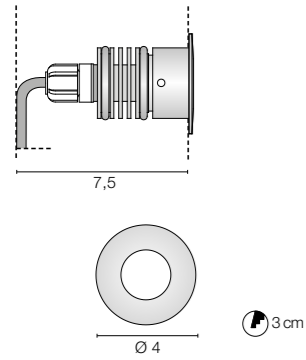

# ZEPPELIN PLUS

**6384.33/** 0,09 Kg

**.33** Stainless Steel AISI 316L

<b>/W</b>	4000K	/11	/25	/45	max LED 1,5W 500mA	180lm
<b>/WW</b>	3000K	/11	/25	/45	max LED 1,5W 500mA	162lm
<b>/XW</b>	2700K	/11	/25	/45	max LED 1,5W 500mA	153lm