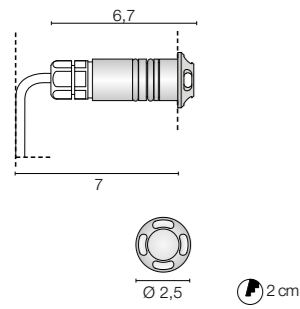

KROSS MINI

6735 0,07 Kg

.33 Stainless Steel AISI 316L

/W	4000K	1W 350mA	129lm
/WW	3000K	1W 350mA	117lm
/XW	2700K	1W 350mA	110lm

ACCESSORIES

Box
0215

Plastic box

Spring for
plasterboard included

2,2 cm