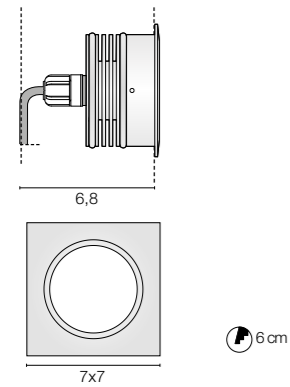

# ZEPPELIN MAXI

**6736.33/** 0,40 Kg

**.33** Stainless Steel AISI 316L

<b>/W</b>	4000K	LED 24V 4W	658lm
<b>/WW</b>	3000K	LED 24V 4W	608lm
<b>/XW</b>	2700K	LED 24V 4W	562lm

Only Parallel connection

**6737.33/** 0,35 Kg