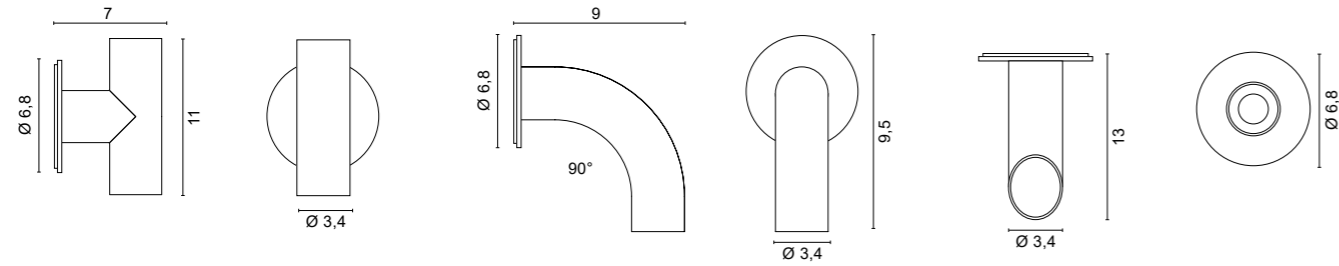

RACCORDI DI LUCE - JOY