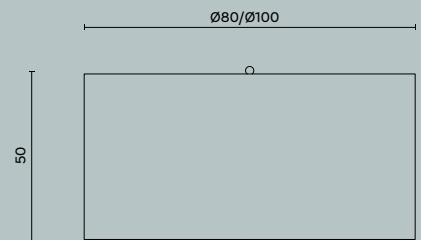

Polaris M390

Polaris M391

Saturn M163/M164/M165