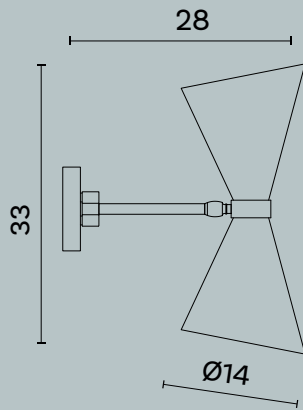

Petra M282

Principe 491