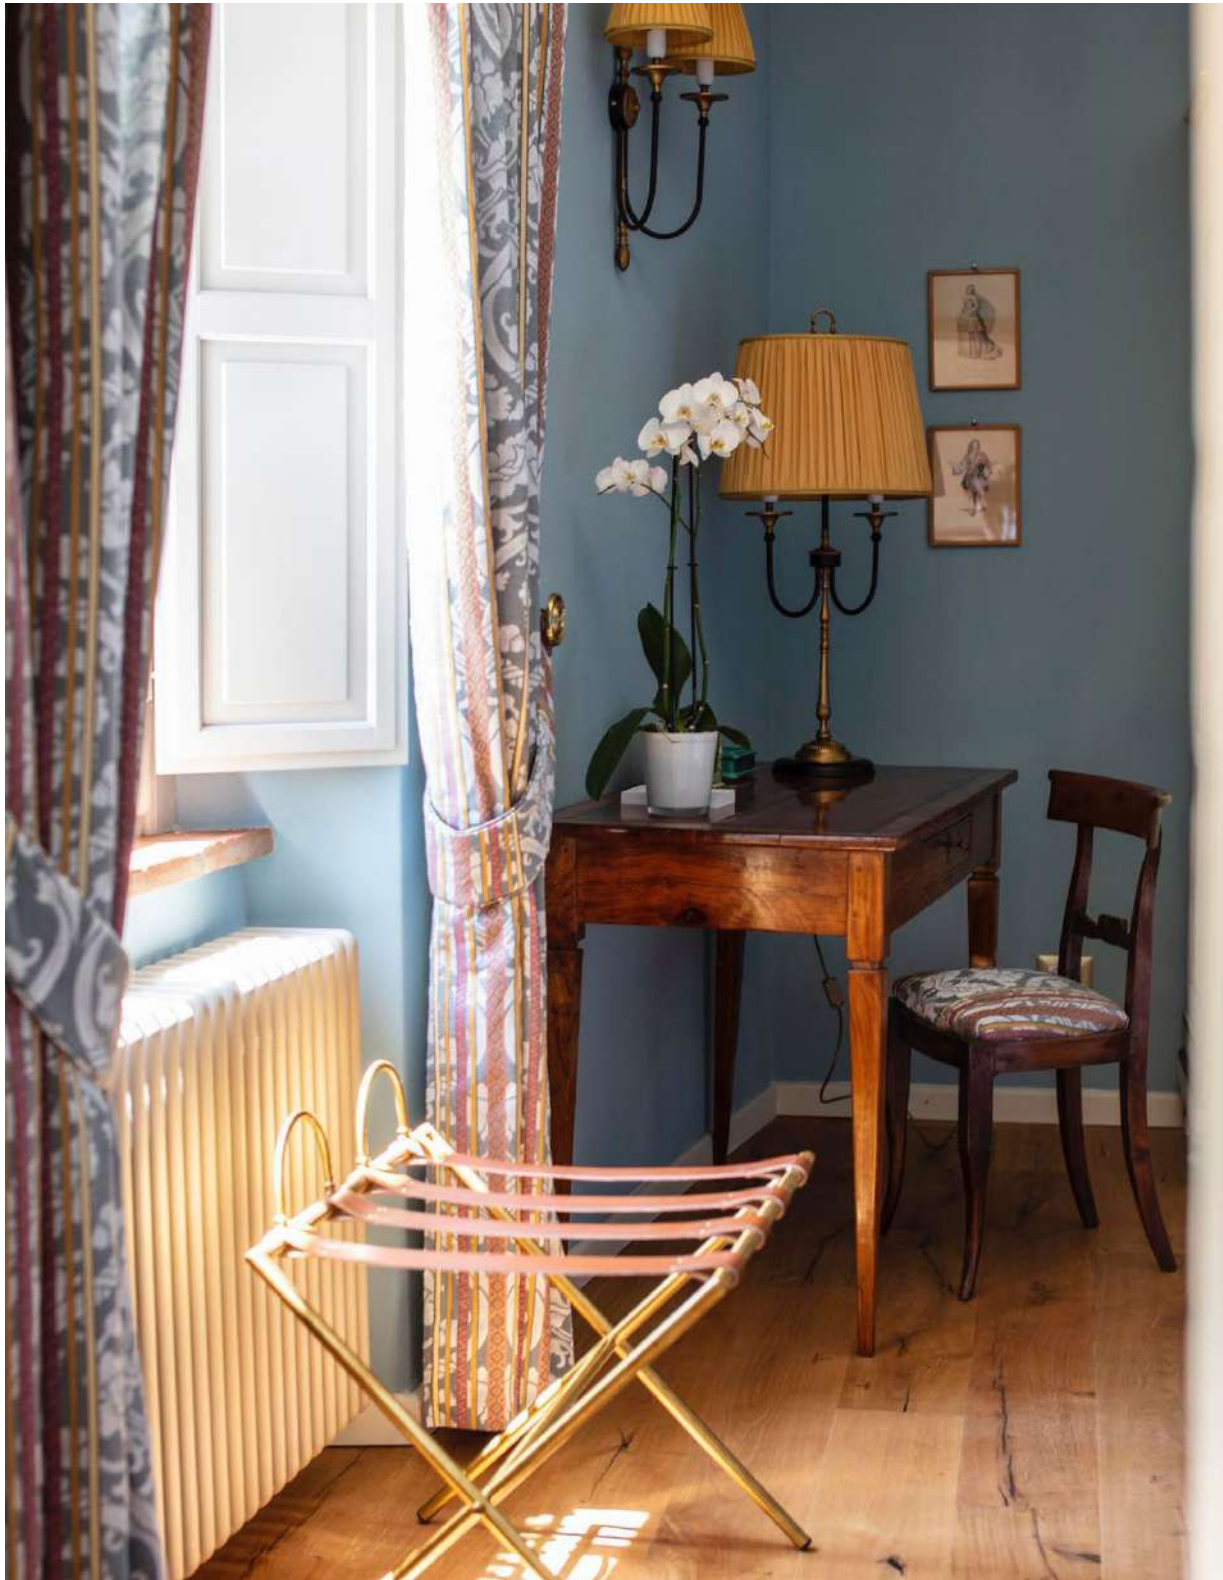

Finitura | Finish AN

Alkaid

PALAZZO TIGLIO,
SAN PANCRAZIO

estro

Alkaid C179

Ø cm 30 x H cm 52

Lampada da comodino in ottone e metallo decorato.
Paralume in tessuto.

Bedside lamp in brass and decorated metal.
Fabric lampshade.