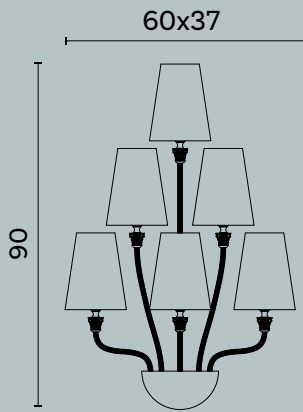

Principe 622