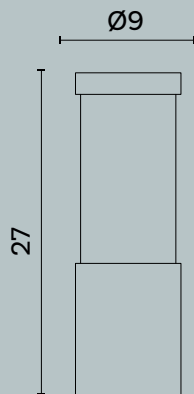

Tubino

MODALITÀ DI RICARICA
IN DOTAZIONE

RECHARGING MODE
SUPPLIED

SU RICHIESTA
ON REQUEST