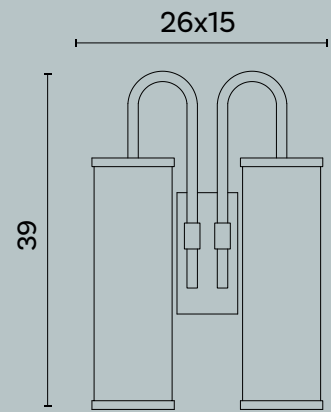

Regina M422