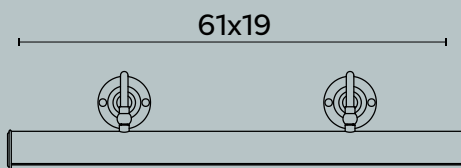

Disegni Tecnici

Technical drawings

Arkab C157

Arkab C158

Arkab C159

Arkab C160

Arkab C162

Arkab C163

Gemini M180

Gemini M219