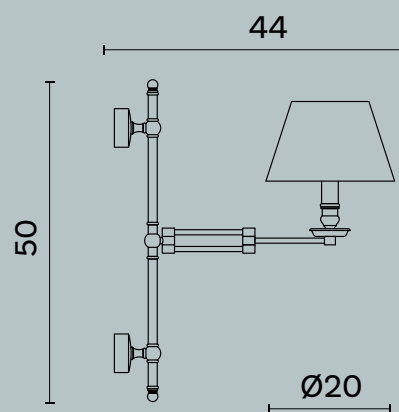

Kazan M771

Kazan M772

Kuria M473