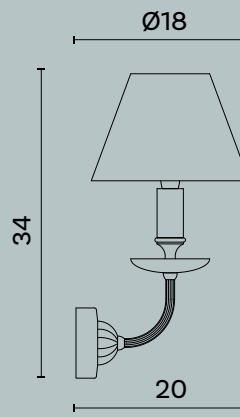

Disegni Tecnici

Technical drawings

Adara C25

Adara C168

Alanis M371

Alisea M101