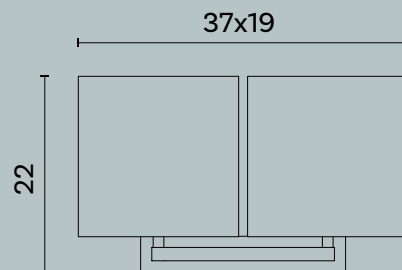

Shaula M146