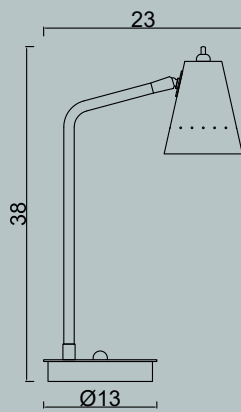

Read S

MODALITÀ DI RICARICA
IN DOTAZIONE

RECHARGING MODE
SUPPLIED

SU RICHIESTA
ON REQUEST