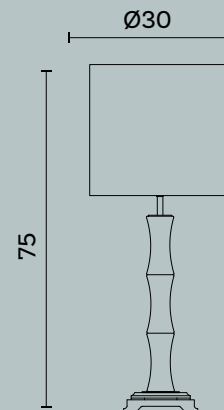

Chantal M221