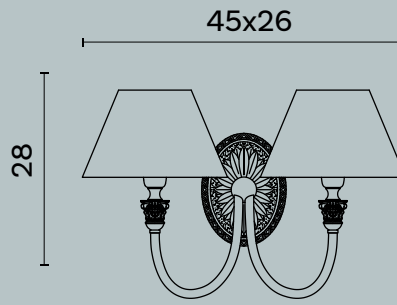

Panarea 696/670

Principe 491