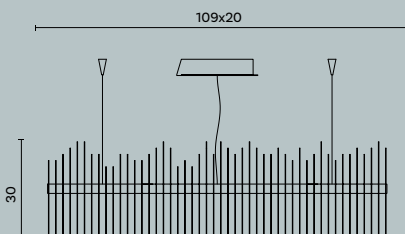

Ceiling

Divina M279

Mercury M430