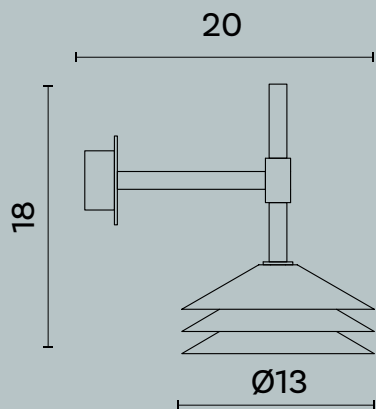

Senya M615

Senya M616

Shaula M146

Syrma M610

Syrma M612

Velia M360