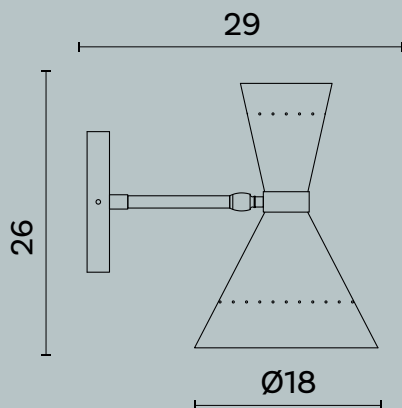

Diva M216

Divina M243