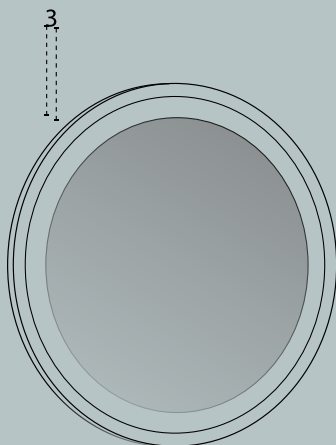

Alabaster R752