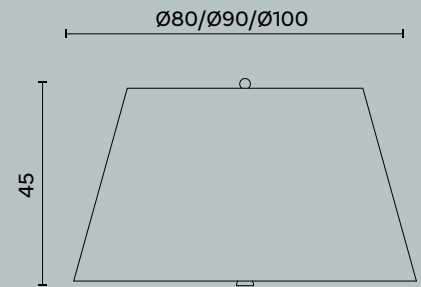

Saturn M163/M164/M165