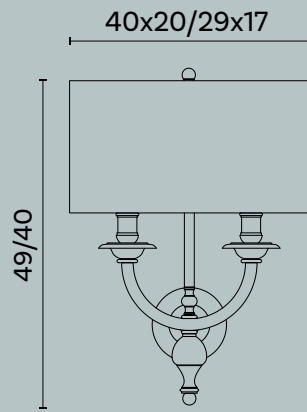

Regency 273/272