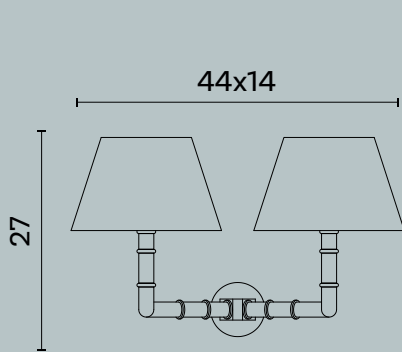

Alanis M371