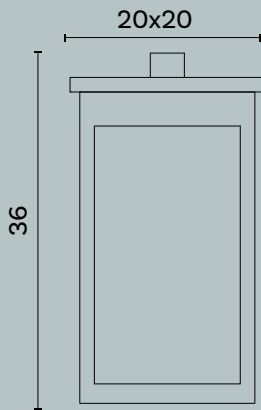

Cage

Cube

MODALITÀ DI RICARICA
IN DOTAZIONE

RECHARGING MODE
SUPPLIED