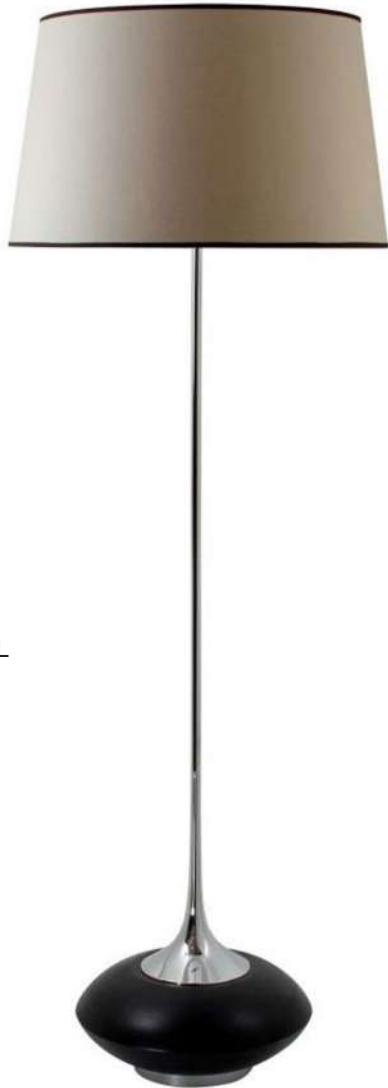

VuVu Wood L

VuVu Wood L

Design: Leo Alvarez

Ø cm 60 x H cm 170

Lampada da terra con base in legno rovere verniciato wengè e stelo in ottone. Paralume in tessuto cotone - lino.

Floor lamp with base in oak wood varnished wengè. Stem in brass. Lampshade in cotton - linen.

Lampadina | Bulb 2 x Max 75W - E27
Finitura | Finish CR