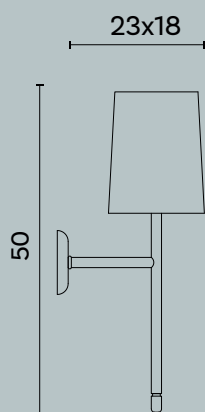

Nancy M253

Nuguria 474

Palace 332