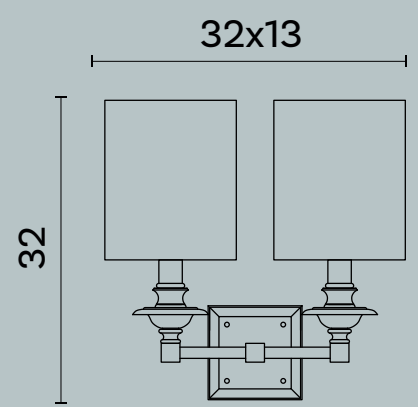

Juliette 825