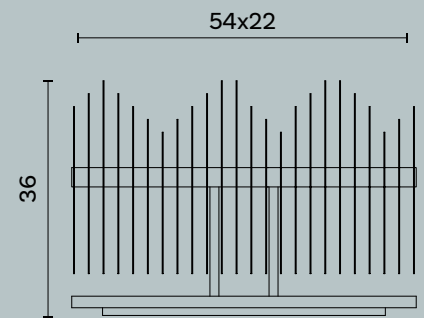

Marina M400

Mokum