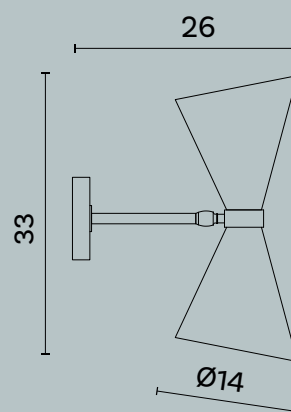

Nancy M253

Nuguria 474

Petra M281