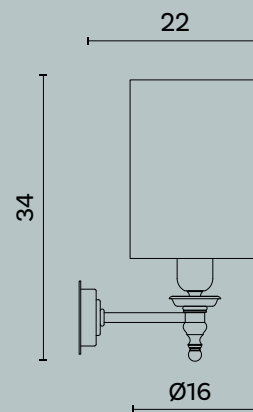

Violet M668