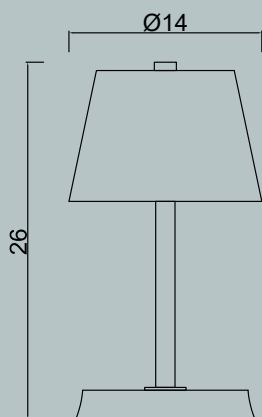

Mini Me

MODALITÀ DI RICARICA
IN DOTAZIONE

RECHARGING MODE
SUPPLIED

SU RICHIESTA

ON REQUEST