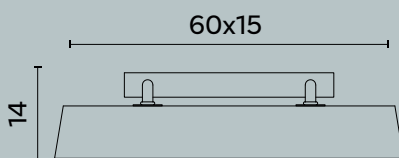

Syrma M610

Syrma M612

Velia M360

Velia M361

Violet M668

Wood M112

Le lampade da tavolo sono soluzioni eleganti e funzionali per illuminare ogni ambiente. Che siano posizionate su una scrivania, un tavolino o un comodino, creano un'atmosfera accogliente e raffinata, arricchendo l'ambiente con il loro design. La loro versatilità consente di adattarsi perfettamente sia a decori moderni che classici, offrendo il giusto equilibrio tra forma e funzione in ogni stanza.