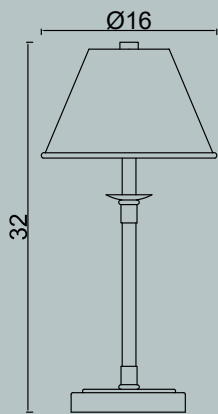

Kumina

MODALITÀ DI RICARICA
IN DOTAZIONE

RECHARGING MODE
SUPPLIED

SU RICHIESTA
ON REQUEST