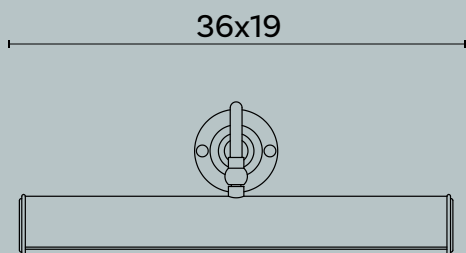

Disegni Tecnici

Technical drawings

Arkab C157

Arkab C158

Arkab C159

Arkab C160

Arkab C162

Arkab C163

Gemini M180

Gemini M219