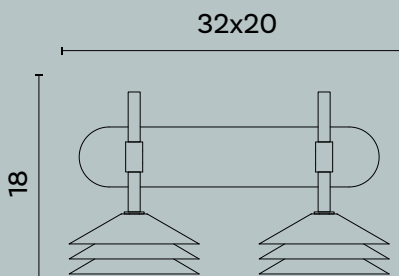

Syrma M610

Syrma M612

Velia M360

Velia M361

Violet M668

Wood M112

Le lampade da tavolo sono soluzioni eleganti e funzionali per illuminare ogni ambiente. Che siano posizionate su una scrivania, un tavolino o un comodino, creano un'atmosfera accogliente e raffinata, arricchendo l'ambiente con il loro design. La loro versatilità consente di adattarsi perfettamente sia a decori moderni che classici, offrendo il giusto equilibrio tra forma e funzione in ogni stanza.