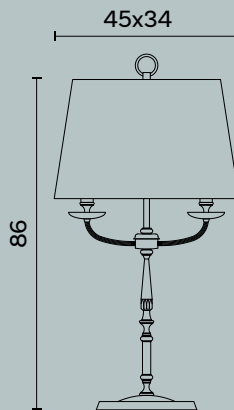

Disegni Tecnici

Technical drawings

Adara C174