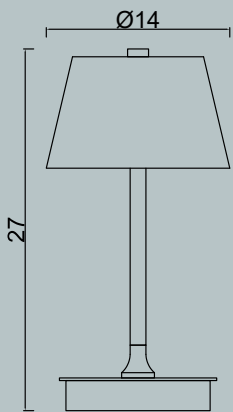

Lumetto

MODALITÀ DI RICARICA
IN DOTAZIONE

RECHARGING MODE
SUPPLIED

SU RICHIESTA
ON REQUEST