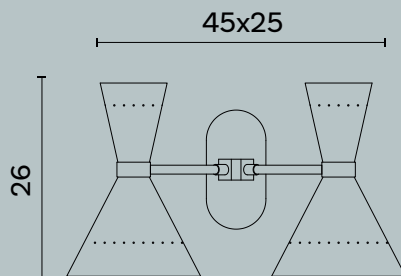

Diva M217

Divina M244