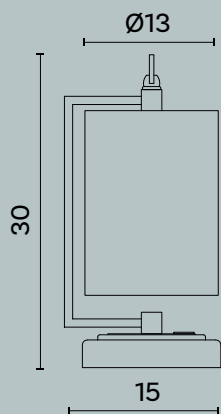

Rosewood

MODALITÀ DI RICARICA
IN DOTAZIONE

RECHARGING MODE
SUPPLIED

SU RICHIESTA

ON REQUEST