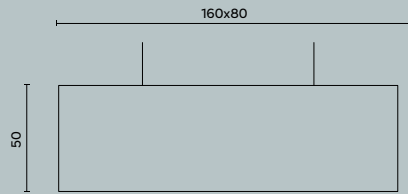

Saturn M301/M302

Saturn M350