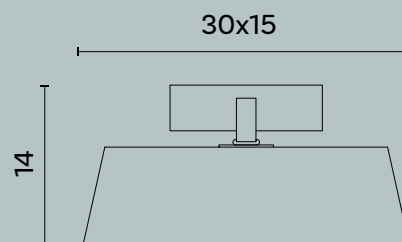

Syrma M610

Syrma M612

Velia M360

Velia M361

Violet M668

Wood M112

Le lampade da tavolo sono soluzioni eleganti e funzionali per illuminare ogni ambiente. Che siano posizionate su una scrivania, un tavolino o un comodino, creano un'atmosfera accogliente e raffinata, arricchendo l'ambiente con il loro design. La loro versatilità consente di adattarsi perfettamente sia a decori moderni che classici, offrendo il giusto equilibrio tra forma e funzione in ogni stanza.