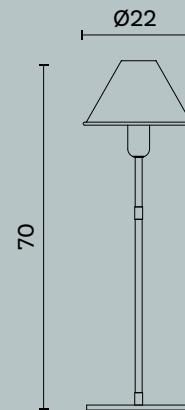

Alicya M341