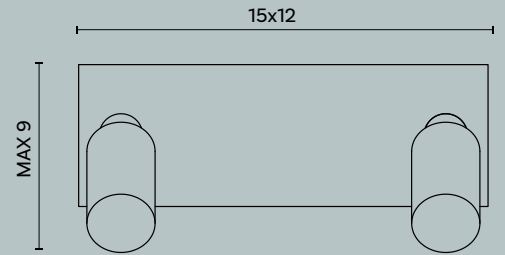

Disegni Tecnici

Technical drawings

Tanya M295

Tanya M297

Tima M193

Tima M194

Tima M195

Tima M197

Tima M198