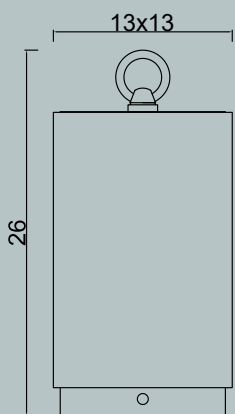

Starlet Q

MODALITÀ DI RICARICA
IN DOTAZIONE

RECHARGING MODE
SUPPLIED

SU RICHIESTA

ON REQUEST