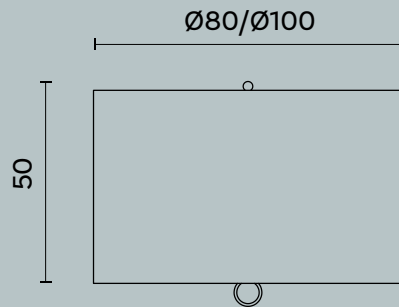

Polaris M390

Polaris M391

Saturn M163/M164/M165