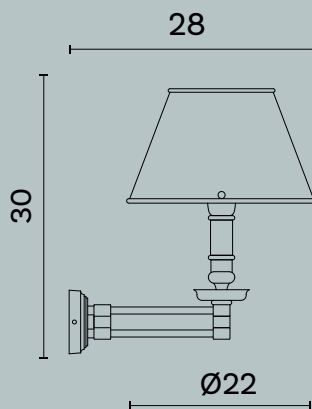

Kazan M771

Kazan M772

Kuria M477