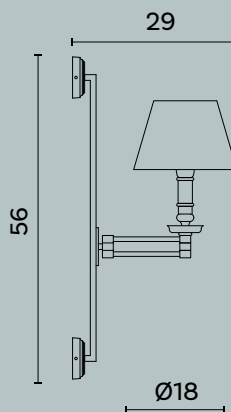

Kazan M771

Kazan M772

Kuria M472