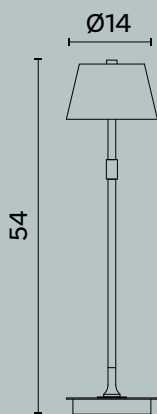

Lumino M

MODALITÀ DI RICARICA
IN DOTAZIONE

RECHARGING MODE
SUPPLIED

SU RICHIESTA

ON REQUEST