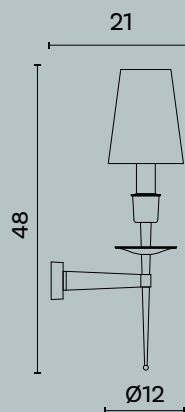

Nancy M253

Nelly M271

Nuguria 474