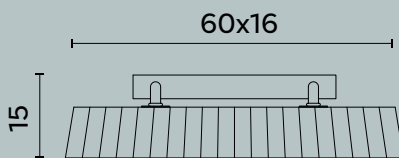

Senya M615

Senya M616

Shaula M146

Syrma M610

Syrma M612