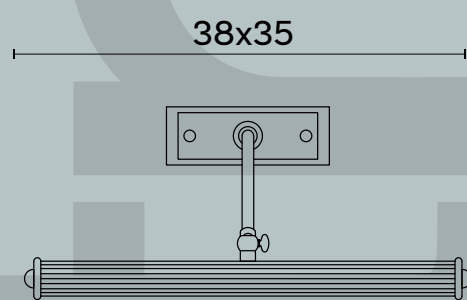

Picture

Tabar 406

Tabar 407

Tabar 430

Tabar M260

Vela M261