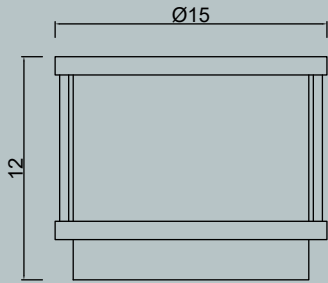

Oblò

MODALITÀ DI RICARICA
IN DOTAZIONE

RECHARGING MODE
SUPPLIED

SU RICHIESTA
ON REQUEST