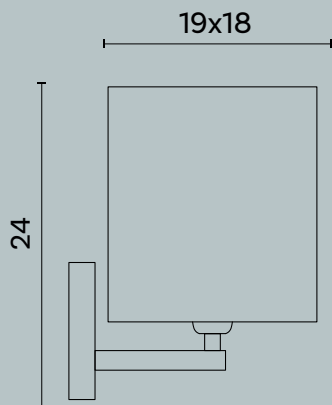

Shaula M147