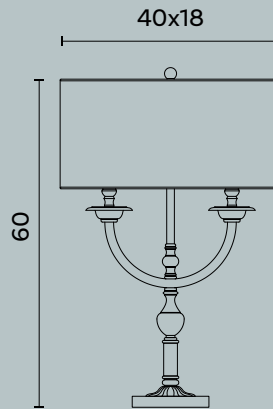

Regency 274