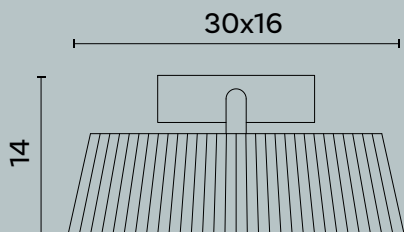

Senya M615

Senya M616

Shaula M146

Syrma M610

Syrma M612