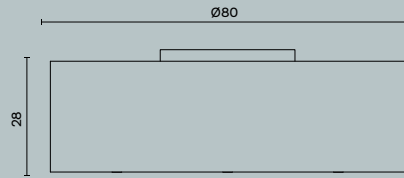

Polaris M390