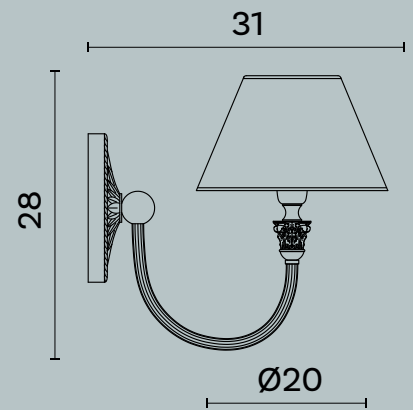

Principe 621