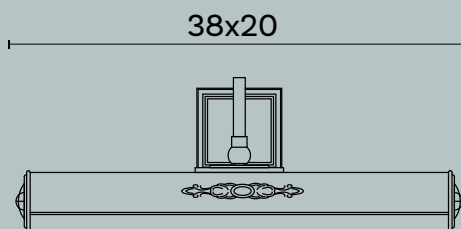

Disegni Tecnici

Technical drawings

Arkab C157

Arkab C158

Arkab C159

Arkab C160

Arkab C162

Arkab C163

Gemini M180

Gemini M219