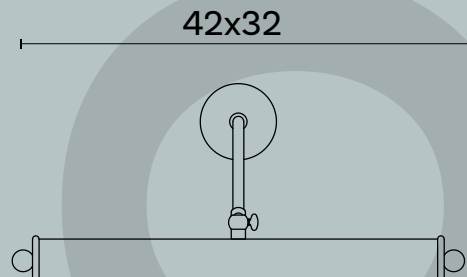

Tabar 405

Tabar 406

Tabar 407

Tabar 430

Tabar M260

Vela M261

Mirror

Grazie alla possibilità di scegliere forme, dimensioni e finiture, ogni specchio diventa un pezzo d'arredo esclusivo, in grado di arricchire e trasformare l'ambiente. Che si tratti di un ingresso, di un bagno, di una zona giorno o di una zona notte, uno specchio su misura può essere progettato per rispondere a esigenze pratiche e estetiche specifiche, valorizzando la luce e l'ampiezza degli spazi.