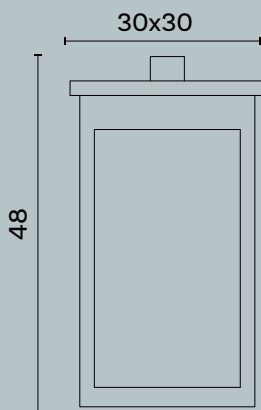

Cube XL

MODALITÀ DI RICARICA
IN DOTAZIONE

RECHARGING MODE
SUPPLIED