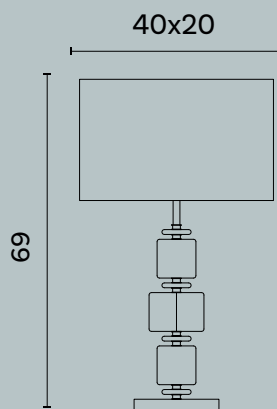

Atlante 852