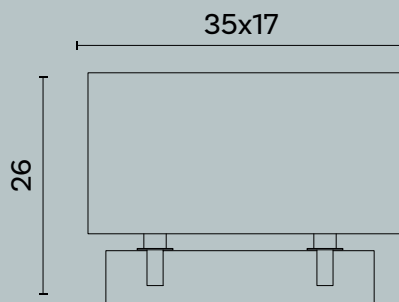

Arianne M204