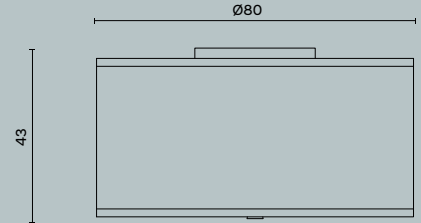

Panarea 671/672

Polaris M391