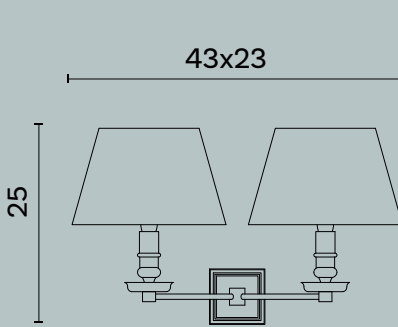

Hamal M182

Hamal M218

Idra M650

Idra M651