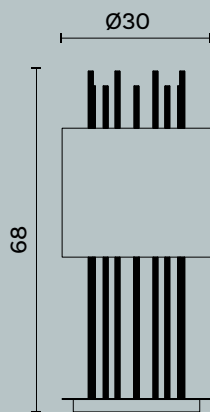

Soho Oring S