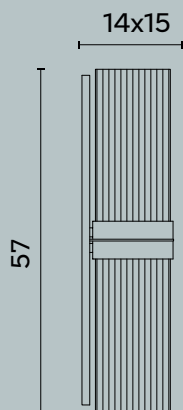

Fiamma M259