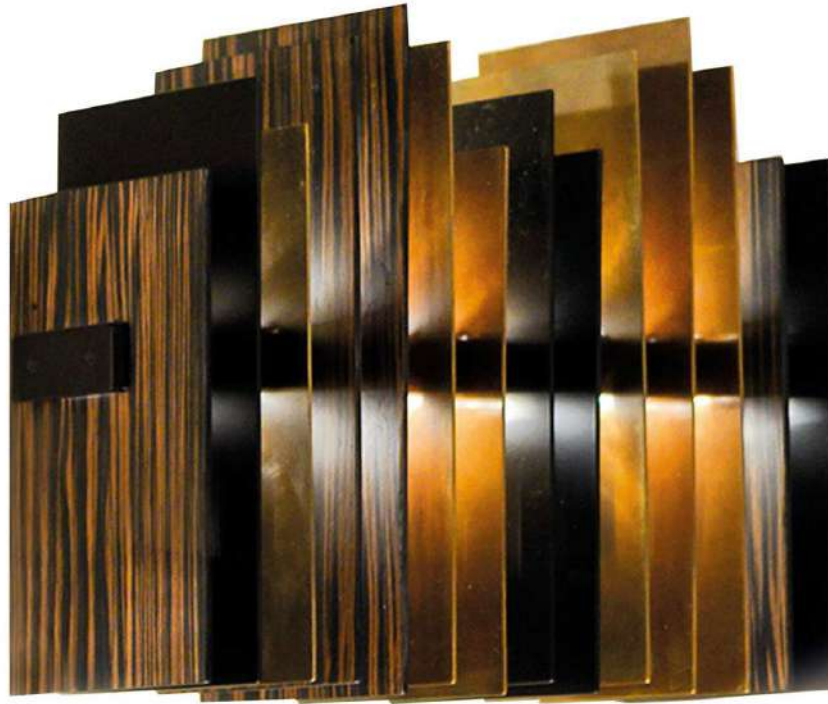

Mokum

Design: Grand & Johnson

L/W cm 31 x P/D cm 20 x H cm 30

Lampada da parete con base e struttura in metallo verniciato completa di lamelle in lamiera di ottone e alluminio nelle finiture bronzato, verniciato nero e impiallacciato zebrano.

Wall lamp with painted metal base and structure, strip of sheet brass and aluminium.
Finishes in bronze, painted black and veneered zebrano wood.

Lampadina | Bulb Strip Led 24W - 24 V / 220 V
Finiture | Finishes BR - BK

estro