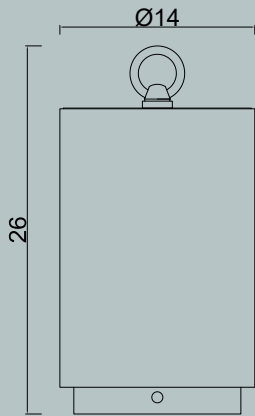

Starlet T

MODALITÀ DI RICARICA
IN DOTAZIONE

RECHARGING MODE
SUPPLIED

SU RICHIESTA
ON REQUEST