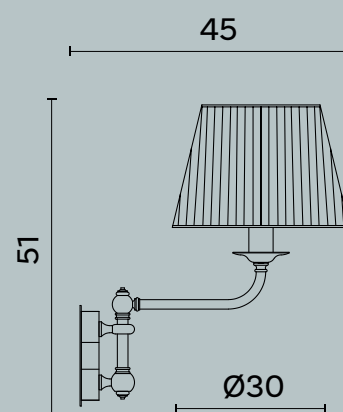

Nuguria 534