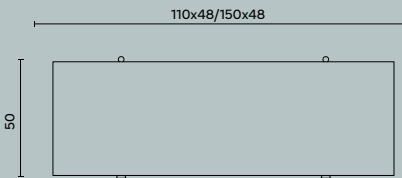

Polaris M390

Polaris M391

Saturn M163/M164/M165