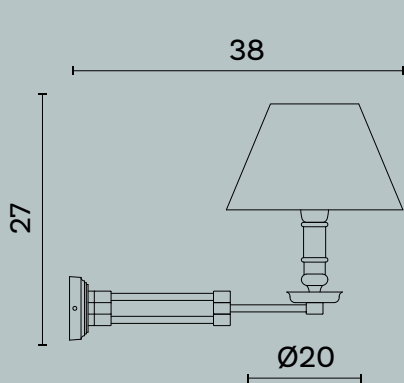

Kazan M771

Kazan M772

Kuria M475