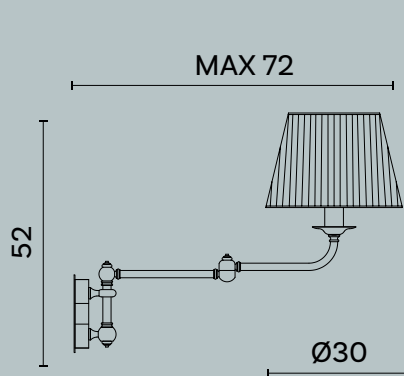

Nuguria 474