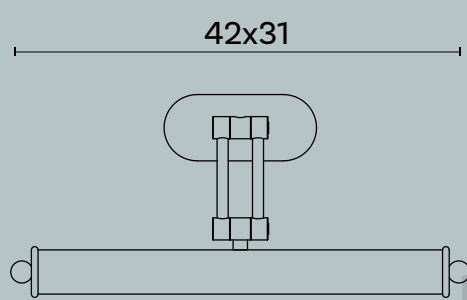

Picture

Tabar 406

Tabar 407

Tabar 430

Tabar M260

Vela M261