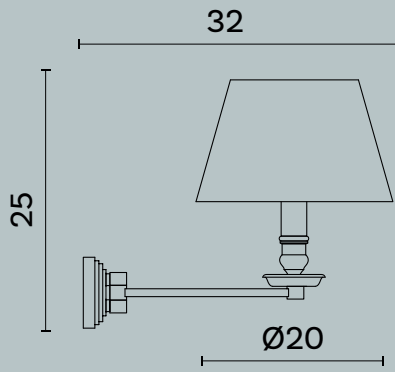

Hamal M182

Hamal M218

Idra M650

Idra M651

Idra M652