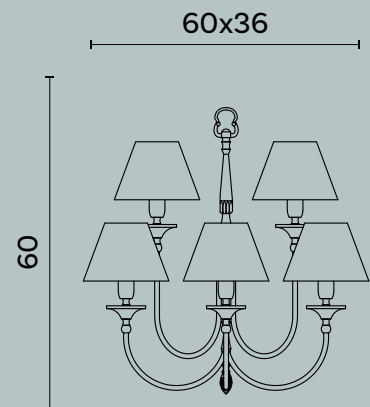

Disegni Tecnici

Technical drawings

Adara C25

Alanis M371

Alisea M101

Alkaid C42