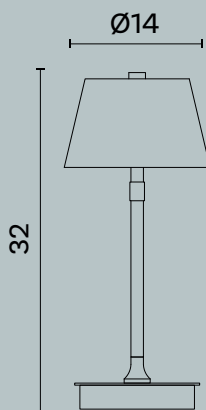

Lumino S

MODALITÀ DI RICARICA
IN DOTAZIONE

RECHARGING MODE
SUPPLIED

SU RICHIESTA

ON REQUEST