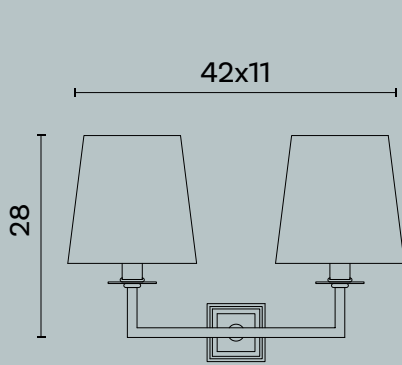

Alisea M101