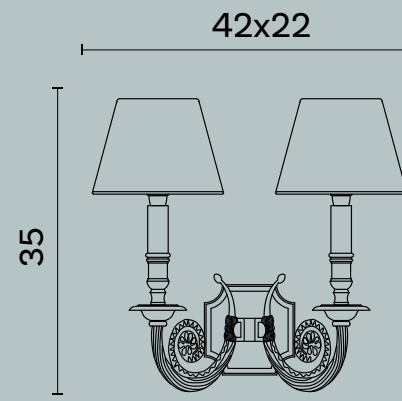

Wall

Arianne M204

Boston 689