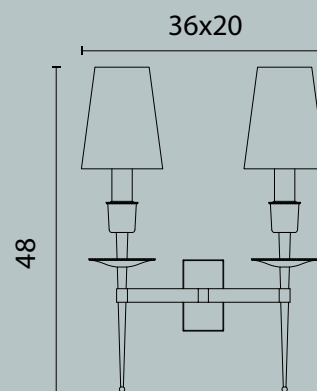

Nancy M253

Nelly M272

Nuguria 474