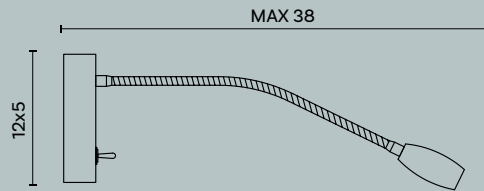

Reading

Tima M298

ests