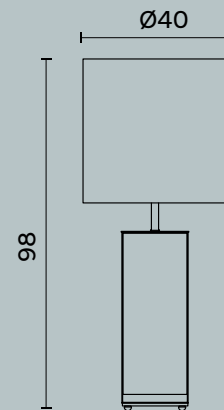

Helena M222