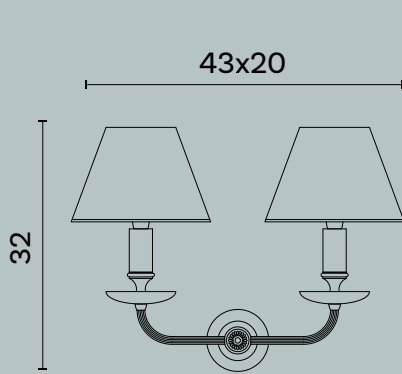

Disegni Tecnici

Technical drawings

Adara C25