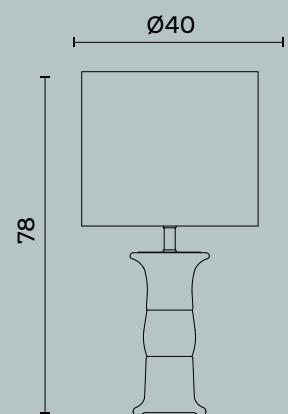

Nuguria 476