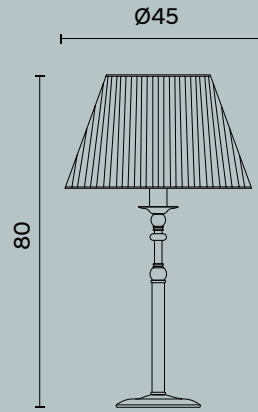

Nuguria 537