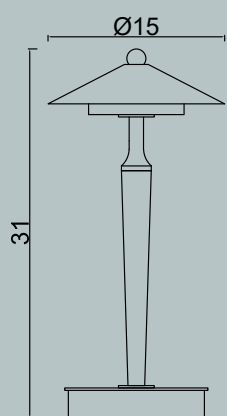

Cordless

Fujiko

MODALITÀ DI RICARICA
IN DOTAZIONE

RECHARGING MODE
SUPPLIED

SU RICHIESTA

ON REQUEST