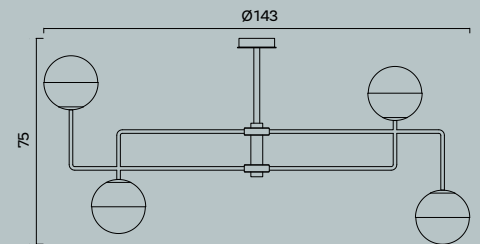

Venere M435