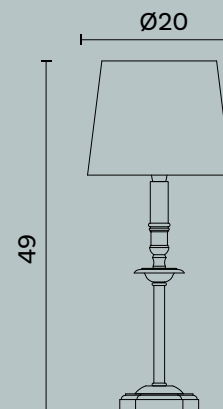

Disegni Tecnici

Technical drawings

Boston 681