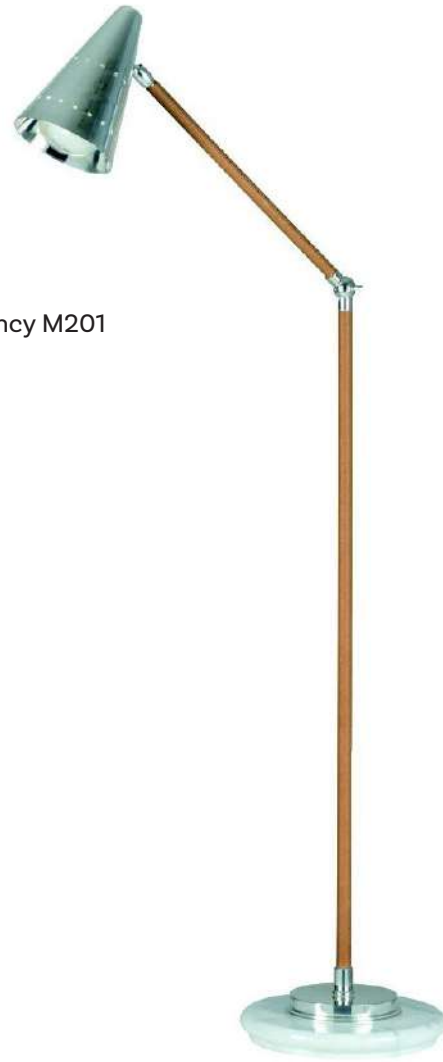

Nancy M201

Design: Michele Bonan

L/W cm 22 x P/D cm 57 x H cm 126

Lampada da terra in ottone con stelo rivestito in cuoio cucito a mano. Base in marmo.

Floor lamp in brass with shaft covered by hand sewed genuine leather. Marble base.

Lampadina | Bulb Max 40W - E14

Finitura | Finish CR

Nancy M201