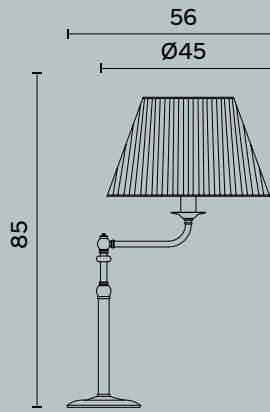

Nuguria 535