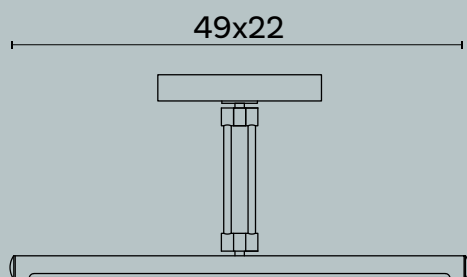

Picture

London M211