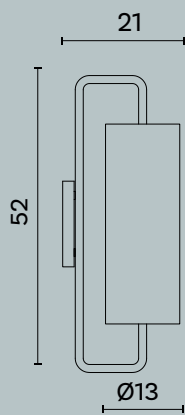

Regina M423