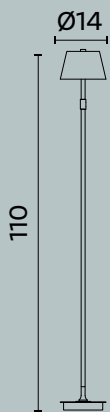

Lumino L

MODALITÀ DI RICARICA
IN DOTAZIONE

RECHARGING MODE
SUPPLIED