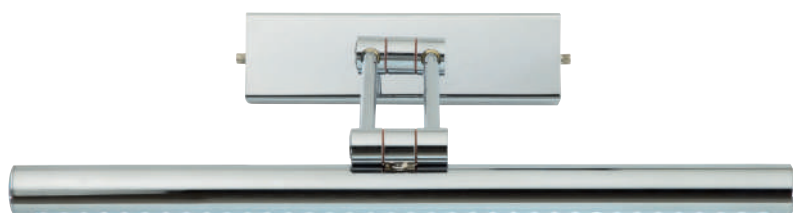

London M211

Design: Michele Bonan

L/W cm 49 x P/D cm 22

Lampada da quadro a LED in ottone con doppio snodo. Alimentatore incluso.

LED picture light in brass with double swinging arm.
Power supply included.

Lampadina | Bulb Striscia LED / Strip LED 6 W - 24 V / 220 V
Finitura | Finish CR

London M211