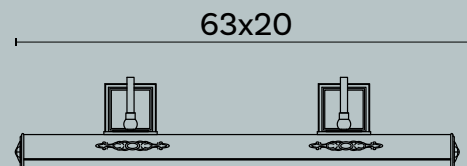

Disegni Tecnici

Technical drawings

Arkab C157

Arkab C158

Arkab C159

Arkab C160

Arkab C162

Arkab C163

Gemini M180

Gemini M219