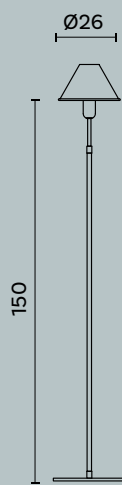

Alicya M342