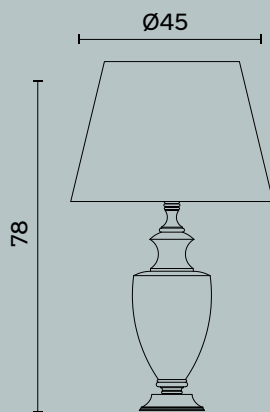

Madison 563