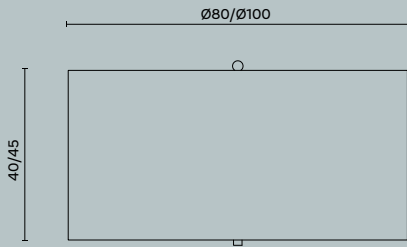

Saturn M167/M168

Saturn M307/M308