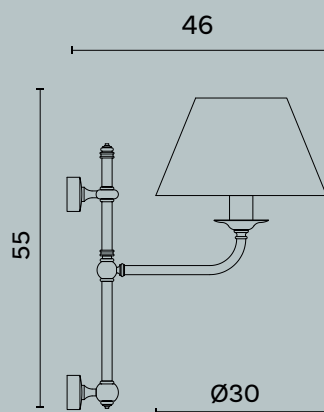

Nuguria 477