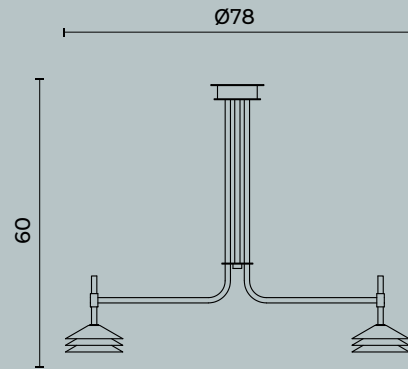

Saturn M307/M308

Saturn M350

Stella M392

Velia M364

Venere M435