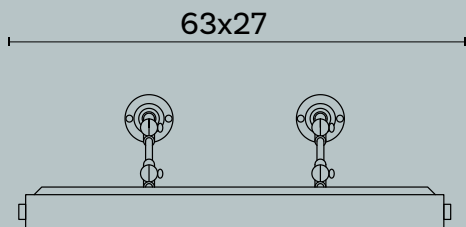

Disegni Tecnici

Technical drawings

Arkab C157

Arkab C158

Arkab C159

Arkab C160

Arkab C162

Arkab C163

Gemini M180

Gemini M219