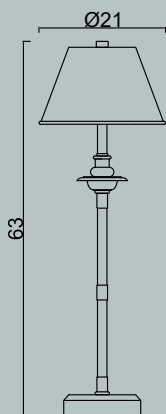

Kuma S

MODALITÀ DI RICARICA
IN DOTAZIONE

RECHARGING MODE
SUPPLIED