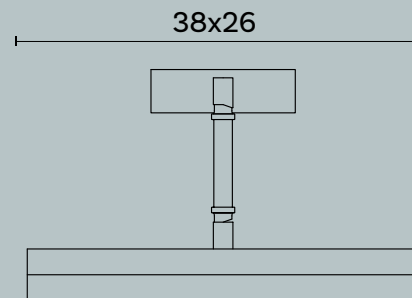

Gemini M219