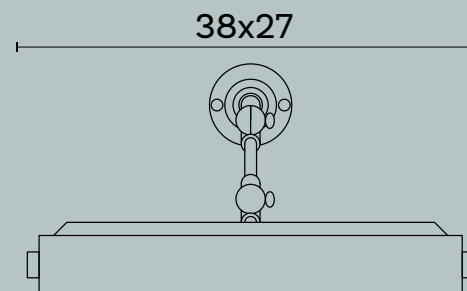

Disegni Tecnici

Technical drawings

Arkab C157

Arkab C158

Arkab C159

Arkab C160

Arkab C162

Arkab C163

Gemini M180

Gemini M219