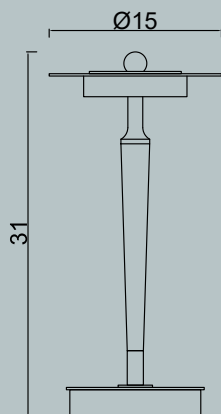

Slimmy

MODALITÀ DI RICARICA
IN DOTAZIONE

RECHARGING MODE
SUPPLIED

SU RICHIESTA

ON REQUEST