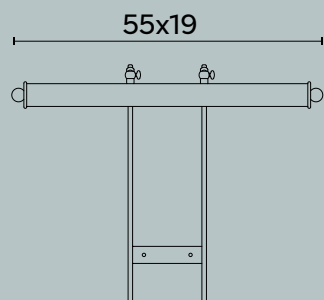

Picture

Tabar 406

Tabar 407

Tabar 430

Tabar M260

Vela M261