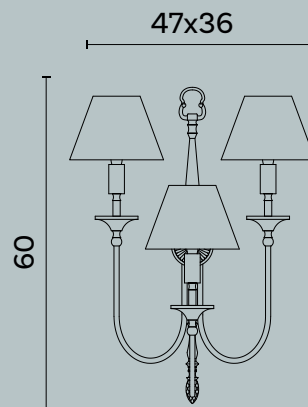

Disegni Tecnici

Technical drawings

Adara C25

Alanis M371

Alisea M101

Alkaid C41