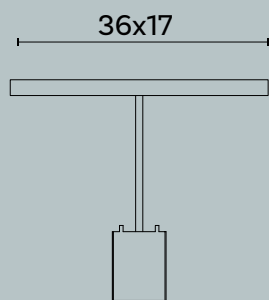

Disegni Tecnici

Technical drawings

Alkes M325