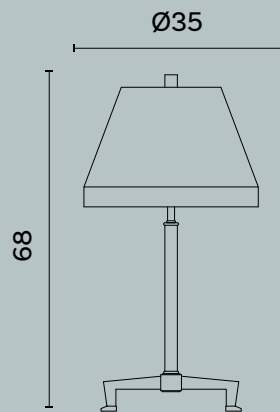

Michelle 831