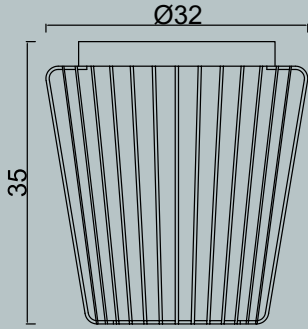

Disegni Tecnici

Technical drawings

MODALITÀ DI RICARICA
IN DOTAZIONE

RECHARGING MODE
SUPPLIED