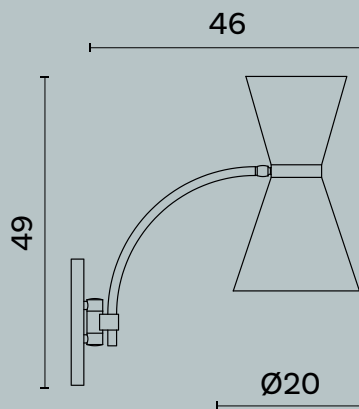

Divina M277