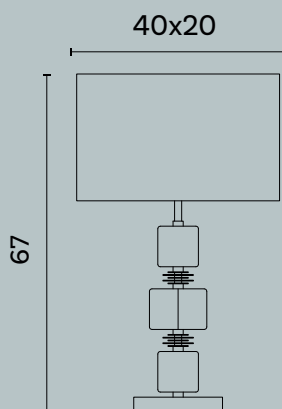

Atlante 851