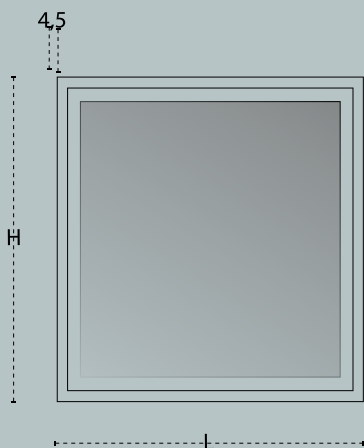

Alabaster R748

R748-1	L 80 x 80 H	56W
R748-2	L 80 x 100 H	64W
R748-3	L 100 x 120 H	80W