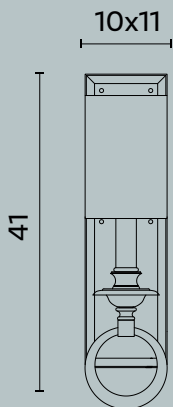

Juliette 814