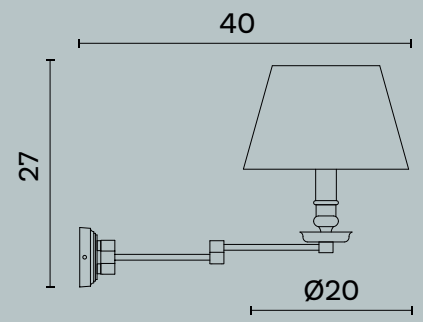

Hamal M181

Idra M650