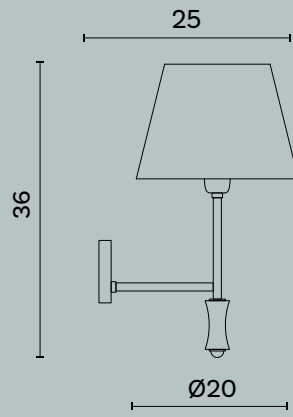

Velia M361

Wood M112