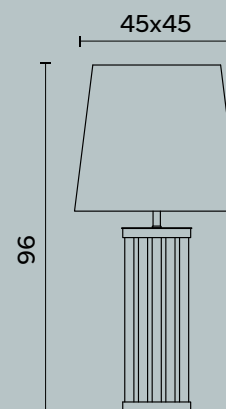

Althea M225