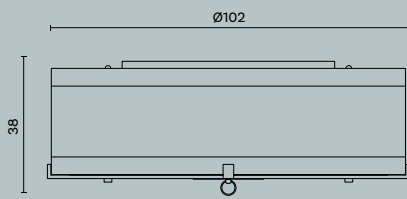

Stella M392