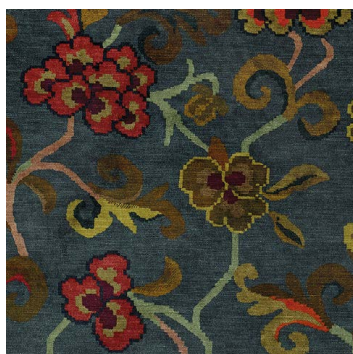

COL. RUST

COL. OCHRE

NIMPHEA

FABRIC CAT. B - 55%CO 45%VI

COL. RUST

COL. TEAL

VIA AURELIANA

FABRIC CAT. B - 55%CO 45%VI