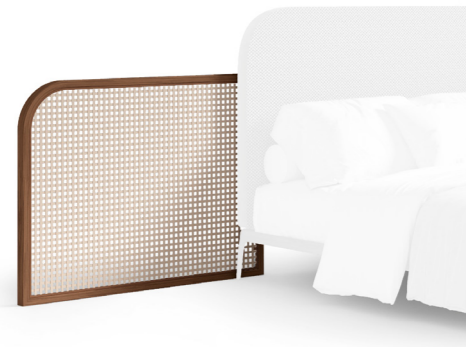

Paravento con profilo in NOCE CANALETTO
ed inserto in paglia di Vienna

Free-standing paravent with CANALETTO WALNUT
frame and Vienna straw insert