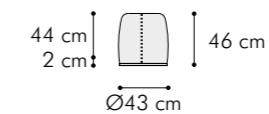

EASY N23

pouf
pouf

MISURE DIMENSIONS
Ø43xH 46 cm

Pouf Ø 43 cm
Rivestimento: Nabuk MON-DI 0855, cat. B
Base: metallo finitura TITANIO

Pouf Ø 43 cm
Upholstery: Nubuck MON-DI 0855, cat. B
Base: metal TITANIUM finish