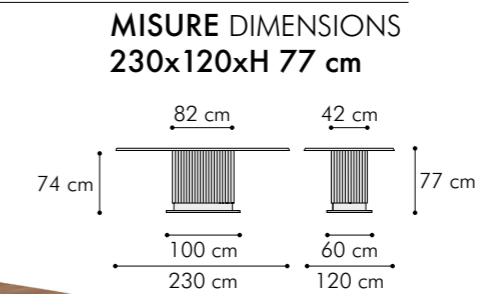

DROP N50

tavolo con piano noce canaletto
canaletto walnut table

Tavolo da pranzo
con piano impiallacciato NOCE CANALETTO
con bisellatura inferiore
Piedistallo impiallacciato in NOCE CANALETTO
Piastra in metallo verniciato NERO

Dining table
with CANALETTO WALNUT veneered top,
bevelled edge
CANALETTO WALNUT veneered base
BLACK lacquered metal plate