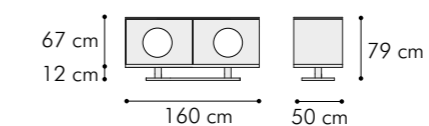

Dining table
with CANALETTO WALNUT veneered top,
bevelled edge
CANALETTO WALNUT veneered base
BLACK lacquered metal plate

TALENT N48

scrivania
desk

MISURE DIMENSIONS
146x55,5xH 76 cm

Scrivania
Impiallacciato NOCE CANALETTO,
con 2 cassetti push-pull
Cassettiera a 2 cassetti push-pull
Basi in metallo verniciato NERO

Desk
CANALETTO WALNUT veneered,
with two push-pull opening drawers
Two-drawer chest of drawers push-pull opening
BLACK lacquered metal bases

LOLA N52

sedia
chair

MISURE DIMENSIONS
50x58xH 76 cm

Sedia
Tessuto DOR-GL 004, cat.1
Laccato NERO
Disponibile anche in
NOCE CANALETTO massello

Chair
Fabric DOR-GL 004, cat.1
BLACK lacquered
Also available in
solid CANALETTO WALNUT

SWEET N47

poltrona girevole
swivel armchair

MISURE DIMENSIONS
58x61xH 89 cm

Poltrona girevole
Base girevole: metallo finitura NERO
Rivestimento: pelle DAK-DI 0311, cat. A
Non regolabile in altezza

Swivel armchair
Base: metal BLACK finish
Upholstery: leather DAK-DI 0311, cat. A
Not adjustable in height

CRUISE N49

credenza
sideboard

MISURE DIMENSIONS
160x50xH 79 cm

Credenza in NOCE CANALETTO
2 porte con obolo in vetro fumè
2 vani con 1 ripiano regolabile in vetro fumè
dietro ciascun vano
Piano in Quarzo PLANET HALLEY 3015 satinato
Piastra in metallo verniciato NERO