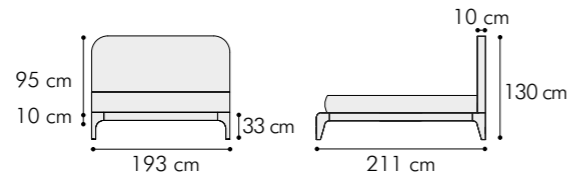

MOON N45

letto
bed

MISURE DIMENSIONS
193x211xH 130 cm

Letto con giroletto in NOCE CANALETTO
Tessuto DOR-GL 004, cat.1
Per rete/materasso cm.180x200
Disponibile su richiesta per qualsiasi misura di rete/materasso

Bed with CANALETTO WALNUT bedframe
Covering: fabric DOR-GL 004, cat.1
For slat/mattress cm.180x200
Available upon request for any size of slat/mattress