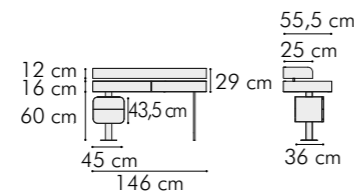

Dining table
with CANALETTO WALNUT veneered top,
bevelled edge
CANALETTO WALNUT veneered base
BLACK lacquered metal plate

TALENT N48

scrivania
desk

MISURE DIMENSIONS
146x55,5xH 76 cm

Scrivania
Impiallacciato NOCE CANALETTO,
con 2 cassetti push-pull
Cassettiera a 2 cassetti push-pull
Basi in metallo verniciato NERO