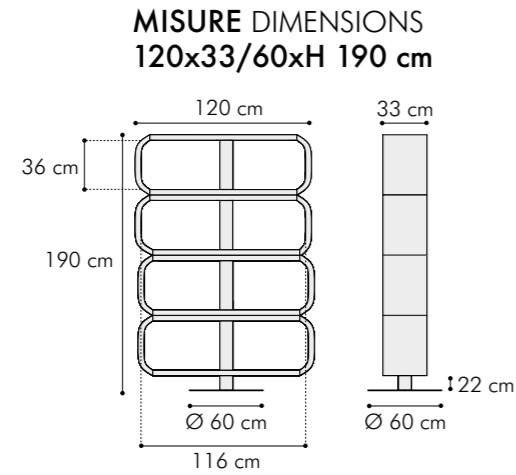

TREE N51

libreria noce canaletto
canaletto walnut bookcase

Libreria in NOCE CANALETTO con 4 ripiani
Primo ripiano in basso fisso
3 ripiani girevoli
Base in metallo verniciato NERO

CANALETTO WALNUT bookcase with 4 shelves
First bottom shelf fix
3 revolving shelves
BLACK lacquered metal base