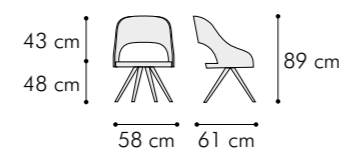

Dining table
with CANALETTO WALNUT veneered top,
bevelled edge
CANALETTO WALNUT veneered base
BLACK lacquered metal plate

TALENT N48

scrivania
desk

MISURE DIMENSIONS
146x55,5xH 76 cm

Scrivania
Impiallacciato NOCE CANALETTO,
con 2 cassetti push-pull
Cassettiera a 2 cassetti push-pull
Basi in metallo verniciato NERO

Desk
CANALETTO WALNUT veneered,
with two push-pull opening drawers
Two-drawer chest of drawers push-pull opening
BLACK lacquered metal bases

LOLA N52

sedia
chair

MISURE DIMENSIONS
50x58xH 76 cm

Sedia
Tessuto DOR-GL 004, cat.1
Laccato NERO
Disponibile anche in
NOCE CANALETTO massello

Chair
Fabric DOR-GL 004, cat.1
BLACK lacquered
Also available in
solid CANALETTO WALNUT

SWEET N47

poltrona girevole
swivel armchair

MISURE DIMENSIONS
58x61xH 89 cm

Poltrona girevole
Base girevole: metallo finitura NERO
Rivestimento: pelle DAK-DI 0311, cat. A
Non regolabile in altezza