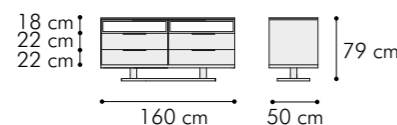

TWIN N53

comò
chest of drawers

MISURE DIMENSIONS
160x50xH 79 cm

Comò in NOCE CANALETTO
6 cassetti push-pull
Top in vetro fumé laccato NERO
oppure in NOCE CANALETTO
Piastra in metallo verniciato NERO
oppure in vetro fumé laccato NERO

CANALETTO WALNUT chest of drawers
6 drawers with push-pull opening
Smoked BLACK lacquered glass top
or CANALETTO WALNUT top
BLACK lacquered metal plate
or smoked BLACK lacquered glass plate