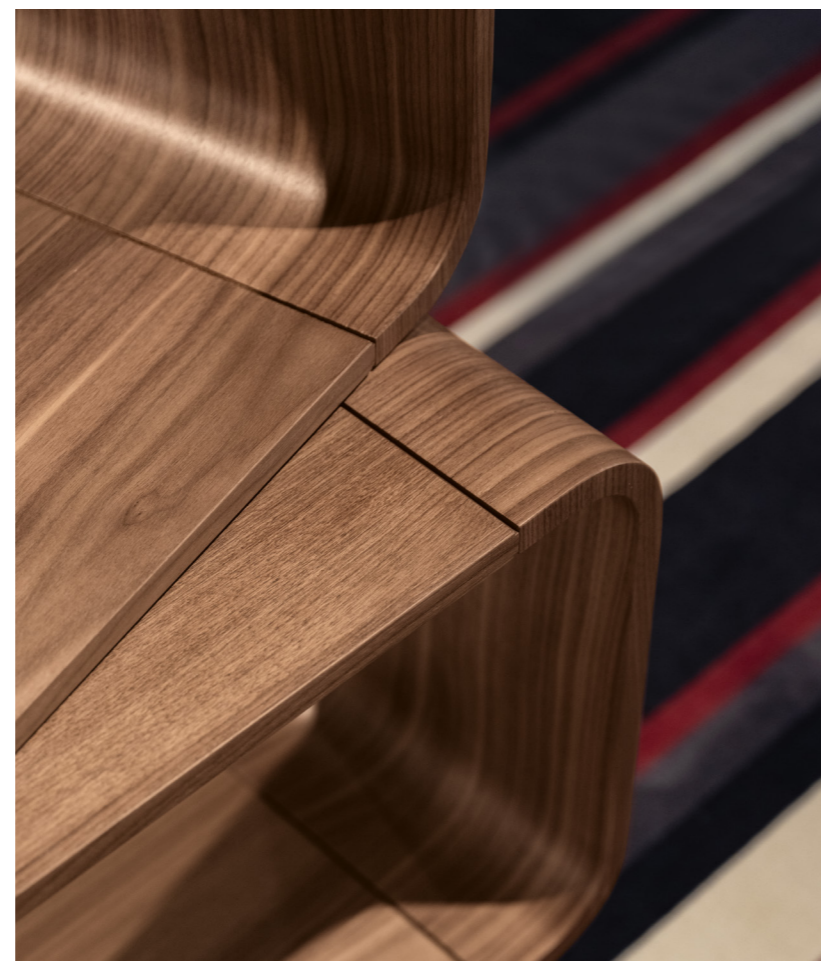

ROTAZIONE E RIVOLUZIONE.

ROTATION AND REVOLUTION.

NERO ASSOLUTO PER L'ALBERO IN METALLO INTORNO AL QUALE RUOTANO MORBIDAMENTE QUATTRO SCAFFALI MAGISTRALMENTE SAGOMATI IN NOCE CANALETTO. DETTAGLI COSTRUTTIVI ECCELLENTI E RIVOLUZIONARI CHE DEFINISCONO E SOTTOLINEANO L'ALTA QUALITÀ DI TREE.

ABSOLUTE BLACK FOR THE METAL MAST AROUND WHICH FOUR SUPERBLY SHAPED SHELVES IN CANALETTO WALNUT ROTATE SOFTLY. EXCELLENT AND REVOLUTIONARY CONSTRUCTION DETAILS THAT DEFINE AND EMPHASIZE THE HIGH QUALITY OF TREE.

TREE, UN NOME CHE EVOCA FORZA E BELLEZZA. IL NERO, SNELLO ALBERO CENTRALE POGGIA SU UNA SOLIDA BASE ROTONDA. SOSTIENE GLI SCAFFALI CHE GLI RUOTANO INTORNO, CREANDO CONTINUITÀ CON L'AMBIENTE CIRCOSTANTE E MUOVENDOSI IN SIMBIOSI PERFETTA CON CHI ABITA LA CASA. TREE ACCOGLIE E CONTIENE, INGLOBA E SEPARA GLI SPAZI DI OGNI AMBIENTE.

TREE, A NAME THAT EVOKES STRENGTH AND BEAUTY. THE BLACK, SLENDER, CENTRAL MAST RESTS ON A SOLID ROUND METAL BASE. IT SUPPORTS THE SHELVES THAT ROTATE AROUND IT, CREATING CONTINUITY WITH ITS SURROUNDINGS AND MOVING IN PERFECT SYMBIOSIS WITH THOSE WHO LIVE IN THE HOUSE. TREE WELCOMES AND CONTAINS, INCLUDES AND SEPARATES THE SPACES OF EACH AMBIANCE.