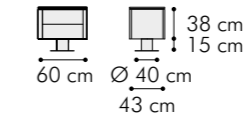

FLY N44

comodino
bedside table

MISURE DIMENSIONS
60x43xH 52 cm

Comodino con 2 cassetti push-pull
impiallacciato NOCE CANALETTO
Piano vetro fumé laccato NERO
oppure NOCE CANALETTO
Piastra in vetro fumé laccato NERO
oppure metallo verniciato NERO

Night table with 2 drawers push-pull
CANALETTO WALNUT veneered
Smoked BLACK lacquered glass top or
CANALETTO WALNUT top
Smoked BLACK lacquered glass plate