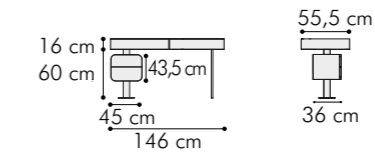

SHELL N46

paravento
paravent

MISURE DIMENSIONS
122x3xH 93 cm

Paravento con profilo in NOCE CANALETTO
ed inserto in paglia di Vienna

Free-standing paravent with CANALETTO WALNUT
frame and Vienna straw insert

BEAUTY N55 / QUEEN N54

toilette / specchio
vanity desk / mirror

MISURE DIMENSIONS
146x55,5xH 76 cm

BEAUTY N55
Toilette
Impiallacciato NOCE CANALETTO,
con 2 cassetti push-pull
Cassettiera a 2 cassetti push-pull
Basi in metallo verniciato NERO