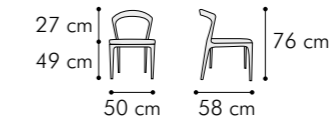

Dining table
with CANALETTO WALNUT veneered top,
bevelled edge
CANALETTO WALNUT veneered base
BLACK lacquered metal plate

TALENT N48

scrivania
desk

MISURE DIMENSIONS
146x55,5xH 76 cm

Scrivania
Impiallacciato NOCE CANALETTO,
con 2 cassetti push-pull
Cassettiera a 2 cassetti push-pull
Basi in metallo verniciato NERO

Desk
CANALETTO WALNUT veneered,
with two push-pull opening drawers
Two-drawer chest of drawers push-pull opening
BLACK lacquered metal bases

LOLA N52

sedia
chair

MISURE DIMENSIONS
50x58xH 76 cm

Sedia
Tessuto DOR-GL 004, cat.1
Laccato NERO
Disponibile anche in
NOCE CANALETTO massello