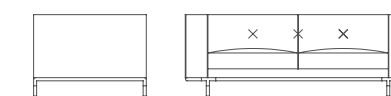

divano / sofa

L. / W. 200 cm
P. / D. 100 cm
H. 72 cm