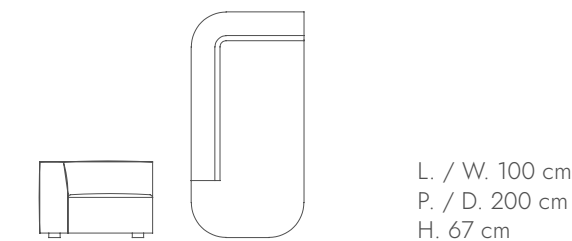

chaise longue

L. / W. 100 cm
P. / D. 200 cm
H. 67 cm