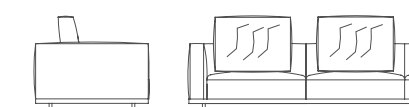

L. / W. 295 cm
P. / D. 100 cm
H. 88 cm