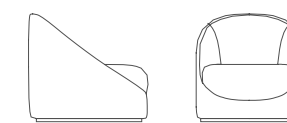

PLATFORM  
composizione divano / sofa composition | L/W 435 cm · P/D 317 cm · H 63 cm

Disponibile nella versione lineare o nella composizione a moduli sia in pelle che in tessuto Platform, si distingue per la sua base profilata che appoggia su sottili piedi in metallo cromato o verniciato. Forme semplici ma ponderate si arricchiscono di dettagli estetici ma allo stesso tempo funzionali come gli extra cuscini a rullo che forniscono un ulteriore sostegno allo schienale.

POPPY  
poltroncina / small armchair | L/W 75 cm · P/D 85 cm · H 77 cm

AUDREY  
tavolo / table | Ø 150 cm · H 75 cm

AUDREY  
pouf | Ø 50 cm · H 51 cm

## DATA SHEETS

PLATFORM  
terminale / end unit

L. / W. 217 cm  
P. / D. 100 cm  
H. 63 cm

L. / W. 118 cm  
P. / D. 100 cm  
H. 63 cm

L. / W. 100 cm  
P. / D. 100 cm  
H. 63 cm

PLATFORM  
rullo / roller cushion

L. / W. 53 cm  
Ø 15 cm

POPPY  
poltroncina / small armchair

L. / W. 76 cm  
P. / D. 85 cm  
H. 77 cm

AUDREY  
tavolino / side and low table

Ø 100 cm  
H. 36 cm

Ø 50 cm  
H. 51 cm

AUDREY  
tavolo / table

Ø 150 cm  
H. 76 cm