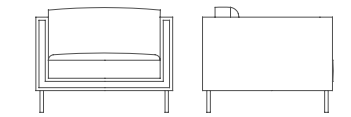

## DATA SHEETS

FORREST LIGHT  
divano / sofa

L. / W. 240 cm  
P. / D. 93 cm  
H. 75 cm

FORREST LIGHT  
poltroncina / small armchair

L. / W. 75 cm  
P. / D. 75 cm  
H. 70 cm

FORREST LIGHT  
poltrona / armchair