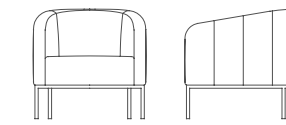

ALYSE  
divano / sofa | L/W 280 cm · P/D 100 cm · H 63 cm

ALYSE  
poltroncina / small armchair

L/W 77 cm · P/D 75 cm · H 77 cm

La poltrona Alyse è un capolavoro di equilibrio tra pienezza e leggerezza.

Il design è definito da uno schienale avvolgente a pozzetto che abbraccia la seduta, creando un nido di privacy e comfort. La superficie è scolpita da cuciture verticali che donano ritmo al tessuto materico.

## DATA SHEETS

ALYSE  
divano / sofa

L. / W. 280 cm  
P. / D. 100 cm  
H. 63 cm

ALYSE  
pouf

L. / W. 50 cm  
P. / D. 50 cm  
H. 45 cm

ALYSE  
cuscino schienale / back cushion

L. / W. 70 cm  
P. / D. 16 cm  
H. 52 cm

L. / W. 60 cm  
P. / D. 8 cm  
H. 60 cm

L. / W. 45 cm  
P. / D. 8 cm  
H. 45 cm

L. / W. 55 cm  
P. / D. 8 cm  
H. 24 cm

ALYSE  
poltroncina / small armchair

L. / W. 77 cm  
P. / D. 75 cm  
H. 77 cm

ALYSE  
terminale / end unit

L. / W. 210 cm  
P. / D. 100 cm  
H. 63 cm

ALYSE  
centrale / central unit

L. / W. 100 cm  
P. / D. 100 cm  
H. 63 cm

ALYSE  
chaise longue

L. / W. 100 cm  
P. / D. 200 cm  
H. 63 cm

TOLOMEO  
tavolino / side and low table