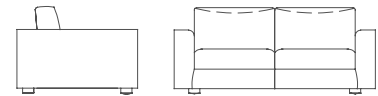

ONE

divano / sofa

L. / W. 180 cm
P. / D. 108 cm
H. 77 cm