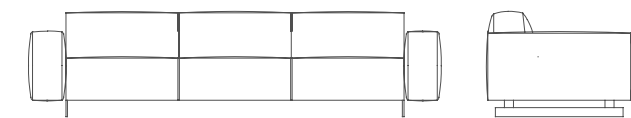

CUT
divano / sofa

L. / W. 275 cm
P. / D. 97 cm
H. 70 cm