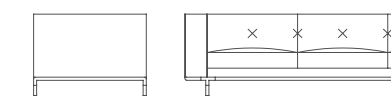

### CARAVELLE

poltrona / armchair

L. / W. 82 cm  
P. / D. 82 cm  
H. 72 cm

divano / sofa

L. / W. 200 cm  
P. / D. 100 cm  
H. 72 cm

L. / W. 220 cm  
P. / D. 100 cm  
H. 72 cm

L. / W. 240 cm  
P. / D. 100 cm  
H. 72 cm