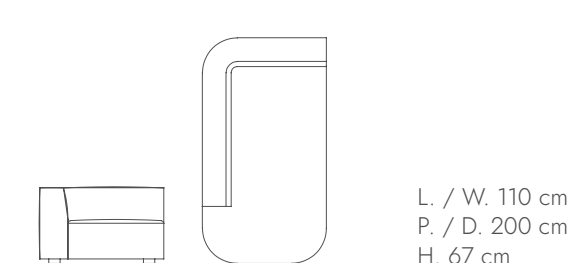

L. / W. 110 cm
P. / D. 200 cm
H. 67 cm