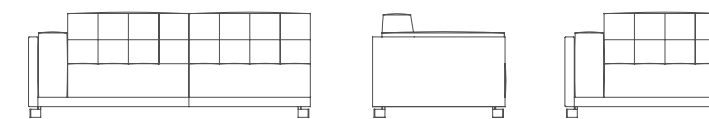

PALACE
poltrona girevole / swivel armchair | L/W 79 cm - P/D 88 cm - H 78 cm

DATA SHEETS

PALACE
terminale / end unit

L. / W. 211 cm
P. / D. 99 cm
H. 78 cm

L. / W. 120 cm
P. / D. 99 cm
H. 78 cm

PALACE
poltrona girevole / swivel armchair