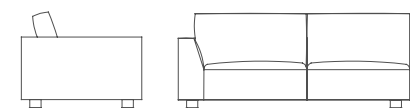

### ERMES

divano / sofa

L. / W. 230 cm  
P. / D. 106 cm  
H. 85 cm

L. / W. 260 cm  
P. / D. 106 cm  
H. 85 cm

terminale / end unit

L. / W. 115 cm  
P. / D. 106 cm  
H. 85 cm

L. / W. 130 cm  
P. / D. 106 cm  
H. 85 cm