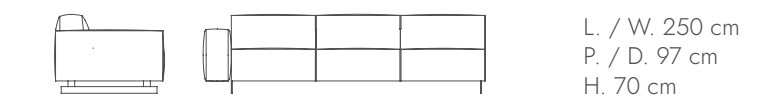

terminale / end unit