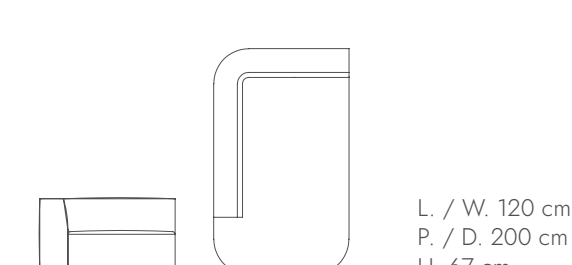

L. / W. 120 cm
P. / D. 200 cm
H. 67 cm