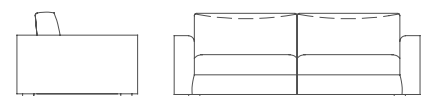

L. / W. 220 cm
P. / D. 108 cm
H. 77 cm