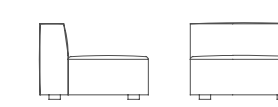

L. / W. 53 cm  
Ø 15 cm

POPPY  
poltroncina / small armchair

L. / W. 76 cm  
P. / D. 85 cm  
H. 77 cm

AUDREY  
tavolino / side and low table

Ø 100 cm  
H. 36 cm

Ø 50 cm  
H. 51 cm

AUDREY  
tavolo / table

Ø 150 cm  
H. 76 cm

AUDREY  
pouf

Ø 50 cm  
H. 46 cm

TOBIA  
composizione divano / sofa composition

L/W 405 cm · P/D 200 cm · H 67 cm

CAPITOL  
poltroncina / small armchair | L/W 70 cm · P/D 73 cm · H 73 cm

## DATA SHEETS

TOBIA  
terminale / end unit

L. / W. 215 cm  
P. / D. 96 cm  
H. 67 cm

TOBIA  
centrale / central unit

L. / W. 95 cm  
P. / D. 96 cm  
H. 67 cm

TOBIA  
meridienne

L. / W. 146 cm  
P. / D. 96 cm  
H. 67 cm