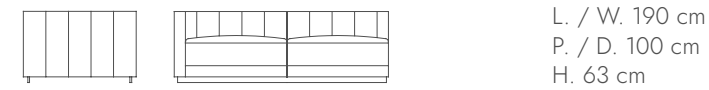

terminale / end unit

L. / W. 190 cm
P. / D. 100 cm
H. 63 cm