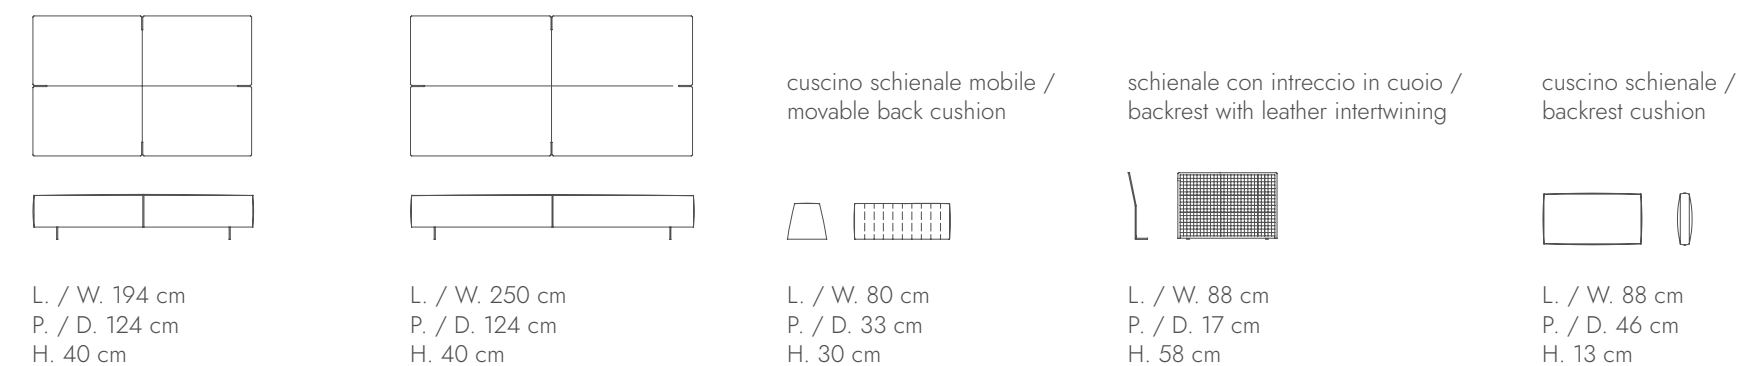

### CUT

divano / sofa

pouf

angolare / corner unit

lettone / day bed

H. seduta / seat 40 cm