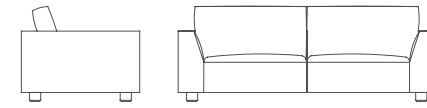

TECHNICAL SHEETS

ERMES

divano / sofa

L. / W. 230 cm
P. / D. 106 cm
H. 85 cm