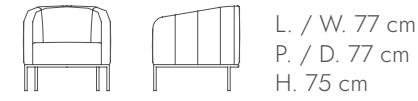

#### centrale / central unit

L. / W. 90 cm  
P. / D. 100 cm  
H. 63 cm

L. / W. 100 cm  
P. / D. 100 cm  
H. 63 cm

L. / W. 110 cm  
P. / D. 100 cm  
H. 63 cm

#### poltroncina / small armchair

L. / W. 77 cm  
P. / D. 77 cm  
H. 75 cm