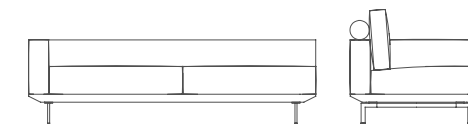

AUDREY
pouf | Ø 50 cm · H 51 cm

DATA SHEETS

PLATFORM
terminale / end unit

L. / W. 217 cm
P. / D. 100 cm
H. 63 cm

L. / W. 118 cm
P. / D. 100 cm
H. 63 cm

L. / W. 100 cm
P. / D. 100 cm
H. 63 cm

PLATFORM
rullo / roller cushion

L. / W. 53 cm
Ø 15 cm

POPPY
poltroncina / small armchair