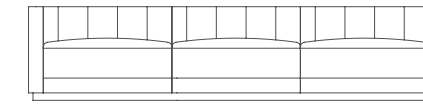

ALYSE  
divano / sofa | L/W 280 cm · P/D 100 cm · H 63 cm

ALYSE  
poltroncina / small armchair

L/W 77 cm · P/D 75 cm · H 77 cm

La poltrona Alyse è un capolavoro di equilibrio tra pienezza e leggerezza.

Il design è definito da uno schienale avvolgente a pozzetto che abbraccia la seduta, creando un nido di privacy e comfort. La superficie è scolpita da cuciture verticali che donano ritmo al tessuto materico.

## DATA SHEETS

ALYSE  
divano / sofa

L. / W. 280 cm  
P. / D. 100 cm  
H. 63 cm

ALYSE  
pouf

L. / W. 50 cm  
P. / D. 50 cm  
H. 45 cm

ALYSE  
cuscino schienale / back cushion

L. / W. 70 cm  
P. / D. 16 cm  
H. 52 cm

L. / W. 60 cm  
P. / D. 8 cm  
H. 60 cm

L. / W. 45 cm  
P. / D. 8 cm  
H. 45 cm

L. / W. 55 cm  
P. / D. 8 cm  
H. 24 cm

ALYSE  
poltroncina / small armchair

L. / W. 77 cm  
P. / D. 75 cm  
H. 77 cm

ALYSE  
terminale / end unit