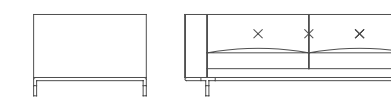

### CARAVELLE

poltrona / armchair

L. / W. 82 cm  
P. / D. 82 cm  
H. 72 cm

divano / sofa

L. / W. 200 cm  
P. / D. 100 cm  
H. 72 cm

L. / W. 220 cm  
P. / D. 100 cm  
H. 72 cm

L. / W. 240 cm  
P. / D. 100 cm  
H. 72 cm