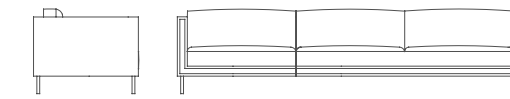

### FORREST LIGHT

divano / sofa

L. / W. 180 cm  
P. / D. 93 cm  
H. 75 cm

L. / W. 210 cm  
P. / D. 93 cm  
H. 75 cm

L. / W. 240 cm  
P. / D. 93 cm  
H. 75 cm

L. / W. 307 cm  
P. / D. 93 cm  
H. 75 cm

poltroncina / small armchair