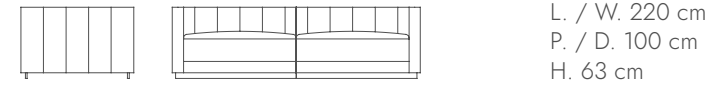

L. / W. 220 cm
P. / D. 100 cm
H. 63 cm