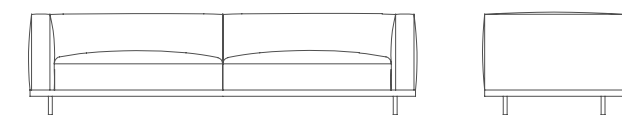

## DATA SHEETS

ROGER  
divano / sofa

L. / W. 325 cm  
P. / D. 100 cm  
H. 88 cm

SELENE  
poltrona girevole / swivel chair

L. / W. 80 cm  
P. / D. 55 cm  
H. 80 cm

PUFFO  
pouf

L. / W. 45 cm  
P. / D. 45 cm  
H. 40 cm

ROGER  
divano / sofa

L. / W. 260 cm  
P. / D. 90 cm  
H. 65 cm

RONDO  
pouf

Ø 110 cm  
H. 38 cm - 59 cm

TOLOMEO  
tavolino / side and low table

Ø 50 cm  
H. 50 cm

L. / W. 80 cm  
P. / D. 160 cm  
H. 36 cm