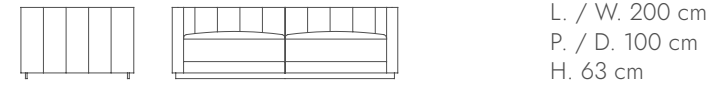

TECHNICAL SHEETS

ALYSE

divano / sofa

L. / W. 200 cm
P. / D. 100 cm
H. 63 cm