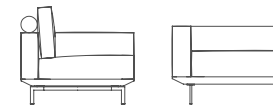

L. / W. 118 cm
P. / D. 100 cm
H. 63 cm

L. / W. 80 cm
P. / D. 100 cm
H. 63 cm

L. / W. 90 cm
P. / D. 100 cm
H. 63 cm

L. / W. 100 cm
P. / D. 100 cm
H. 63 cm