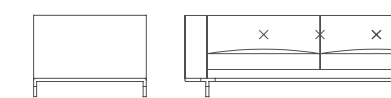

### CARAVELLE

poltrona / armchair

L. / W. 82 cm  
P. / D. 82 cm  
H. 72 cm

divano / sofa

L. / W. 200 cm  
P. / D. 100 cm  
H. 72 cm

L. / W. 220 cm  
P. / D. 100 cm  
H. 72 cm

L. / W. 240 cm  
P. / D. 100 cm  
H. 72 cm