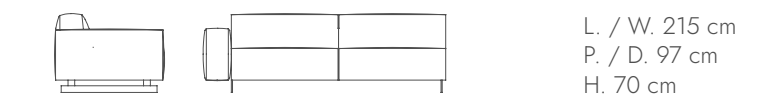

terminale / end unit