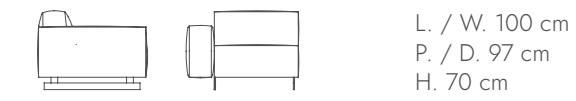

TECHNICAL SHEETS

terminale / end unit