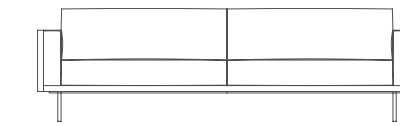

L. / W. 260 cm
P. / D. 85 cm
H. 77 cm

ASCOT
tavolino panca / low table bench

L. / W. 170 cm
P. / D. 85 cm
H. 24 cm - 42 cm

BRIDGE
tavolino / side table

Ø 50 cm
H. 50 cm

DADO
tavolino / side table

L. / W. 36 cm
P. / D. 36 cm
H. 36 cm