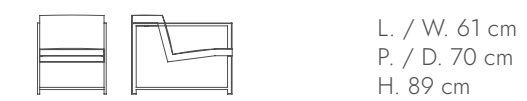

EGO

poltrona / armchair