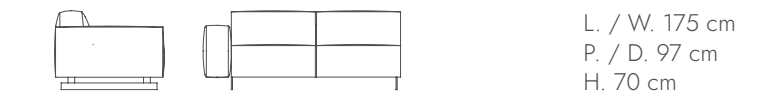

terminale / end unit