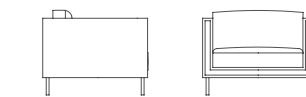

poltrona / armchair

L. / W. 98 cm
P. / D. 93 cm
H. 75 cm