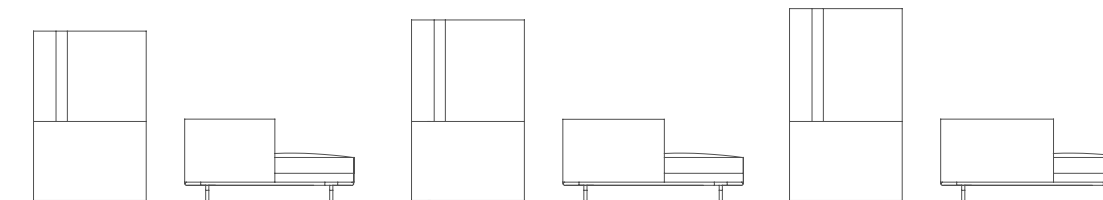

meridienne

L. / W. 150 cm
P. / D. 100 cm
H. 72 cm

L. / W. 160 cm
P. / D. 100 cm
H. 72 cm

L. / W. 170 cm
P. / D. 100 cm
H. 72 cm

H. seduta / seat 42 cm