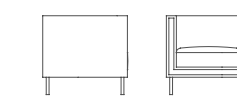

### FORREST LIGHT

divano / sofa

L. / W. 180 cm  
P. / D. 93 cm  
H. 75 cm

L. / W. 210 cm  
P. / D. 93 cm  
H. 75 cm

L. / W. 240 cm  
P. / D. 93 cm  
H. 75 cm

L. / W. 307 cm  
P. / D. 93 cm  
H. 75 cm

poltroncina / small armchair