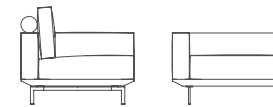

### PLATFORM

divano / sofa

L. / W. 195 cm  
P. / D. 100 cm  
H. 63 cm

L. / W. 215 cm  
P. / D. 100 cm  
H. 63 cm

L. / W. 235 cm  
P. / D. 100 cm  
H. 63 cm

terminale / end unit

L. / W. 98 cm  
P. / D. 100 cm  
H. 63 cm