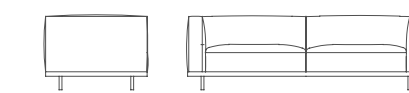

L. / W. 210 cm
P. / D. 90 cm
H. 65 cm