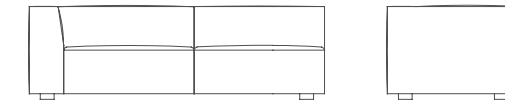

L. / W. 53 cm  
Ø 15 cm

POPPY  
poltroncina / small armchair

L. / W. 76 cm  
P. / D. 85 cm  
H. 77 cm

AUDREY  
tavolino / side and low table

Ø 100 cm  
H. 36 cm

Ø 50 cm  
H. 51 cm

AUDREY  
tavolo / table

Ø 150 cm  
H. 76 cm

AUDREY  
pouf

Ø 50 cm  
H. 46 cm

TOBIA  
composizione divano / sofa composition

L/W 405 cm · P/D 200 cm · H 67 cm

CAPITOL  
poltroncina / small armchair | L/W 70 cm · P/D 73 cm · H 73 cm

## DATA SHEETS

TOBIA  
terminale / end unit

L. / W. 215 cm  
P. / D. 96 cm  
H. 67 cm

TOBIA  
centrale / central unit

L. / W. 95 cm  
P. / D. 96 cm  
H. 67 cm

TOBIA  
meridienne

L. / W. 146 cm  
P. / D. 96 cm  
H. 67 cm