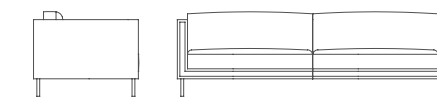

### FORREST LIGHT

divano / sofa

L. / W. 180 cm  
P. / D. 93 cm  
H. 75 cm

L. / W. 210 cm  
P. / D. 93 cm  
H. 75 cm

L. / W. 240 cm  
P. / D. 93 cm  
H. 75 cm

L. / W. 307 cm  
P. / D. 93 cm  
H. 75 cm

poltroncina / small armchair