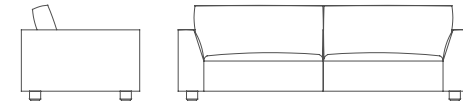

L. / W. 260 cm
P. / D. 106 cm
H. 85 cm