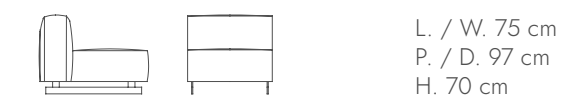

centrale / central unit