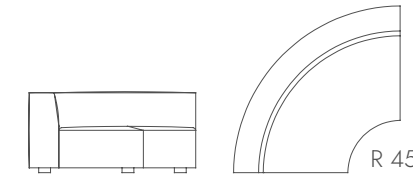

AUDREY  
pouf

Ø 50 cm  
H. 46 cm

TOBIA  
composizione divano / sofa composition

L/W 405 cm · P/D 200 cm · H 67 cm

CAPITOL  
poltroncina / small armchair | L/W 70 cm · P/D 73 cm · H 73 cm

## DATA SHEETS

TOBIA  
terminale / end unit

L. / W. 215 cm  
P. / D. 96 cm  
H. 67 cm

TOBIA  
centrale / central unit

L. / W. 95 cm  
P. / D. 96 cm  
H. 67 cm

TOBIA  
meridienne

L. / W. 146 cm  
P. / D. 96 cm  
H. 67 cm

TOBIA  
angolo curvo / curved corner

L. / W. 140 cm  
P. / D. 96 cm  
H. 67 cm

TOBIA  
chaise longue

L. / W. 200 cm  
P. / D. 120 cm  
H. 67 cm

TOBIA  
pouf

Ø 80 CM  
H. 39 cm

L. / W. 70 cm  
P. / D. 96 cm  
H. 39 cm