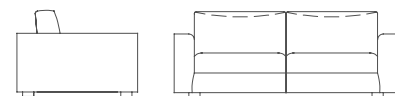

L. / W. 200 cm
P. / D. 108 cm
H. 77 cm