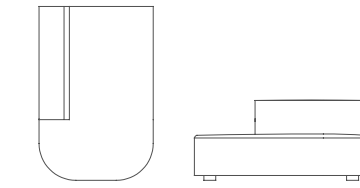

AUDREY  
pouf

Ø 50 cm  
H. 46 cm

TOBIA  
composizione divano / sofa composition

L/W 405 cm · P/D 200 cm · H 67 cm

CAPITOL  
poltroncina / small armchair | L/W 70 cm · P/D 73 cm · H 73 cm

## DATA SHEETS

TOBIA  
terminale / end unit

L. / W. 215 cm  
P. / D. 96 cm  
H. 67 cm

TOBIA  
centrale / central unit

L. / W. 95 cm  
P. / D. 96 cm  
H. 67 cm

TOBIA  
meridienne

L. / W. 146 cm  
P. / D. 96 cm  
H. 67 cm

TOBIA  
angolo curvo / curved corner

L. / W. 140 cm  
P. / D. 96 cm  
H. 67 cm

TOBIA  
chaise longue

L. / W. 200 cm  
P. / D. 120 cm  
H. 67 cm

TOBIA  
pouf

Ø 80 CM  
H. 39 cm

L. / W. 70 cm  
P. / D. 96 cm  
H. 39 cm