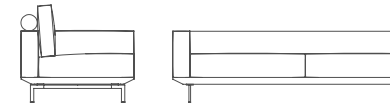

### PLATFORM

divano / sofa

L. / W. 195 cm  
P. / D. 100 cm  
H. 63 cm

L. / W. 215 cm  
P. / D. 100 cm  
H. 63 cm

L. / W. 235 cm  
P. / D. 100 cm  
H. 63 cm

terminale / end unit

L. / W. 98 cm  
P. / D. 100 cm  
H. 63 cm