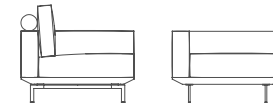

### PLATFORM

divano / sofa

L. / W. 195 cm  
P. / D. 100 cm  
H. 63 cm

L. / W. 215 cm  
P. / D. 100 cm  
H. 63 cm

L. / W. 235 cm  
P. / D. 100 cm  
H. 63 cm

terminale / end unit

L. / W. 98 cm  
P. / D. 100 cm  
H. 63 cm