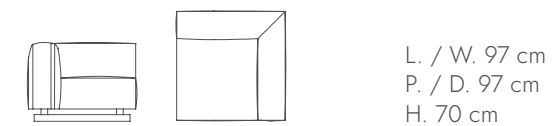

### CUT

divano / sofa

pouf

angolare / corner unit

lettone / day bed

H. seduta / seat 40 cm