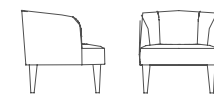

H. seduta / seat 44 cm

CAPITOL

poltroncina / small armchair

L. / W. 70 cm
P. / D. 73 cm
H. 73 cm