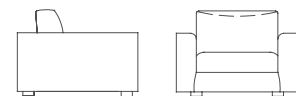

L. / W. 240 cm
P. / D. 108 cm
H. 77 cm

poltrona / armchair

L. / W. 109 cm
P. / D. 108 cm
H. 77 cm

H. seduta / seat 40 cm