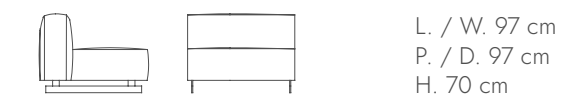

centrale / central unit