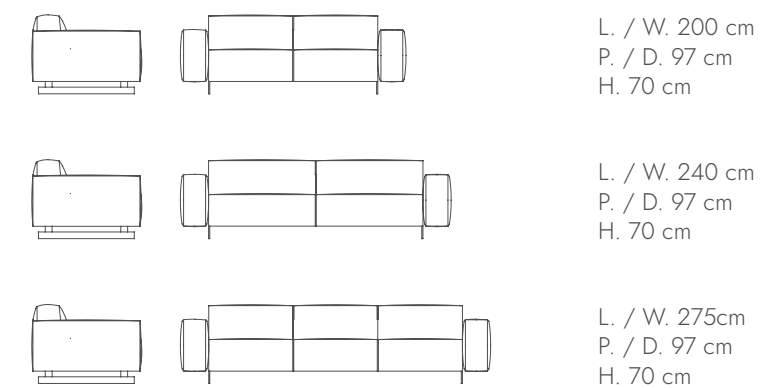

CUT

divano / sofa