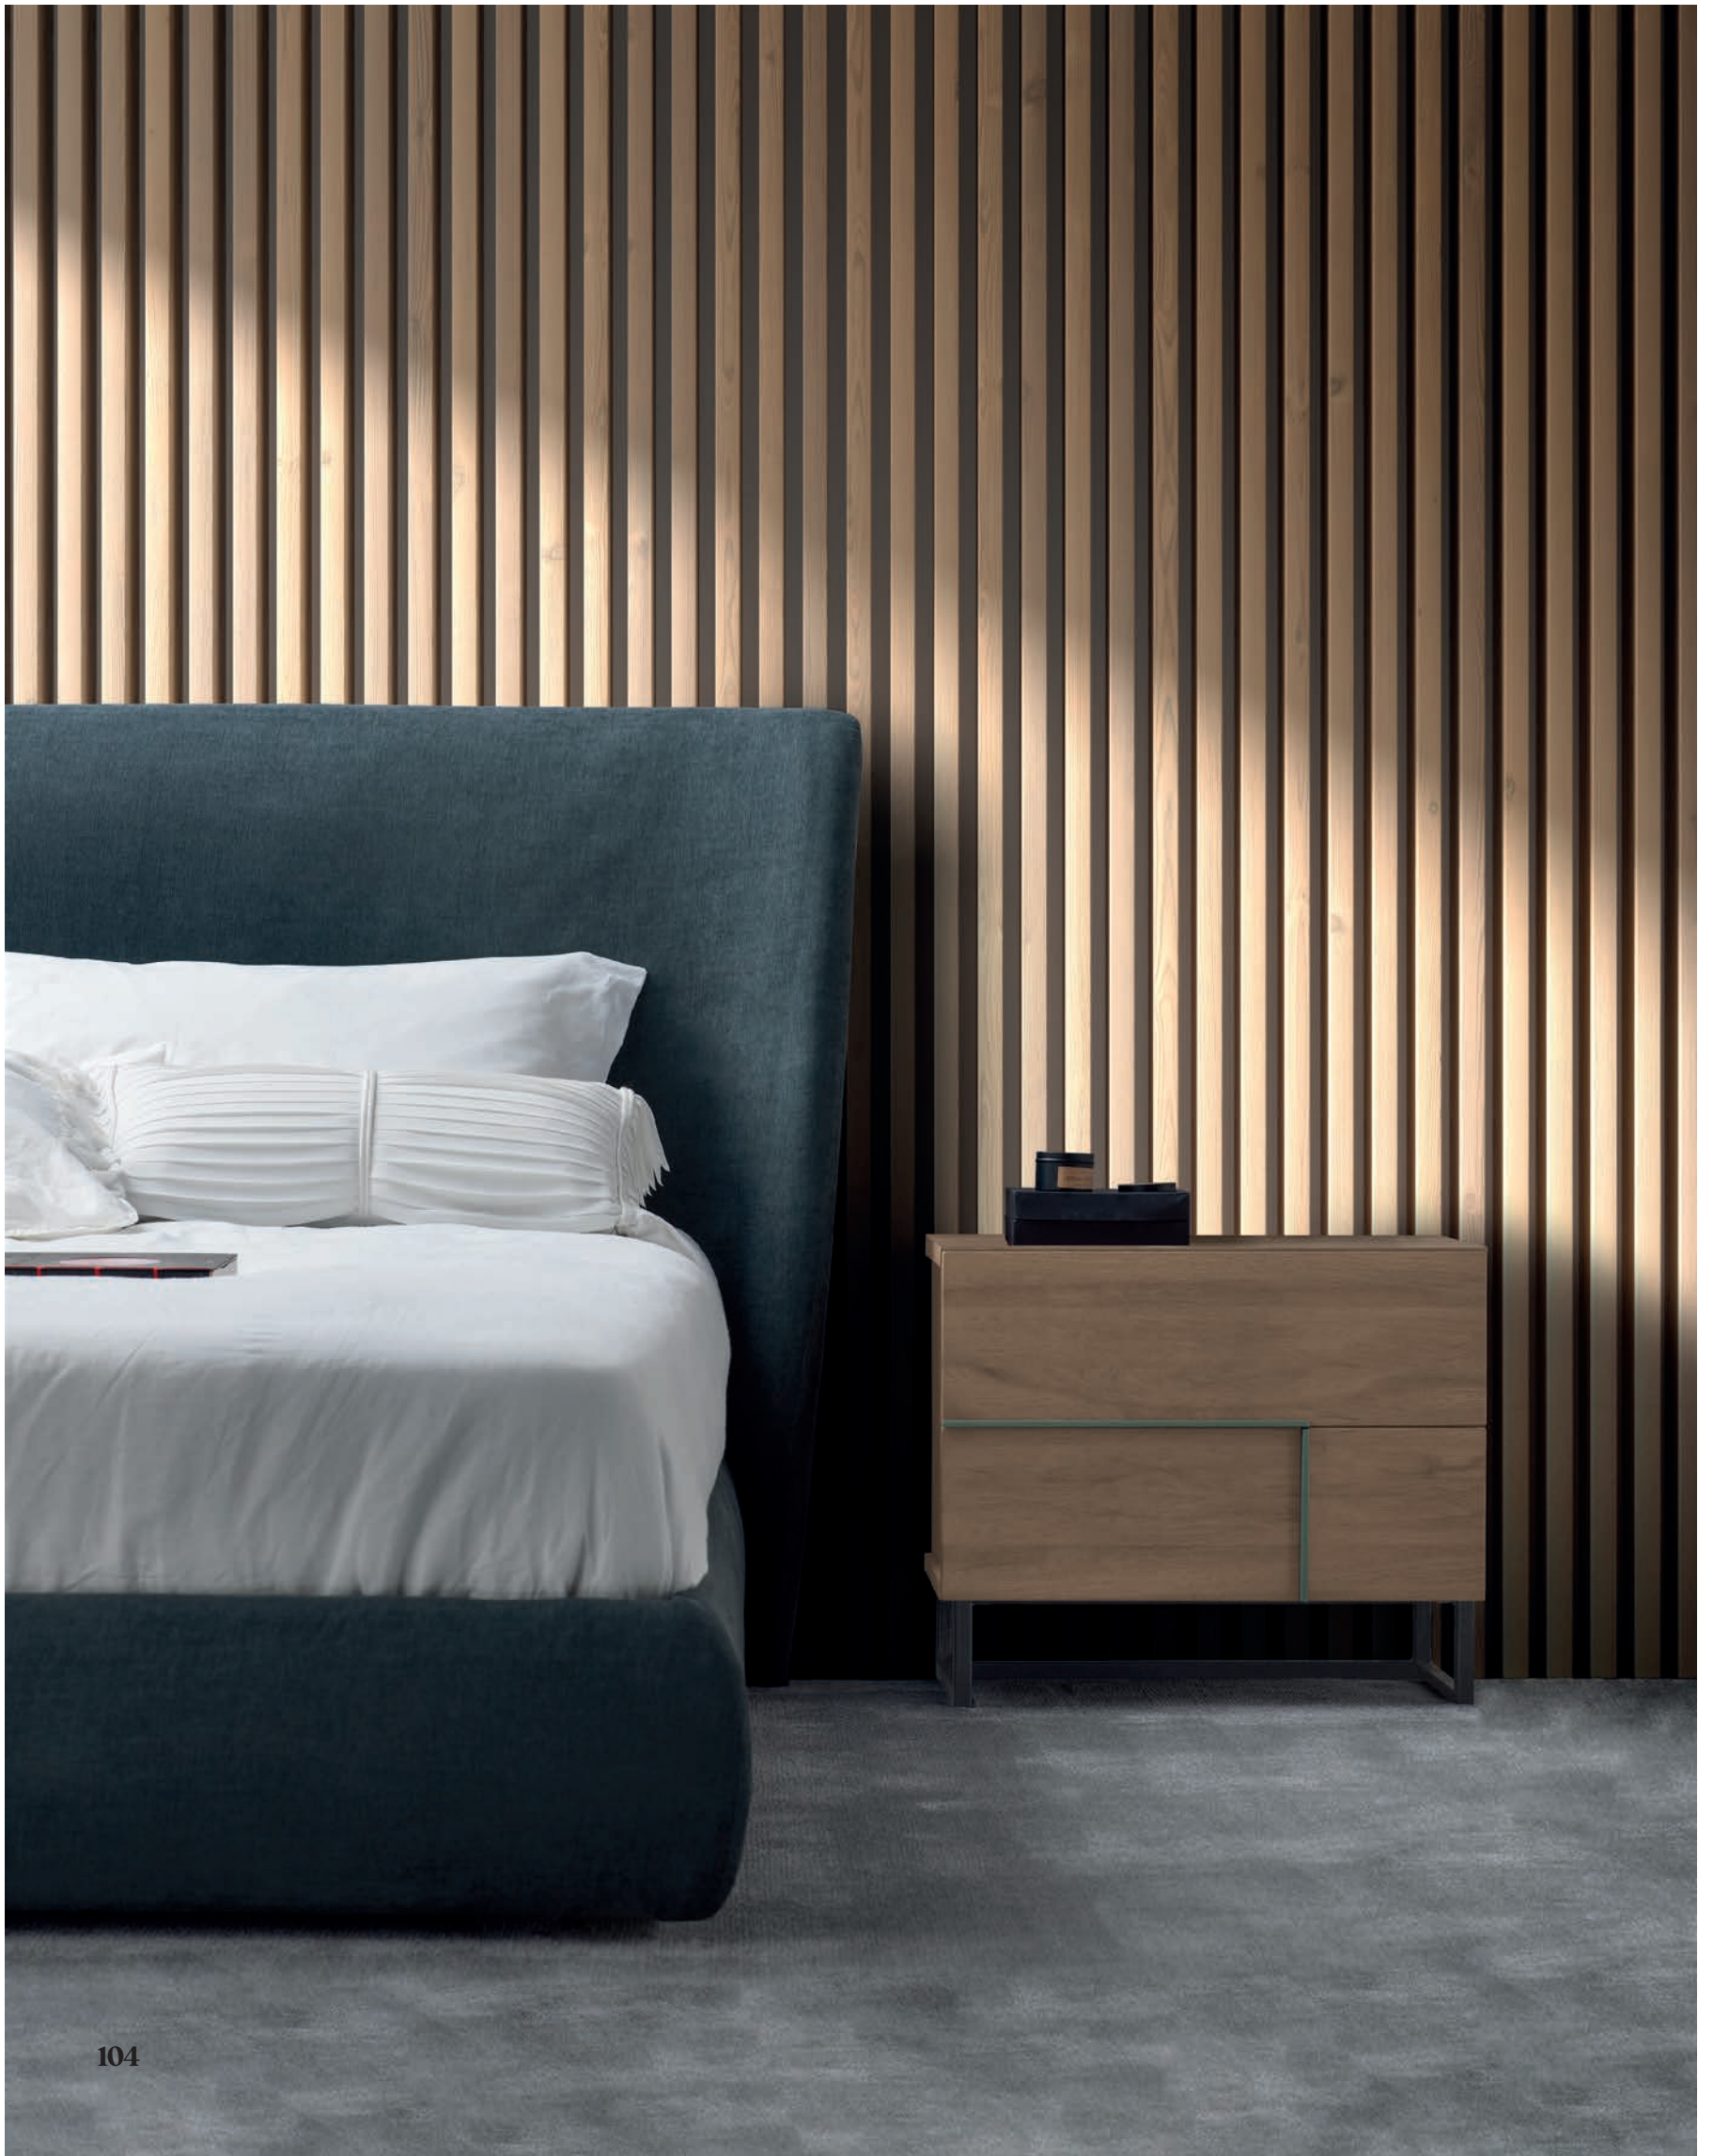

The thin profile of the bed frame and the rigorous feet give the bed a whole other dimension, balancing the sumptuousness of the headboard. A project conceived to break the traditional schemes of the sector.

*Cod. 860MD102DEPF2
Dim. L 200 H 75 P 50*

Night & Bathroom / Leaf

*Gli angoli stondati sono un ulteriore invito al relax e al comfort.
Il giroletto può essere rivestito in tessuto,
per comporre insieme alla testiera un carezzevole blocco monocromatico.*