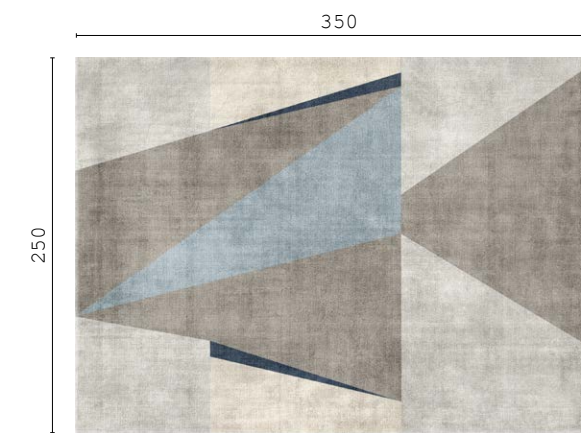

**MOOD 20** small table lamp

**JAFARI** carpet

**DERRY** dresser

**MOOD** chandelier

**AMAL** carpet

**LEILA** carpet

**CLERMONT** bed  
mattress 180x200

**CLERMONT** bed  
mattress 160x200

**MARAIS** bed  
mattress 160x200

**MARAIS** bed  
mattress 180x200

**CLERMONT** bed  
mattress 180x200

**CLERMONT** bed  
mattress 160x200

**MARAIS** bed  
mattress 200x200

**MARAIS** bed  
mattress 160x200