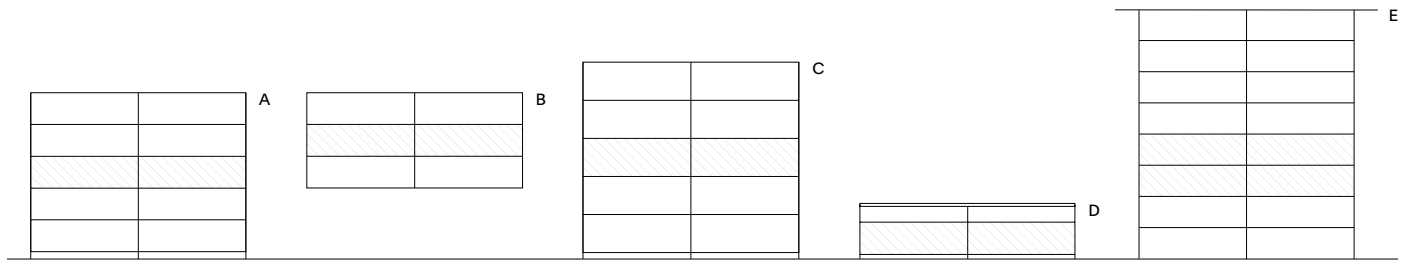

Technical. Structures

Ground-resting	L60 H79/115.5/152/188.5/225	A
D33	L90 H79/115.5/152/188.5/225	
35-cm shelf spacing	L120 H79/115.5/152/188.5/225	
Hanging	L60 H38/74.5/111	B
D33	L90 H38/74.5/111	
35-cm shelf spacing	L120 H38/74.5/111	
Office	L60 H137/181/225	C
D33	L90 H137/181/225	
42-cm shelf spacing	L120 H137/181/225	
Sideboard	L184 H64/100	D
D39	L 244 H64/100	
Room divider	L60 H250/260/270/280/290/300	E
D35	L90 H250/260/270/280/290/300	
35-cm shelf spacing	L120 H250/260/270/280/290/300