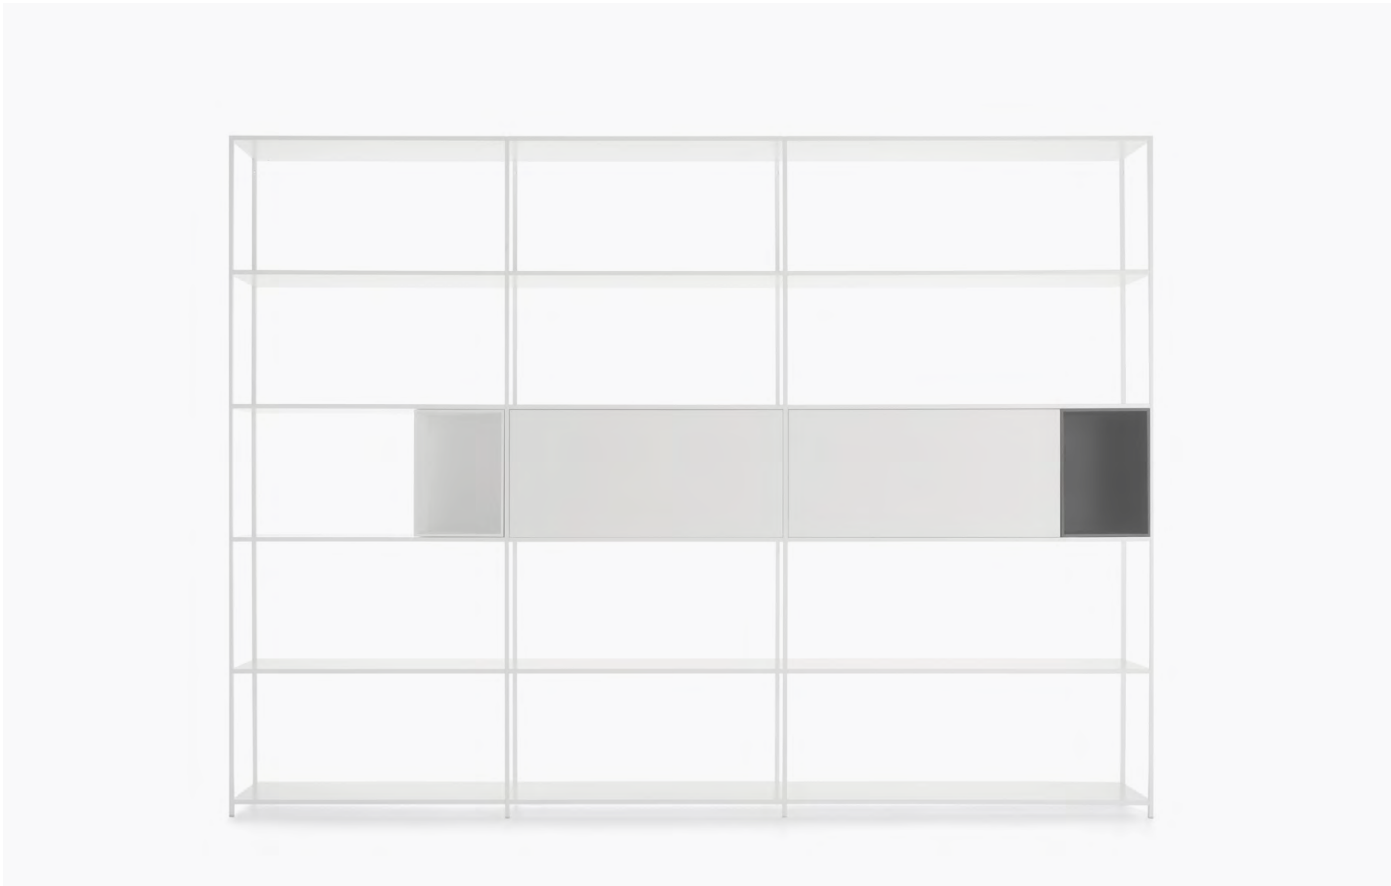

Frames and shelves are available in matt painted white, matt painted graphite grey and matt painted shadow grey.

Discover Minima collection

Configure with pCon

XVII Compasso d'Oro ADI, Honourable Mention