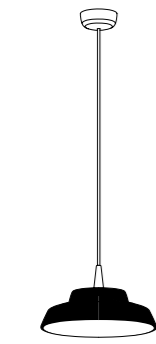

LED TRIAC | 230V
3000K | CRI>90
50-60Hz | 8W
678lm | **IP40**

 **CIR7100**
Bianco / White

 **CIR7101**
Blu / Blue

 **CIR7102**
Rosso / Red

 **CIR7104**
Giallo / Yellow

 **CIR7105**
Verde / Green

€ 240,00

Ø 23,5 x max 307,5 cm
Ø 9,3 x max 121,1 in

Ø 35 x max 310 cm
Ø 13,8 x max 122 in

zafferano

zafferano

Circus

design Federico de Majo

Lampada a sospensione che nasce dalla combinazione del modello Baby con diffusori in ceramica Made in Italy. Il diffusore, dipinto a mano, è decorato all'esterno con un motivo a righe bianche e nere oppure completamente nero; l'interno è bianco o decorato in tinta unita (blu, rosso, giallo o verde).

La lampada è studiata anche per uso modulare.

Adatta esclusivamente a uso interno.

Suspension lamp created by combining the model Baby with Made in Italy ceramic diffusers. The diffuser is hand-decorated on the outside with a black and white striped pattern or completely black; the inside is white or decorated in a solid color (blue, red, yellow or green). The lamp is also designed for modular use. Suitable for indoor use only.

Lo schermo in policarbonato opale diffonde una luce morbida e avvolgente.

La sospensione, nata dall'incontro tra Tubotto e il paralume in ceramica, è dotata di un rosone e cavo neri, ed è anche progettata per un uso modulare. Queste lampade, ad esclusivo uso interno, sapranno rendere i tuoi spazi ancora più accoglienti e originali.