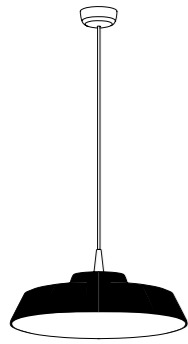

LED TRIAC | 230V
3000K | CRI>90
50-60Hz | 8W
678lm | **IP40**

 **CIR7100**
Bianco / White

 **CIR7101**
Blu / Blue

 **CIR7102**
Rosso / Red

 **CIR7104**
Giallo / Yellow

 **CIR7105**
Verde / Green

€ 240,00

Ø 23,5 x max 307,5 cm
Ø 9,3 x max 121,1 in

Ø 35 x max 310 cm
Ø 13,8 x max 122 in

zafferano

zafferano

Circus

design Federico de Majo

Lampada a sospensione che nasce dalla combinazione del modello Baby con diffusori in ceramica Made in Italy. Il diffusore, dipinto a mano, è decorato all'esterno con un motivo a righe bianche e nere oppure completamente nero; l'interno è bianco o decorato in tinta unita (blu, rosso, giallo o verde).

La lampada è studiata anche per uso modulare.

Adatta esclusivamente a uso interno.

Suspension lamp created by combining the model Baby with Made in Italy ceramic diffusers. The diffuser is hand-decorated on the outside with a black and white striped pattern or completely black; the inside is white or decorated in a solid color (blue, red, yellow or green). The lamp is also designed for modular use. Suitable for indoor use only.

Lo schermo in policarbonato opale diffonde una luce morbida e avvolgente.

La sospensione, nata dall'incontro tra Tubotto e il paralume in ceramica, è dotata di un rosone e cavo neri, ed è anche progettata per un uso modulare. Queste lampade, ad esclusivo uso interno, sapranno rendere i tuoi spazi ancora più accoglienti e originali.