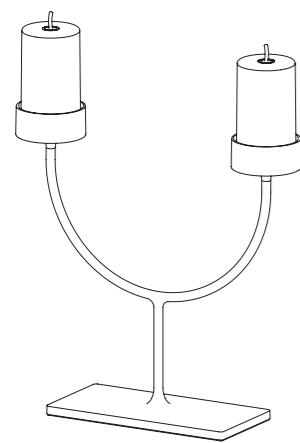

18 x 35,6 cm

Ø 5,6 cm

Componenti inclusi Components included

Base di ricarica a contatto (USB-C)
Contact charging base (USB-C)

* Le lampade con finitura in foglia oro non sono adatte ad un uso prolungato in ambiente esterno.

* *The lamps with gold metallic-leaf finish are not suitable for prolonged outdoor use.*