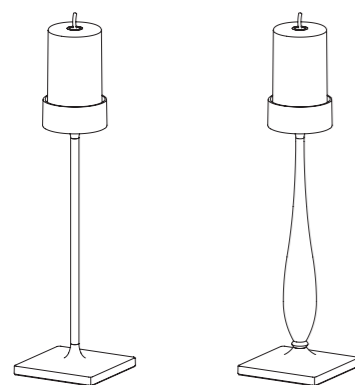

Perpetua table lamp
→ LD1170D3 + LD1173D3 + LD1171D3

Perpetua ^{PRO}

Lampada da tavolo
Table lamp

LED TOUCH DIMMER

2200-2700-3000-4000K | CRI>90
216-222-240-261lm | 2.2W | IP54
5 Vdc max 2A

CE ENEC IP54

8,7 x 25,6 cm

8,7 x 30,6 cm

8,7 x 35,6 cm

8,7 x 35,6 cm

Ø 5,6 cm

Componenti inclusi
Components included

Base di ricarica a contatto (USB-C)
Contact charging base (USB-C)

Corpo in pressofusione di alluminio verniciato
Painted die-cast aluminum body