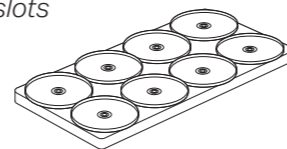

Accessori non inclusi Accessories not included

LD1170RP
Base di ricarica a contatto multipla 8 posti
Multi-contact charging base 8 slots

€98,00

11 x 22 x 1,3 cm