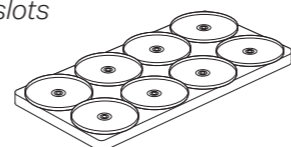

LD1170RP

Base di ricarica a contatto multipla 8 posti
Multi-contact charging base 8 slots

€98,00

11 x 22 x 1,3 cm

Finiture
Finishes

PREZZO IVA ESCLUSA
PRICE VAT EXCLUDED