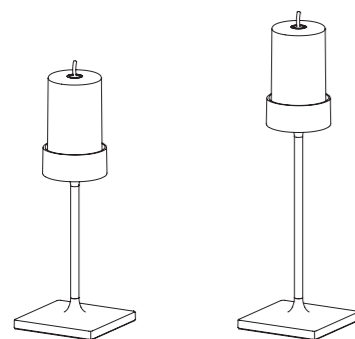

Perpetua table lamp
→ LD1170D3 + LD1173D3 + LD1171D3

Perpetua ^{PRO}

Lampada da tavolo
Table lamp

LED TOUCH DIMMER

2200-2700-3000-4000K | CRI>90
216-222-240-261lm | 2.2W | IP54
5 Vdc max 2A

CE ENEC IP54

8,7 x 25,6 cm

8,7 x 30,6 cm

8,7 x 35,6 cm

8,7 x 35,6 cm

Ø 5,6 cm

Componenti inclusi
Components included

Base di ricarica a contatto (USB-C)
Contact charging base (USB-C)

Corpo in pressofusione di alluminio verniciato
Painted die-cast aluminum body