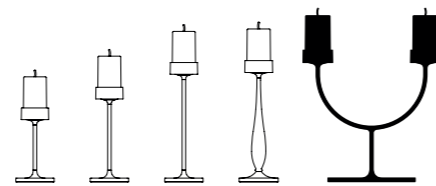

Perpetua table lamp
→ LD1174F3 + LD1173F3 + LD1172F3 + LD1170F3

Perpetua table lamp
→ LD1172D3

Perpetua table lamp
→ LD1172F3

Perpetua table lamp
→ LD1172D3

Perpetua ^{PRO}

Lampada da tavolo
Table lamp

LED TOUCH DIMMER