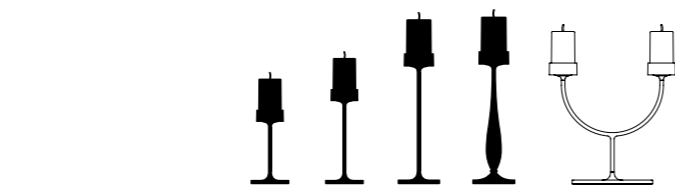

8,7 x 30,6 cm

8,7 x 35,6 cm

8,7 x 35,6 cm

Ø 5,6 cm

Componenti inclusi
Components included

Base di ricarica a contatto (USB-C)
Contact charging base (USB-C)

Corpo in pressofusione di alluminio verniciato
Painted die-cast aluminum body