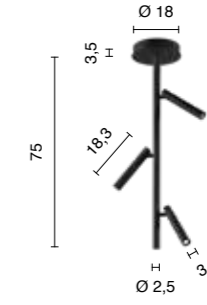

PL.TEDDY/3-TORTORA
METEL: **OPL0155**
PL.TEDDY/3-NERO
METEL: **OPL0154**

power: 3x5,4W
voltage: 220-240V
light temperature: 3000K
actual lumens: 717LM
dimmer:

3 Kg 0,037 m³