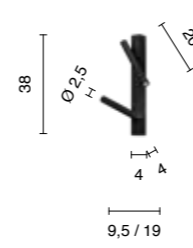

PT.TEDDY/3-TORTORA
METEL: **OPT0104**
PT.TEDDY/3-NERO
METEL: **OPT0103**

power: 3x5,4W
voltage: 220-240V
light temperature: 3000K
actual lumens: 717LM
dimmer:

9 Kg 0,062 m³

Pulsante di accensione
Power button

applique
wall lamp **NEW**

AP.TEDDY/2-TORTORA
METEL: **OAP0264**
AP.TEDDY/2-NERO
METEL: **OAP0263**

power: 2x4,5W
voltage: 220-240V
light temperature: 3000K
actual lumens: 486LM
dimmer:

1,2 Kg 0,0006 m³

plafoniera
ceiling lamp **NEW**