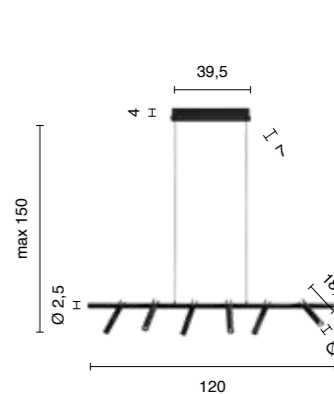

sospensione
suspension **NEW**

SO.TEDDY/6L-TORTORA
METEL: **OSO0415**
SO.TEDDY/6L-NERO
METEL: **OSO0414**

power: 6x5,4W
voltage: 220-240V
light temperature: 3000K
actual lumens: 1434LM
dimmer:

3,9 Kg 0,033 m³

lumetto
table lamp **NEW**

LT.TEDDY/TORTORA
METEL: **OLT0132**
LT.TEDDY/NERO
METEL: **OLT0131**

power: 5,4W
voltage: 220-240V
light temperature: 3000K
actual lumens: 239LM
dimmer:

1,76 Kg 0,027 m³

piantana
floor lamp **NEW**