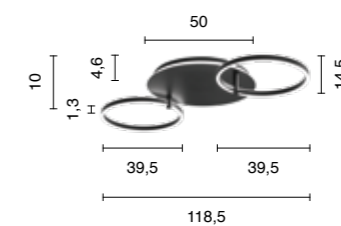

plafoniera
ceiling lamp **NEW**

PL.SABE/2-BIANCO
METEL: **OPL0145**
PL.SABE/2-ORO
METEL: **OPL0146**
PL.SABE/2-NERO
METEL: **OPL0147**

power: 75W
voltage: 220-240V
light temperature: 3000K
actual lumens: 6400LM
dimmer:

- IP20
- CRI >80
- 5,2 Kg
- 0,06 m³