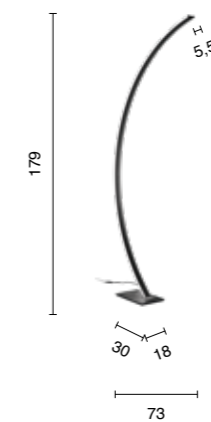

piantana **NEW**
floor lamp

- **PT.TENUA/BIANCO**
  METEL: **OPT0101**
- **PT.TENUA/ORO**
  METEL: **OPT0102**
- **PT.TENUA/MARRONE**
  METEL: **OPT0099**
- **PT.TENUA/NERO**
  METEL: **OPT0100**

power: 54W
voltage: 220-240V
light temperature: 3000K
actual lumens: 4220LM
dimmer:

- IP20
- CRI >80
- 9,3 Kg
- 0,146 m³