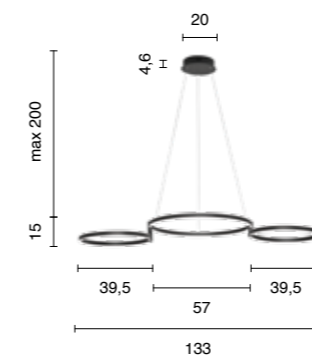

sospensione
suspension **NEW**

SO.SABE/BIANCO
METEL: **OSO0405**
SO.SABE/ORO
METEL: **OSO0406**
SO.SABE/NERO
METEL: **OSO0407**

power: 75W
voltage: 220-240V
light temperature: 3000K
actual lumens: 6660LM
dimmer:

- IP20
- CRI >80
- 4 Kg
- 0,07 m³