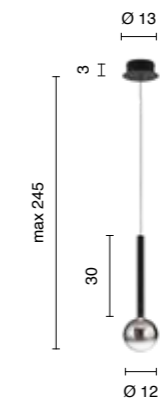

SO.AURA/ORO
METEL: **OSO0410**
SO.AURA/MARRONE
METEL: **OSO0409**
SO.AURA/NERO
METEL: **OSO0408**

power: **4W**
voltage: **220-240V**
light temperature: **3000K**
actual lumens: **450LM**
dimmer: **N/A**

- IP20
- CRI > 80
- 1 Kg
- 0,01 m³

sospensione
suspension

NEW