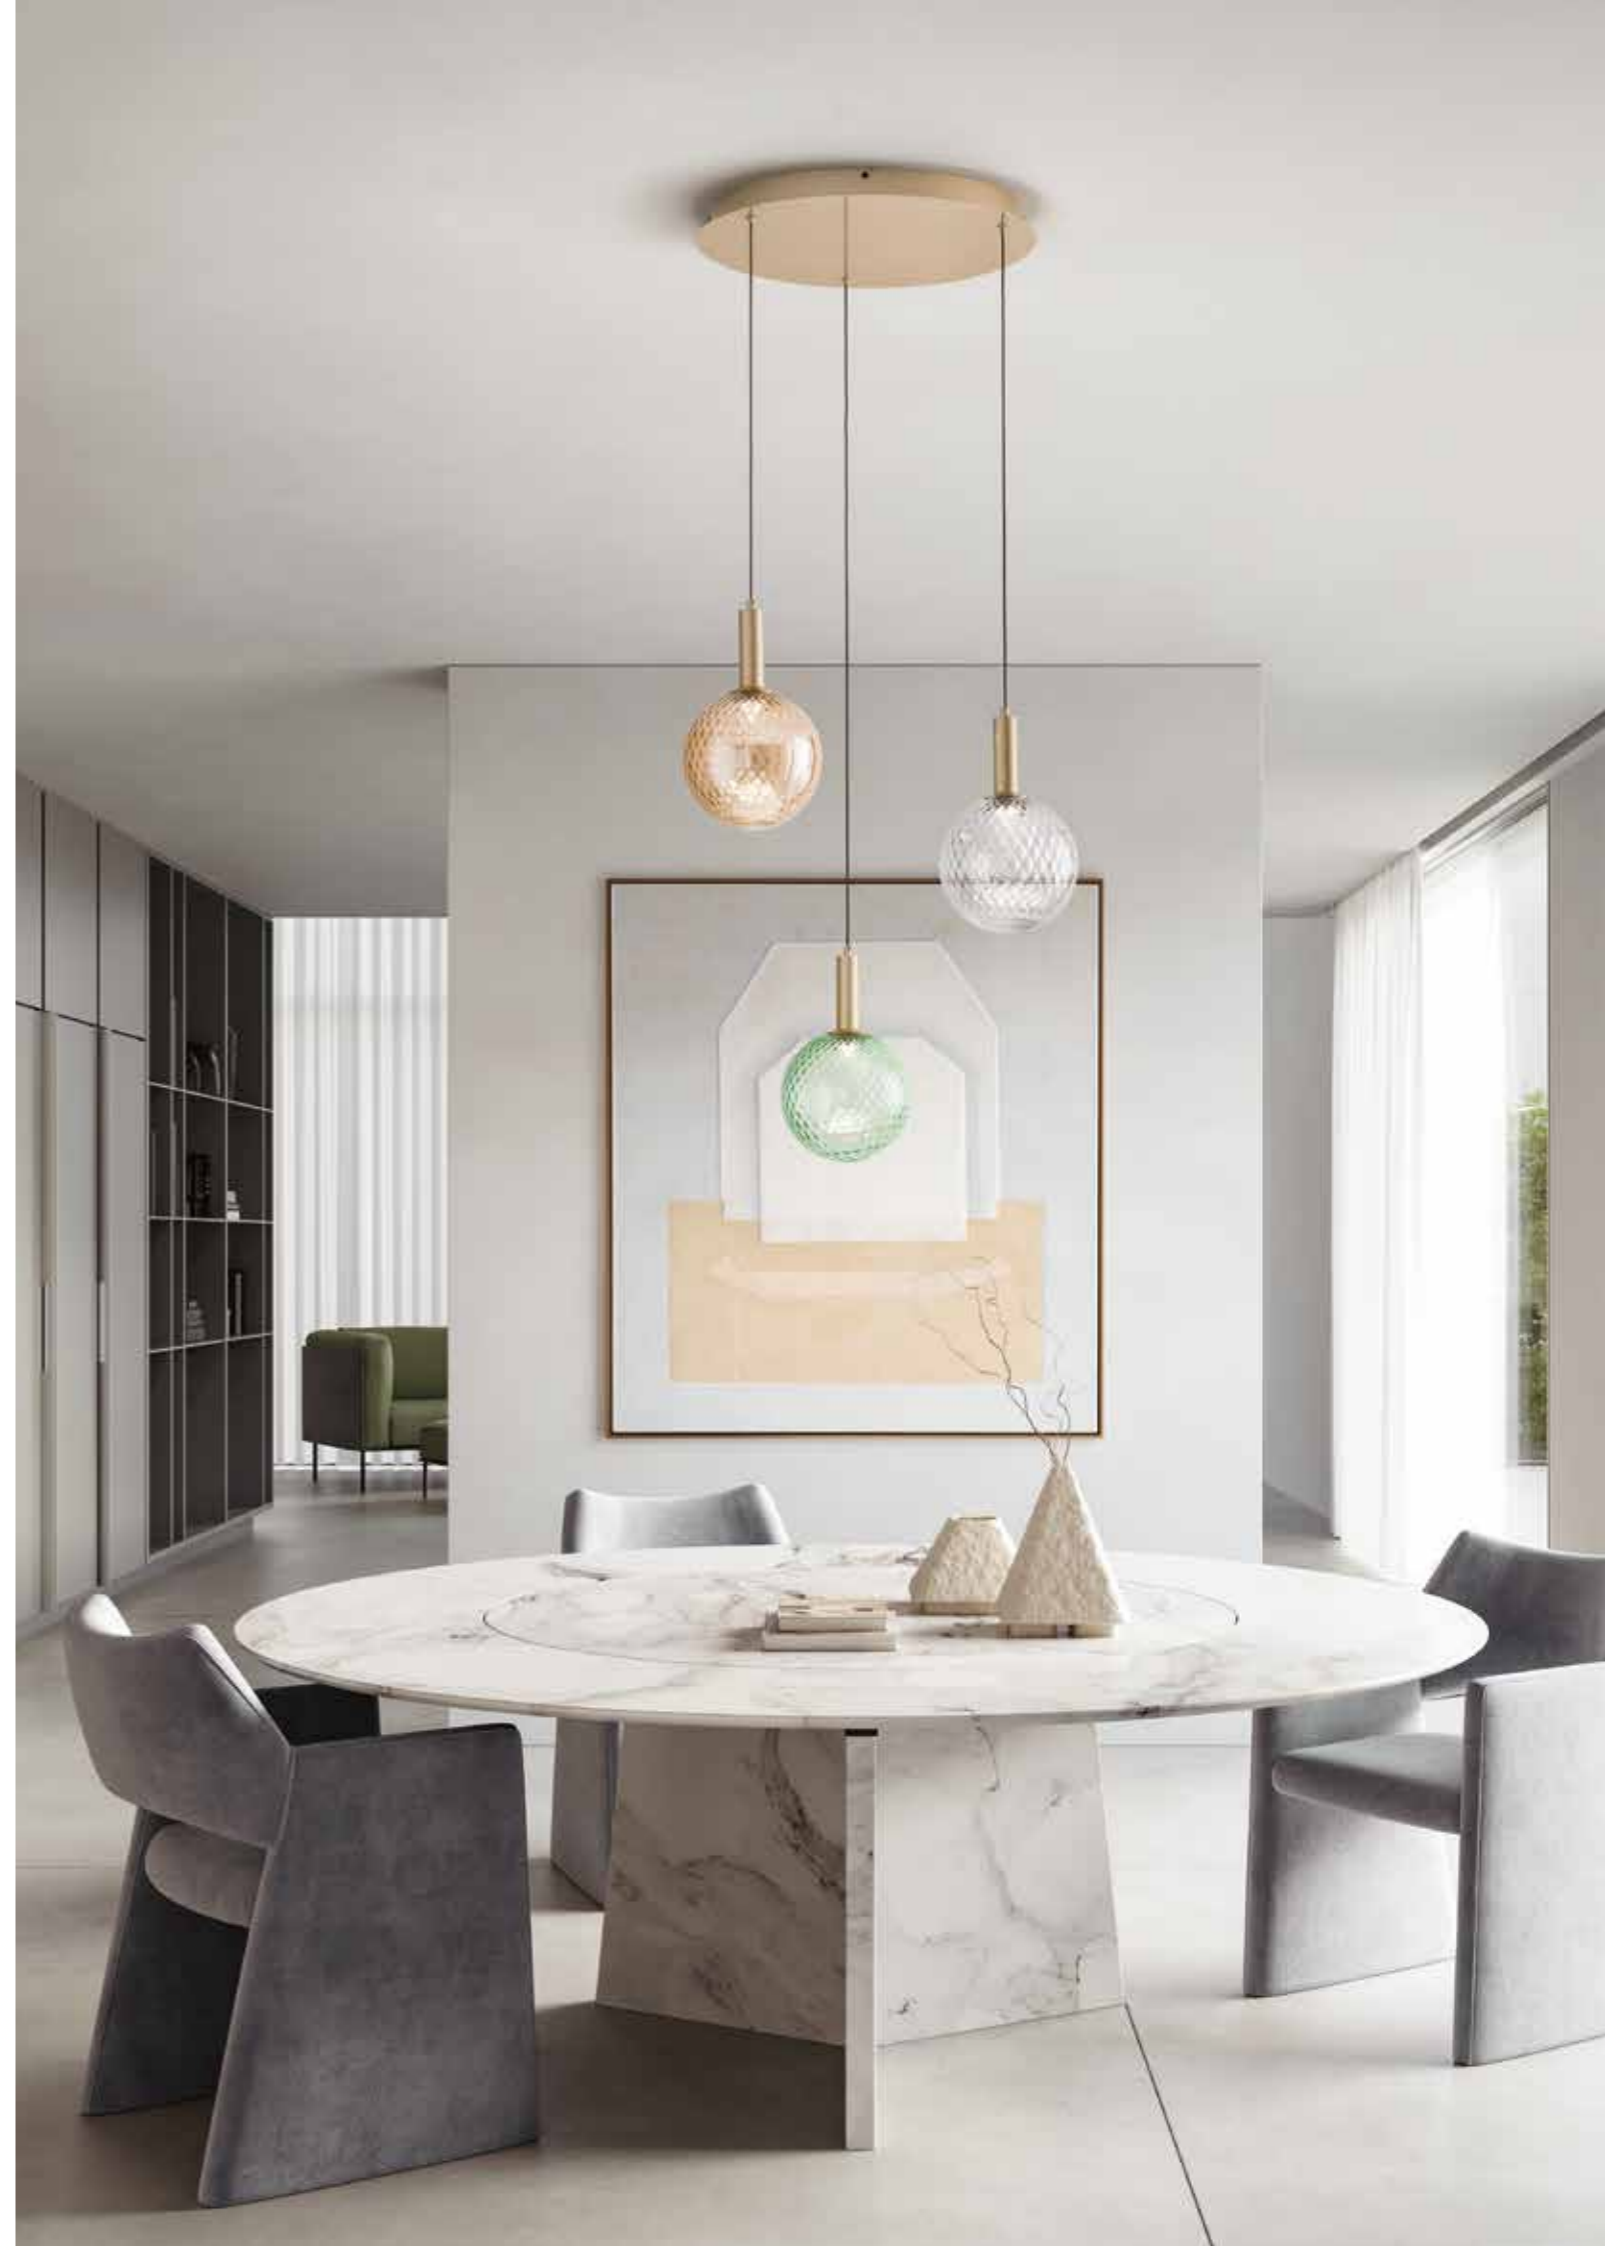

Golf

Collezione LED in vetro soffiato colorato, con decorazione balloton. Struttura completa di elemento luminoso LED, montatura decorativa, cavi e base in metallo verniciato in due finiture. Su ciascuna struttura è possibile avvitare liberamente le misure di sfera in vetro da 13 o 18 cm, alternandole e creando composizioni personalizzate. Cavi regolabili.
Collection of coloured blown glass LEDs with balloton decoration. Structure complete with LED light element, decorative frame, cables and metal base painted in two finishes. The 13 or 18 cm glass spheres can be freely screwed onto each structure, alternating them to create customised compositions. Adjustable cables.