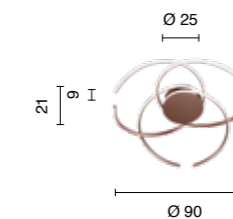

plafoniera
ceiling light **NEW**

PL.SOFFIRA/MD-BCO
METEL: **OPL0151**
PL.SOFFIRA/MD-ORO
METEL: **OPL0152**
PL.SOFFIRA/MD-MARR
METEL: **OPL0153**

power: 72W
voltage: 220-240V
light temperature: 3000K
actual lumens: 4500LM
dimmer:

- IP20
- CRI >80
- 6 Kg
- 0,103 m³