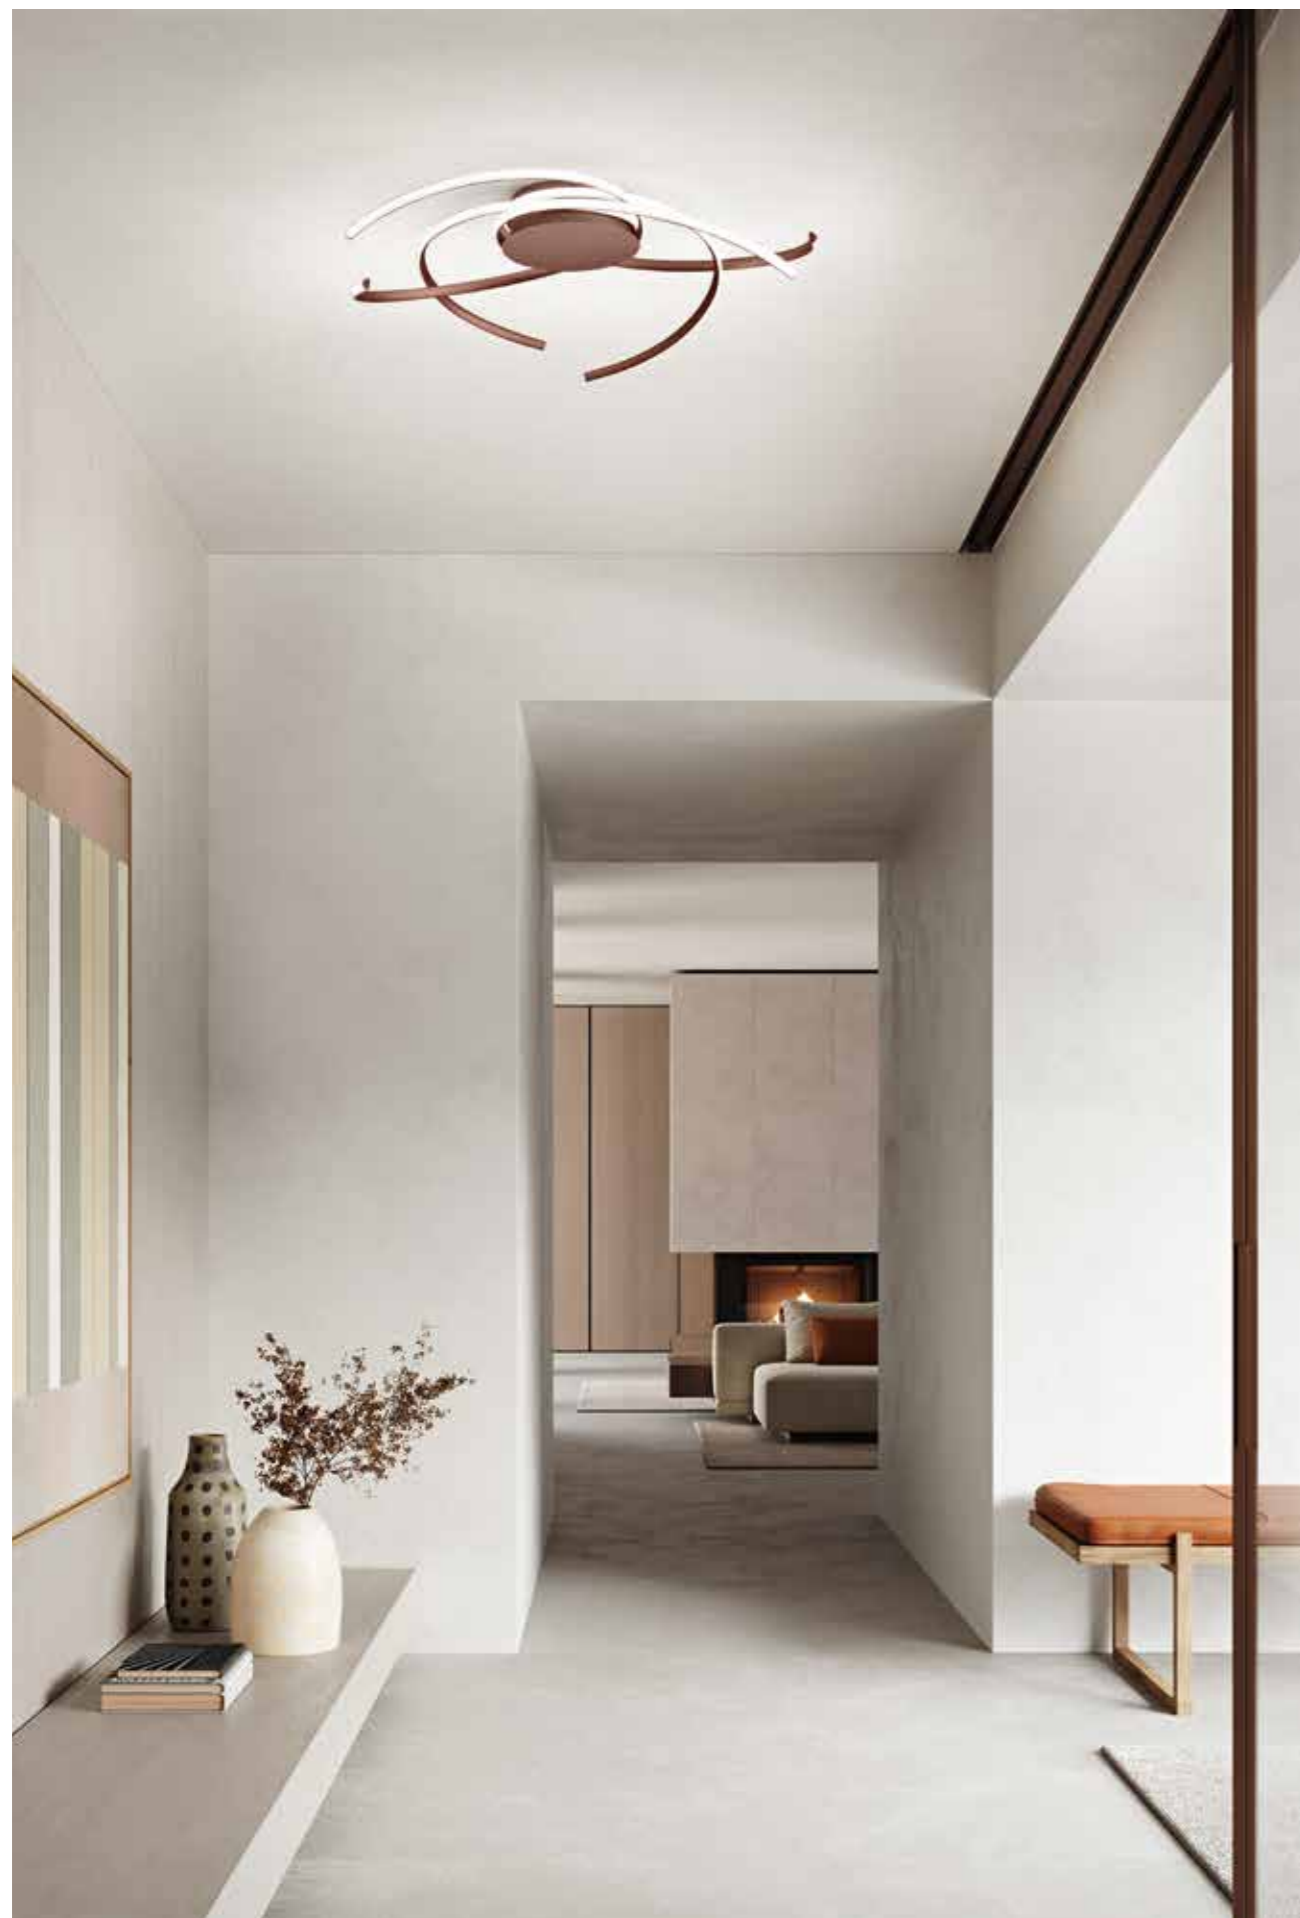

Collezione LED in metallo verniciato,
disponibile in diversi colori. Dimmerabile.
LED collection in painted metal.
Available in different colours. Dimmable.

colore montatura
frame color

- bianco
  white
- oro
  gold
- marrone
  brown

sorgente luminosa
light source

LED

Soffira

plafoniera
ceiling light **NEW**

PL.SOFFIRA/GR-BCO
METEL: **OPL0148**
PL.SOFFIRA/GR-ORO
METEL: **OPL0149**
PL.SOFFIRA/GR-MARR
METEL: **OPL0150**

power: 80W
voltage: 220-240V
light temperature: 3000K
actual lumens: 6660LM
dimmer:

- IP20
- CRI >80
- 7,3 Kg
- 0,166 m³

plafoniera
ceiling light **NEW**

PL.SOFFIRA/MD-BCO
METEL: **OPL0151**
PL.SOFFIRA/MD-ORO
METEL: **OPL0152**
PL.SOFFIRA/MD-MARR
METEL: **OPL0153**

power: 72W
voltage: 220-240V
light temperature: 3000K
actual lumens: 4500LM
dimmer:

- IP20
- CRI >80
- 6 Kg
- 0,103 m³