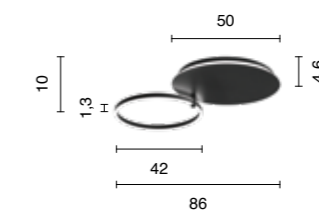

plafoniera
ceiling lamp **NEW**

PL.SABE/BIANCO
METEL: **OPL0142**
PL.SABE/ORO
METEL: **OPL0143**
PL.SABE/NERO
METEL: **OPL0144**

power: 48W
voltage: 220-240V
light temperature: 3000K
actual lumens: 3990LM
dimmer:

- IP20
- CRI >80
- 4,35 Kg
- 0,05 m³