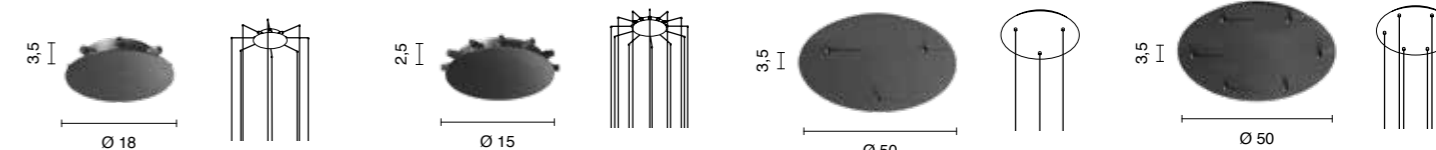

BASE/8-TOND.ORO
METEL: **OBA0015**
BASE/8-TOND.NERO
METEL: **OBA0014**

BASE/12-TOND.ORO
METEL: **OBA0002**
BASE/12-TOND.NERO
METEL: **OBA0001**

BASE/TOND-3ORO
METEL: **OBA0027**
BASE/TOND-3NERO
METEL: **OBA0026**

BASE/6-BIANCO
METEL: **OBA0009**
BASE/6-ORO
METEL: **OBA0011**
BASE/6-NERO
METEL: **OBA0010**

fermacavo
cable clip