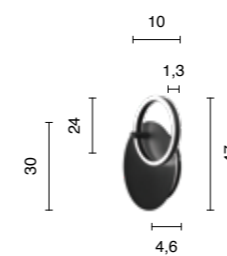

applique
wall lamp **NEW**

AP.SABE/BIANCO
METEL: **OAP0260**
AP.SABE/ORO
METEL: **OAP0261**
AP.SABE/NERO
METEL: **OAP0262**

power: 28W
voltage: 220-240V
light temperature: 3000K
actual lumens: 2503LM
dimmer:

- IP20
- CRI >80
- 2,1 Kg
- 0,02 m³