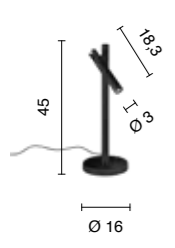

LT.TEDDY/TORTORA
METEL: **OLT0132**
LT.TEDDY/NERO
METEL: **OLT0131**

power: 5,4W
voltage: 220-240V
light temperature: 3000K
actual lumens: 239LM
dimmer:

1,76 Kg 0,027 m³

piantana
floor lamp **NEW**