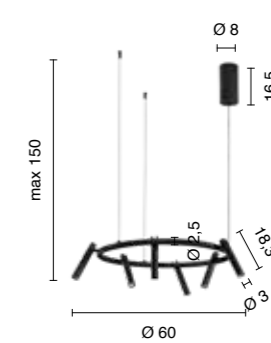

colore montatura
frame color

- tortora**
dove gray
- nero**
black

sorgente luminosa
light source

LED

Pulsante di accensione
Power button

Teddy

sospensione
suspension **NEW**

SO.TEDDY/6C-TORTORA
METEL: **OSO0417**
SO.TEDDY/6C-NERO
METEL: **OSO0416**