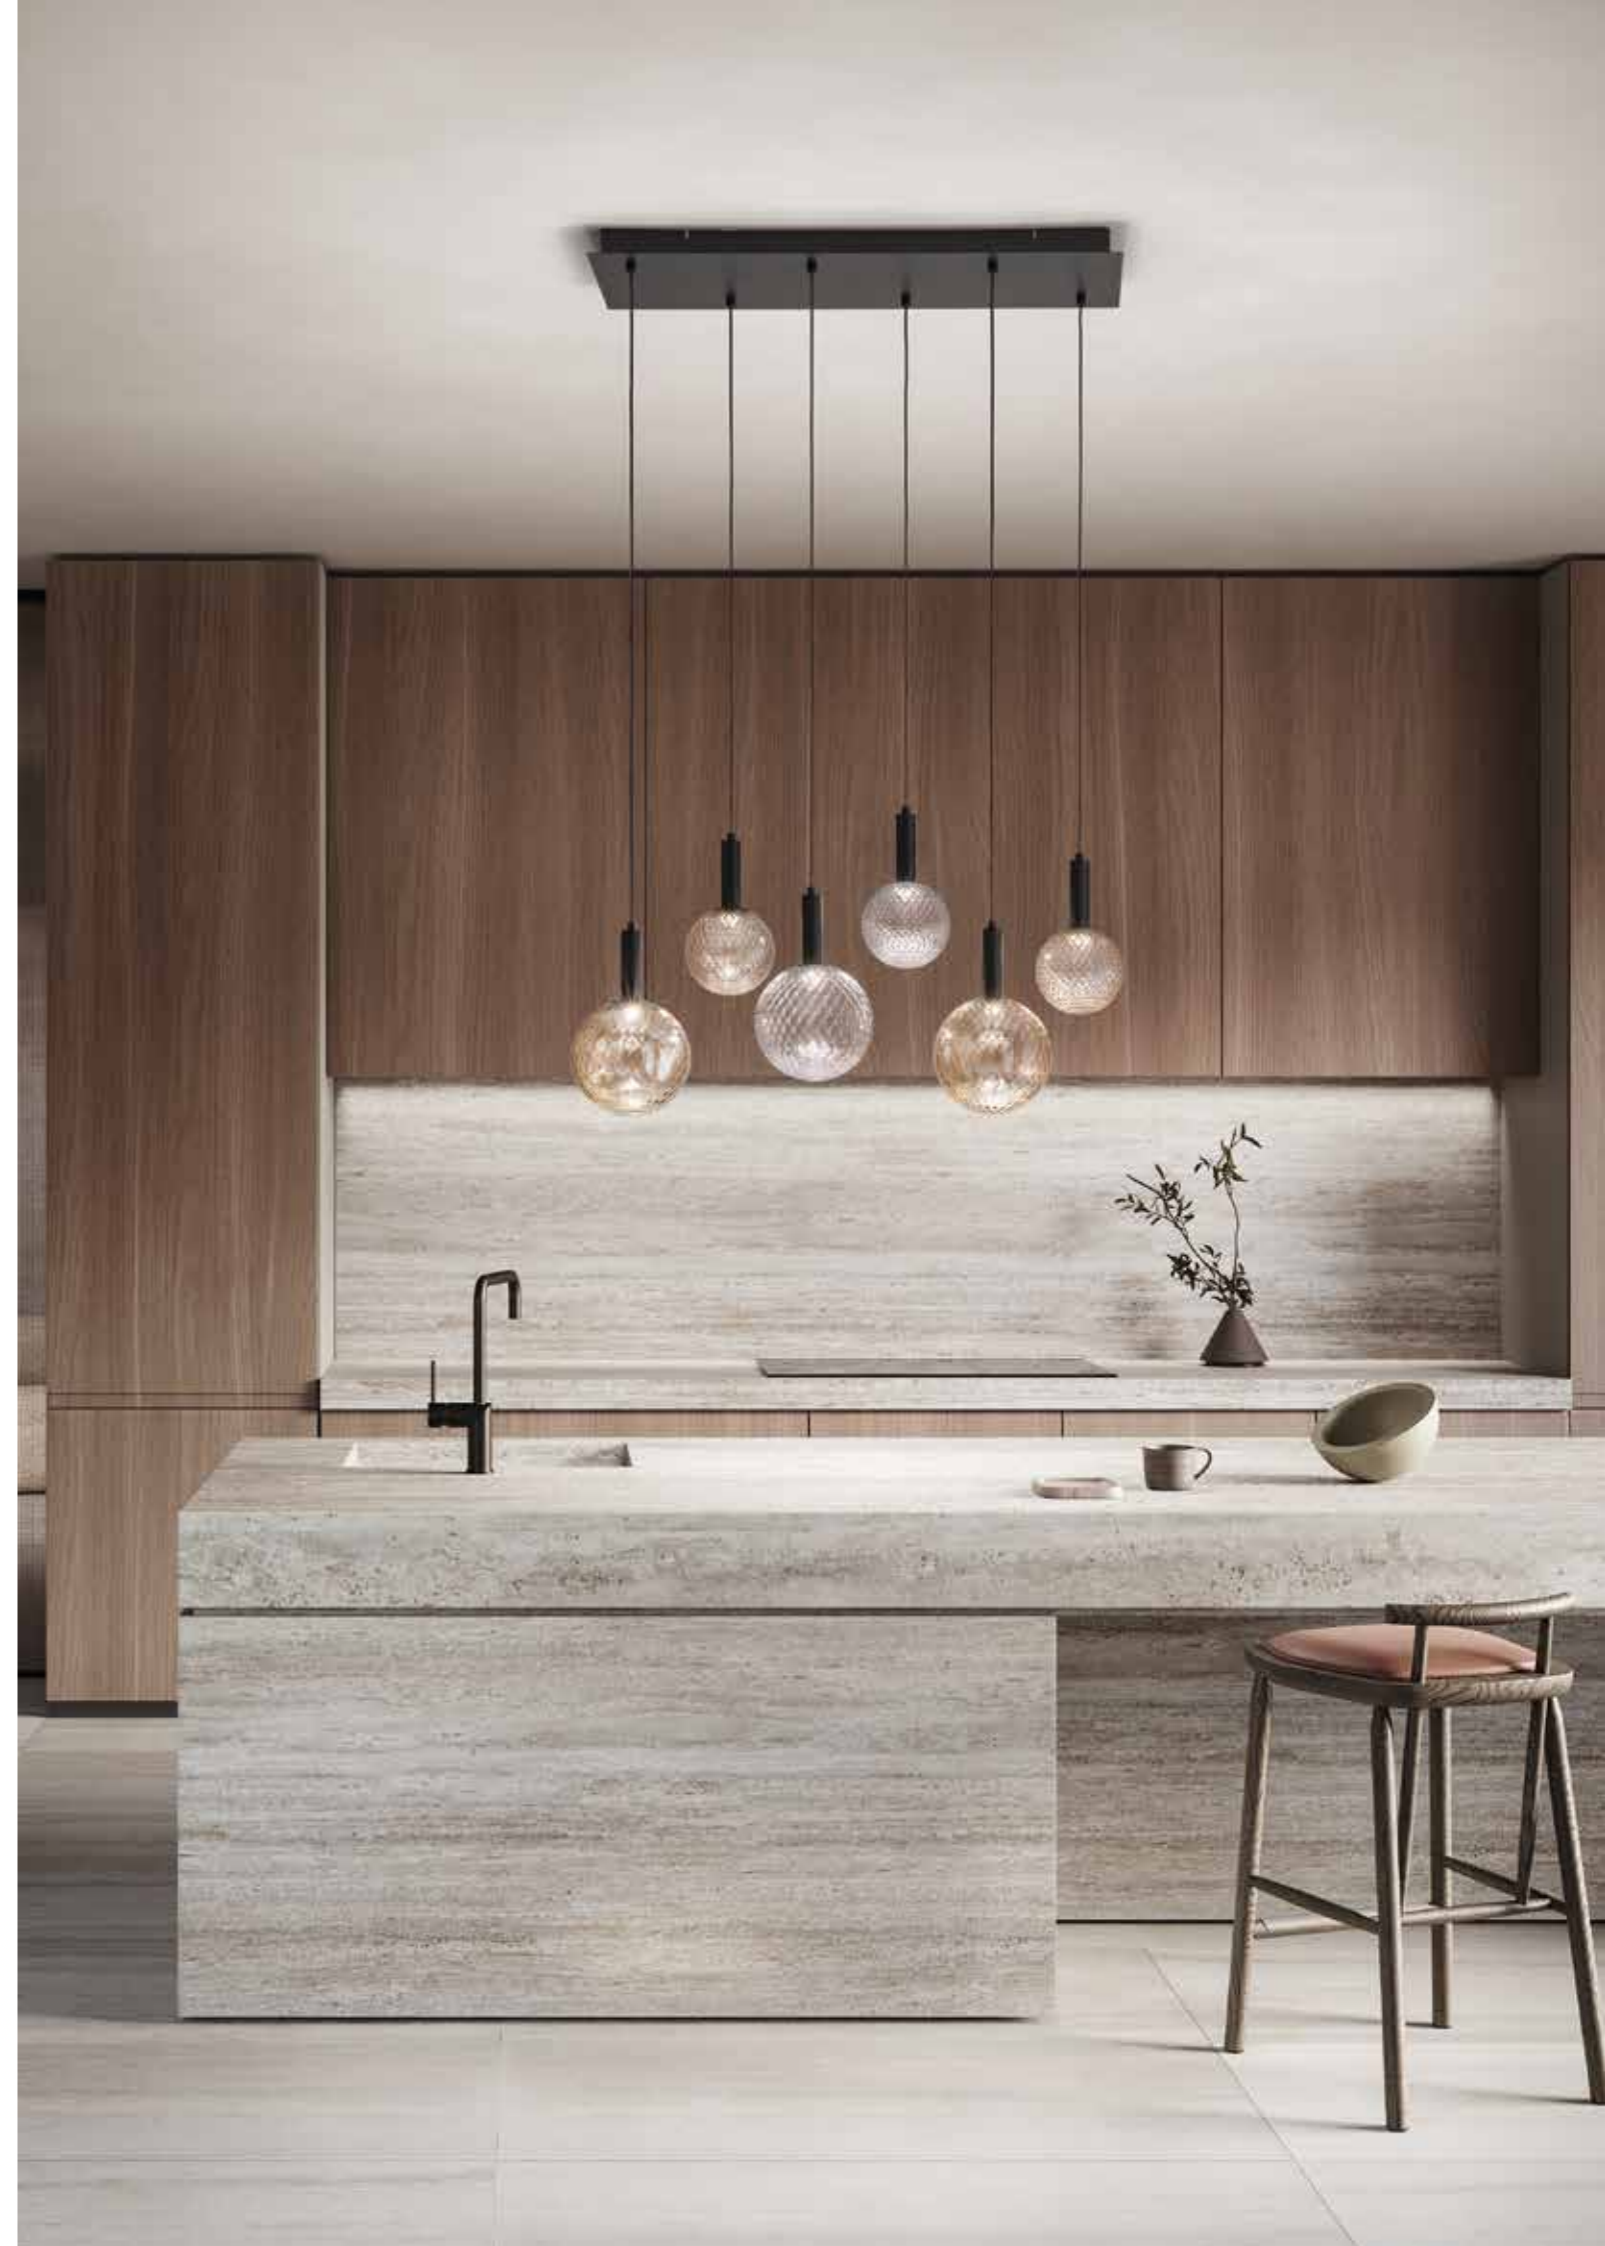

Golf maxi

Sospensione LED diametro 30 cm, in metallo verniciato e vetro soffiato con decorazione balloton. Disponibile in diversi colori e finiture. Cavi regolabili.
LED suspension, diameter 30 cm, in painted metal and blown glass with balloton decoration. Available in different colours and finishes. Adjustable cables.

Golf

Collezione LED in vetro soffiato colorato, con decorazione balloton. Struttura completa di elemento luminoso LED, montatura decorativa, cavi e base in metallo verniciato in due finiture. Su ciascuna struttura è possibile avvitare liberamente le misure di sfera in vetro da 13 o 18 cm, alternandole e creando composizioni personalizzate. Cavi regolabili.
Collection of coloured blown glass LEDs with balloton decoration. Structure complete with LED light element, decorative frame, cables and metal base painted in two finishes. The 13 or 18 cm glass spheres can be freely screwed onto each structure, alternating them to create customised compositions. Adjustable cables.