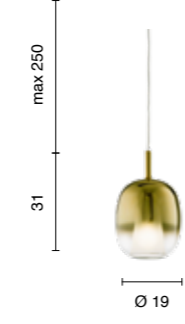

SO.THELMA/3-TRASPA
METEL: **OSO0346**

SO.THELMA/3-FUME
METEL: **OSO0347**
SO.THELMA/3-AMBRA
METEL: **OSO0348**
SO.THELMA/3-VERDE
METEL: **OSO0420**

SO.THELMA/3-ORO
METEL: **OSO0403**
SO.THELMA/3-RAME
METEL: **OSO0404**

power: 1 x E27 max 15W
voltage: 220-240V

Basi Canopy

Le nostre basi per sospensioni multiple permettono di creare soluzioni personalizzate, scegliendo tra le collezioni nelle pagine precedenti e combinando tra loro gli elementi. Basi disponibili nei seguenti colori e dimensioni:

Our bases for multiple suspensions allow you to create customised solutions by choosing among the collections on the previous pages and combining the elements. Bases are available in the following colours and sizes: