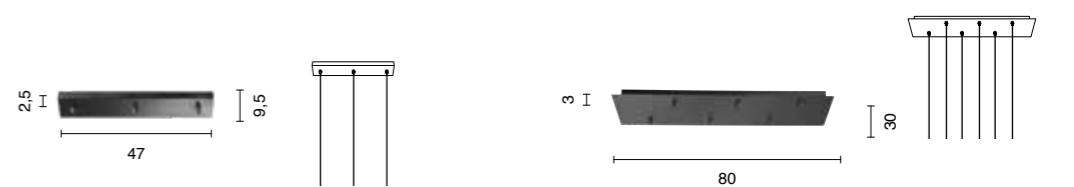

BASE/8-ORO
METEL: **OBA0013**
BASE/8-NERO
METEL: **OBA0012**

BASE/GR-12.ORO
METEL: **OBA0017**
BASE/GR-12.NERO
METEL: **OBA0016**

Il fermacavo permette di disporre i singoli elementi in posizioni diverse attorno al rosone.
Cable clips allow you to arrange single elements in different positions around the base.