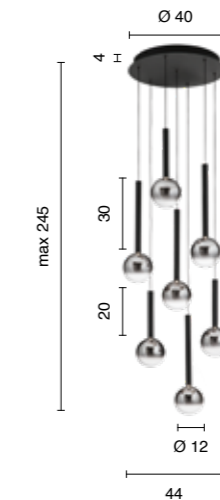

power: **4W**
 voltage: **220-240V**
 light temperature: **3000K**
 actual lumens: **450LM**
 dimmer: **N/A**

- IP20
- CRI > 80
- 1 Kg
- 0,01 m³

sospensione
suspension

NEW

SO.AURA/7-ORO
 METEL: **OSO0413**
SO.AURA/7-MARRONE
 METEL: **OSO0412**
SO.AURA/7-NERO
 METEL: **OSO0411**