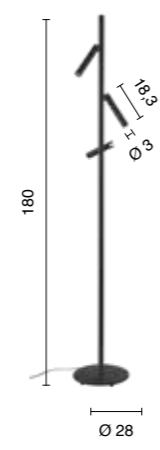

Collezione LED in metallo verniciato con elementi luminosi orientabili. Disponibile in due colori. Tastino funzione ON /OFF e dimmer presente su piantana, lampada da tavolo e applique. Dimmerabile.
LED collection in painted metal with adjustable light elements. Available in two colours. Power button and dimmer included on the floor lamp, table lamp and wall lamp. Dimmable.

colore montatura
frame color

- **tortora**
  dove gray
- **nero**
  black

sorgente luminosa
light source

LED

Pulsante di accensione
Power button

Teddy

sospensione
suspension **NEW**

SO.TEDDY/6C-TORTORA
METEL: **OSO0417**
SO.TEDDY/6C-NERO
METEL: **OSO0416**

power: 6x5,4W
voltage: 220-240V
light temperature: 3000K
actual lumens: 1434LM
dimmer:

4,97 Kg 0,055 m³

sospensione
suspension **NEW**

SO.TEDDY/6L-TORTORA
METEL: **OSO0415**
SO.TEDDY/6L-NERO
METEL: **OSO0414**

power: 6x5,4W
voltage: 220-240V
light temperature: 3000K
actual lumens: 1434LM
dimmer:

3,9 Kg 0,033 m³

lumetto
table lamp **NEW**

LT.TEDDY/TORTORA
METEL: **OLT0132**
LT.TEDDY/NERO
METEL: **OLT0131**

power: 5,4W
voltage: 220-240V
light temperature: 3000K
actual lumens: 239LM
dimmer:

1,76 Kg 0,027 m³

piantana
floor lamp **NEW**

PT.TEDDY/3-TORTORA
METEL: **OPT0104**
PT.TEDDY/3-NERO
METEL: **OPT0103**

power: 3x5,4W
voltage: 220-240V
light temperature: 3000K
actual lumens: 717LM
dimmer:

9 Kg 0,062 m³

Pulsante di accensione
Power button

applique
wall lamp **NEW**

AP.TEDDY/2-TORTORA
METEL: **OAP0264**
AP.TEDDY/2-NERO
METEL: **OAP0263**

power: 2x4,5W
voltage: 220-240V
light temperature: 3000K
actual lumens: 486LM
dimmer:

1,2 Kg 0,0006 m³

plafoniera
ceiling lamp **NEW**

PL.TEDDY/3-TORTORA
METEL: **OPL0155**
PL.TEDDY/3-NERO
METEL: **OPL0154**

power: 3x5,4W
voltage: 220-240V
light temperature: 3000K
actual lumens: 717LM
dimmer:

3 Kg 0,037 m³