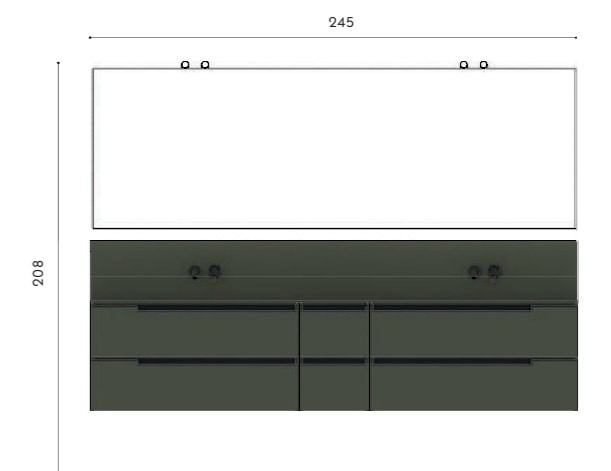

Composition PF_001

Struttura:
W 105 + 35 + 105 cm
D 46 cm
H 54 + 1,2 + 30 cm
Laccato London Grey

Fascia sottolavabo:
Nero opaco

Vasca integrata Hanna e alzata:
Fenix® London Grey

Miscelatore lavabo Stilo:
Nero spazzolato

Specchio Dali Full:
W 245 cm – H 80 cm

Lampade Toobe:
Nero

Colonne Cube:
Hemp Chestnut
W 45 cm – H 196 cm
W 45 cm – H 80 cm

Maniglie Holy:
Bronzo

Colonne Max:
Hemp Chestnut
H 196 cm
H 80 cm

Vasca Volcano:
Lightfeel London Grey opaco

Colonna miscelatore vasca da terra Stilo:
Nero spazzolato

Sanitari Sydney sospesi:
Ceramica bianca opaca

Miscelatore per bidet:
Nero spazzolato

Accessori Defilè:
Nero opaco

_Variante
Vasca integrata Nick e alzata: Purefeel
colore London Grey