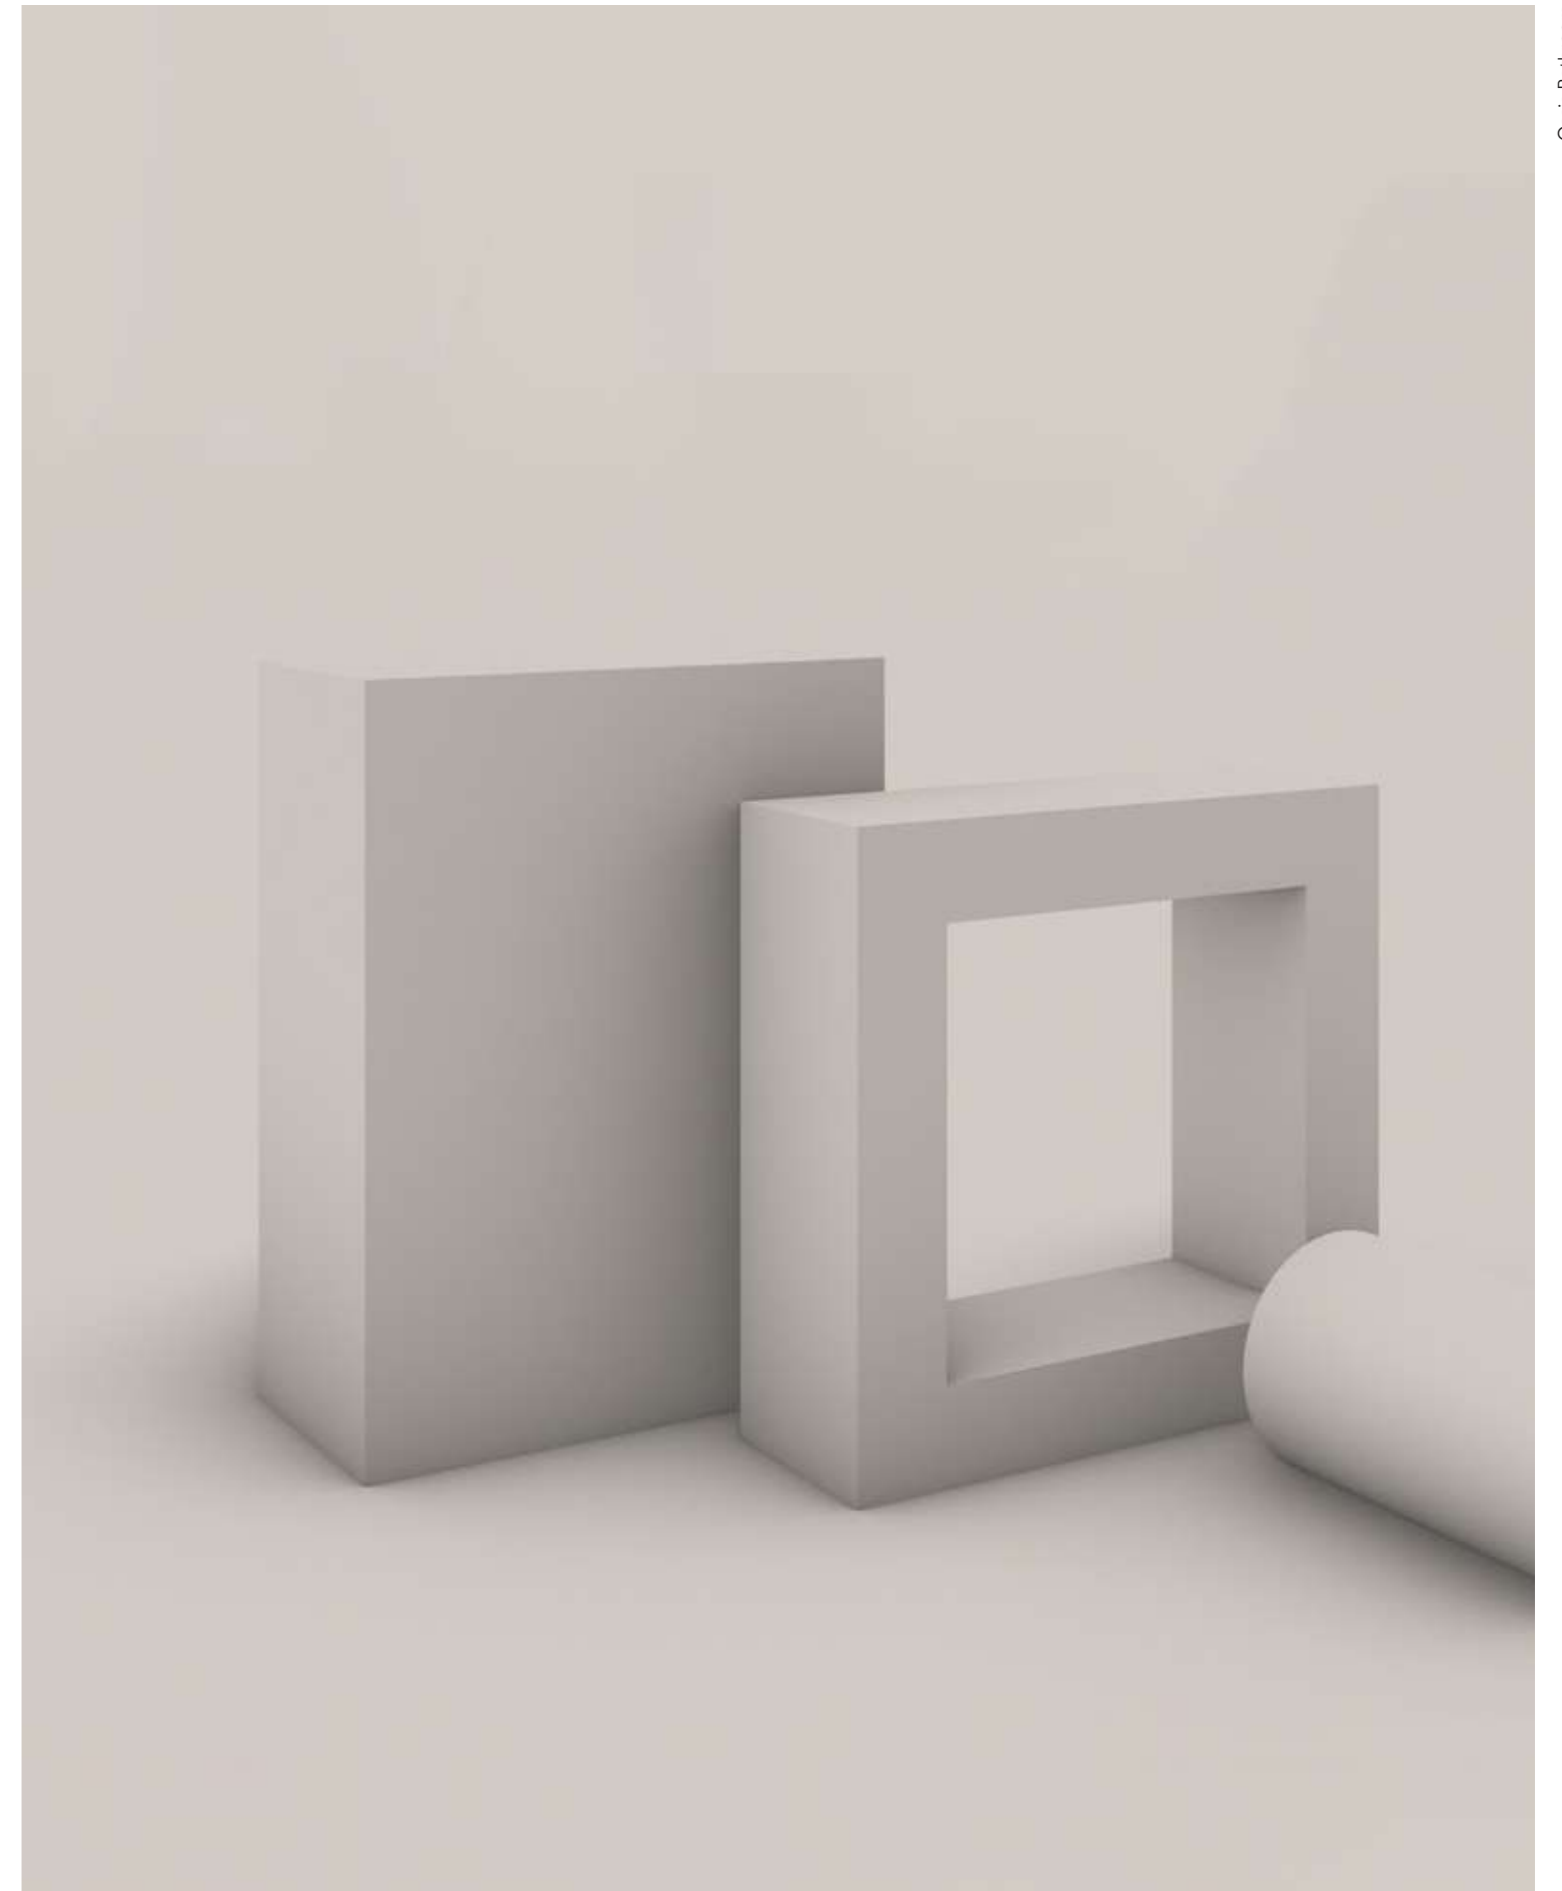

PROFILO_001

HEMP CHESTNUT - LONDON GREY