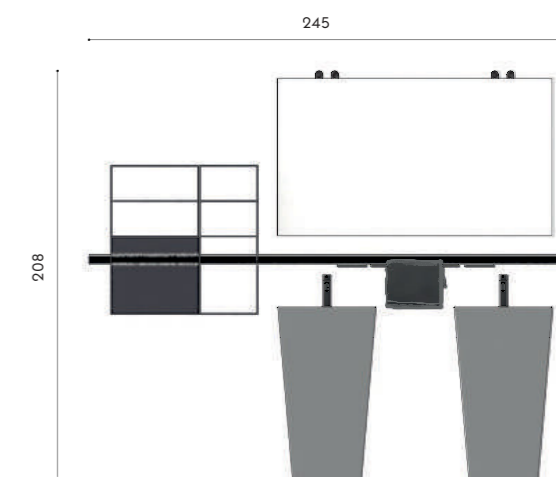

Composizione PF_ 013

Lavabo freestanding Mars:
W 50 cm
D 50 cm
H 88 cm
Laccato Grigio elegances

Miscelatore lavabo Stilo:
Nero spazzolato

Moduli e accessori Barra Line:
Nero spazzolato con anta vetro Stop Sol
W 45 cm + 30 cm – H 76 cm

Specchio Easy:
W 140 cm – H 80 cm

Lampade Toobe:
Nero

_Complementi
Pouf Muffin