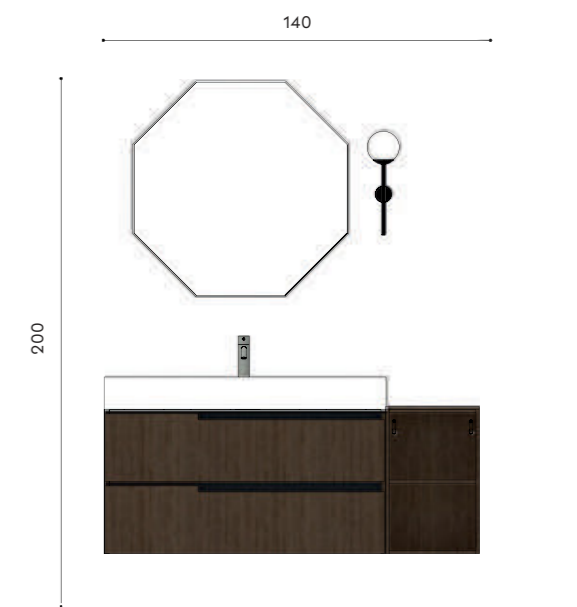

Composizione PF_005

Struttura:
W 105 + 35 cm
D 51,5 cm
H 54 + 12 cm
Finitura Heat Treated Oak

Fascia sottolavabo:
Nero opaco

Top:
Heat Treated Oak

Mobile complementare sospeso
con vano a giorno e luce LED integrata:
Heat Treated Oak

Lavabo in appoggio Rebel:
Lightfeel
H 12 cm

Specchio Jung:
L 80 cm – H 80 cm

Miscelatore lavabo Stilo:
Acciaio spazzolato

Lampada Lume:
Nero

Barra Line:
Alluminio nero spazzolato

Sanitari Sydney sospesi:
Ceramica bianca opaca

Miscelatore per bidet:
Nero spazzolato

Accessori Defilè:
Cromo

Vasca Sirio:
Lightfeel bianco opaco

Colonna miscelatore vasca da terra Stilo:
Acciaio spazzolato

_Complementi
Poltrona Opera