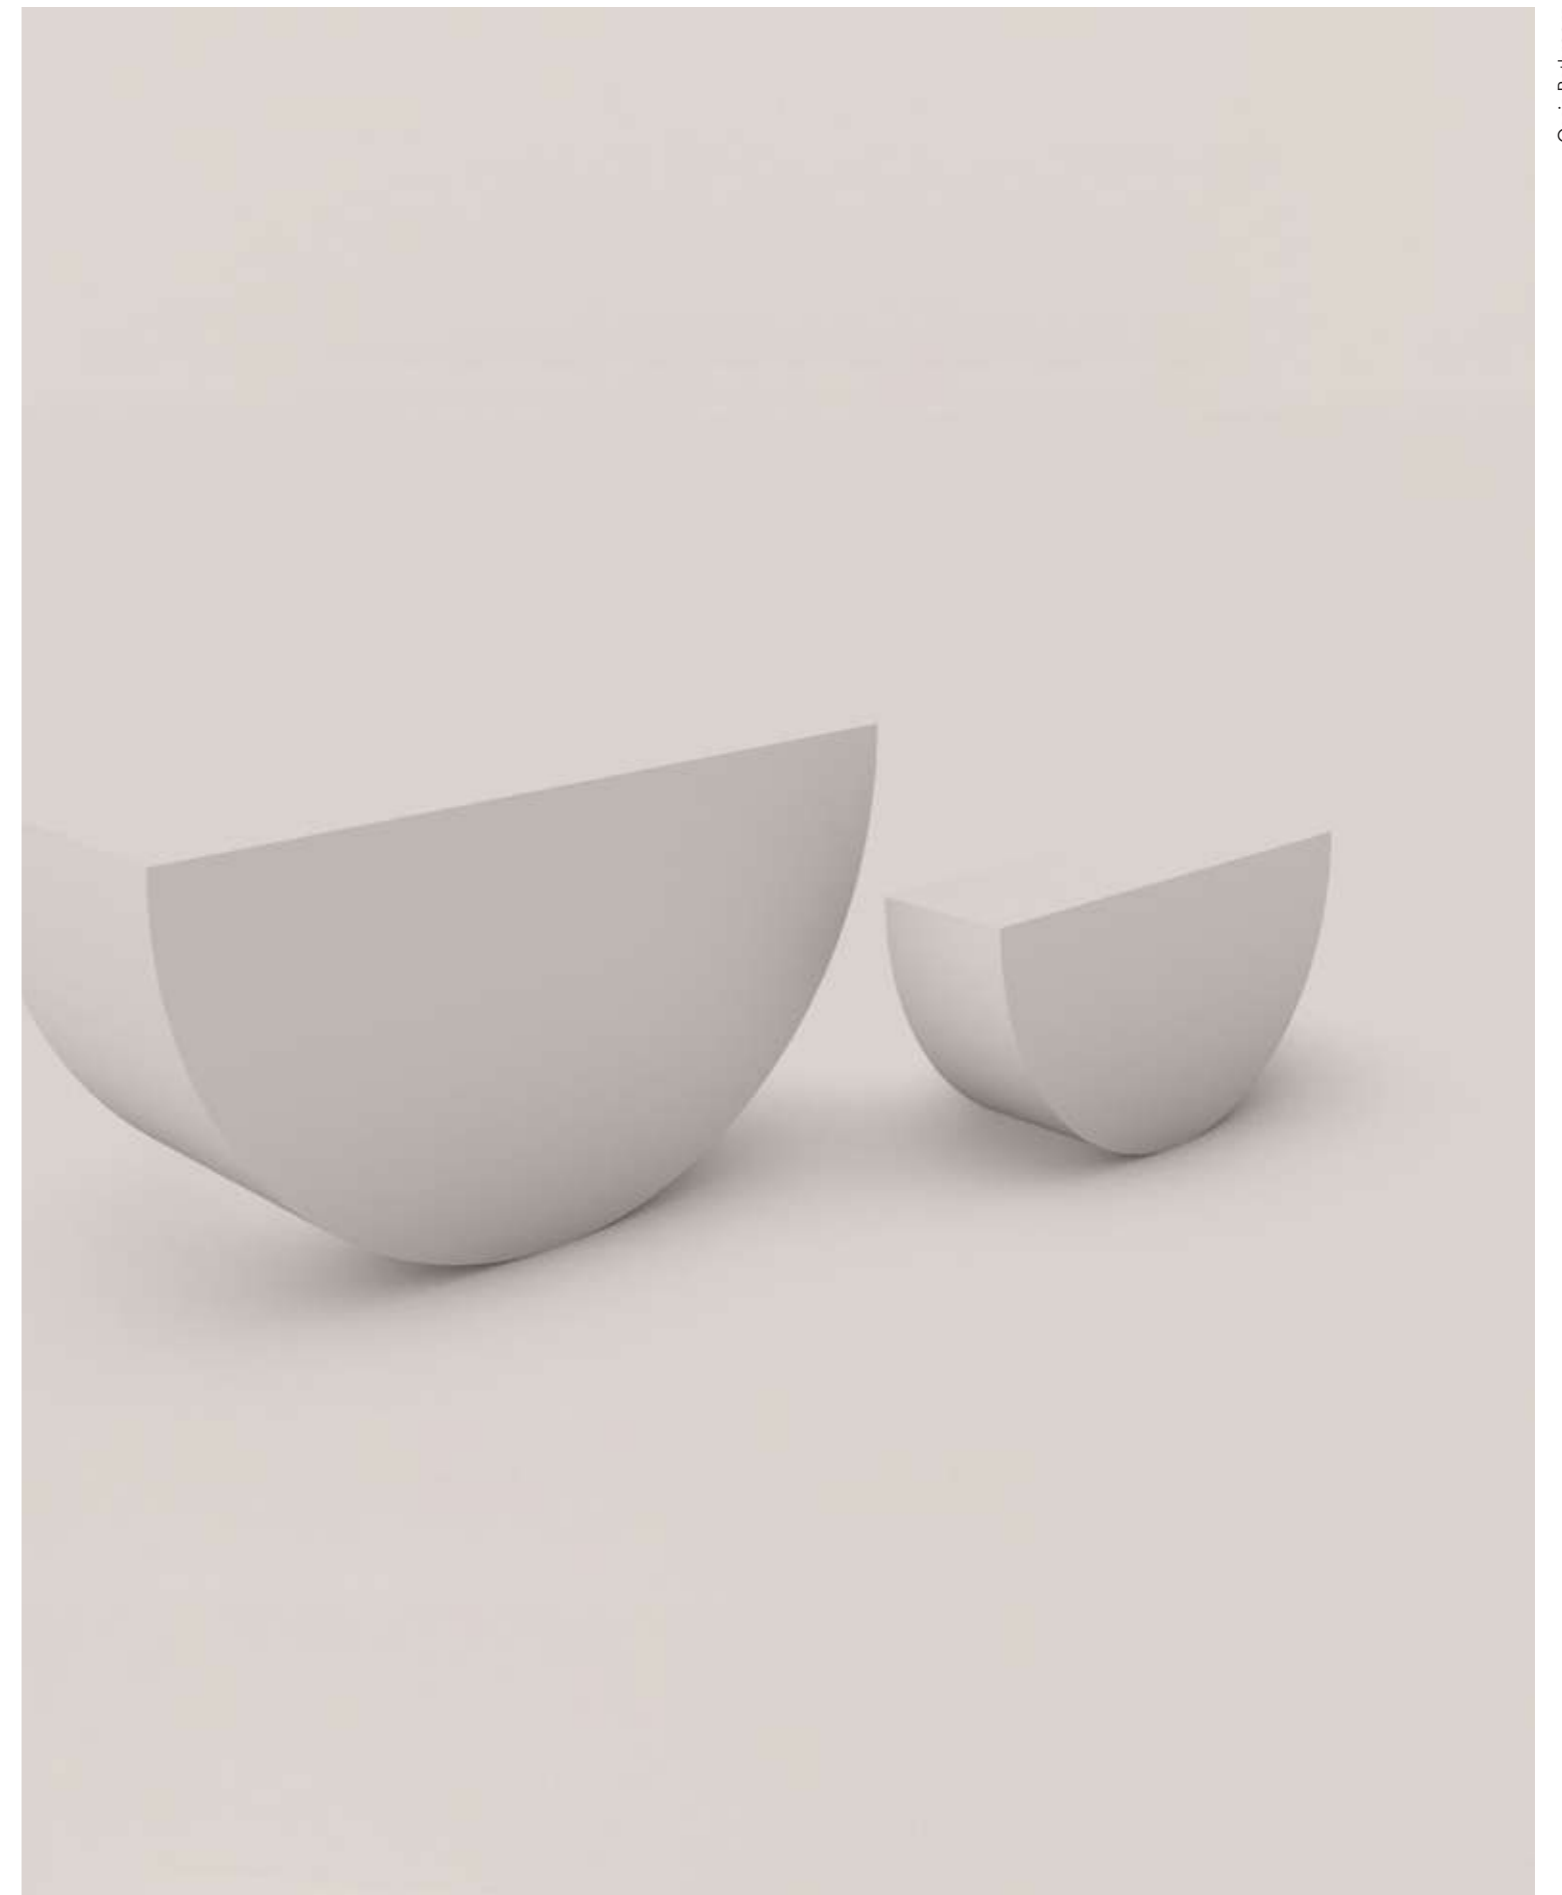

Moduli e accessori Barra Line:
 Nero spazzolato con anta vetro Stop Sol
 W 45 cm + 30 cm – H 76 cm

Specchio Easy:
 W 140 cm – H 80 cm

Lampade Toobe:
 Nero

_Complementi
 Pouf Muffin

PROFILO_014

TORTORA ELEGANCE - CHARCOAL OAK