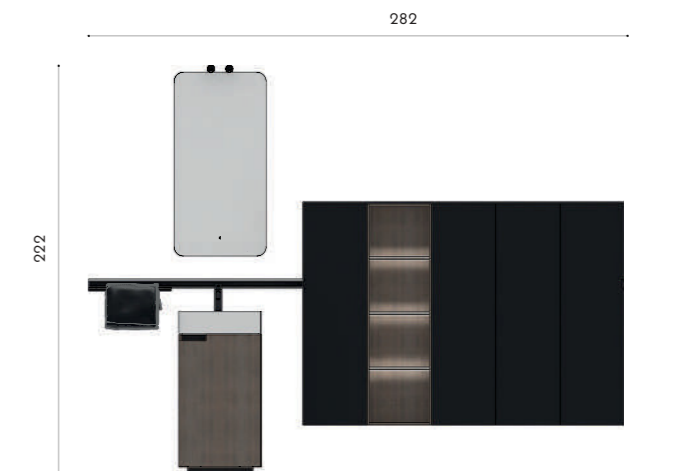

Sanitari Sydney sospesi:
 Ceramica bianca opaca

Miscelatore per bidet:
 Nero spazzolato

Accessori Defilè:
 Nero opaco

_Complementi
 Tavolini Morgan

_Variante
Struttura:
 Laccato nero lavagna

Lavabo in appoggio Leaf:
 Lightfeel colore nero

Lampada Lume:
 Nero

PROFILO_011

AVANA - HEAT TREATED OAK

The rectangular CHARLES mirror complete with perimeter shelves in Heat Treated Oak features LED lighting and a touch switch with on/off dimmer function. Also shown are CUBE tall units with integrated LED and push-pull opening, MAX tall units with cantilevered doors and bespoke RIGA boiserie in matt Havana lacquered finish embellished with black aluminium shelves.

Lo specchio CHARLES rettangolare con mensole perimetrali in Heat Treated Oak è completo di illuminazione led ed interruttore a sfioramento con funzione on/off dimmer. La composizione è accompagnata da colonne CUBE con led integrato e ad apertura push - pull, dalle colonne MAX con ante a sbalzo e dalla boiserie attrezzata su misura RIGA in finitura laccato Avana opaco con mensole in alluminio nero.