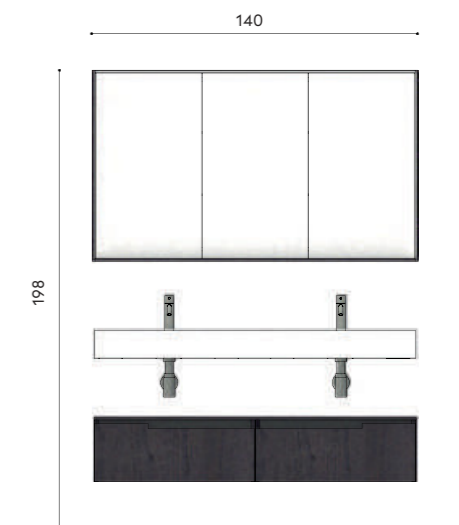

Composition PF_007

Lavabo sospeso Rebel:
Lightfeel
W 140 cm – H 12 cm

Struttura:
W 70 + 70 cm
D 51,5 cm
H 27 + 1,2
Finitura Charcoal Oak

Fascia sottolavabo:
Nero opaco

Top:
Charcoal Oak

Specchio Voltaire:
Finitura Charcoal Oak
W 140 cm – H 80 cm

Miscelatore lavabo Stilo:
Nero spazzolato

Vasca Rigel:
Purefeel bianco opaco

Miscelatore vasca da terra:
Nero spazzolato

Lampade Lume:
Nero

_Complementi
Tavolini Sullivan

_Variante
Lavabo sospeso Rebel:
Lightfeel Tortora elegance

Vasca Rigel:
Purefeel Tortora elegance