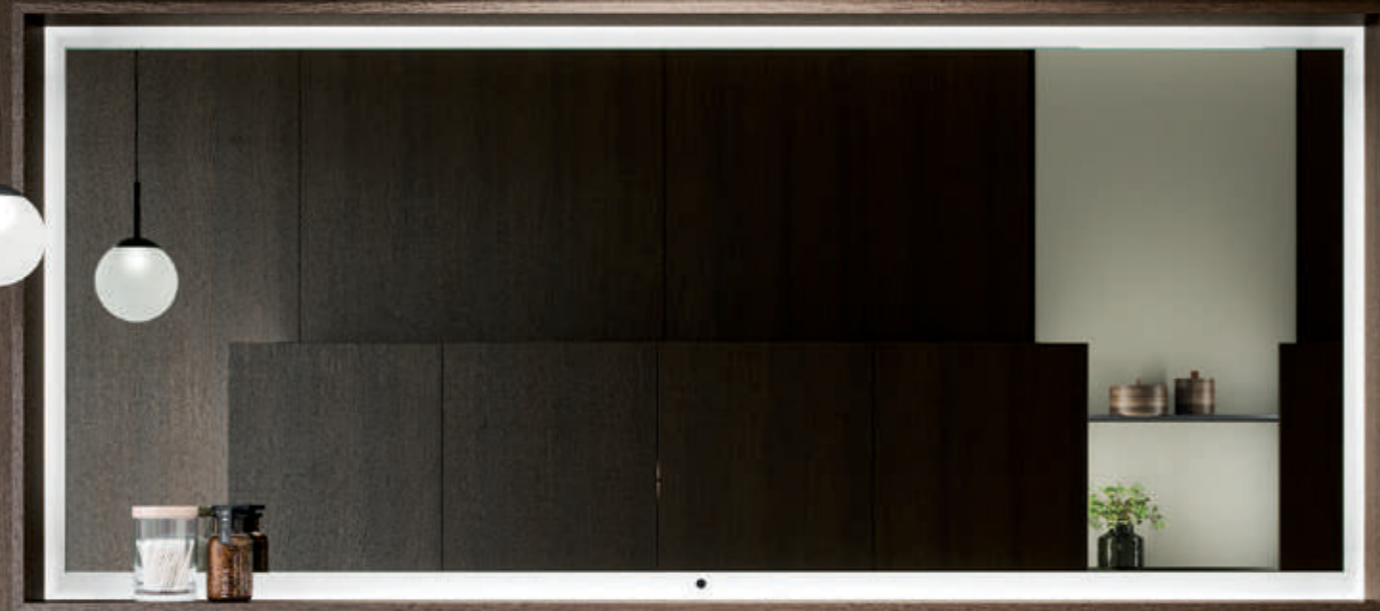

Sanitari Sydney sospesi:
 Ceramica bianca opaca

Miscelatore per bidet:
 Nero spazzolato

Accessori Defilè:
 Nero opaco

_Complementi
 Tavolini Morgan

_Variante
Struttura:
 Laccato nero lavagna

Lavabo in appoggio Leaf:
 Lightfeel colore nero

Lampada Lume:
 Nero

PROFILO_011

AVANA - HEAT TREATED OAK

The rectangular CHARLES mirror complete with perimeter shelves in Heat Treated Oak features LED lighting and a touch switch with on/off dimmer function. Also shown are CUBE tall units with integrated LED and push-pull opening, MAX tall units with cantilevered doors and bespoke RIGA boiserie in matt Havana lacquered finish embellished with black aluminium shelves.

Lo specchio CHARLES rettangolare con mensole perimetrali in Heat Treated Oak è completo di illuminazione led ed interruttore a sfioramento con funzione on/off dimmer. La composizione è accompagnata da colonne CUBE con led integrato e ad apertura push - pull, dalle colonne MAX con ante a sbalzo e dalla boiserie attrezzata su misura RIGA in finitura laccato Avana opaco con mensole in alluminio nero.