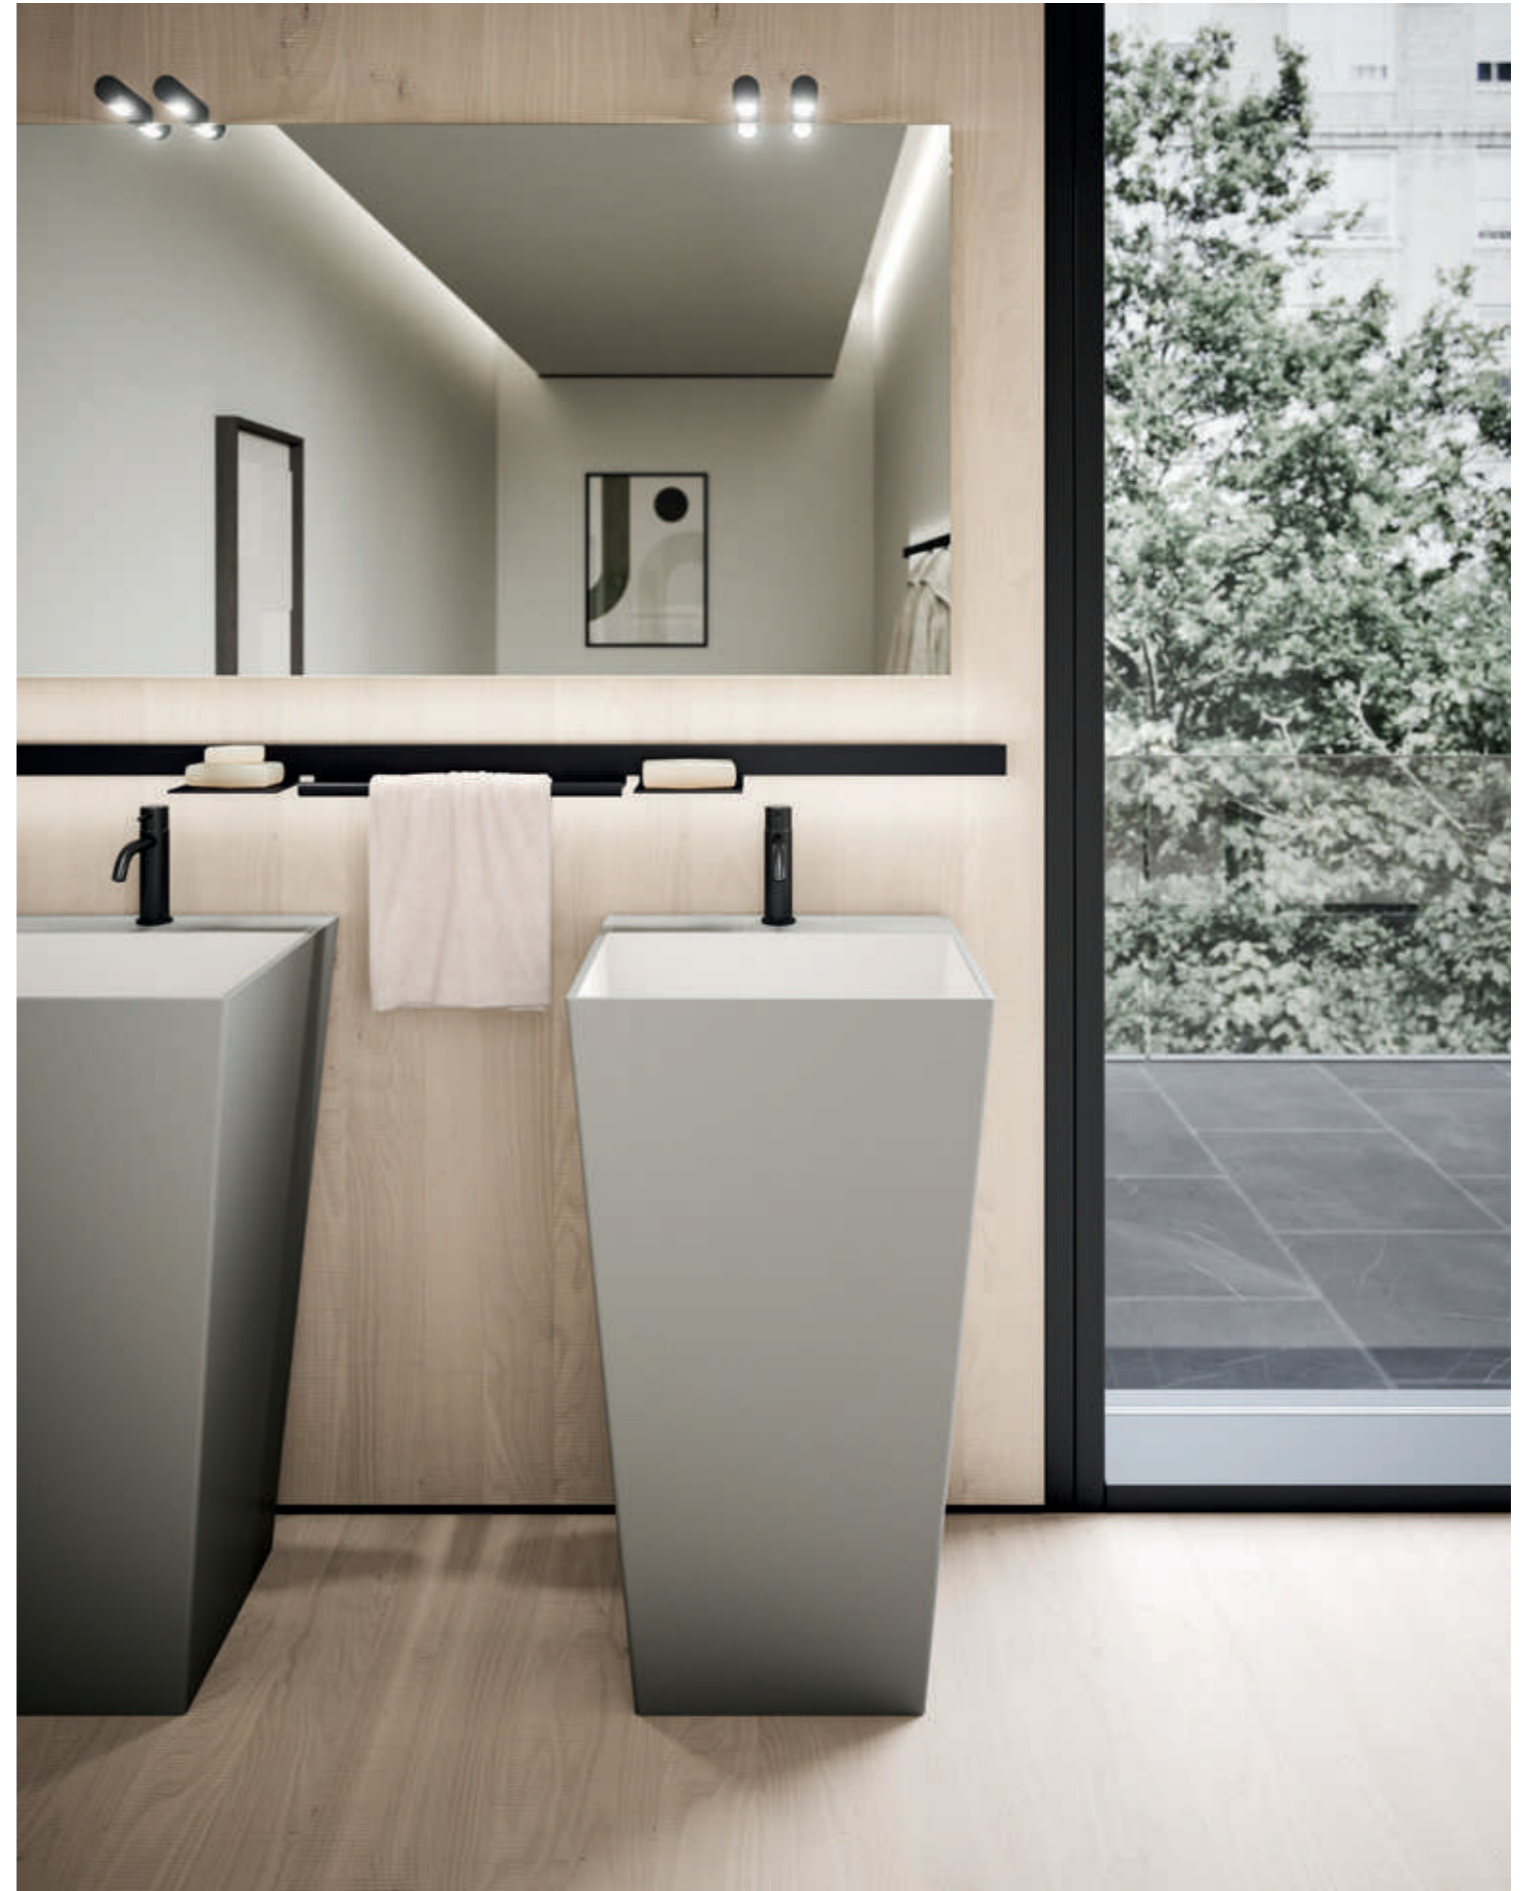

Miscelatore vasca da terra:
 Nero spazzolato

PROFILO_013

GRIGIO ELEGANCE

Standing 88 cm tall, freestanding MARS washbasin with the exterior in Grey elegance lacquered finish and interior in matt white, available with floor or wall drain. The EASY mirror with aluminium frame is combined with two pairs of black TOOBE lamps.

I lavabi freestanding MARS alti 88 cm con esterno in finitura laccato Grigio elegance e interno della vasca in bianco opaco sono disponibili con scarico a pavimento e a parete. Lo specchio EASY con telaio in finitura alluminio è abbinato a due coppie di lampade TOOBE nere.