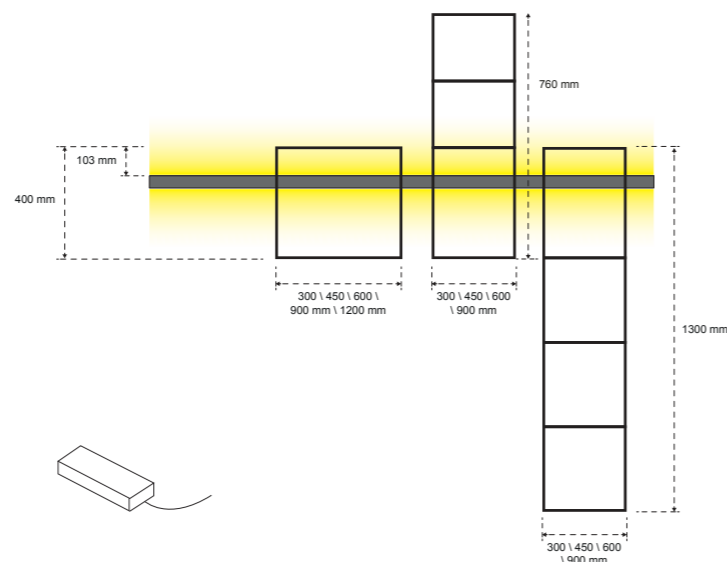

LINE accessories collections

Accessori LINE

APPLICATION EXAMPLES / ESEMPI DI APPLICAZIONE

Light bar equipped with power supply to be positioned on the back of the mirrors or inside the element with plug and USB.

Barra luminosa fornita di alimentatore da posizionare sul retro delle specchiere o all'interno dell'elemento con presa elettrica e USB.

ACCESSORIES / ACCESSORI

2 SCHUKO
2 USB

LINE accessories collections

Accessori LINE

HORIZONTAL AND VERTICAL MODULES / MODULI ORIZZONTALI E VERTICALI

Wall unit with open compartment
Pensile con vano a giorno

W 30/45/60 cm
H 40
D 15 cm

Wall unit with 2 open compartments
Pensile con 2 vani a giorno

W 90
H 40 cm
D 15 cm

W 120
H 40 cm
D 15 cm

Vertical wall unit with 3 open compartments
Pensile verticale con 3 vani a giorno

W 30/45/60/90 cm
H 76 cm
D 15 cm

Vertical wall unit with 4 open compartments
Pensile verticale con 4 vani a giorno

W 30/45/60/90 cm
H 130
D 15 cm

MODULES WITH GLASS DOOR "STOP SOL" / MODULI CON ANTE IN VETRO "STOP SOL"

W 90 cm
H 40
D 15 cm

Wall unit with 1 glass door and 2 open compartments
Pensile con 1 anta a vetro e 2 vani a giorno

W 45 cm
H 76
D 15 cm

Vertical wall unit with 1 glass door and 3 open compartments
Pensile verticale con 1 anta a vetro e 3 vani a giorno

W 30 cm
H 130
D 15 cm

Vertical wall unit with 1 glass door
Pensile verticale con 1 anta a vetro

W 30 cm
H 130
D 15 cm