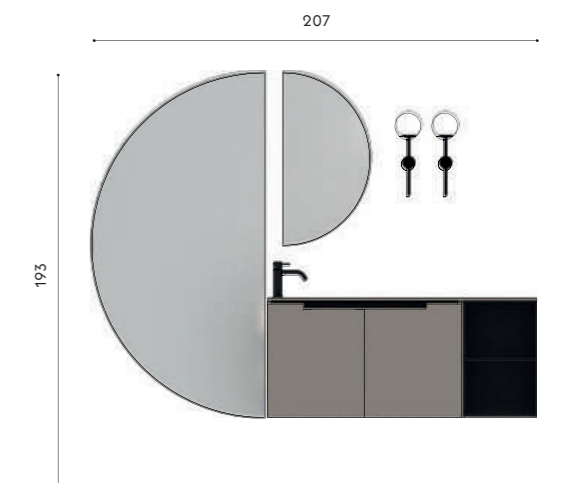

Lampada Lume:

Nero

Sanitari Sydney a terra:
Ceramica bianca opaca

Miscelatore per bidet:
Nero spazzolato

Accessori Defilé:
Nero opaco