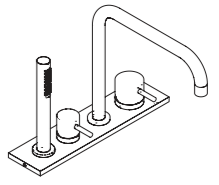

Rim mounted set of 2 mixers with spout and hand shower
Gruppo di 2 miscelatori bordo vasca con bocca di erogazione e doccia