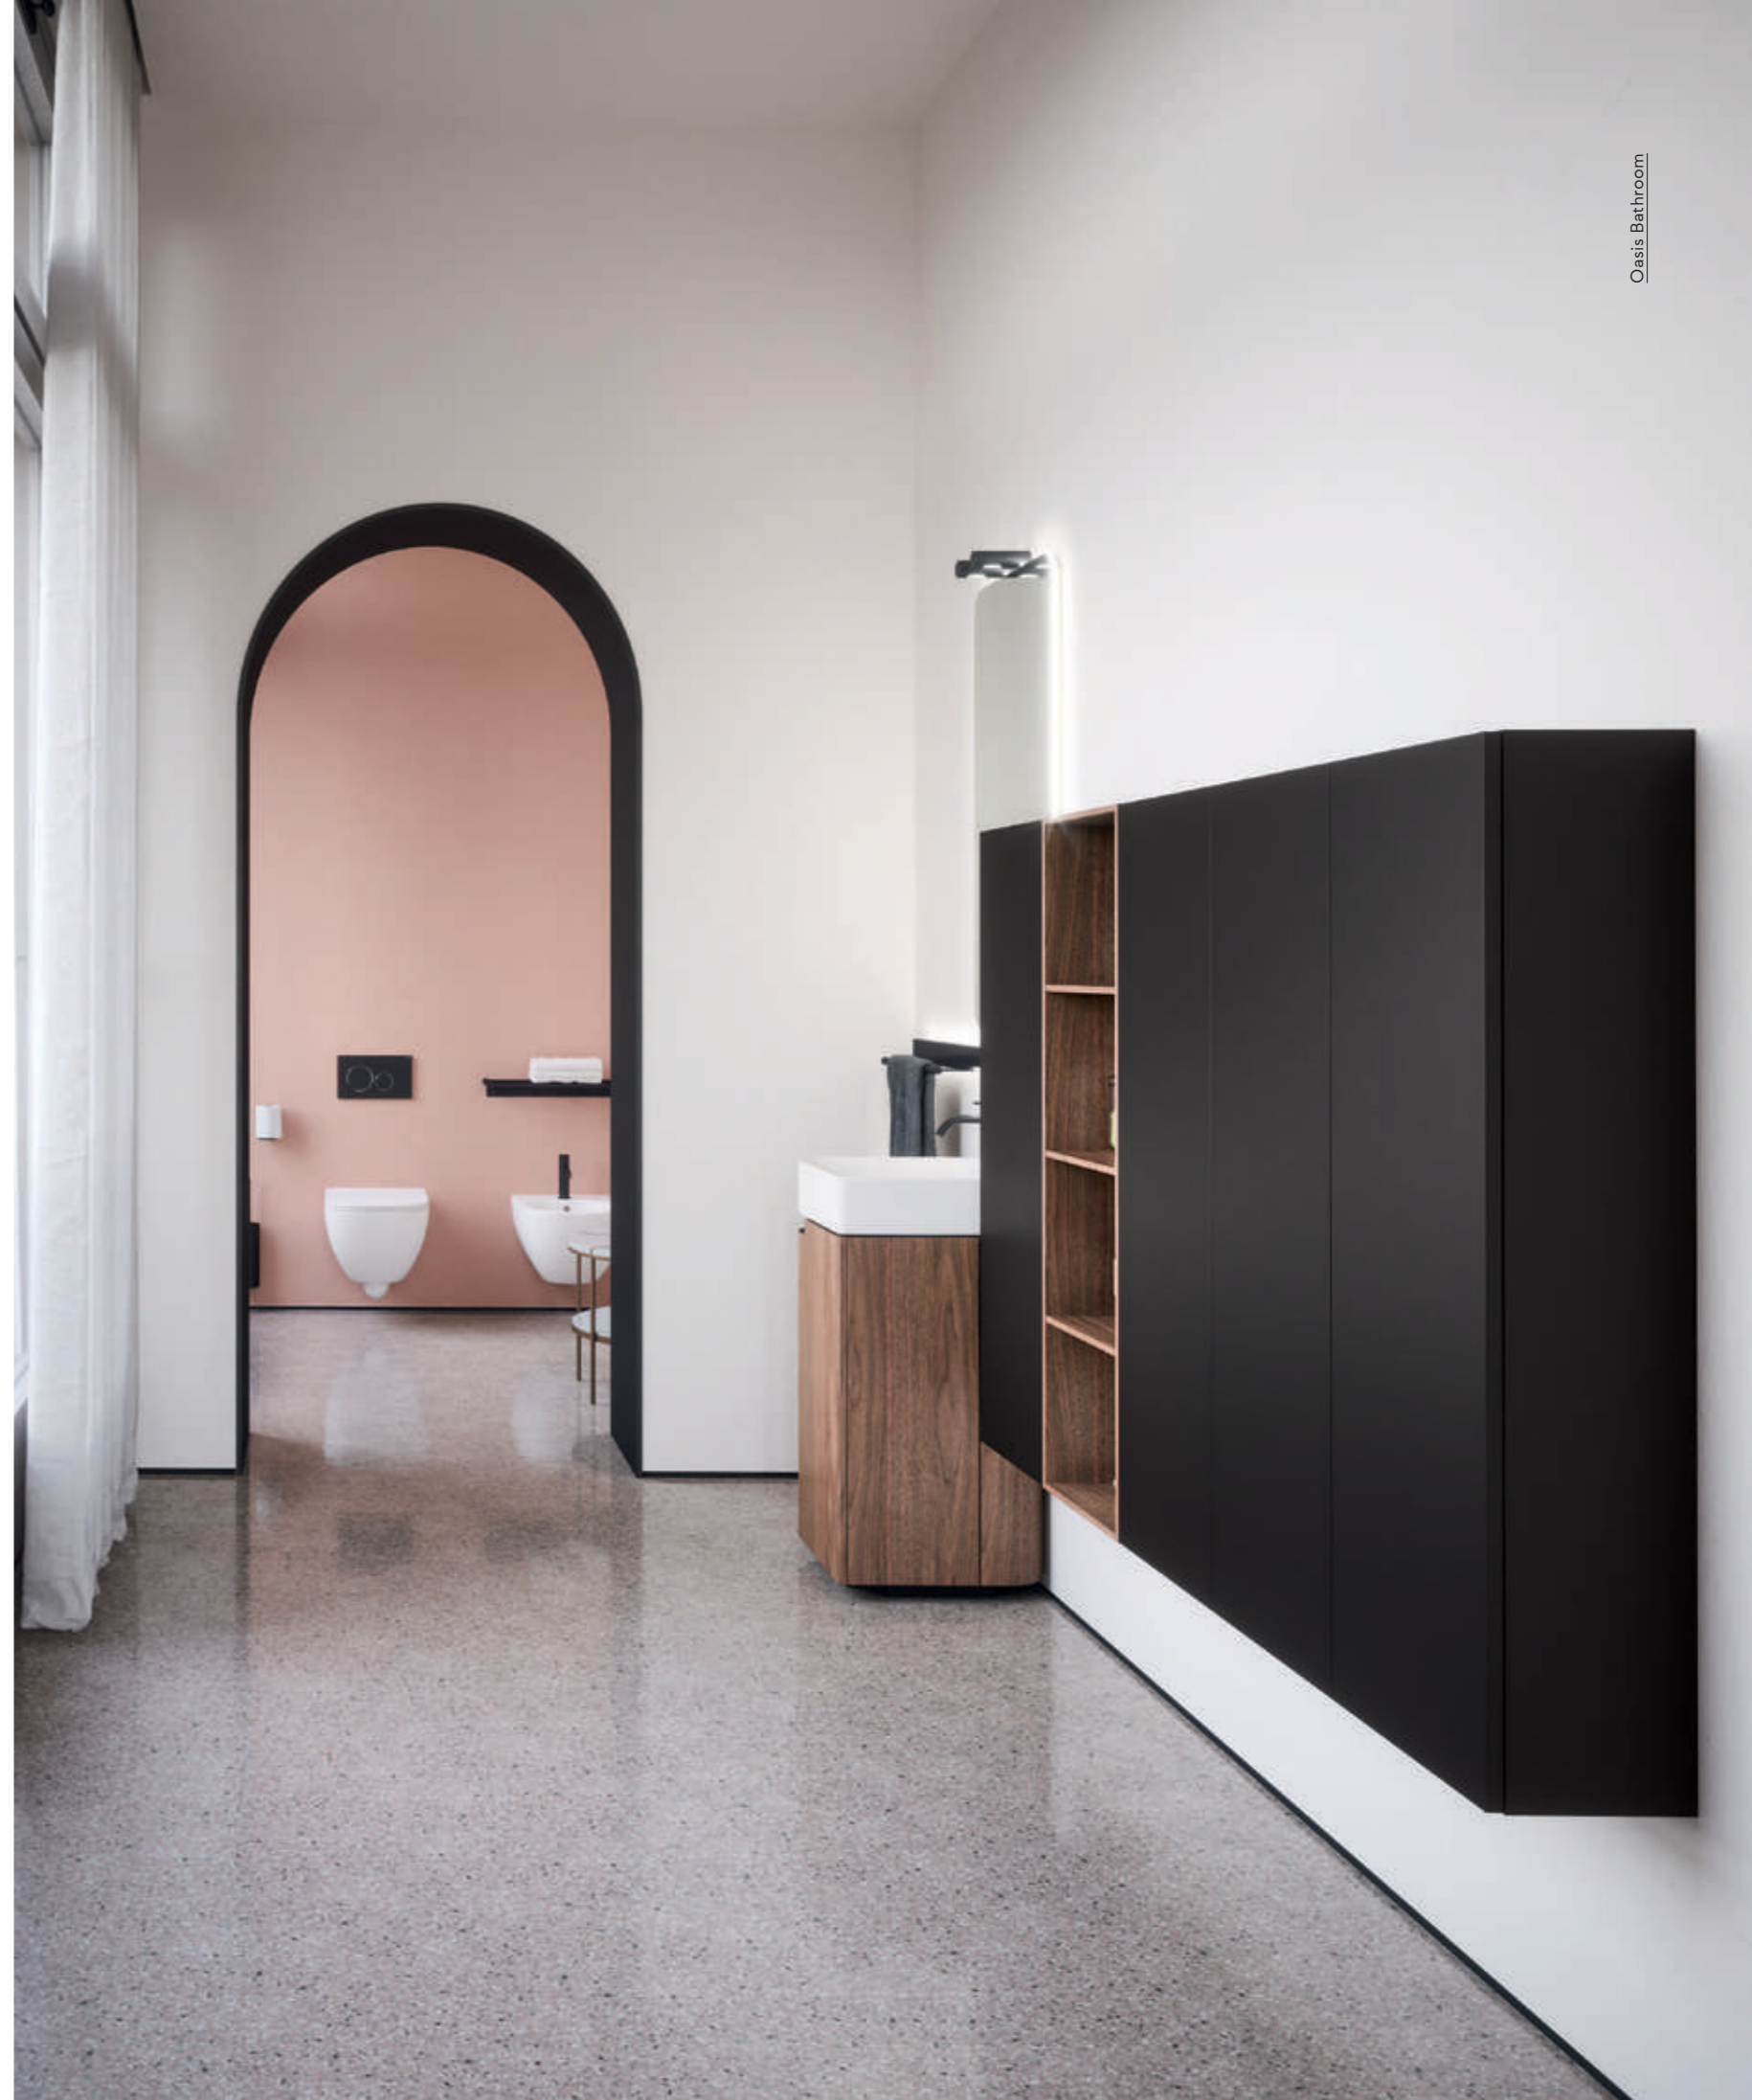

Stilo freestanding bath mixer:
Brushed Black

_Complements
Otto Pouf
Medea side table

Composizione PF_009

Struttura:
W 105 + 35 cm
D 51,5 cm
H 86 + 1,2 cm
Laccato metallizzato Prosecco

Zoccolo:
Nero opaco
H 5,5 cm

Fascia sottolavabo:
Nero opaco

Top con vasca integrata Rose:
Vetro lucido laccato Caffè elegance

Miscelatore lavabo Stilo:
Nero spazzolato

Specchio Roma:
W 105 cm – H 105 cm

Lampada Lume:
Nero

Barra Line e moduli:
Nero spazzolato con ante vetro
Stop Sol
W 30 + 30 cm – H 130 cm

Vasca Volcano:
Lightfeel bianco opaco

Colonna miscelatore vasca da terra
Stilo:
Nero spazzolato

_Complementi
Pouf Otto
Tavolino Medea

PROFILO_010

WALNUT - NERO LAVAGNA

Protagonist of this composition is the freestanding unit in walnut with LEAF countertop washbasin in matt white Lightfeel finish. The variation shows it all in black. The FREUD mirror features Led backlighting with an additional light source provided by the black TOOBE lamps.

Protagonista della composizione è il mobile freestanding in Walnut con lavabo LEAF in appoggio in finitura lightfeel bianco opaco e nella variante nell'inedita versione total black. Lo specchio FREUD ha retro illuminazione a Led con ulteriore fonte luminosa data dalle lampade TOOBE nere.