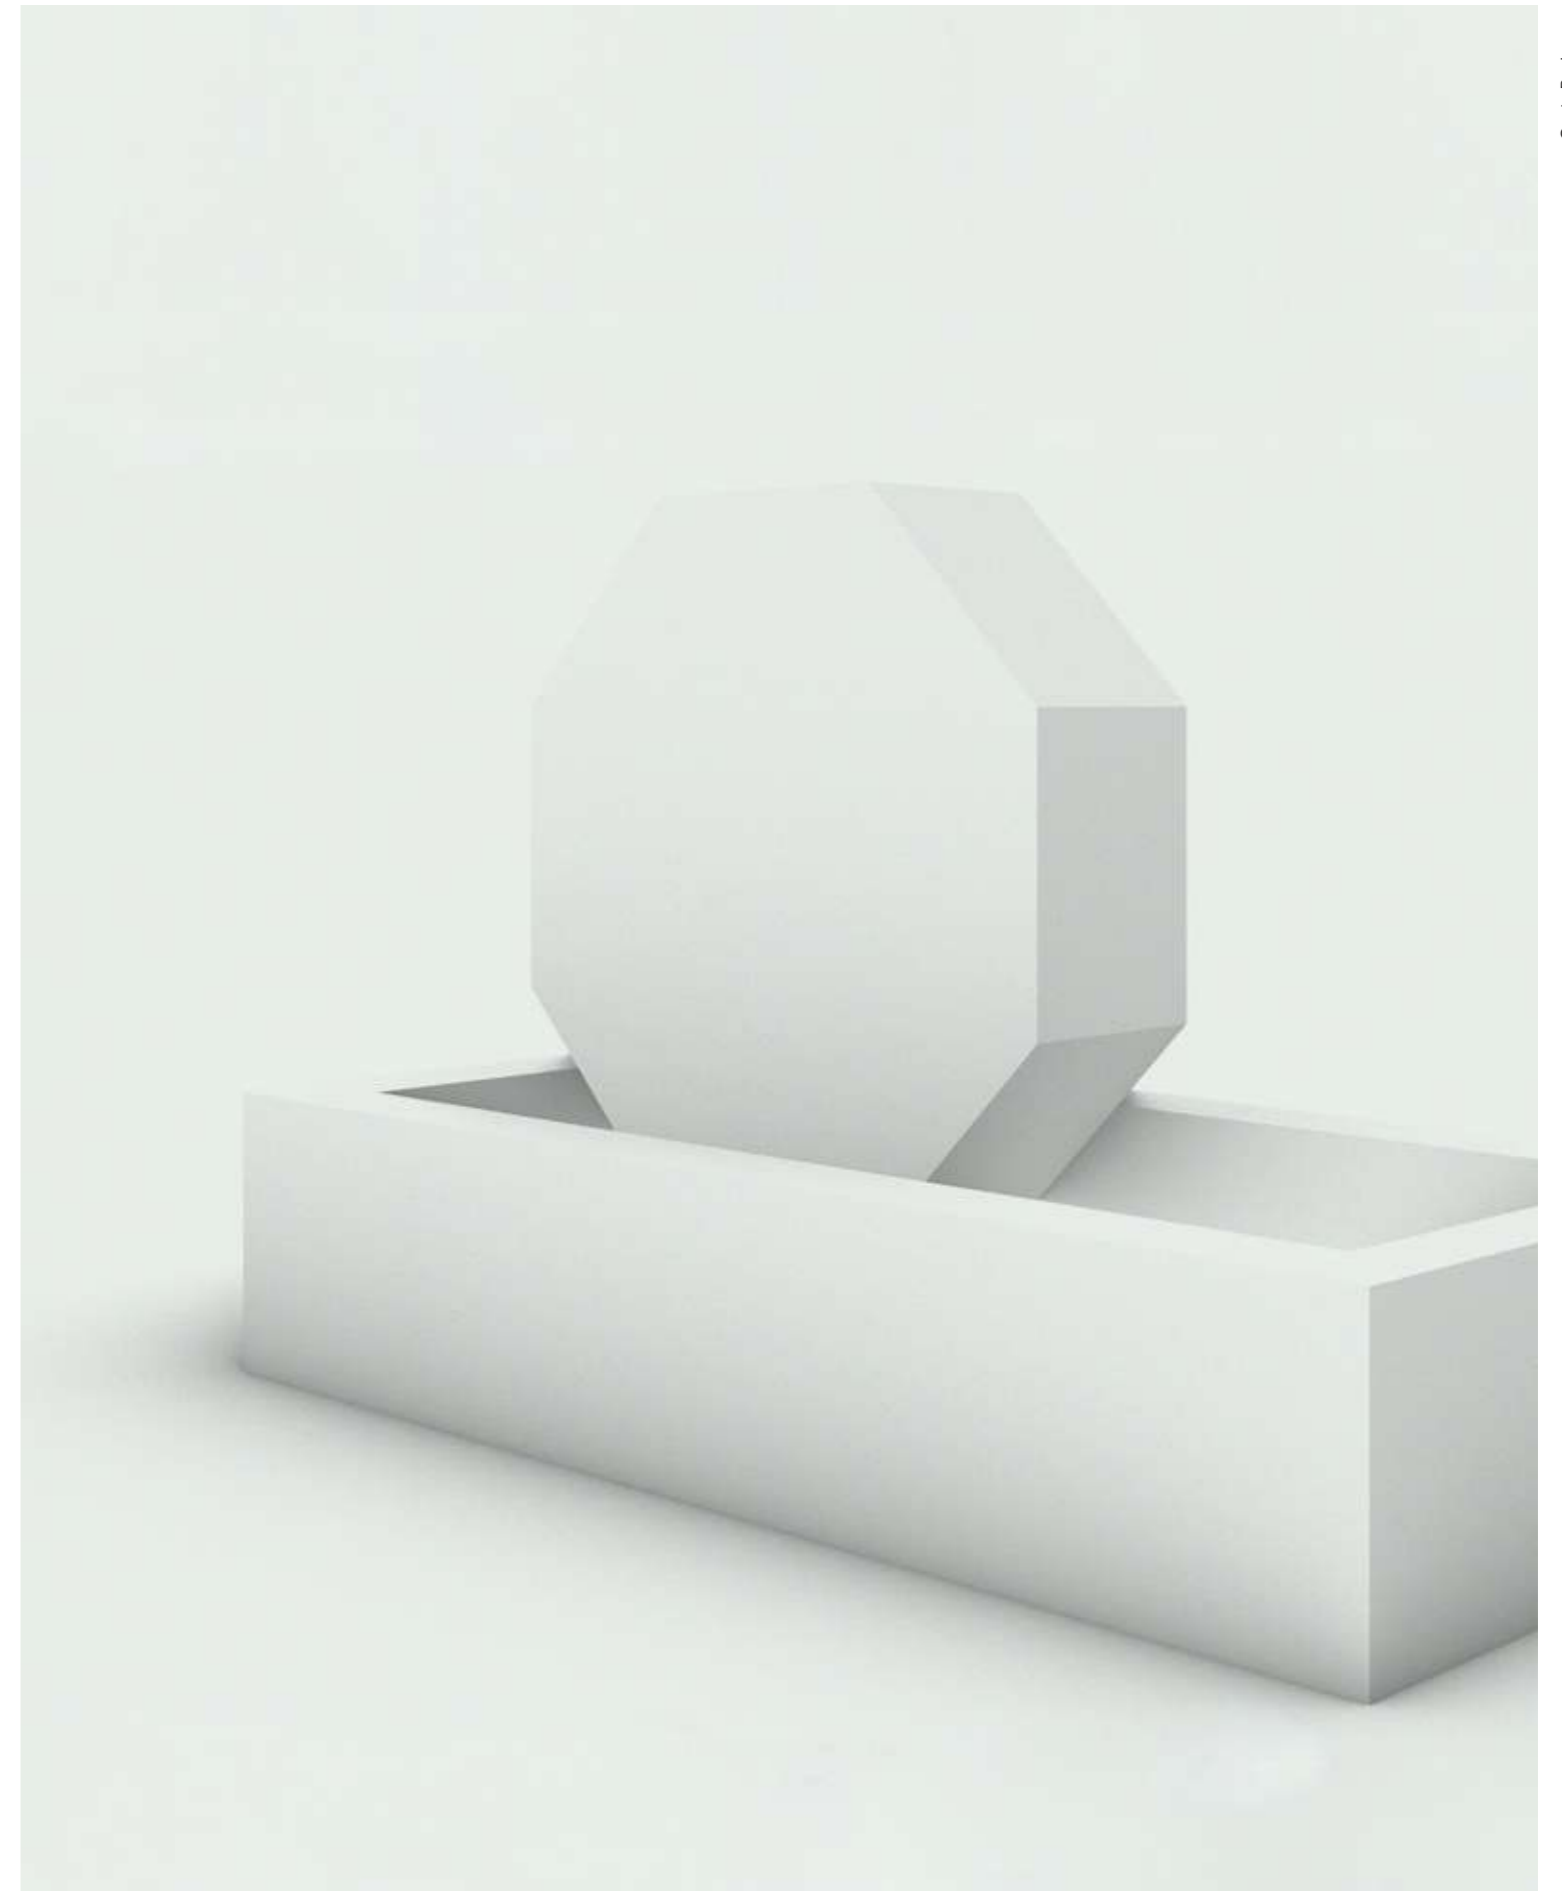

PROFILO_005

HEAT TREATED OAK - WHITE LIGHTFEEL