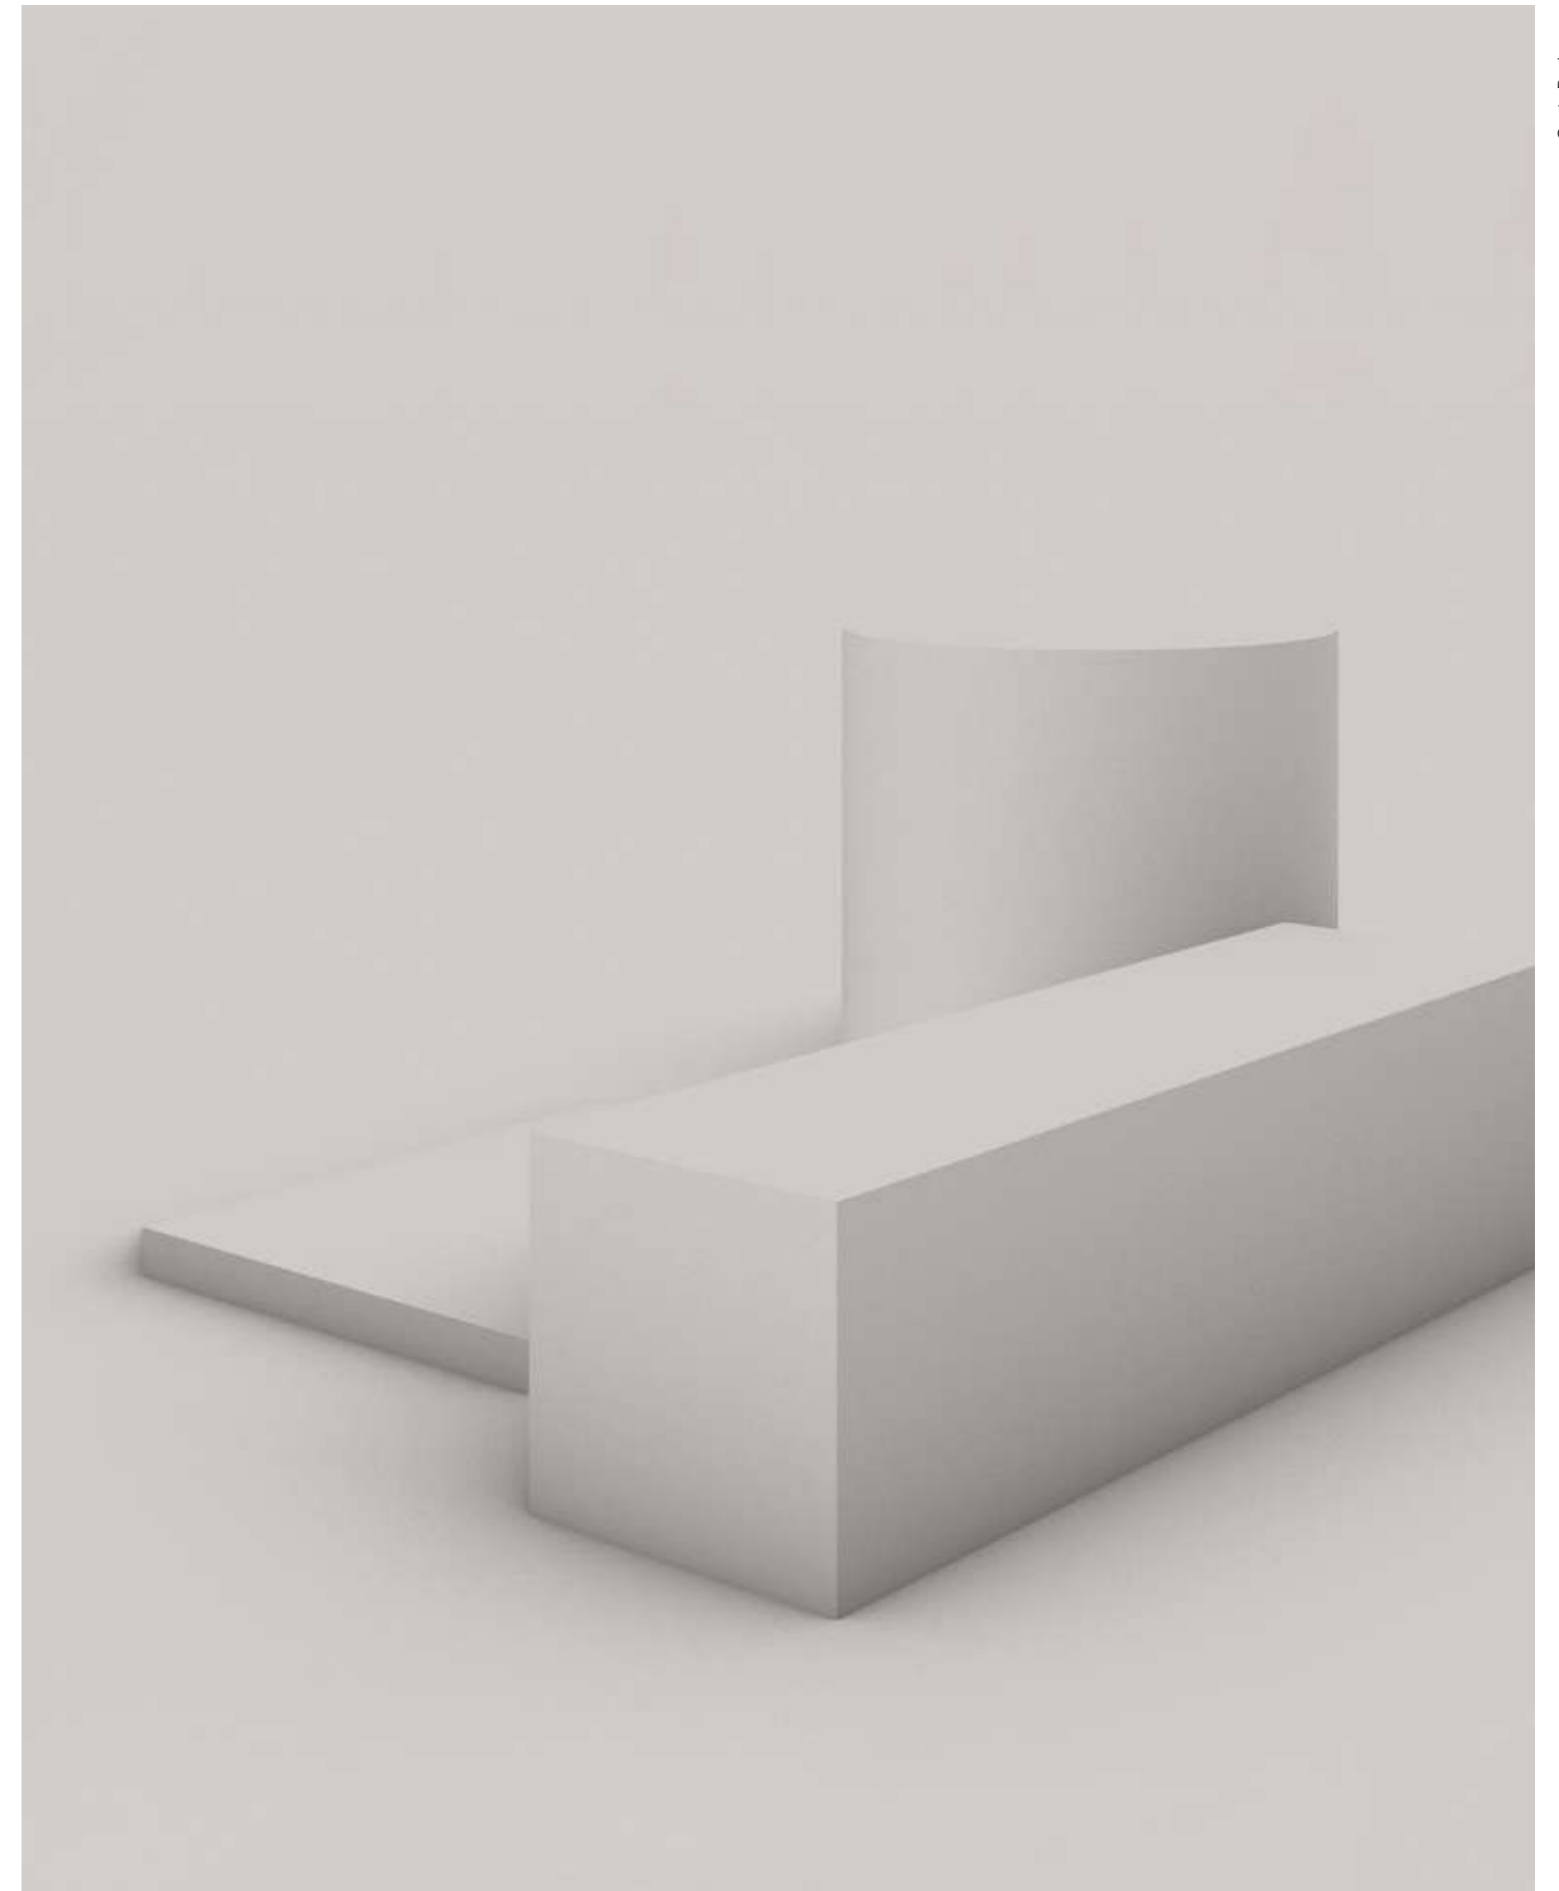

Miscelatore per bidet:
Nero spazzolato

Accessori Defilè:
Nero opaco

_Variante
Vasca integrata Nick e alzata: Purefeel
colore London Grey

PROFILO_002

CORDA ELEGANCE - GREY CHESTNUT

PARIS SQUARE is a rectangular mirror with 4 LED lamps in black finish, conveying character and sophistication to the composition. In addition there is an OPEN tall unit with open compartments and integrated LED lighting and CUBE tall units featuring push-pull opening. The OPEN and CUBE tall units are in Grey Chestnut finish and, as shown, are also available in matt Corda lacquered finish.

Lo specchio PARIS SQUARE rettangolare completo di 4 lampade Led in finitura nera, dona alla composizione carattere e ricercatezza.

In accostamento troviamo la colonna con vani a giorno OPEN completa di luce led integrata affiancata da colonne CUBE con sistema di apertura push - pull entrambe in finitura Grey Chestnut, disponibili nella variante in laccato corda opaco.