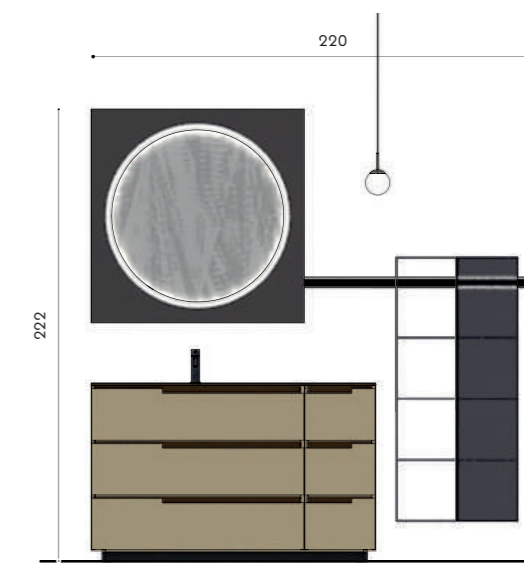

Composizione PF_009

Struttura:
W 105 + 35 cm
D 51,5 cm
H 86 + 1,2 cm
Laccato metallizzato Prosecco

Zoccolo:
Nero opaco
H 5,5 cm

Fascia sottolavabo:
Nero opaco

Top con vasca integrata Rose:
Vetro lucido laccato Caffè elegance

Miscelatore lavabo Stilo:
Nero spazzolato

Specchio Roma:
W 105 cm – H 105 cm

Lampada Lume:
Nero

Barra Line e moduli:
Nero spazzolato con ante vetro
Stop Sol
W 30 + 30 cm – H 130 cm

Vasca Volcano:
Lightfeel bianco opaco

Colonna miscelatore vasca da terra
Stilo:
Nero spazzolato

_Complementi
Pouf Otto
Tavolino Medea