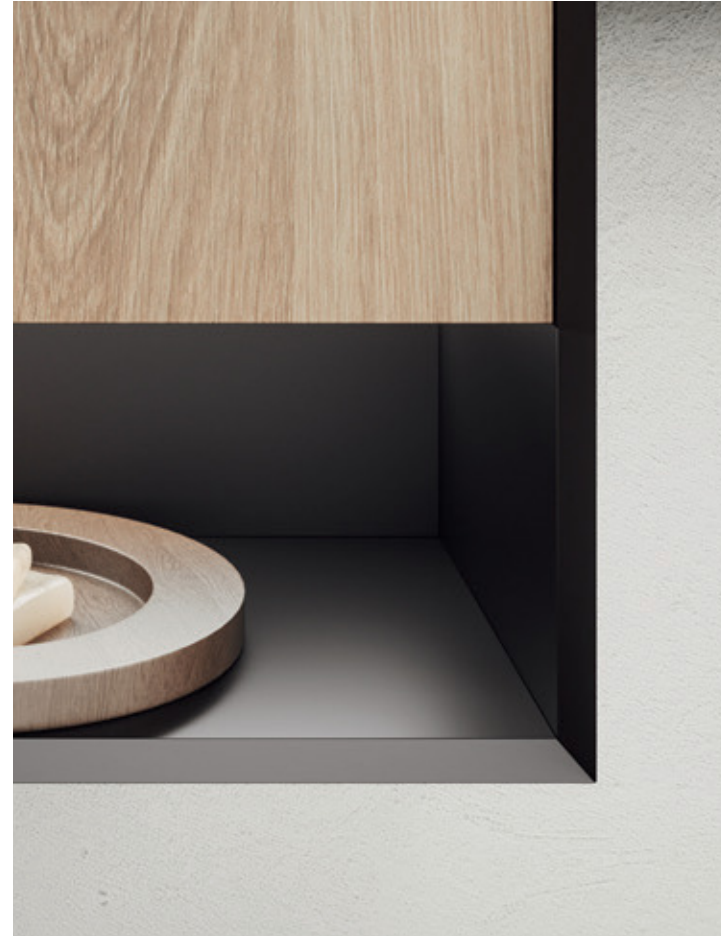

SMARTCODE Technical Data

Smartcode Caratteristiche tecniche

Detail of the 45° cut of the furniture structure
Particolare del taglio a 45° della struttura del mobile