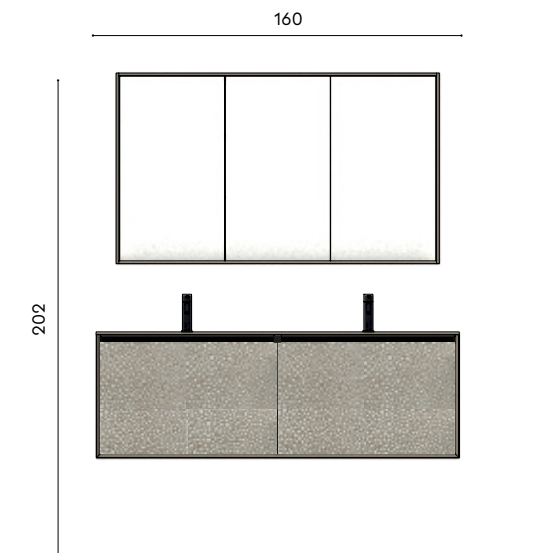

Composizione SM_006

Struttura:
W 160 cm
D 51 cm
H 54 + 1,2 cm
Laccato Castoro opaco

Frontale cassetto:
Pelle P0013

Fascia sottolavabo:
Nero opaco

Top:
Purefeel colore Castoro con vasca
integrata Cut

Miscelatore lavabo Stilo:
Nero spazzolato

Specchio Voltaire:
W 140 cm – H 80 cm
Laccato Castoro opaco

_Complementi
Pouf Kim