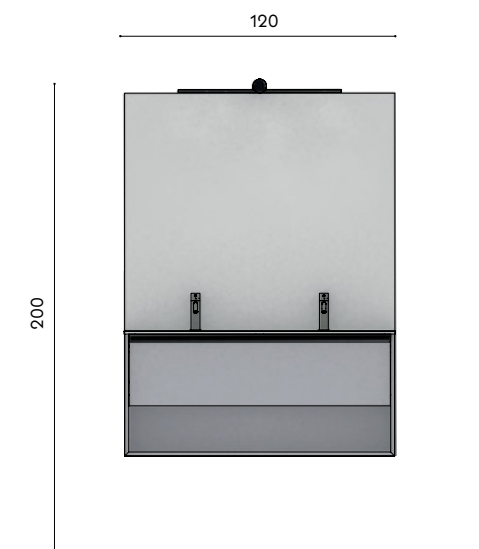

Composizione SM_007

Struttura:
W 120 cm
D 51 cm
H 54 + 1,2 cm
Laccato Nuvola

Fascia sottolavabo:
Nero opaco

Top:
Top integrato "Karl" in resina bianca opaca

Miscelatore lavabo Stilo:
Nero spazzolato

Specchio Dali Full:
W 120 cm – H 105 cm

Lampada Tetris:
Nero opaco

Sanitari Sidney a terra:
Ceramica bianca opaca

Miscelatore per bidet Stilo:
Nero spazzolato

Accessori Defilé:
Nero opaco

_Variante
Struttura:
Laccato Blu oltremare

Top:
Top integrato "Karl" in resina bianca opaca
singola vasca centrale

Barra Line e moduli:
Nero spazzolato
W 45 + 45 cm – H 40 cm