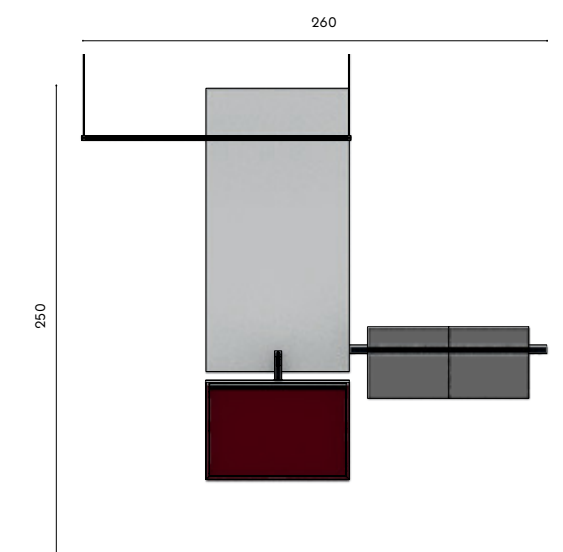

Composizione SM_009

Struttura:
W 80 cm
D 51 cm
H 54 + 1,2 cm
Laccato Rosso Jaipur

Fascia sottolavabo:
Nero opaco

Top:
Top integrato "Karl" in resina bianca opaca

Miscelatore lavabo Stilo:
Nero spazzolato

Specchio Dali Full:
W 80 cm – H 160 cm

Lampada Sei:
Bronzo

Barra Line e moduli:
Nero spazzolato con ante in vetro Stop Sol
W 90 cm – H 40 cm

Sanitari Sydney sospesi:
Ceramica bianca opaca

Miscelatore per bidet Stilo:
Nero spazzolato

_Variante
Top:
Purefeel Rosso Jaipur con vasca integrata
Nick