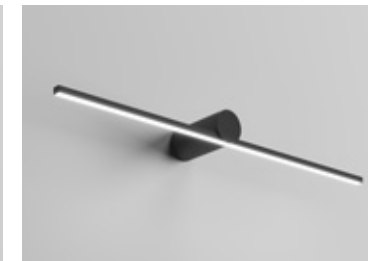

## WALL LAMPS / LAMPADE A PARETE

**TETRIS DX - 13W**  
W 72,5 X D 13 X H 6 cm

**TETRIS SX - 13W**  
W 72,5 X D 13 X H 6 cm

**TETRIS - 13W**  
W 72,5 X D 13 X H 6 cm

**LUME DX/SX - 6,2W**  
W 12 X D 16 X H 39 cm