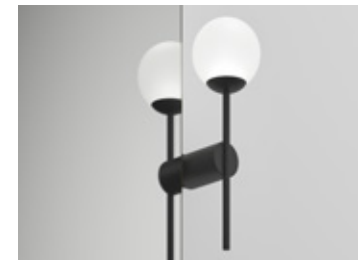

## LAMPS ON THE MIRROR / LAMPADE SULLO SPECCHIO

**TOOBE - 2 x 5W**  
Ø 3,8 X D 12 cm

**TETRIS DX - 13W**  
W 72,5 X D 13 X H 6 cm

**TETRIS SX - 13W**  
W 72,5 X D 13 X H 6 cm

**TETRIS - 13W**  
W 72,5 X D 13 X H 6 cm