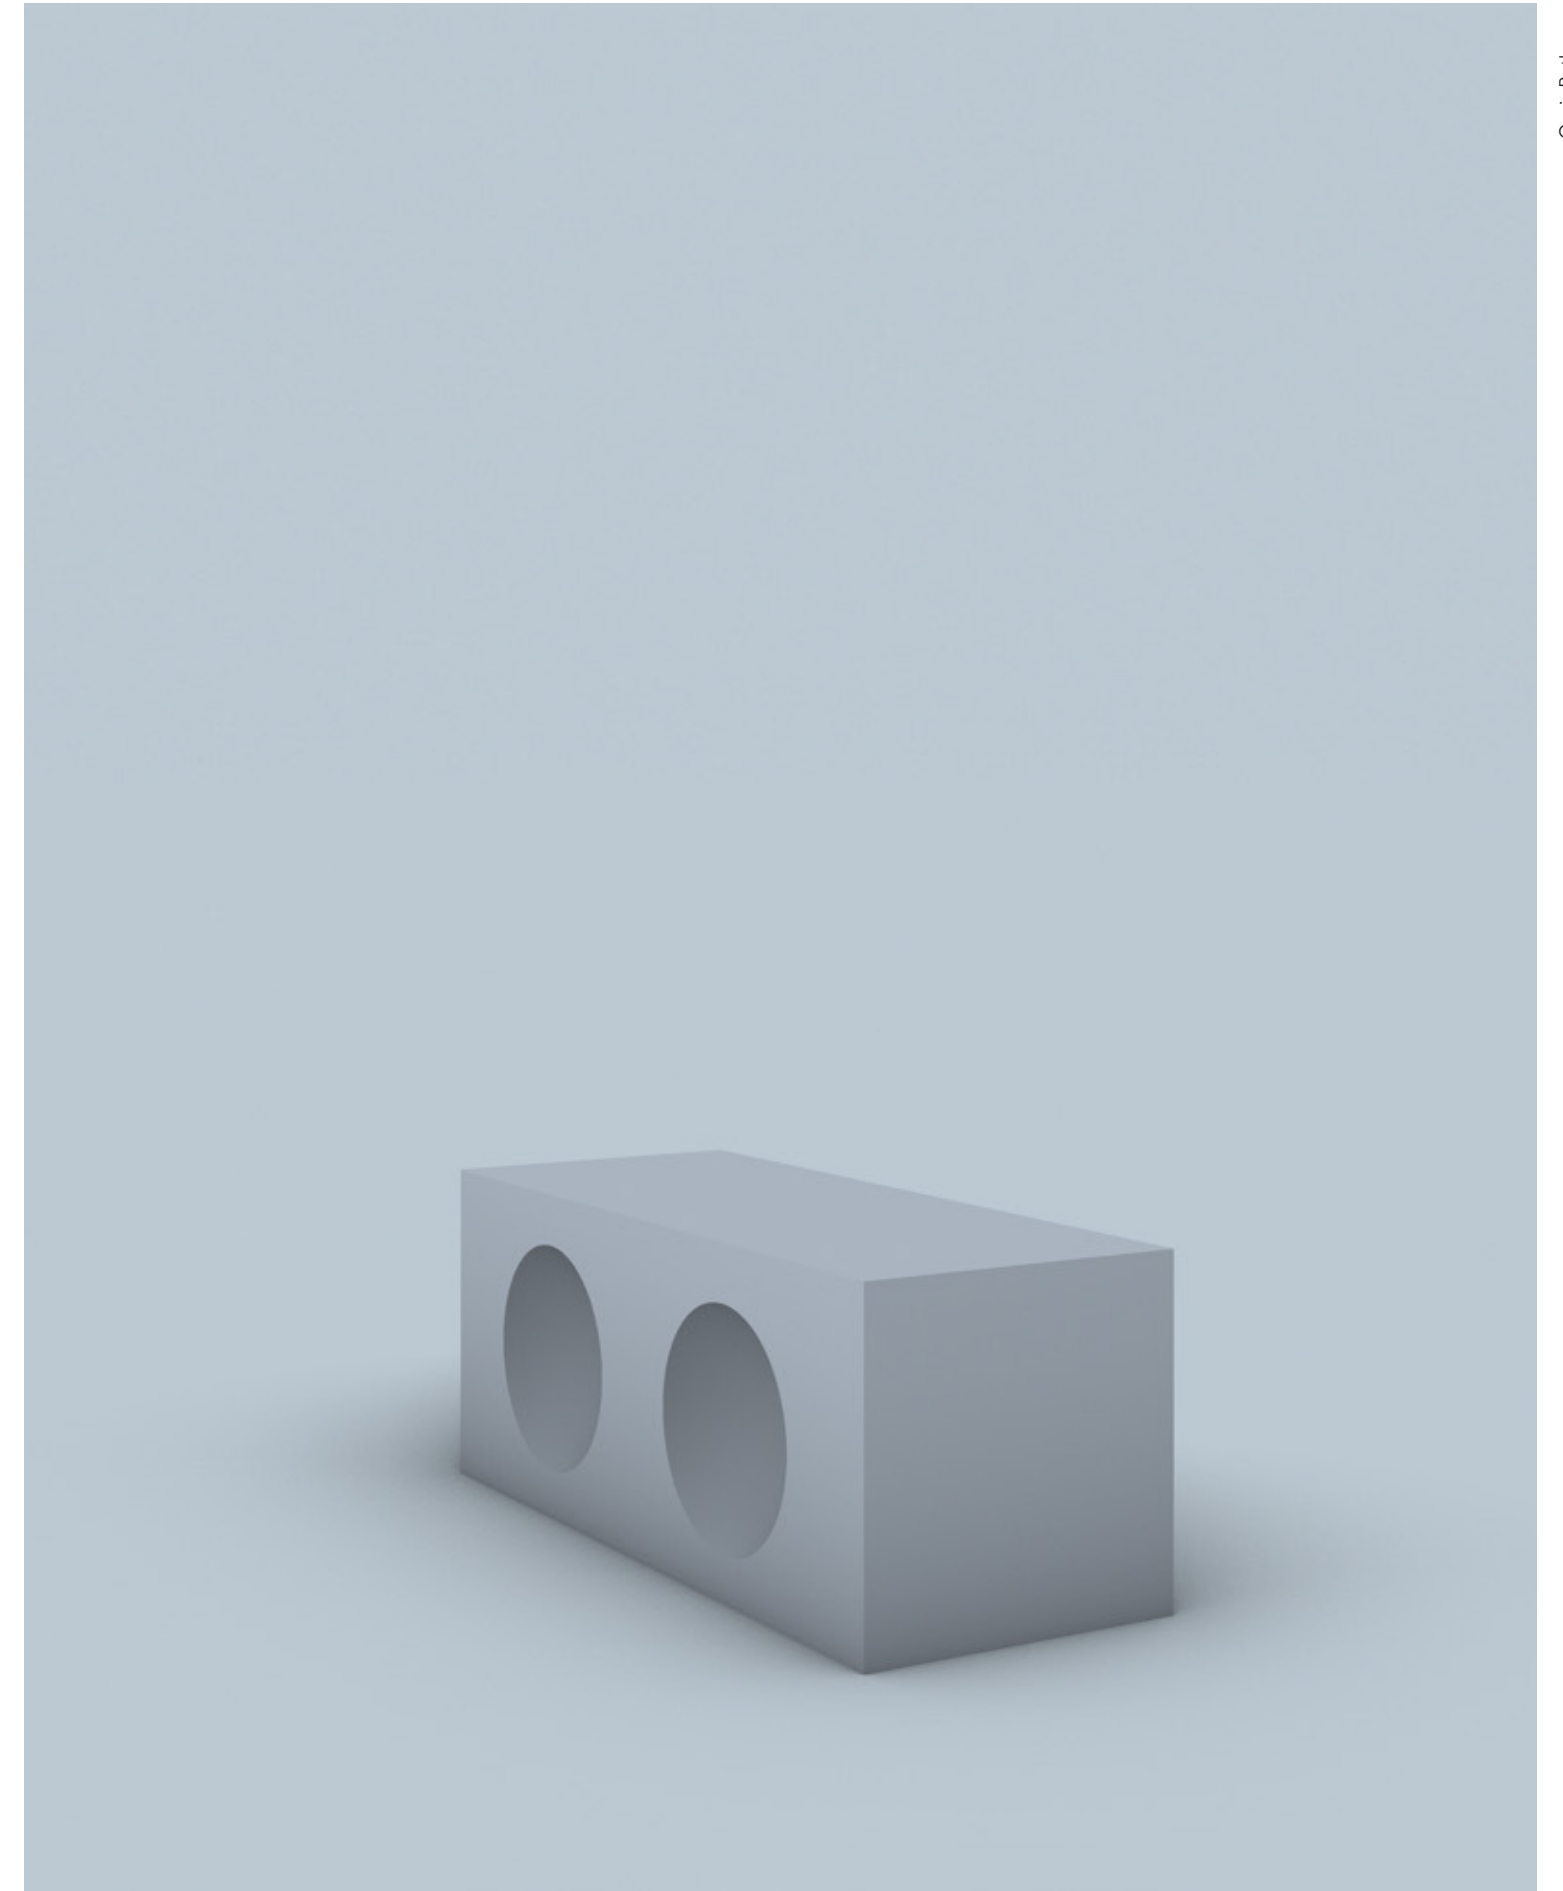

SMARTCODE_007

NUVOLA - BLU OLTREMARE