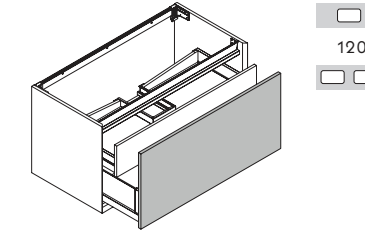

Wall mounted vanity unit 1 drawer + inside drawer
Mobile portalavabo sospesa con 1 cassetto + cassetto interno sospeso
W 70/80/90/105/120 cm
D 51 cm