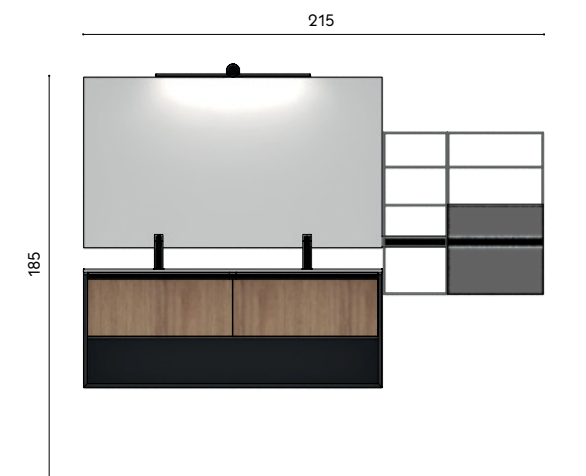

Composizione SM_003

Struttura:
W 140 cm
D 51 cm
H 54 + 1,2 cm
Laccato Antracite Dark opaco

Frontale cassetto:
Nobilitato N0001 Natural Oak

Fascia sottolavabo:
Nero opaco

Top:
Top integrato "Karl" in resina bianca opaca

Miscelatore lavabo Stilo:
Nero spazzolato

Specchio Easy:
W 140 cm – H 80 cm

Lampada Tetris:
Nero opaco

Barra Line e moduli:
W 30 + 45 cm – H 76 cm
Nero spazzolato con ante vetro Stop Sol

Vasca Volcano:
Lightfeel Antracite dark opaco