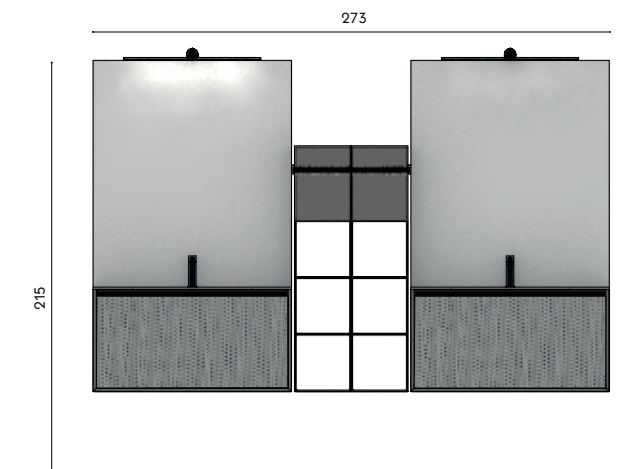

Composizione SM_002

Struttura:
W 105 + 105 cm
D 51 cm
H 54 + 1,2 cm
Laccato Grigio elegance opaco

Frontale cassetto:
Pelle con stampa deluxe P0034

Fascia sottolavabo:
Nero opaco

Top:
Purefeel colore Grigio elegance con vasca
integrata Nick

Miscelatore lavabo Stilo:
Nero spazzolato

Specchio Dali full:
W 105 cm – H 120 cm

Lampada Tetris:
Nero opaco

Barra Line e moduli:
Nero spazzolato con ante vetro Stop Sol
W 30 + 30 cm – H 130 cm

Boiserie Riga:
Pannelli laccati Grigio elegance con
mensole in alluminio nero spazzolato

Vasca Volcano:
Lightfeel bianco opaco

Miscelatore vasca da appoggio Stilo:
Nero spazzolato