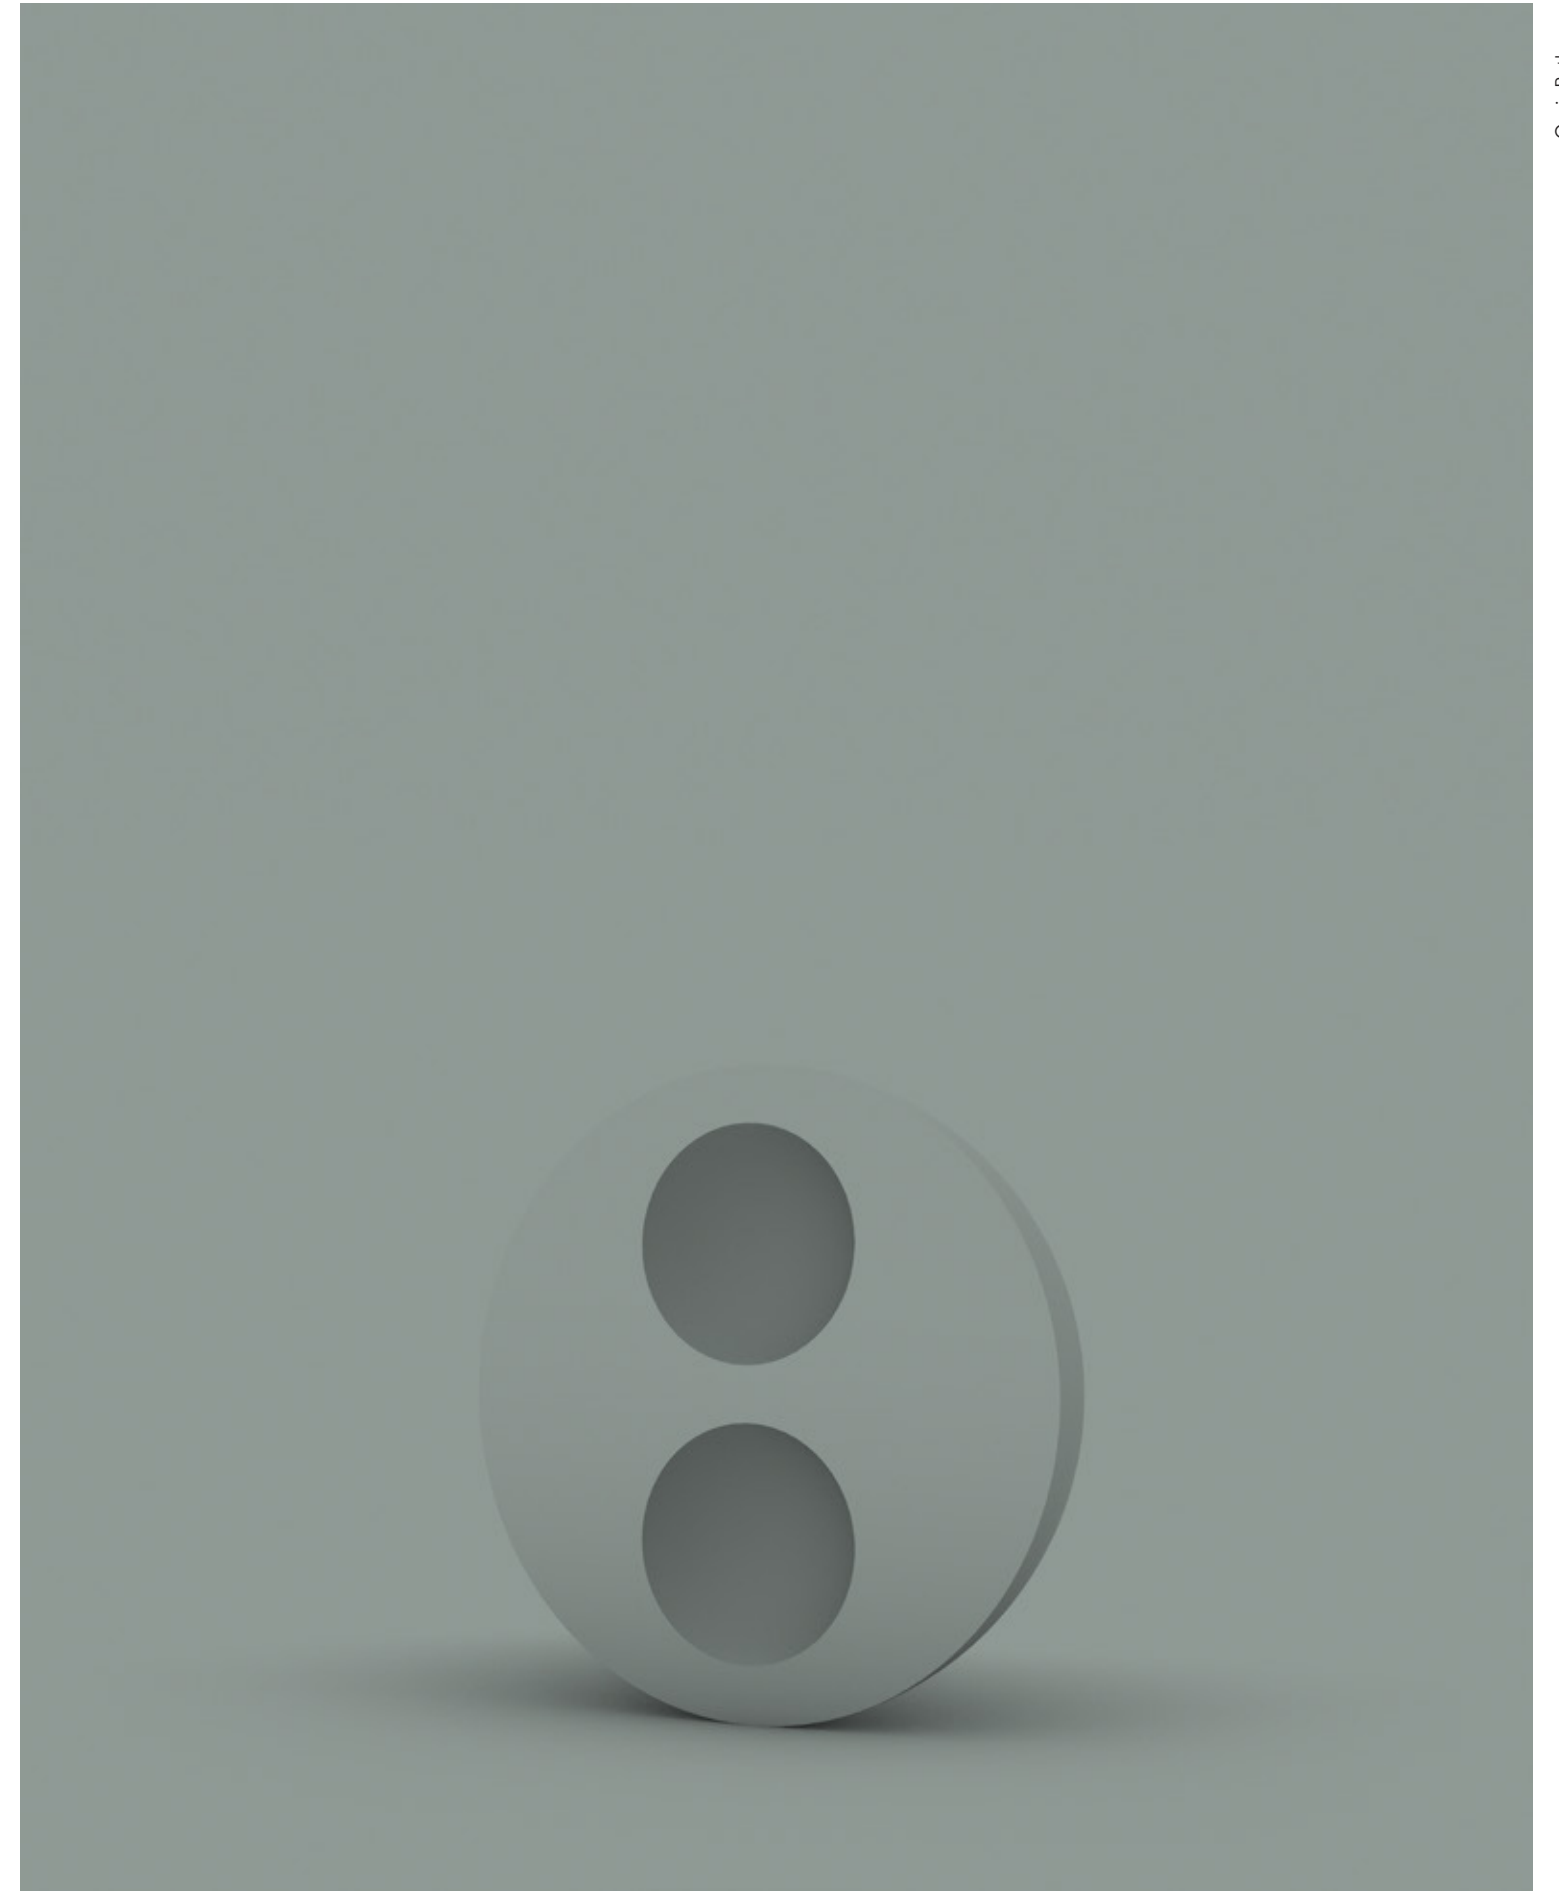

SMARTCODE_012

GREEN - NERO LAVAGNA