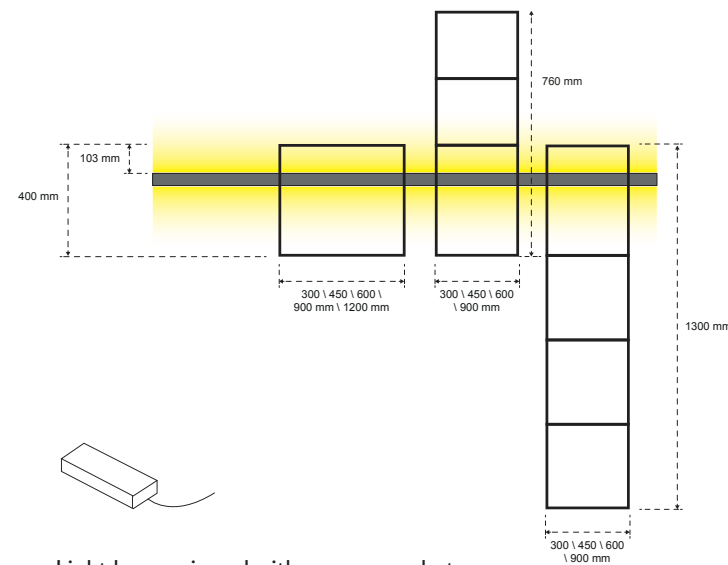

LINE accessories collections

Accessori LINE

APPLICATION EXAMPLES / ESEMPI DI APPLICAZIONE

Light bar equipped with power supply to be positioned on the back of the mirrors or inside the element with plug and USB.

Barra luminosa fornita di alimentatore da posizionare sul retro delle specchiere o all'interno dell'elemento con presa elettrica e USB.

ACCESSORIES / ACCESSORI

2 SCHUKO
2 USB

LINE accessories collections

Accessori LINE

HORIZONTAL AND VERTICAL MODULES / MODULI ORIZZONTALI E VERTICALI

Wall unit with open compartment
Pensile con vano a giorno

W 30/45/60 cm
H 40
D 15 cm

Wall unit with 2 open compartments
Pensile con 2 vani a giorno

W 90
H 40 cm
D 15 cm

Wall unit with 3 open compartments
Pensile con 3 vani a giorno

W 120
H 40 cm
D 15 cm

Vertical wall unit with 3 open compartments
Pensile verticale con 3 vani a giorno

W 30/45/60/90 cm
H 76 cm
D 15 cm

Vertical wall unit with 4 open compartments
Pensile verticale con 4 vani a giorno

W 30/45/60/90 cm
H 130
D 15 cm

MODULES WITH GLASS DOOR "STOP SOL" / MODULI CON ANTE IN VETRO "STOP SOL"

Wall unit with 2 glass doors
Pensile con 2 ante a vetro

W 90 cm
H 40
D 15 cm

Wall unit with 1 glass door and 2 open compartments
Pensile con 1 anta a vetro e 2 vani a giorno

W 45 cm
H 76
D 15 cm

Vertical wall unit with 1 glass door and 3 open compartments
Pensile verticale con 1 anta a vetro e 3 vani a giorno

W 30 cm
H 130
D 15 cm

Vertical wall unit with 1 glass door
Pensile verticale con 1 anta a vetro

W 30 cm
H 130
D 15 cm