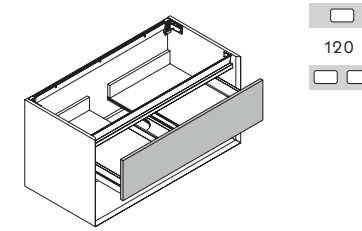

MODULARITY

Modularità

WALL MOUNTED ELEMENTS / MOBILI SOSPESI - H 54 CM

Wall mounted vanity with 1 drawer and 1 open shelf
Mobile portalavabo sospeso con 1 cassetto
W 70/80/90/105/120 cm
D 51 cm