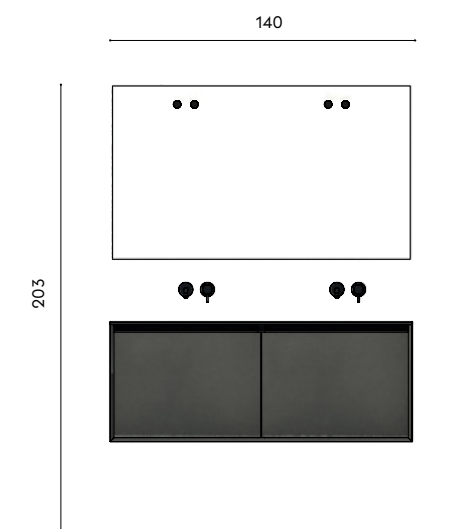

Composizione SM_011

Struttura:
W 140 cm
D 51 cm
H 54 + 1,2 cm
Laccato Antracite Dark opaco

Fascia sottolavabo:
Nero opaco

Top:
Top integrato "Karl" in resina bianca opaca

Miscelatore lavabo Stilo:
Nero spazzolato

Specchio Paris Square:
W 140 cm – H 80 cm

Barra Line e accessori:
Nero spazzolato

Sanitari sospesi Sidney:
Ceramica bianca opaca

Miscelatore per bidet Stilo:
Nero spazzolato

Colonne Alu con luce led integrata dietro i ripiani:
Telaio in alluminio nero spazzolato con vetro fumè
H 162 cm

Accessori Defilè:
Nero opaco

_Variante
Top:
Vetro nero opaco con vasca integrata Rose