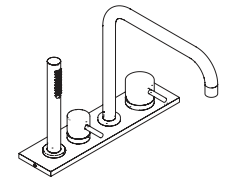

Rim mounted set of 2 mixers with spout and hand shower
Gruppo di 2 miscelatori bordo vasca con bocca di erogazione e doccia