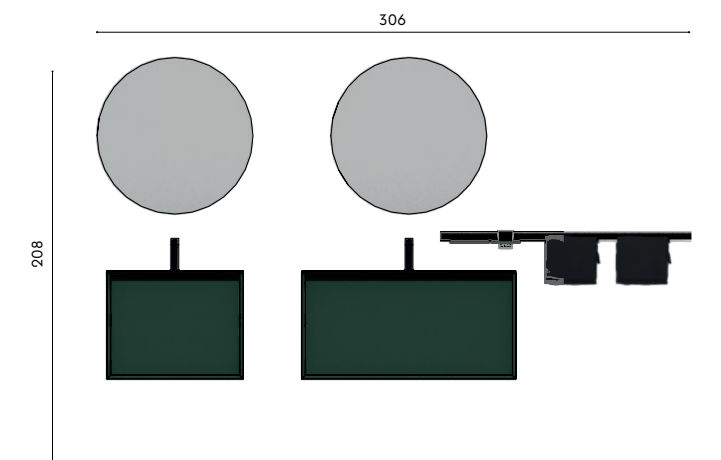

Composizione SM_012

Struttura:
W 70 + 105 cm
D 51 cm
H 54 + 1,2 cm
Laccato Green opaco

Fascia sottolavabo:
Nero opaco

Top:
Vetro Nero lavagna con vasca integrata Rose

Miscelatore lavabo Stilo:
Nero spazzolato

Specchio Joyce:
Ø 80 cm

Barra Line e accessori:
Nero spazzolato

Colonne Cube:
Laccato Green opaco
W 45 cm – H 120 + 120 cm

Colonne Max:
Laccato Green opaco
H 120 + 120 cm

Colonne Alu con luce led integrata dietro i ripiani:
Telaio in alluminio nero spazzolato con vetro fumè
W 45 cm – H 120 + 120 cm

Boiserie Riga:
Pannello in Laccato Nero lavagna con mensole in alluminio nero

Vasca Vega:
Lightfeel bianco opaco

Colonna miscelatore vasca da terra Stilo:
Nero spazzolato