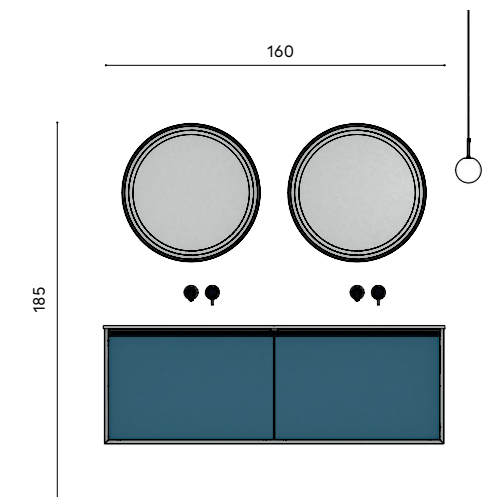

Composizione SM_008

Struttura:
W 160 cm
D 51 cm
H 54 + 1,2 cm
Laccato Bianco ghiaccio opaco

Frontali cassetti:
Laccato Bluette opaco

Fascia sottolavabo:
Nero opaco

Top:
Top integrato "Karl" in resina bianca opaca

Miscelatore lavabo Stilo:
Nero spazzolato

Specchio Dream:
Ø65 cm
Alluminio nero

Lampada Lume:
Nero opaco

Barra Line e moduli:
W 30 + 30 + 90 cm – H 130 cm
Nero spazzolato con ante vetro Stop Sol

Sanitari Sidney sospesi:
Ceramica bianca opaca

Miscelatore per bidet Stilo:
Nero spazzolato

_Complementi
Pouf Otto