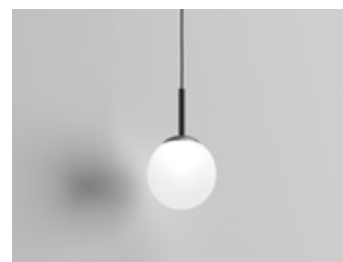

LUME - 6,2W
W 12 X D 12 X H 20 cm

ALL LAMPS ARE AVAILABLE IN MATT BLACK FINISH EXCEPT FOR "SEI LAMP" WHICH IS AVAILABLE IN BRONZE FINISH / TUTTE LE LAMPADE SONO DISPONIBILI IN FINITURA NERO OPACO AD ECCEZIONE DELLA "LAMPADA SEI" CHE È DISPONIBILE IN FINITURA BRONZATA