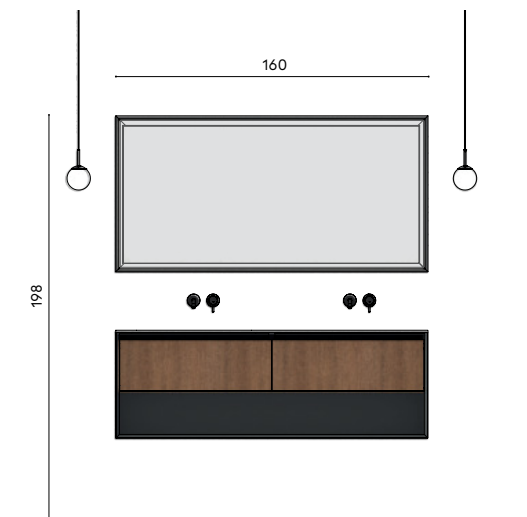

Specchio Joyce:  
Ø 120 cm

\_Complementi  
Tavolini Marlene  
Poltroncina Ava

---