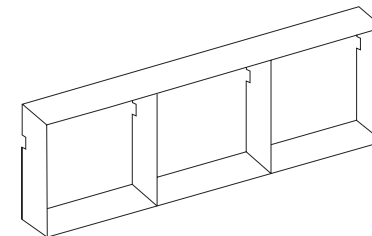

Wall unit with 3 open compartments
Pensile con 3 vani a giorno

W 120
H 40 cm
D 15 cm

Vertical wall unit with 3 open compartments
Pensile verticale con 3 vani a giorno

W 30/45/60/90 cm
H 76 cm
D 15 cm