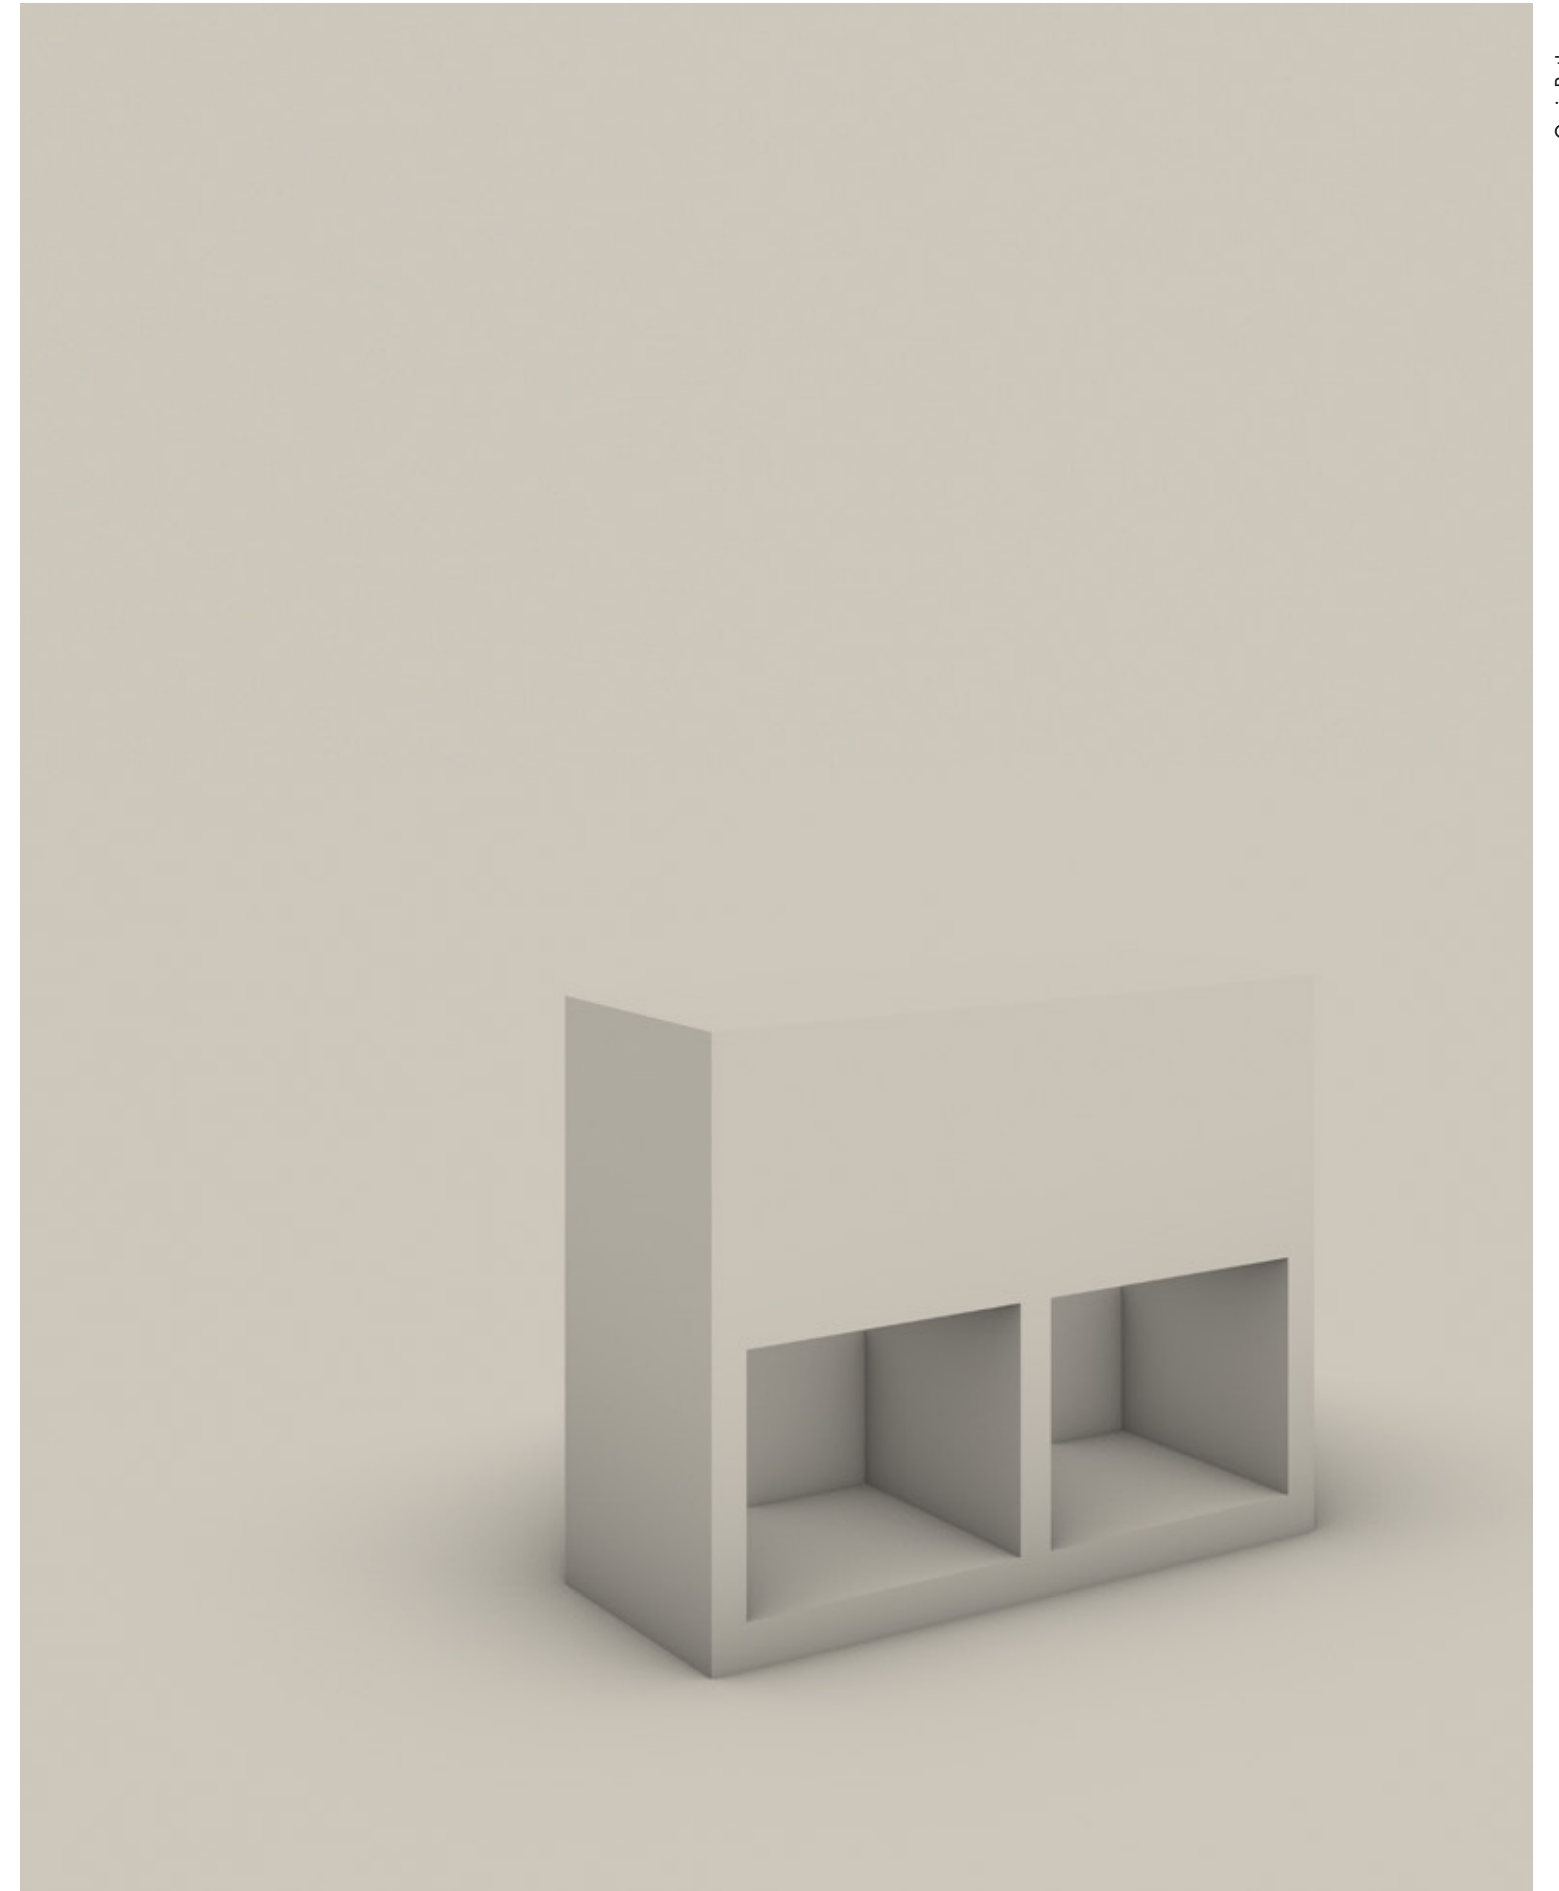

SMARTCODE_003

NATURAL OAK - ANTRACITE DARK