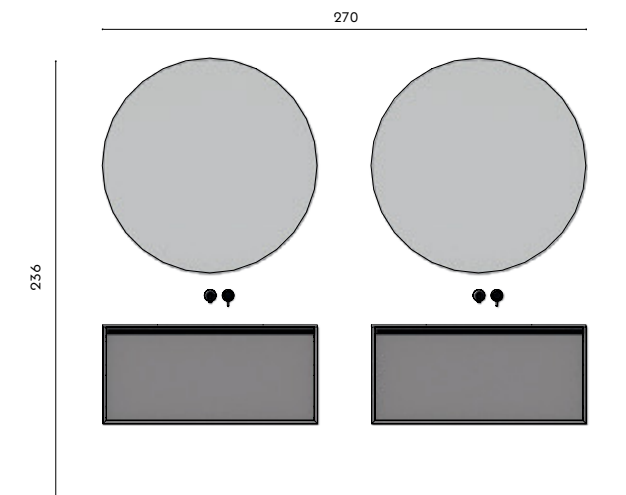

**Structure:**  
Matt Nero Lavagna lacquered finish

**Top:**  
"Karl" integrated top in matt white resin

**Dali Full mirror:**  
W 120 cm H 105 cm

**Composizione SM\_001**

**Struttura:**  
W 120 + 120 cm  
D 51 cm  
H 54 + 1,2 + 30 cm  
Laccato ruggine opaco

Gli specchi Joyce con un diametro di 120 cm sono abbinati ad una composizione colore tortora opaco. Nella variante invece vengono utilizzati gli specchi ROMA, alti e larghi 105 cm composti da un pannello esterno in specchio fumè, come tutto il perimetro.

Stilo basin mixer:  
 Brushed black

Joyce mirror:  
 Ø 120 cm

Defilè accessories:  
 Matt black

\_Variation shown  
 Roma mirror:  
 W 105 cm – H 105 cm

**Composizione SM\_004**

Struttura:  
 W 120 + 120 cm  
 D 51 cm  
 H 54 + 1,2 cm  
 Laccato tortora elegance opaco

\_Variante  
 Specchio Roma:  
 W 105 cm – H 105 cm

---