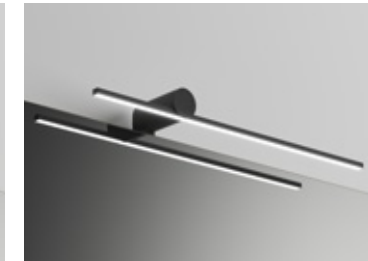

## LAMPS ON THE MIRROR / LAMPADE SULLO SPECCHIO

**TOOBE - 2 x 5W**  
Ø 3,8 X D 12 cm

**TETRIS DX - 13W**  
W 72,5 X D 13 X H 6 cm

**TETRIS SX - 13W**  
W 72,5 X D 13 X H 6 cm

**TETRIS - 13W**  
W 72,5 X D 13 X H 6 cm