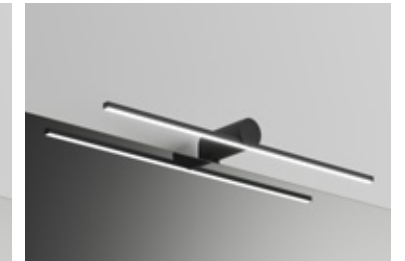

## LAMPS ON THE MIRROR / LAMPADE SULLO SPECCHIO

**TOOBE - 2 x 5W**  
Ø 3,8 X D 12 cm

**TETRIS DX - 13W**  
W 72,5 X D 13 X H 6 cm

**TETRIS SX - 13W**  
W 72,5 X D 13 X H 6 cm

**TETRIS - 13W**  
W 72,5 X D 13 X H 6 cm