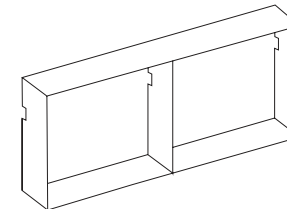

## HORIZONTAL AND VERTICAL MODULES / MODULI ORIZZONTALI E VERTICALI

**Wall unit with open compartment**  
Pensile con vano a giorno

W 30/45/60 cm  
H 40  
D 15 cm

**Wall unit with 2 open compartments**  
Pensile con 2 vani a giorno