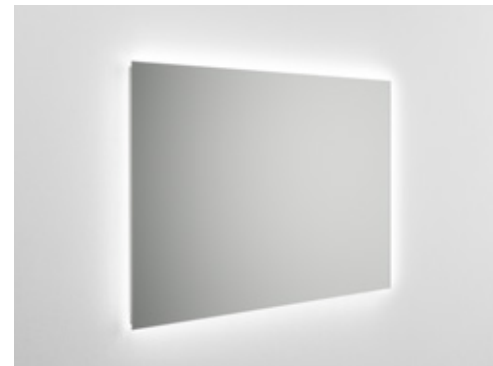

## Specchiere

**EASY**  
Mirror with aluminum finish frame  
Specchio con telaio in finitura alluminio  
W 60/70/80/90/105/120/140/160/180 X H 80 cm

**DALÌ FULL**  
Polished edge mirror complete with LED lighting on 4 sides. Without switch.  
Specchio a filo lucido completo di illuminazione led sui 4 lati. Senza interruttore.  
W from 60 to 245 X H 60/80/105 cm