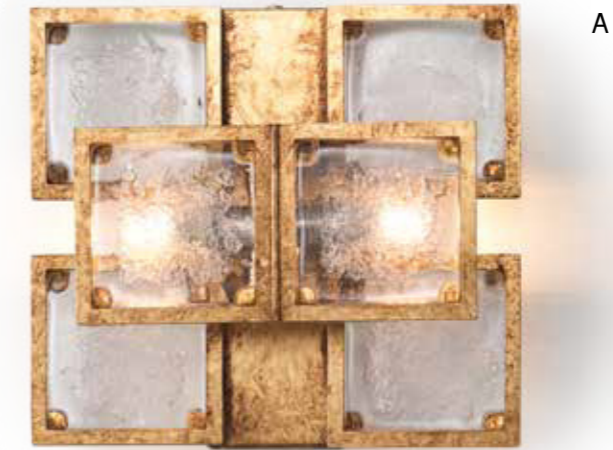

cod_20627

Art. 20627/SG-G
cm. ø70x70x83h | 8xE14 Tubular Led 4W

cod_20637

Art. 20637/L-G
cm. ø22x22x24h | 1xE27 70W ES max

A

B

cod_ **20635**
20836

A) Art. 20635/AP-G
cm. ø24,5x8x22h | 2xG9 3,5W Led max