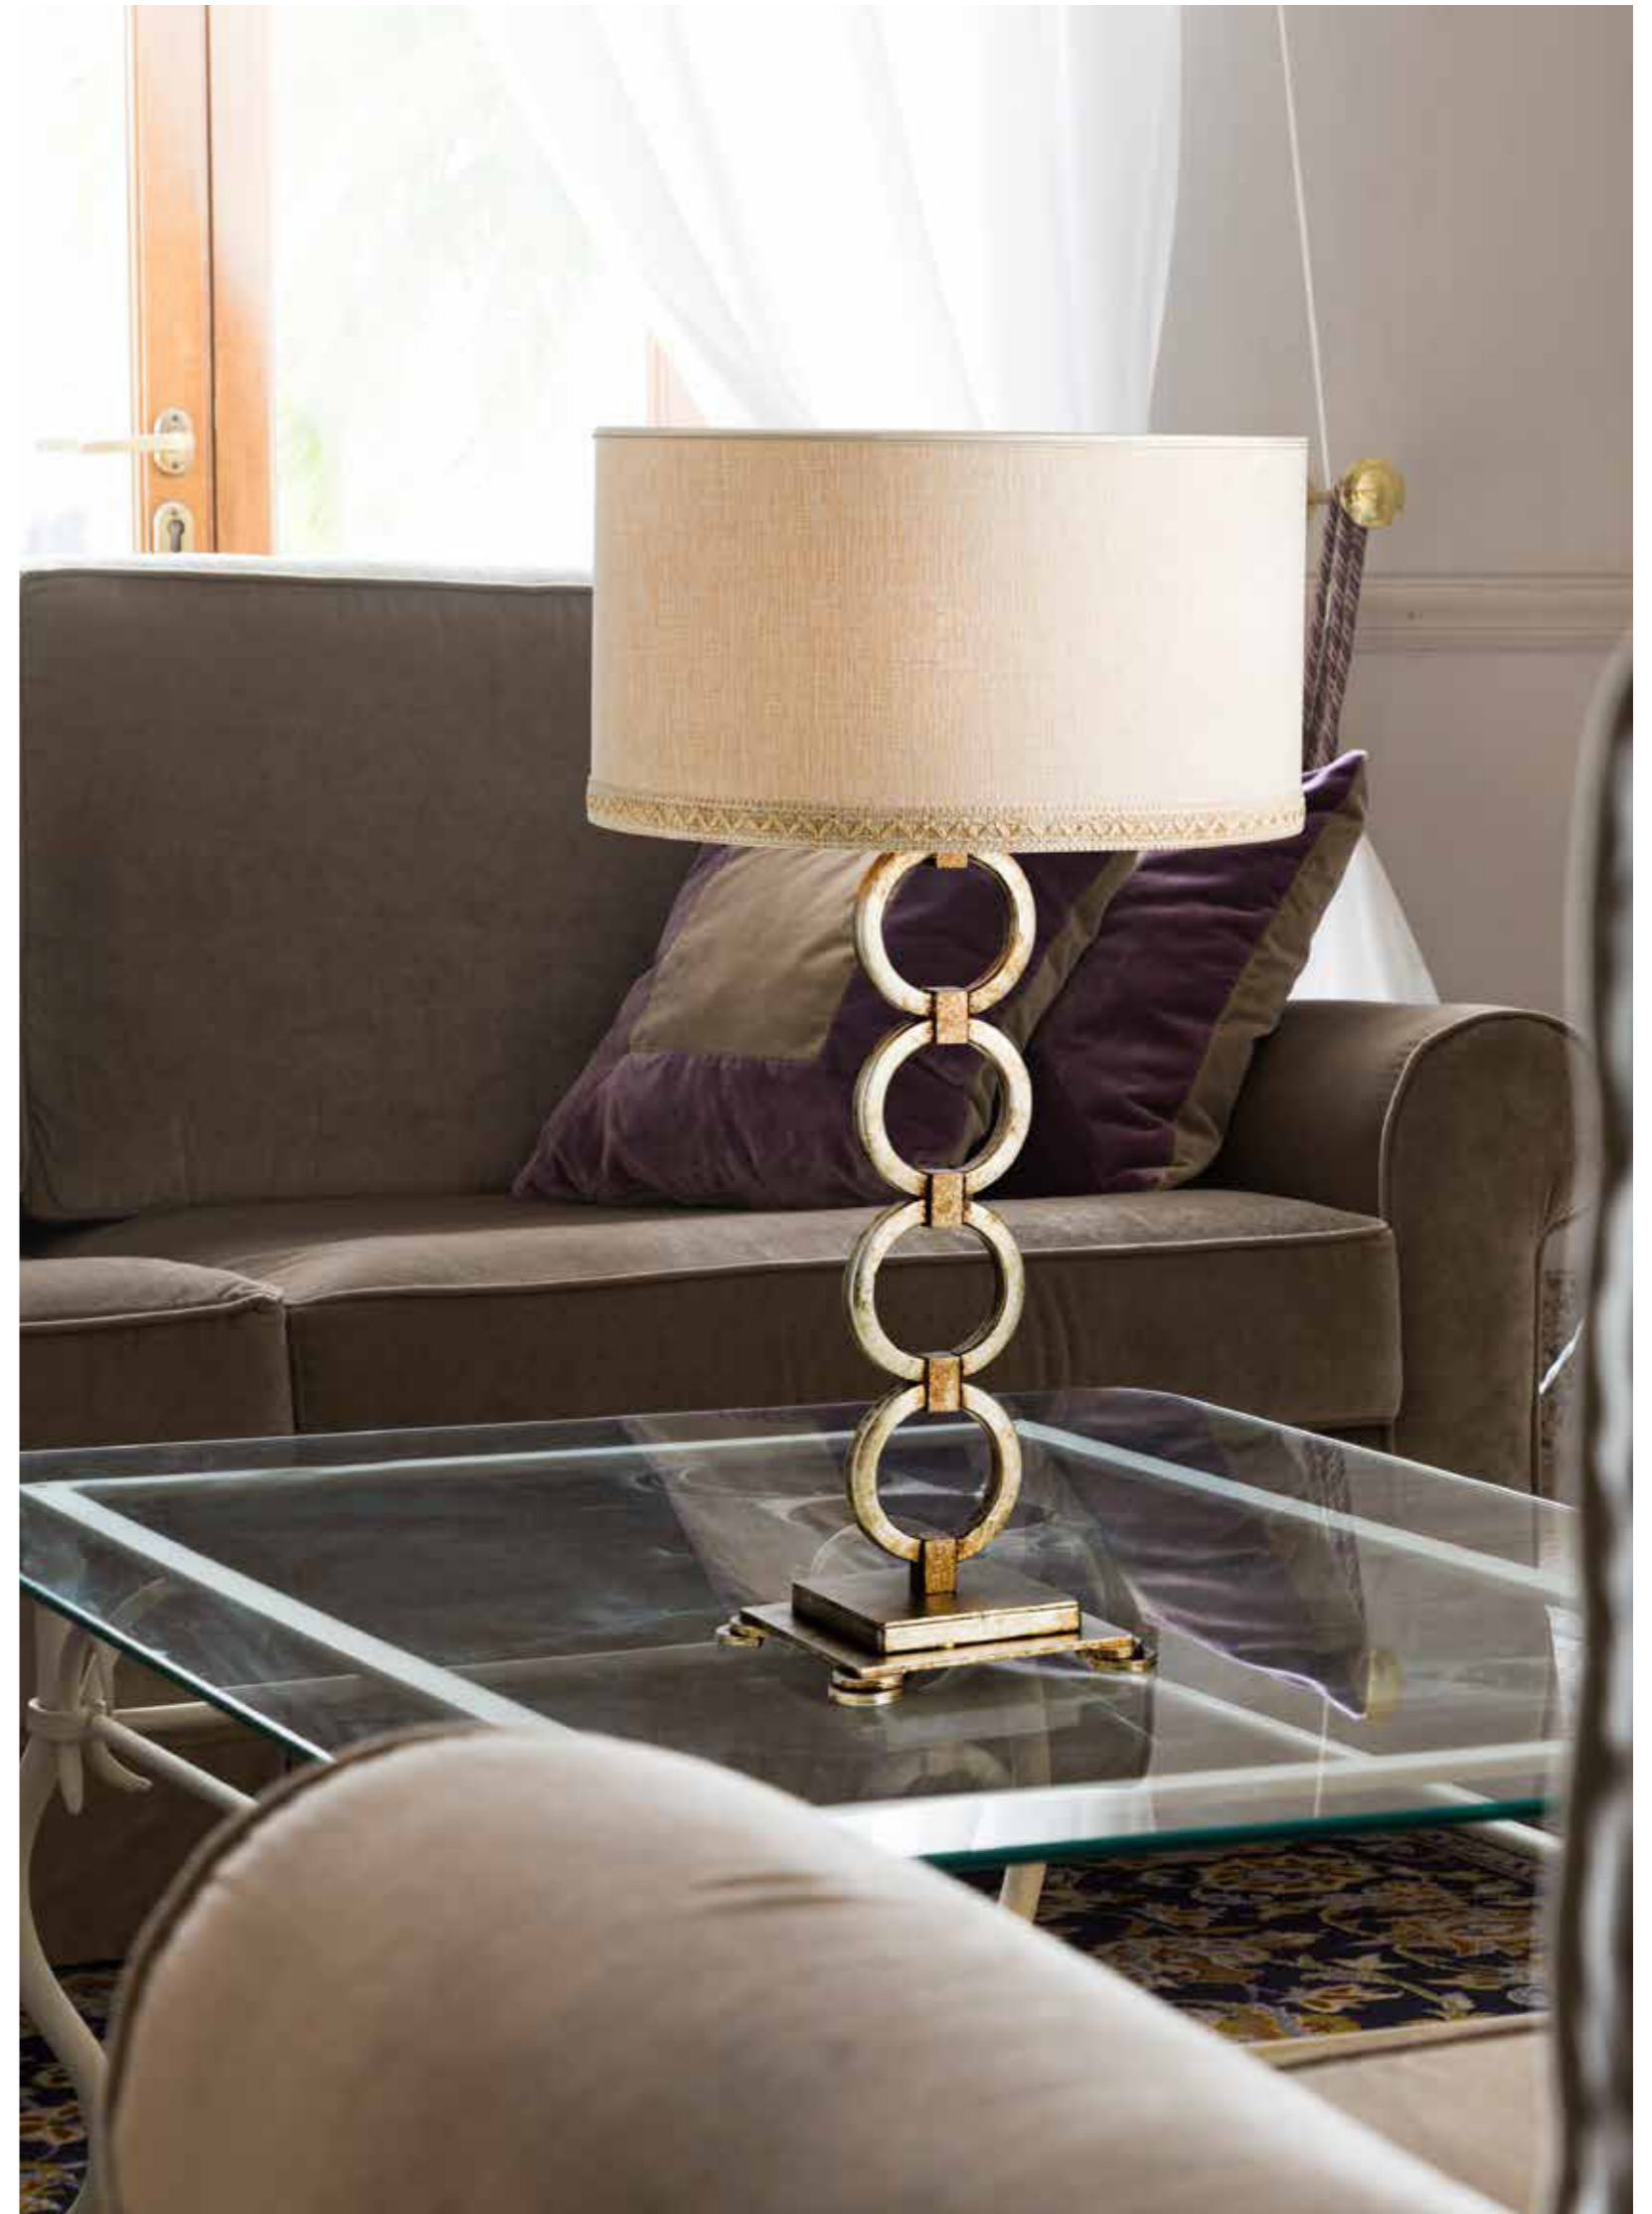

TC

cod_20708

Art. 20708/LG
cm. ø40x70h | 1xE27 70W ES max

cod_20614

Art. 20614/8
cm. ø110x88h | 8xE14 42W ES max

cod_
20606

A) Art. 20606/LG-R
cm. ø50x25x60h | 2xE27 70W ES max

B) Art. 20606/LG-G
cm. ø50x25x60h | 2xE27 70W ES max