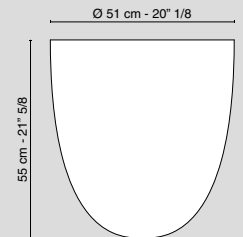

Potiche Palladio Con Coperchio
Potiche Palladio W/Cover
Bianco / White
6010630.95