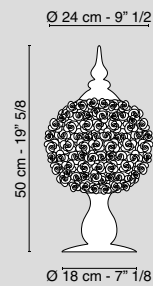

Vaso Cono Botticelli Tronchetti
Vase Cono Botticelli Tronchetti
Bianco / White
6010621.95

Vaso Potiche C/Coperchio Coco
Vase Potiche Coco W/Cover
Bianco / White
6010637.95

Alzata Sfera Coco Camellie
Fruit Stand Sphere Coco Camellias
Bianco / White
6010624.95