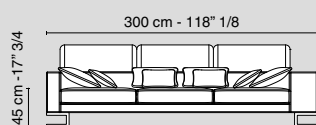

NEW YORK

Divano New York bis sfoderabile con Pouf, 4 cuscini 60x60 cm e 4 cuscini 40x40 cm
Sofa New York Bis removable lining with Pouf, 4 cushions 60x60 cm and 4 cushions 40x40 cm.

Rivestimento Rubelli / Rubelli Fabric
7542288.00

Consumo / Consumption	per tessuto ed eco-pelle / for fabric	per pelle / for leather
Divano / Sofa	13,00 m	22,50 m²
Cuscino / Cushion 40x40 cm	0,50 m	0,90 m²
Cuscino / Cushion 60x60 cm	0,70 m	1,20 m²

Divano New York bis - sfoderabile
Sofa New York Bis - removable lining

Cuscino 60x60 cm
Cushion 60x60 cm

Cuscino 40x40 cm
Cushion 40x40 cm

Classe / Class	Codice / Code
C.O.M.	7542333.00
cat. A	7542334.00
cat. B	7542335.00
cat. C	7542336.00
cat. D	7542337.00
cat. E	7542338.00

Classe / Class	Codice / Code
C.O.M.	7542339.00
cat. A	7542340.00
cat. B	7542341.00
cat. C	7542342.00
cat. D	7542343.00
cat. E	7542344.00

Classe / Class	Codice / Code
C.O.M.	7542345.00
cat. A	7542346.00
cat. B	7542347.00
cat. C	7542348.00
cat. D	7542349.00
cat. E	7542350.00

Pouf New York Bis con tessuto Rubelli
Pouf New York Bis with Rubelli fabric
7542289.00

Classe / Class	Codice / Code
C.O.M.	7542306.00
cat. A	7542301.00
cat. B	7542302.00
cat. C	7542303.00
cat. D	7542304.00
cat. E	7542305.00