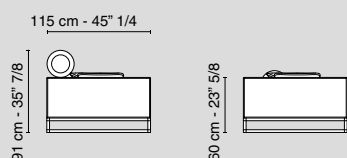

Pouf New York Bis con tessuto Rubelli
Pouf New York Bis with Rubelli fabric
7542289.00

Classe / Class	Codice / Code
C.O.M.	7542306.00
cat. A	7542301.00
cat. B	7542302.00
cat. C	7542303.00
cat. D	7542304.00
cat. E	7542305.00