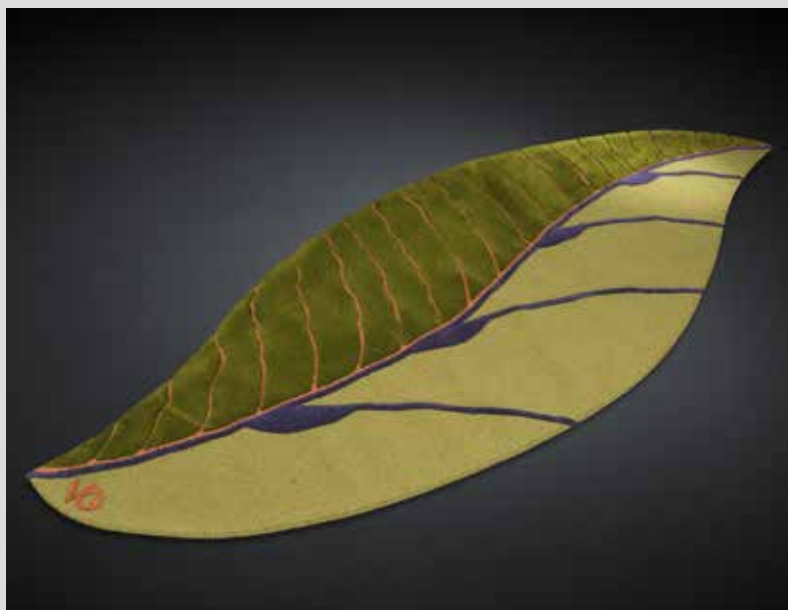

Tappeto Fenice col. verde
Carpet Fenice colour green
7511645.60