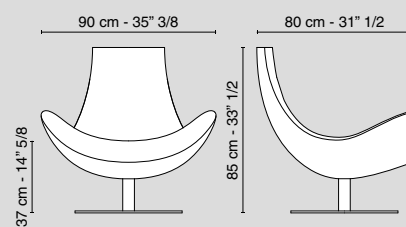

IBIZA

Classe / Class	Codice / Code
C.O.M.	7541080.00
cat. A	7540395.00
cat. B	7540396.00
cat. C	7540398.00
cat. D	7540397.00
cat. E	7540399.00

Consumo / Consumption	3,00 m - per tessuto ed eco-pelle / for fabric
	5,20 m² - per pelle / for leather covering