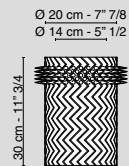

8

9

10

11

Vaso Juliet in rilievo con chiodi acciaio
Vase Juliet w/rise drawing and steel nails
 Nero opaco / *Matt black*
6010628.96

Vaso Martha con chiodi acciaio
Vase Martha w/steel nails
 Nero opaco / *Matt black*
6010629.96