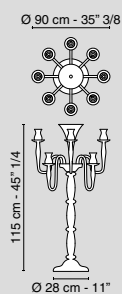

CASANOVA

5001917.00

* Sfera fiori e candele non inclusa
* Sphere of flowers and candles not included