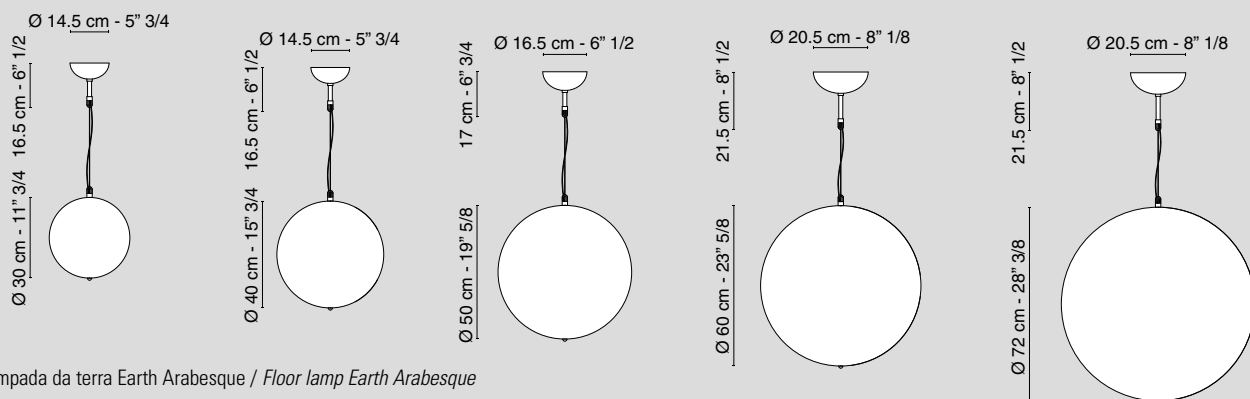

EARTH ARABESQUE

Lampada Sospensione Earth Arabesque / Suspension lamp Earth Arabesque

	Lampadina Bulb	Asfour Crystal	Finiture - Finish	Sospensione / Suspension	Terra / Floor
Ø 30 cm	6 x G9 3 W	595 pz	verniciatura effetto Corten / Corten effect paint	7511619.37	7511662.37
			Cromo lucido / polished chrome	7511619.97	7511662.97
			oro galvanizzato 24k / galvanized gold 24k	7511619.09	7511662.09
Ø 40 cm	8 x G9 3 W	960 pz	verniciatura effetto Corten / Corten effect paint	7511620.37	7511663.37
			Cromo lucido / polished chrome	7511620.97	7511663.97
			oro galvanizzato 24k / galvanized gold 24k	7511620.09	7511663.09
Ø 50 cm	12 x G9 3 W	1560 pz	verniciatura effetto Corten / Corten effect paint	7511621.37	7511664.37
			Cromo lucido / polished chrome	7511621.97	7511664.97
			oro galvanizzato 24k / galvanized gold 24k	7511621.09	7511664.09
Ø 60 cm	14 x G9 3 W	2500 pz	verniciatura effetto Corten / Corten effect paint	7511661.37	7511667.37
			Cromo lucido / polished chrome	7511661.97	7511667.97
			oro galvanizzato 24k / galvanized gold 24k	7511661.09	7511667.09
Ø 72 cm	16 x G9 3 W	3600 pz	verniciatura effetto Corten / Corten effect paint	7511622.37	7511665.37
			Cromo lucido / polished chrome	7511622.97	7511665.97
			oro galvanizzato 24k / galvanized gold 24k	7511622.09	7511665.09

Lampadina Bulb	Durata Lifespan	Dimmerabile Dimmerable	Flusso Flux	Colore Colour
G9 - 3 W	20.000 h	si - yes	220 Lm	3000° K

Materiali - Materials acciaio, cristalli asfour
stainless steel, asfour crystals