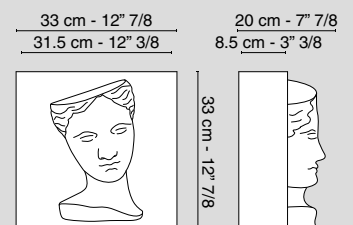

L'arte classica in chiave pop
VG dedica un omaggio all'arte classica, riproponendo il volto di donna della celebre statua "La Psiche di Capua", opera ellenistica del I secolo a.C., come protagonista del grande vaso rettangolare in ceramica di Bassano. VG propone il vaso in due varianti: la prima con la finitura in bianco opaco con il viso in oro lucido, la seconda completamente bianco opaco.

Classic art in a pop mode
VG pays homage to classical art, using the face of the woman in the famous "Psyche of Capua", a Hellenistic statue dating from the 1st century B.C., as the image on a rectangular vase in Bassano ceramic. VG offers the vase with a choice of two possibilities: the first with a matt white finish and the face highlighted in gold; the second in matt white throughout.