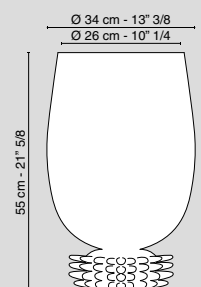

CORRER

La preziosità del vetro Muranese. Un vaso dedicato alla celebrazione dei grandi maestri vetrai veneziani degli anni '30-'40. Il vetro di Murano è la più antica lavorazione conosciuta nel mondo e rappresenta una delle poche forme di artigianato artistico legata al mondo dell'arte e del design ancora oggi. La lavorazione è affidata alla mani esperte di mastri soffiatori che, custodendone il segreto, creano oggetti unici ed inimitabili atto a sottolineare l'importanza del "Made in Italy". La collezione Correr gira attorno al rostro, elemento decorativo già nell'epoca romana.

The beauty of Muranese glass. A vase designed to celebrate the mastery of the great Venetian glass-makers of the 1930s and 1940s. Murano glassmaking is the most ancient skill of its kind known in the world, and is still one the few forms of artisan production closely linked to the world of art and design. The process relies on the skills of master glass-blowers, who, using their secret methods, create some unique and incomparable objects which exemplify the special quality of Italian craftsmanship. The Correr collection centres on the motif of the rostrum, or ship's prow, a decorative element used during the Roman period.