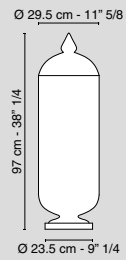

Vaso Potiche C/Coperchio Coco
Vase Potiche Coco W/Cover
Bianco / White
6010637.95