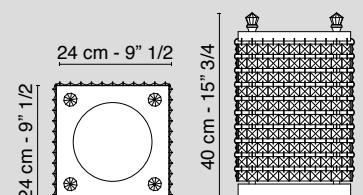

NEFERTARI

Guardando alla folgorante bellezza della famosa sposa reale, probabilmente la più potente e celebre regina d'Egitto di tutti i tempi, VG ha ideato questa linea di portacandele per impreziosire tavoli e consolle. Realizzati artigianalmente in vetro e ricoperti di gocce di cristallo che si avviluppano sull'intera superficie come una preziosa catena, riflettendo lo scintillio della fiamma e conferendo un tocco di sontuoso fascino ideale sia per valorizzare le ambientazioni più lineari, sia per enfatizzare lo charme degli spazi più sontuosi.

In homage to the dazzling beauty of this famous royal wife, probably the most powerful and celebrated Egyptian queen of all time, VG has designed this line of candle-holders to embellish your table or sideboard. The candleholders are craftsman-made in glass and covered in crystal droplets which surround the whole surface like a precious necklace, reflecting the flickering of the flame and giving the object a magical fascination. The candleholder is perfect for either a more linear space, or to enhance the beauty of a richly decorated room.