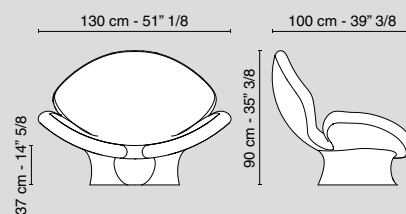

Consumo / Consumption	7,5 m - per tessuto ed eco-pelle / for fabric
	13,00 m ² - per pelle / for leather covering

PANSÈ

Poltrona Pansè Rivestimento Rubelli / Armchair Pansè' Rubelli Fabric
7542266.60

Classe / Class	Codice / Code
C.o.m.	7541796.00
cat. A	7540885.00
cat. B	7541374.00
cat. C	7541312.00
cat. D	7540887.00
cat. E	7541549.00

Consumo base	2,00 m - per tessuto ed eco-pelle / for fabric
Base Consumption	3,50 m ² - per pelle / for leather covering

Consumo cuscino	3,20 m - per tessuto ed eco-pelle / for fabric
Cushion Consumption	5,50 m ² - per pelle / for leather covering