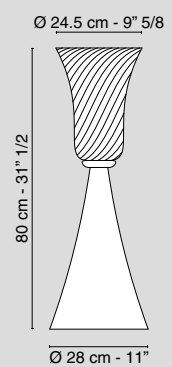

oro grigio ch / *gold light grey*
 Ø 20 h 28 cm
 5001930.81

oro bianco / *gold white*
 Ø 20 h 28 cm
 5001930.95

oro nero / *gold black*
 Ø 20 h 28 cm
 5001930.96

SOTTOSOPRA

Rosa / Pink
5001918.33

Lavanda / Lavender
5001918.53