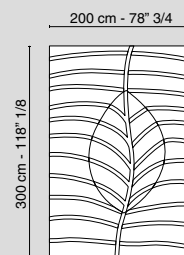

Tecnica di realizzazione: Tufting/hand tufting
Lavorazione: velluto e ricciolo
Armatura: 100% poliestere indeformabile
Trattamento sottofondo: Latex antibatterico e traspirante
Filato: 100% Lana New Zealand Top
Produzione: 100% MADE IN ITALY

Production process: Tufting/handtufting
Manufacturing: cut/velvet and Loop/Bouclè
Structure: 100% crushproof polyester
Base treatment: antibacterial and breathable Latex
Yarn: 100% New Zealand Top wool
Production: 100% MADE IN ITALY