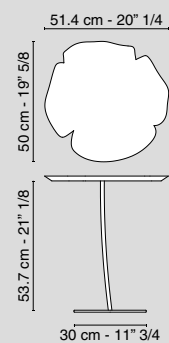

Tavolino Canaletto in agglomerato sintetico rivestimento in vera pelle color testa di moro.
Small table Canaletto in resin covered with dark-brown leather.

7511648.72

Tavolino Canaletto in agglomerato sintetico laccato col. bianco
Small Table Canaletto in synthetic conglomerate colour white

7511654.95