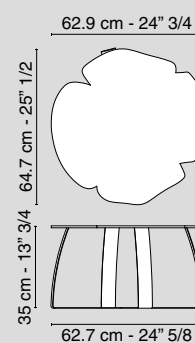

ANDY IRON

Tavolino Andy Iron Small in ferro
Small Table Andy Iron

finitura spazzolato col. naturale / *natural coloured brushed finish* 7511632.00
verniciatura effetto corten / *Corten effect paint* 7511632.37
verniciatura effetto camouflage / *camouflage effect paint* 7511632.60