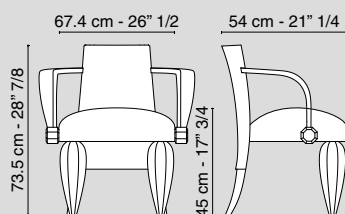

DRUMMOND

Poltroncina Drummond con braccioli e struttura in rovere massello tinto moka.

Small armchair Drummond with mocha solid oak arms and structure.

Rivestimento tessuto Rubelli / covering with Rubelli fabrics
7511642.72

C.O.M.
7511642.00

Poltroncina Drummond con braccioli e struttura in rovere massello naturale sbiancato.

Small armchair Drummond with white natural solid oak arms and structure.

Rivestimento tessuto Rubelli / covering with Rubelli fabrics
7511642.70

C.O.M.
7511642.00