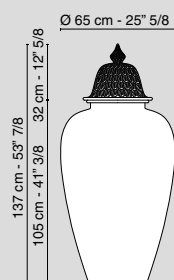

PALLADIO

Candelabro Palladio X 8
Candleholder Palladio X 8
bianco / white
6010625.95

BORROMEO

Potiche Borrromeo Camelie e Foglie
Potiche Borrromeo Camellias and Leaves
 Bianco / White
 6010616.95

Potiche Borrromeo Foglie
Potiche Borrromeo Leaves
 Bianco / White
 6010617.95