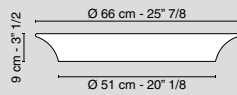

Vaso Palladio
Vase Palladio
Bianco / White
6010634.95