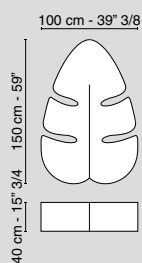

tortora con profilo bianco / dove with white outline
7542253.86

bianco con profilo verde / white with green outline
7542253.95

Cartella colori disponibile su richiesta
Pattern book available on request

tortora con profilo bianco / dove with white outline
7542254.86

bianco con profilo verde / white with green outline
7542254.95

Cartella colori disponibile su richiesta
Pattern book available on request