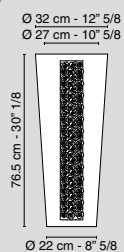

Vaso Cono Botticelli Foglie
Vase Cono Botticelli Leaves
Bianco / White
6010620.95