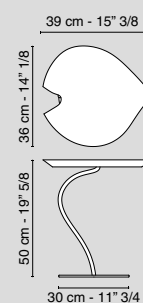

LEAF

1

Tavolino Leaf legno rovere sbiancato
base in ferro verniciato effetto corten
*Small table Leaf in whiten oak,
painted iron base Corten effect*
7511606.71

2

Tavolino Leaf legno rovere tinto moka
base in ferro verniciato effetto corten
*Small table Leaf in oak colour moka,
painted iron base Corten effect*
7511606.72

3

Tavolino Leaf legno con foglia oro base
in ferro verniciato effetto corten
*Small table Leaf in wood colour golden
leaf, painted iron base Corten effect*
7511606.99