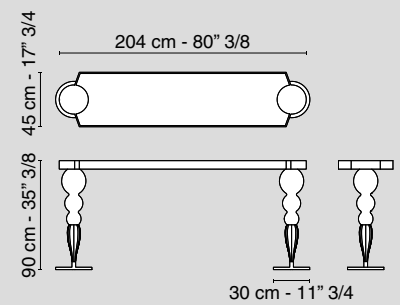

Mensola a muro Drummond con una gamba, piano tamburato, bordo in rovere finitura moka.
Piano incassato a filo in vetro retroverniciato color grigio.
Gambe in vetro lavorazione Muranese soffiato a bocca, color caramello e foglia argento, parte finale in rovere tornito, piedi in metallo effetto ottone brunito spazzolato.

Wall shelf Drummond with one leg, honeycomb top and oak edge mocha finish.

Flush build-in top in gray back-painted glass.

Blown Muranese glass legs, caramel coloured and silver leaf, bottom made of turned oak, metal feet brushed burnished brass effect.

7511639.72