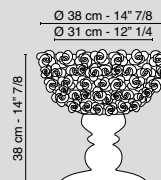

Sfera Foglie
Sphere Leaves
Bianco / White
6010615.95