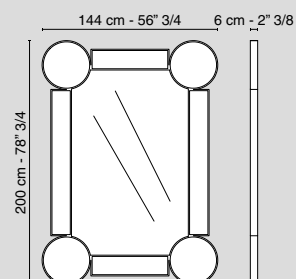

DRUMMOND

Specchiera Drummond, struttura in legno, bordo in rovere spazzolato finitura moka.

Cornice con inserti specchio fumè incassato a filo.

Wall mirror Drummond, wooden structure, oak edge mocha finish.

Frame with build-in smoked mirror inserts.

7511612.72

Specchiera Drummond, struttura in legno, bordo in rovere spazzolato finitura moka.

Cornice con inserti specchio fumè incassato a filo.

Wall mirror Drummond, wooden structure, oak edge mocha finish.

Frame with build-in smoked mirror inserts.

7511613.72