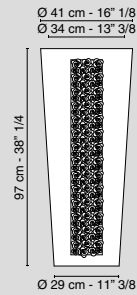

Potiche Palladio
Potiche Palladio
Bianco / White
6010631.95

Coppa Palladio
Bowl Palladio
Bianco / White
6010632.95

Vaso Tarquinia Tronchetti
Vase Tarquinia Tronchetti
Bianco / White
6010618.95

Vaso Cono Botticelli Camellie
Vase Cono Botticelli Camellias
Bianco / White
6010622.95