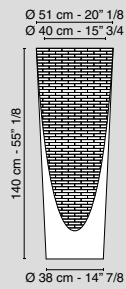

Potiche Palladio
Potiche Palladio
Bianco / White
6010631.95

Coppa Palladio
Bowl Palladio
Bianco / White
6010632.95

Vaso Tarquinia Tronchetti
Vase Tarquinia Tronchetti
Bianco / White
6010618.95

Vaso Cono Botticelli Camellie
Vase Cono Botticelli Camellias
Bianco / White
6010622.95