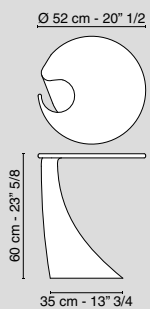

7511623.60

Tavolino Milano in agglomerato sintetico laccato.
Small table Milano in synthetic conglomerate.

Bianco/White
 7511653.95

Nero/Black
 7511653.96

Custom Ral
 7511653.xx

su richiesta/on request

VG
MADE IN ITALY