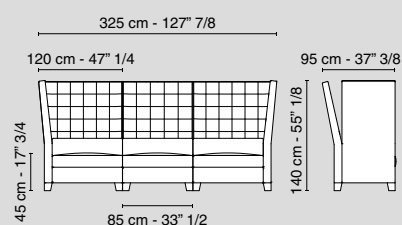

TOSCA

	Classe / Class	Codice / Code
Modulo destro Right Module	Rivestimento Rubelli Rubelli Fabric	7542363.60
	C.O.M.	7542351.00
	cat. A	7542352.00
	cat. B	7542353.00
	cat. C	7542354.00
	cat. D	7542355.00
	cat. E	7542356.00
Modulo sinistro Left Module	Rivestimento Rubelli Rubelli Fabric	7542364.60
	C.O.M.	7542357.00
	cat. A	7542358.00
	cat. B	7542359.00
	cat. C	7542360.00
	cat. D	7542361.00
	cat. E	7542362.00

Classe / Class	Codice / Code
Rivestimento Rubelli / Rubelli Fabric	7542276.60
C.O.M.	7542282.00
cat. A	7542283.00
cat. B	7542284.00
cat. C	7542285.00
cat. D	7542286.00
cat. E	7542287.00

Consumo / Consumption	6,00 m - per tessuto ed eco-pelle / for fabric
	10,00 m² - per pelle / for leather covering

Consumo / Consumption	7,5 m - per tessuto ed eco-pelle / for fabric
	13,00 m² - per pelle / for leather covering