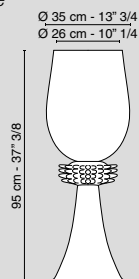

Coppa Xxl Correr con rostro / Bowl Xxl Correr w/rostro
Trasparente / Clear
5001936.00

CORRER

Coppa Correr con rostro e base / Bowl Correr w/Rostro and base
Trasparente / Clear
5001932.00

Coppa Correr con cerchio e base / Bowl Correr w/circle and base
Trasparente e arancio / Clear and orange
5001933.20