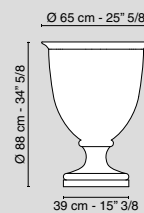

Coppa Palladio
Bowl Palladio
Bianco / White
6010632.95