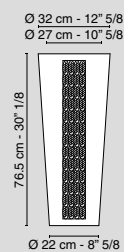

Vaso Cono Botticelli Tronchetti
Vase Cono Botticelli Tronchetti
Bianco / White
6010621.95