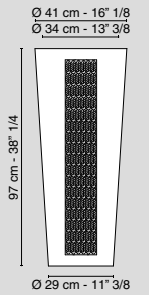

Vaso Cono Botticelli Camellie
Vase Cono Botticelli Camellias
Bianco / White
6010619.95