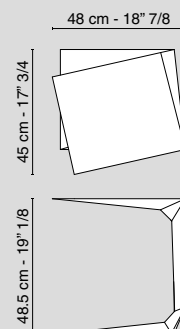

7511636.70

7511648.72

7511654.95