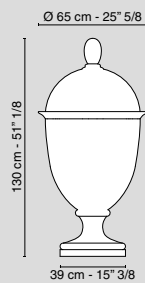

Piatto Palladio
Plate Palladio
Bianco / White
6010633.95

Vaso Palladio
Vase Palladio
Bianco / White
6010634.95

Vaso Palladio
Vase Palladio
Bianco / White
6010635.95

Potiche Palladio Con Coperchio
Potiche Palladio W/Cover
Bianco / White
6010630.95