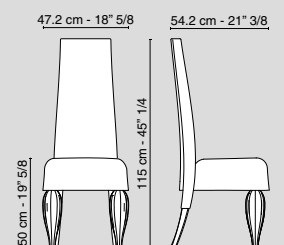

ANDY

Sedia Andy struttura in rovere tinto moka
Chair Drummond with mocha oak structure, covering with Rubelli fabrics.

Rivestimento tessuto Rubelli / *Rubelli fabric*
7511610.60

C.O.M.
7511610.00