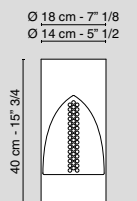

8

9

10

11

Vaso Juliet in rilievo con chiodi acciaio
Vase Juliet w/rise drawing and steel nails
 Nero opaco / *Matt black*
6010628.96

Vaso Martha con chiodi acciaio
Vase Martha w/steel nails
 Nero opaco / *Matt black*
6010629.96