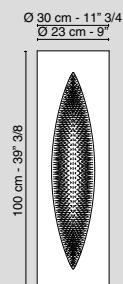

Vaso Dorothea con chiodi acciaio
Vase Dorothea w/steel nails
Nero opaco / *Matt black*
6010627.96