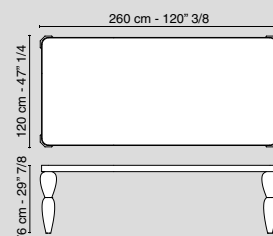

DRUMMOND

Tavolo con piano tamburato e bordo in rovere finitura moka.
Piano incassato a filo in vetro retroverniciato color grigio.
Gambe in vetro lavorazione Muranese soffiato a bocca, color caramello e foglia argento, parte finale in rovere tornito.

*Table with honeycomb top and oak edge, mocha finish.
Flush build-in top in gray back-painted glass.
Blown Muranese glass legs, caramel coloured and silver leaf, bottom made of turned oak.*

7511643.72

Tavolo con piano tamburato e bordo in rovere finitura moka.
Piano incassato a filo in vetro retroverniciato color grigio.
Gambe in massello di rovere con finitura foglia argento.

*Table with honeycomb top and oak edge, mocha finish.
Flush build-in top in gray back-painted glass.
Solid oak legs in with silver leaf finish.*

7511615.72