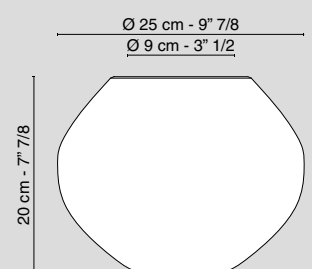

oro nero / *gold black*
5001929.96

oro arancio / *colour gold orange*
5001929.20

oro verde / *gold green*
5001929.60

MOCENIGO

oro arancio / *colour gold orange*
 Ø 20 h 28 cm
 5001930.20

oro verde / *gold green*
 Ø 20 h 28 cm
 5001930.60