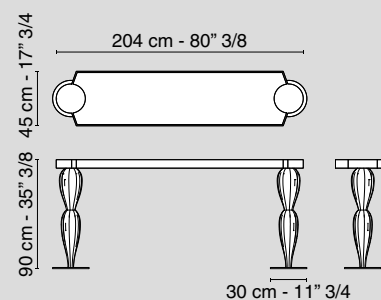

Mensola a muro Drummond con una gamba, piano tamburato, bordo in rovere finitura moka.
Piano incassato a filo in vetro retroverniciato color grigio.
Gamba in massello di rovere con finitura foglia argento.
Piedi in metallo effetto ottone brunito spazzolato.

*Wall shelf Drummond with one leg, honeycomb top and oak edge mocha finish.
Flush build-in top in gray back-painted glass.
Solid oak leg in with silver leaf finish.
Metal feet brushed burnished brass effect.*

7511608.72