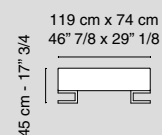

Pouf New York Bis con tessuto Rubelli
Pouf New York Bis with Rubelli fabric
7542289.00

Classe / Class	Codice / Code
C.O.M.	7542306.00
cat. A	7542301.00
cat. B	7542302.00
cat. C	7542303.00
cat. D	7542304.00
cat. E	7542305.00