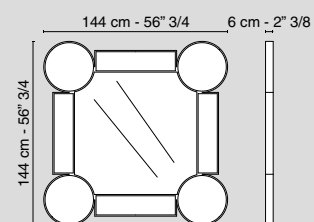

Specchiera Drummond, struttura in legno, bordo in rovere spazzolato finitura moka.

Cornice con inserti specchio fumè incassato a filo.

Wall mirror Drummond, wooden structure, oak edge mocha finish.

Frame with build-in smoked mirror inserts.

7511613.72