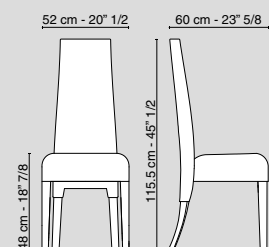

ANDY BASIC

Sedia Andy Basic struttura faggio tinto moka.
Chair Andy Basic with mocha beechwood structure.

Rivestimento tessuto Rubelli con disegni color rosa pastello
Covering with Rubelli fabrics and pastel pink drawings
7511611.33

C.O.M.
7511611.00