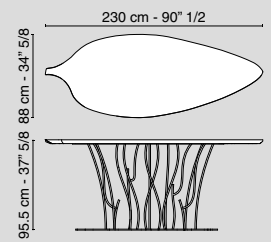

FENICE

Consolle Fenice

Piano sagomato in essenza di rovere a "spina di pesce", inserto centrale in noce canaletto, finitura lucida poliesteri spazzolata.
Base "rami" in metallo verniciato effetto corten.

7511715.00

Fenice Console

"Herringbone" oak shaped top, walnut central insert, brushed polyester glossy finish.
"Branches" base in painted metal corten effect.