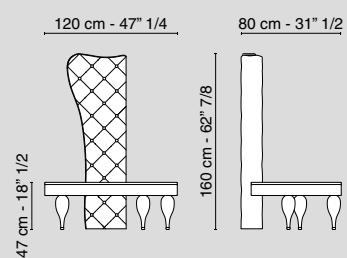

CARLOS

Classe / Class	Codice / Code
C.O.M.	7541839.00
cat. A	7541160.00
cat. B	7541161.00
cat. C	7541366.00
cat. D	7541162.00
cat. E	7541539.00