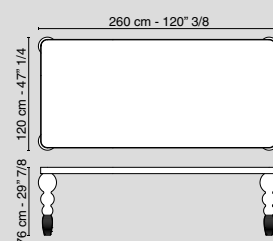

Tavolo con piano tamburato e bordo in rovere finitura moka.
Piano incassato a filo in vetro retroverniciato color grigio.
Gambe in massello di rovere con finitura foglia argento.

*Table with honeycomb top and oak edge, mocha finish.
Flush build-in top in gray back-painted glass.
Solid oak legs in with silver leaf finish.*

7511615.72