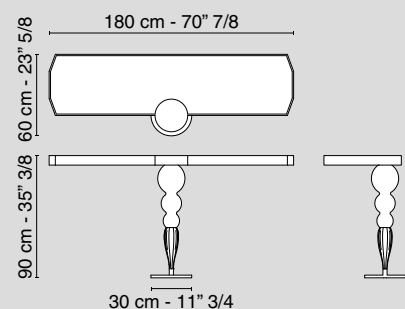

DRUMMOND

Consolle Drummond con due gambe, piano tamburato e bordo in rovere finitura moka.
Piano incassato a filo in vetro retroverniciato color grigio.
Gambe in vetro lavorazione Muranese soffiato a bocca, color caramello e foglia argento, parte finale in rovere tornito, piedi in metallo effetto ottone brunito spazzolato.

Console Drummond with two legs, honeycomb top and oak edge mocha finish.

Flush build-in top in gray back-painted glass.

Blown Muranese glass legs, caramel coloured and silver leaf, bottom made of turned oak, metal feet brushed burnished brass effect.

7511630.72

Mensola a muro Drummond con una gamba, piano tamburato, bordo in rovere finitura moka.
Piano incassato a filo in vetro retroverniciato color grigio.
Gambe in vetro lavorazione Muranese soffiato a bocca, color caramello e foglia argento, parte finale in rovere tornito, piedi in metallo effetto ottone brunito spazzolato.

Wall shelf Drummond with one leg, honeycomb top and oak edge mocha finish.

Flush build-in top in gray back-painted glass.

Blown Muranese glass legs, caramel coloured and silver leaf, bottom made of turned oak, metal feet brushed burnished brass effect.

7511639.72