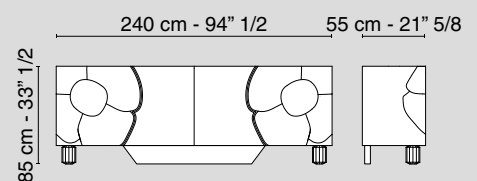

ANDY

Credenza Andy
Finitura in legno di ebano lucido, ante con intarsio a forma di fiore in rovere naturale spazzolato, finitura cera. Interno laccato opaco verde muschio, con ripiani in vetro, e quattro cassetti scorrevoli.

Andy Sideboard
Polished ebony wood finish, doors with flower-shaped marquetry in brushed natural oak, wax finish. Moss green opaque lacquered insides, with glass shelves, four sliding drawers.

7511638.00

Credenza Andy
Finitura laccato lucido, ante con intarsio a forma di fiore in rovere naturale spazzolato, finitura cera. Interno foglia oro, con ripiani in vetro, e quattro cassetti scorrevoli.

Andy Sideboard
Lacquered green gloss finish, doors with flower-shaped marquetry in brushed natural oak, wax finish. Golden leaf insides, with glass shelves, four sliding drawers.

7511638.99

Credenza Andy
Finitura laccato lucido, ante con intarsio a forma di fiore in rovere naturale spazzolato, finitura cera. Interno laccato opaco verde lime, con ripiani in vetro, e quattro cassetti scorrevoli.

Andy Sideboard
Lacquered green gloss finish, doors with flower-shaped marquetry in brushed natural oak, wax finish. Lime green opaque lacquered insides, with glass shelves, four sliding drawers.

7511638.60