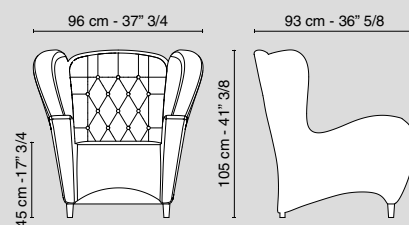

Consumo / Consumption	per tessuto ed eco-pelle / for fabric	per pelle / for leather
Divano / Sofa	13,00 m	22,50 m ²
Cuscino / Cushion 40x40 cm	0,50 m	0,90 m ²
Cuscino / Cushion 60x60 cm	0,70 m	1,20 m ²

Consumo / Consumption	3,00 m - per tessuto ed eco-pelle / for fabric
	5,20 m ² - per pelle / for leather covering

SCHINKE

Poltrona Schinke rivestimento Rubelli / *Armchair Schinke Rubelli fabric*
7542268.01

Classe / Class	Codice / Code
C.O.M.	7540076.00
cat. A	7541276.00
cat. B	7541277.00
cat. C	7541278.00
cat. D	7541279.00
cat. E	7541551.00

Consumo / Consumption	4,50 m - per tessuto ed eco-pelle / for fabric
	7,80 m ² - per pelle / for leather covering