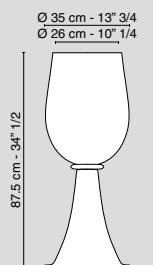

Coppa Xxl Correr con rostro / Bowl Xxl Correr w/rostro
Trasparente / Clear
5001936.00

CORRER

Coppa Correr con rostro e base / Bowl Correr w/Rostro and base
Trasparente / Clear
5001932.00

Coppa Correr con cerchio e base / Bowl Correr w/circle and base
Trasparente e arancio / Clear and orange
5001933.20