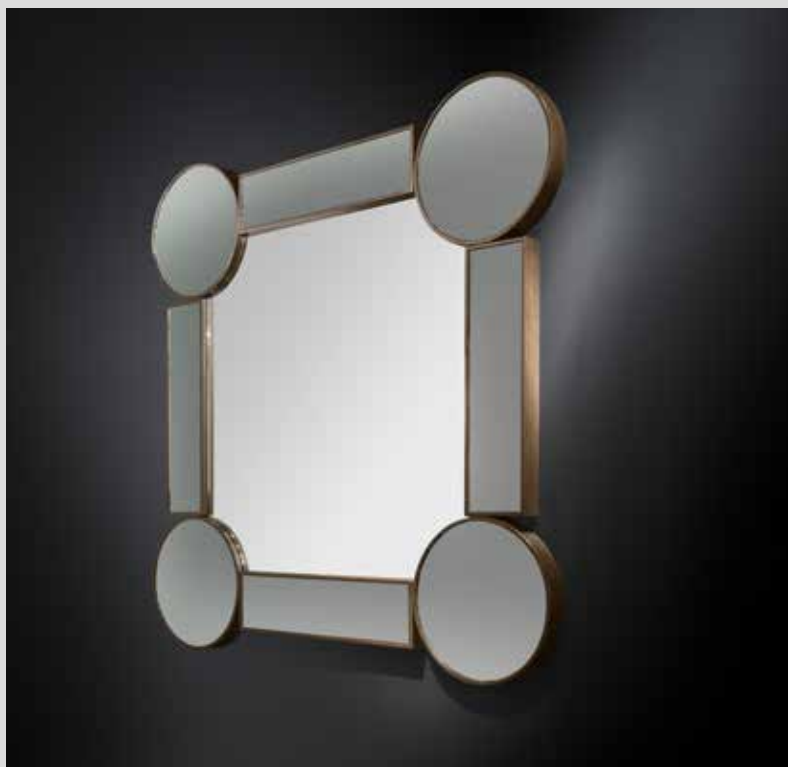

7511608.72

DRUMMOND

Specchiera Drummond, struttura in legno, bordo in rovere spazzolato finitura moka.

Cornice con inserti specchio fumè incassato a filo.

Wall mirror Drummond, wooden structure, oak edge mocha finish.