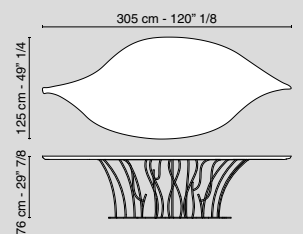

FENICE

Tavolo Fenice

Piano sagomato in essenza di rovere a "spina di pesce", inserto centrale in noce canaletto, finitura lucida poliestere spazzolata.

Base "rami" in metallo verniciato effetto corten.

"Fenice Table

"Herringbone" oak shaped top, walnut central insert, brushed polyester glossy finish.

"Branches" base in painted metal corten effect.

7511713.00