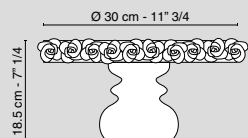

Tortiera Coco
Cake Holder Coco
Bianco / White
6010613.95