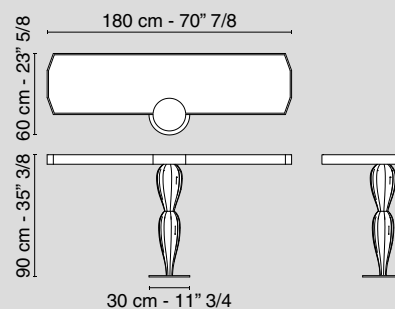

DRUMMOND

Consolle Drummond con due gambe, piano tamburato e bordo in rovere finitura moka.
Piano incassato a filo in vetro retroverniciato color grigio.
Gambe in massello di rovere con finitura foglia argento.
Piedi in metallo effetto ottone brunito spazzolato.

*Console Drummond with two legs, honeycomb top and oak edge mocha finish.
Flush build-in top in gray back-painted glass.
Solid oak legs in with silver leaf finish.
Metal feet brushed burnished brass effect.*

7511607.72

Mensola a muro Drummond con una gamba, piano tamburato, bordo in rovere finitura moka.
Piano incassato a filo in vetro retroverniciato color grigio.
Gamba in massello di rovere con finitura foglia argento.
Piedi in metallo effetto ottone brunito spazzolato.

*Wall shelf Drummond with one leg, honeycomb top and oak edge mocha finish.
Flush build-in top in gray back-painted glass.
Solid oak leg in with silver leaf finish.
Metal feet brushed burnished brass effect.*

7511608.72