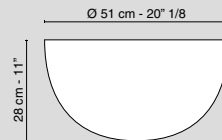

Vaso Palladio
Vase Palladio
Bianco / White
6010635.95