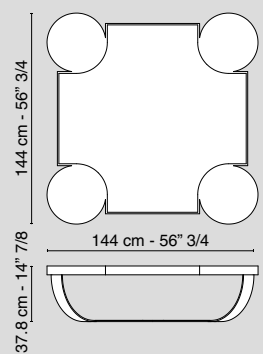

DRUMMOND

Coffee table Drummond in rovere spazzolato tinto moka, piano laccato lucido spazzolato, base in metallo laccato color moka.
Coffee table Drummond in mocha brushed oak, brushed glossy lacquered top, mocha lacquered metal base.

7511640.00