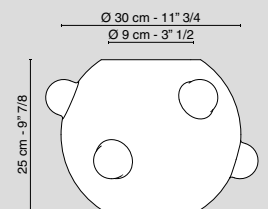

Sfera Rovigo bolle interne
Sphere Rovigo internal bubbles