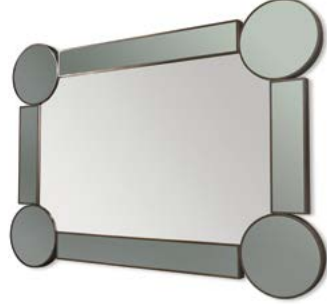

MIRROR DRUMMOND
7511613.72
200 x 6 x h 144 cm