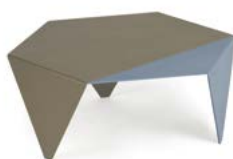

COFFEE TABLE
RUCHE - BI-COLOUR
7511862.86
60 x 69,2 x h 28 cm
p. 61, 63