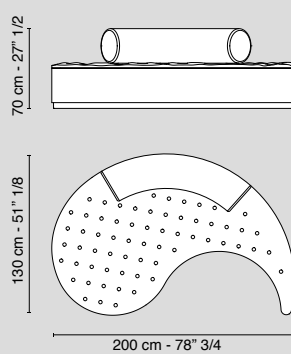

Pouf Marilen Capitonné

7541475.00