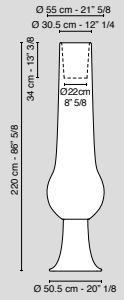

Accessori - Accessories

Materiali - Materials

LDPE Rotazionale industriale
LDPE Industrial rotational

Colori - Colours

.95

bianco
white

.96

nero
black

.98

foglia argento
silver leaf

.99

foglia oro
gold leaf

customized RAL

Colori su richiesta - Colours on request