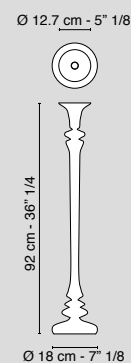

CANDLEHOLDERS

In perfetta armonia con le atmosfere classiche e un po' barocche, i candelabri VG sono una raffinata rivisitazione di uno dei grandi classici della decorazione.

I vari modelli sono realizzati in pyrex, vetro o cristallo e sono disponibili nella versione da tavolo, da parete e da terra.

In perfect harmony with classical and slightly baroque atmospheres, VG candleholders are a refined reinterpretation of one of the great classics of decoration.

The various models are made in pyrex, glass or crystal and are available in the table, wall and floor versions.

Candelabro Royal Pyrex x 1 small
Candleholder Royal Pyrex x 1 small
5001642.00

Candelabro Royal Pyrex x 1 medium
Candleholder Royal Pyrex x 1 medium
5001641.00

Candelabro Royal Pyrex x 1 big
Candleholder Royal Pyrex x 1 big
5001640.00