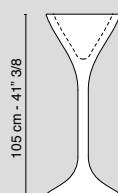

neutro/neutral 

Ø 42 cm - 16" 1/2

Accessori - Accessories

Frappeuse Cocktail Time Rusty Big laccato da interno
Frappeuse Cocktail Time Rusty Big lacquered indoor use
 7522441

bianco/white 

nero/black 

foglia argento
silver leaf 