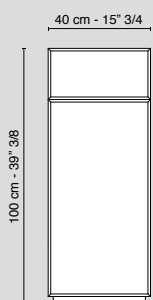

Supporto Specchio

Plinth Specchio

7511008.00