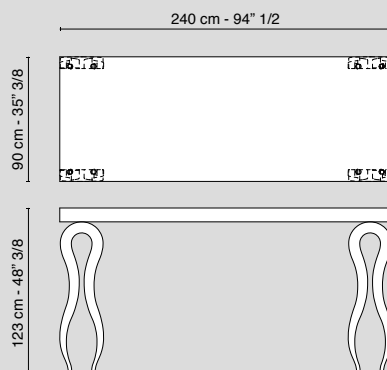

Consolle Silhouette (4 gambe)

Console Silhouette (4 legs)

bianco / white 7511595.95
 nero / black 7511595.96

Consolle Silhouette (4 gambe)

Console Silhouette (4 legs)

bianco / white 7511597.95
 nero / black 7511597.96