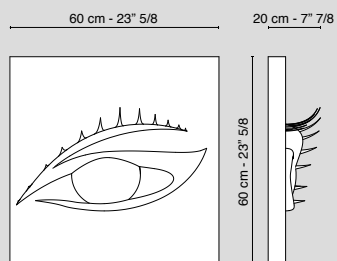

* su richiesta
on request