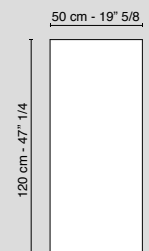

CADEAU

bianco / white	7522119.95
nero / black	7522119.96

bianco / white	7522115.95
nero / black	7522115.96

bianco / white	7522120.95
nero / black	7522120.96

bianco / white	7522116.95
nero / black	7522116.96