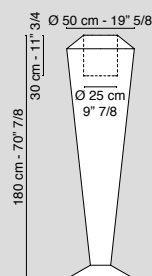

STEEL

Icone indiscusse dello stile VG, i vasi OVERSIZE sono realizzati in acciaio inossidabile 304 (con spessore di 1,5 mm) per consentirne la collocazione in outdoor e assicurarne una perfetta resa nel tempo. La finitura - disponibile sia lucida sia satinata - conferisce un ulteriore tocco di eleganza ed attualità alla linea. I vasi possono essere realizzati su richiesta anche in acciaio 316L.

Undisputed VG style icons; the OVERSIZED pots are made of 304 stainless steel (1.5 mm thick) for them to be placed outdoor and guarantee perfect performance over time. The finish is available in both polish and satin and adds an extra touch of elegance and relevance to the line. On request, the pots can also be made in 316L stainless steel.

7522409.00

- spazzolato brushed
- cromo lucido polished chrome *
- customized RAL *

7522408.00

- spazzolato brushed
- cromo lucido polished chrome *
- customized RAL *