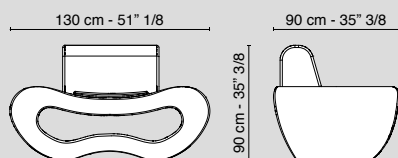

NEW LIPS

Poltrona New Lips
Armchair New Lips
7542219.00