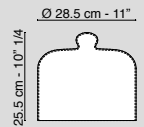

Tortiera Top Light of Sultan
Cakeholder Top Light of Sultan
cromo lucido / polished chrome 7522475.01
cromo lucido / polished chrome
spazzolato / brushed *