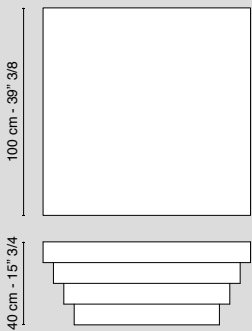

COFFEE TABLE SILHOUETTE

bianco / white	7511435.95
nero / black	7511435.96