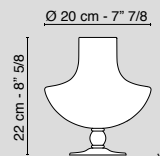

* su richiesta
on request