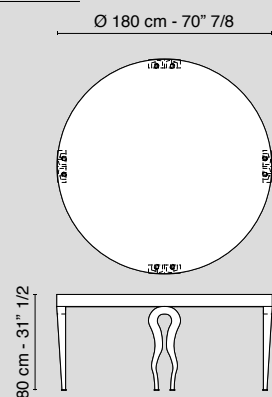

bianco / white 7511226.95
nero / black 7511226.96