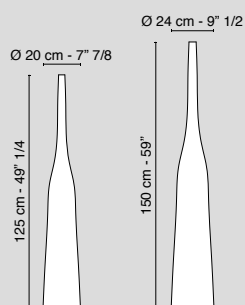

METROPOLITAN

Vaso Metropolitan
Vase Metropolitan

bianco/white 6010407.95

nero/black 6010407.96

Ø 51 cm - 20" 1/8

PINNACOLO

Vaso Pinnacolo
Vase Pinnacolo

h 130 cm	bianco/white	6010411.95
h 130 cm	nero/black	6010411.96
h 150 cm	bianco/white	6010410.95
h 150 cm	nero/black	6010410.96

CLESSIDRA

Vaso Clessidra
Vase Clessidra

bianco/white	6010405.95
nero/black	6010405.96

Ø 45 cm - 17" 3/4

BARCHETTA

Vaso Barchetta
Vase Barchetta

bianco/white	6010348.95
nero/black	6010348.96

LDPE INDOOR USE