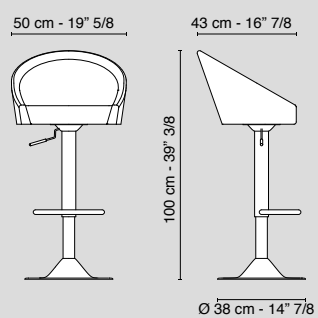

SILHOUETTE

Sedia Silhouette
Chair Silhouette
 7542202.00

Sgabello Silhouette
Stool Silhouette
 7542197.00

RUSTY

Sgabello Rusty regolabile in altezza

Stool Rusty height adjustable

7542203.00

NEW SIDNEY