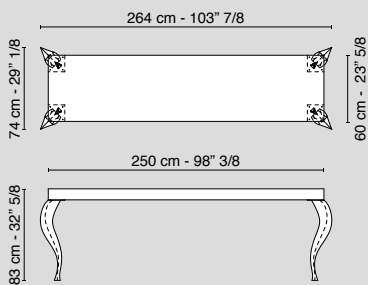

bianco / white	7511588.95
nero / black	7511588.96

bianco / white	7511590.95
nero / black	7511590.96