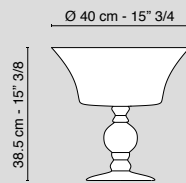

80 cm - 31" 1/2

* su richiesta
on request

Vaso Zeus
Vase Zeus

5001612.95

bianco/white 

VG colours *

Ø 40 cm - 15" 3/4

70 cm - 27" 1/2

Calice Zeus
Goblet Zeus

5001608.95

bianco/white 

VG colours *

Ø 35 cm - 13" 3/4

110 cm - 43" 1/4

* su richiesta
on request

Coppa Camilla Big
Bowl Camilla Big
5001328.00