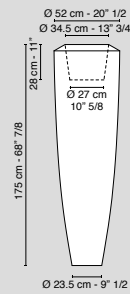

Martini small
7522437