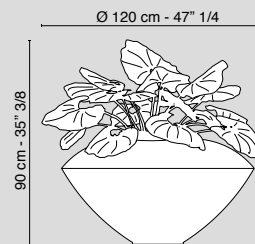

Composizione Venezia
Set Arrangement Venezia

1141247.95

- bianco/white
- nero/black
- foglia argento/silver leaf
- foglia oro/gold leaf
- customized RAL