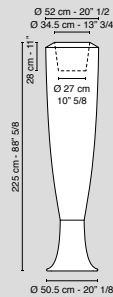

Accessori - Accessories

Materiali - Materials

LDPE Rotazionale industriale
LDPE Industrial rotational

Colori - Colours

neutro/neutral

Colori su richiesta - Colours on request

bianco/white

arancio/orange

rosso/red

fucsia/fuchsia

verde/green

nero/black