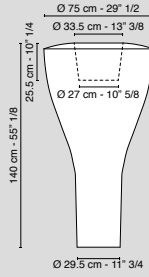

Obice
7521440