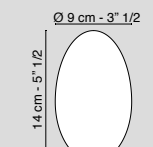

Ananas Cristallo
Pineapple Cristallo
 trasparente / clear
 5001785.00

Ø 10 cm - 3" 7/8

Ananas Cristallo
Pineapple Cristallo
 trasparente / clear
 5001786.00

Ø 12 cm - 4" 3/4

Ananas Cristallo
Pineapple Cristallo
 trasparente / clear
 5001787.00