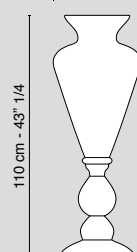

110 cm - 43" 1/4