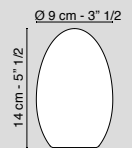

Uovo piccolo
Small Egg
verde / green
5001627.60