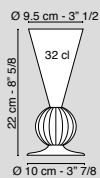

GLASSES

ISTANBUL

trasparente / clear

5001898.00

5001899.00

5001900.00

5001901.00

Bicchiere acqua
Glass - water

Bicchiere vino rosso
Glass - red wine

Bicchiere vino bianco
Glass - white wine

Bicchiere champagne
Glass - champagne