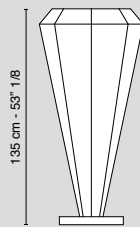

Supporto Diamante Mirror

Plinth Diamante Mirror

7511054.00

40 cm - 15" 3/4

60 x 60 cm
23" 5/8 x 23" 5/8

40 cm - 15" 3/4

60 x 60 cm
23" 5/8 x 23" 5/8

DIAMANTE CADEAU