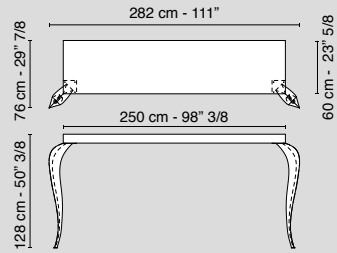

bianco / white	7511589.95
nero / black	7511589.96

bianco / white	7511591.95
nero / black	7511591.96

Consolle Luigi (4 gambe)
Console Luigi (4 legs)