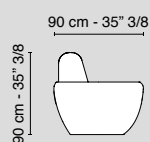

NEW LIPS

Divano New Lips

Sofa New Lips

7542213.00