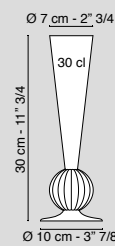

GLASSES

ISTANBUL

trasparente / clear

5001898.00

5001899.00

5001900.00

5001901.00

Bicchiere acqua
Glass - water

Bicchiere vino rosso
Glass - red wine

Bicchiere vino bianco
Glass - white wine

Bicchiere champagne
Glass - champagne