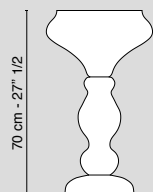

80 cm - 31" 1/2

* su richiesta
on request

Vaso Zeus
Vase Zeus

5001612.95

bianco/white 

VG colours *

Ø 40 cm - 15" 3/4

70 cm - 27" 1/2