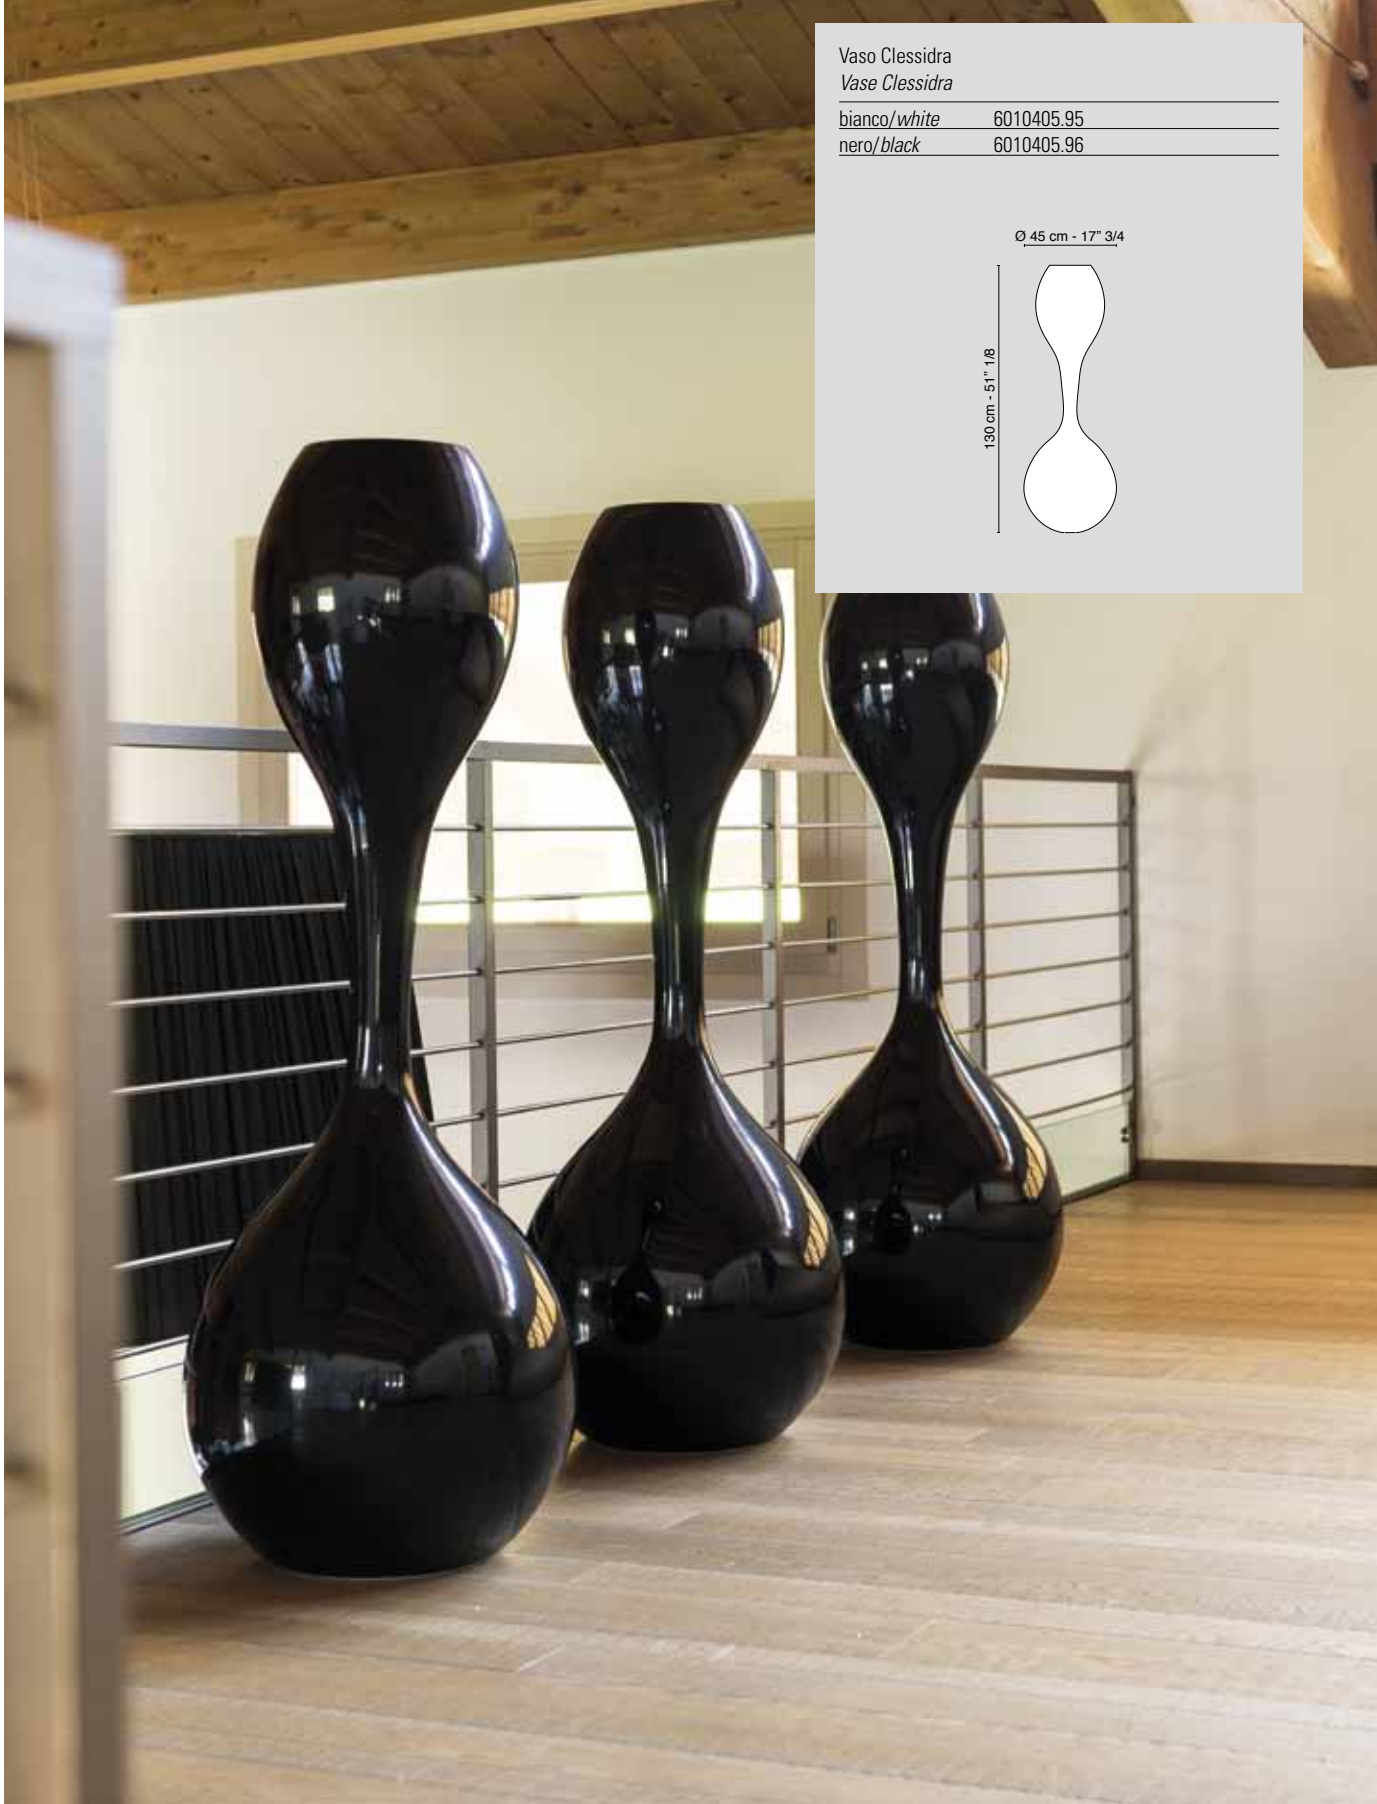

CLESSIDRA

Vaso Clessidra
Vase Clessidra

bianco/white	6010405.95
nero/black	6010405.96

Ø 45 cm - 17" 3/4