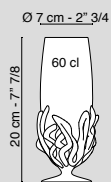

Bicchiere champagne
Glass - champagne