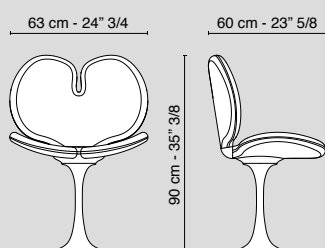

Sedia Pansé

Chair Pansé

7542196.00