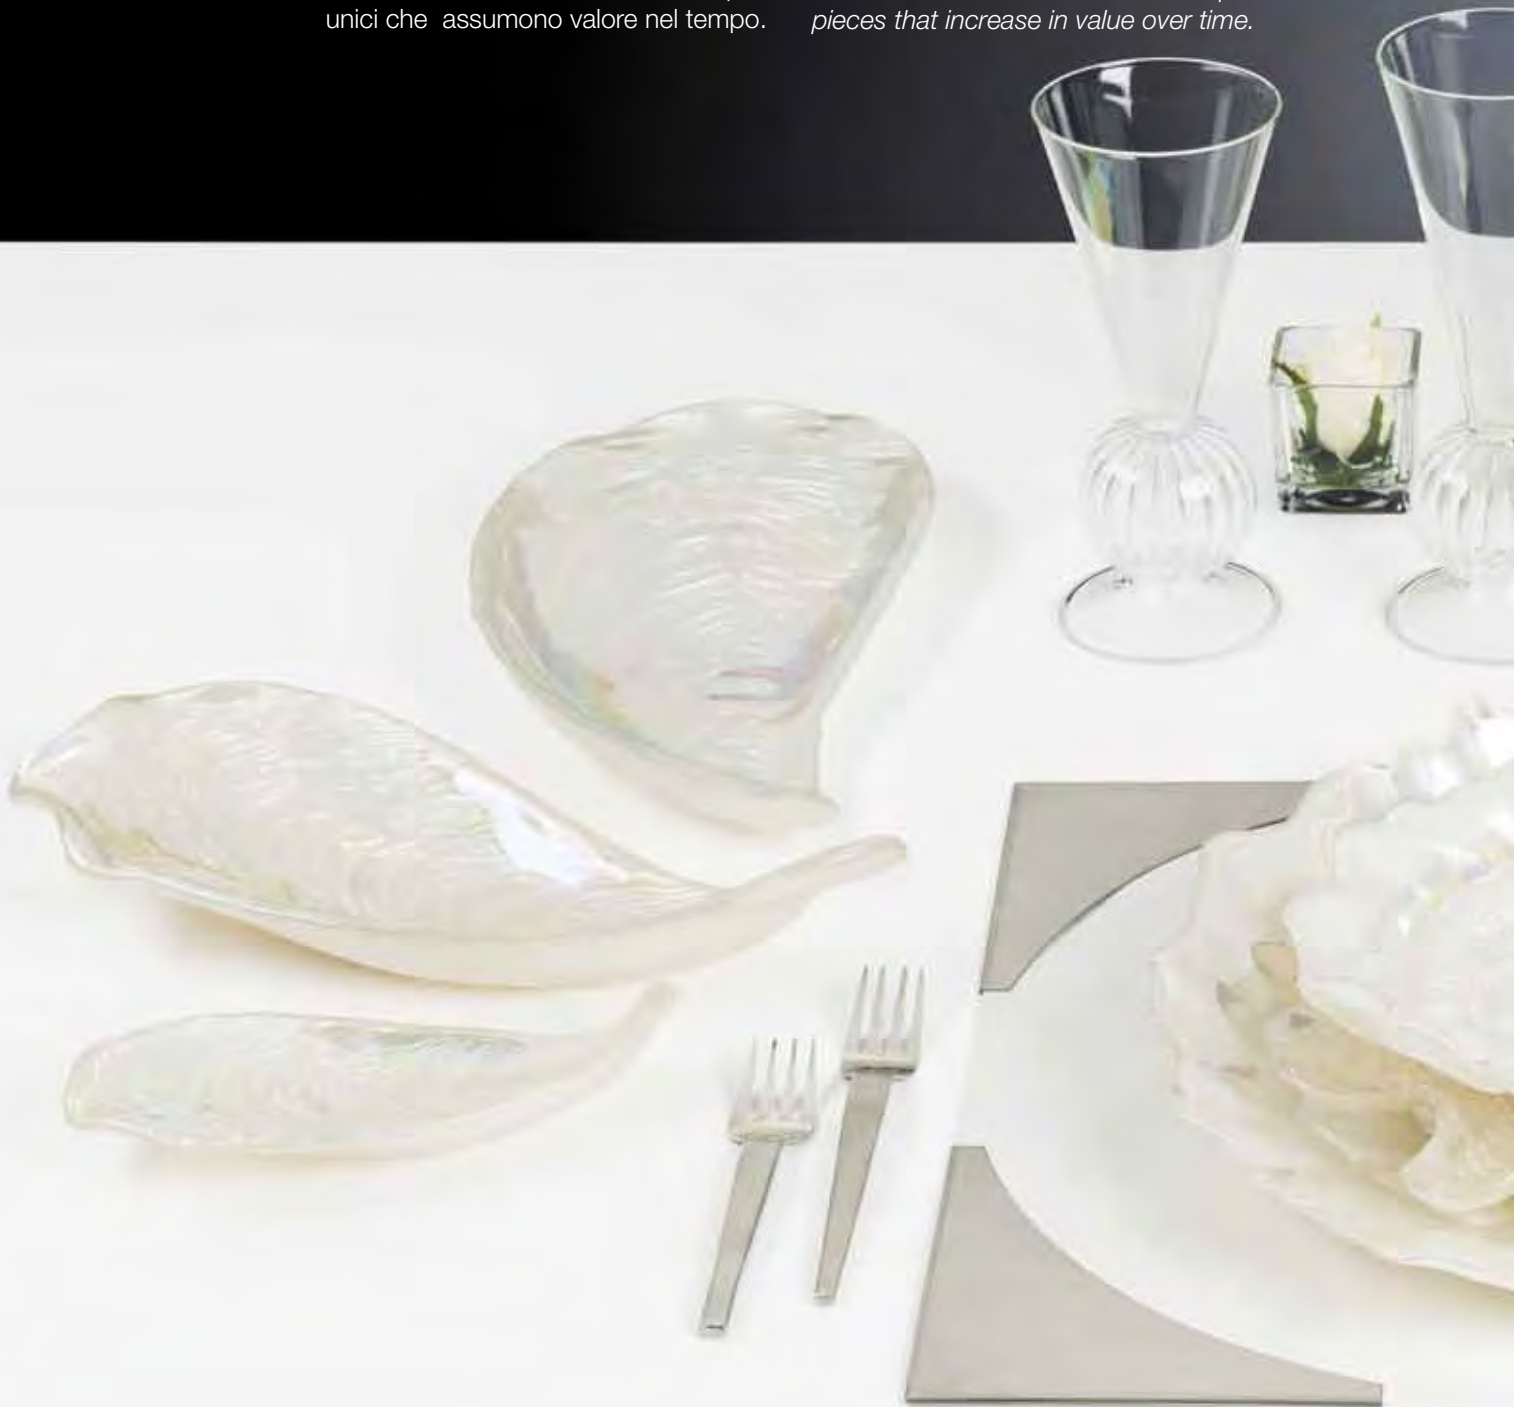

Lanterna Top flat-shaped
Flat-shaped Top lantern
7522554.00

Lanterna Top flat-shaped
Flat-shaped Top lantern
7522552.00

TABLEWARE

La tavola VG si inserisce in un ambiente di tendenza, eclettico, dove lo stile è cambiamento, innovazione e distinzione. Da questi concetti nascono collezioni dal gusto elegante, sempre attento alle tendenze ed alle esigenze di un'arte della tavola colta ed esclusiva, veri pezzi unici che assumono valore nel tempo.

The VG table fits in a trendy and eclectic environment where style means change, innovation and distinction. These concepts lead to elegant collections, which are always attentive to trends and the requirements of the art lying behind a cultured and exclusive table - unique pieces that increase in value over time.