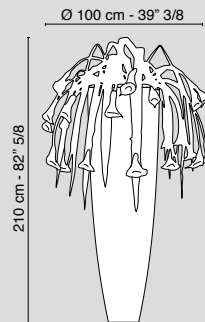

Composizione Dubai
Set Arrangement Dubai
1141187.95

- bianco/white
- nero/black
- foglia argento
  silver leaf
- foglia oro
  gold leaf
- customized RAL