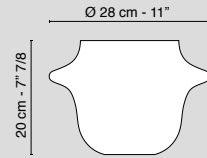

Vaso Atollo
Vase Atollo
5001472.00