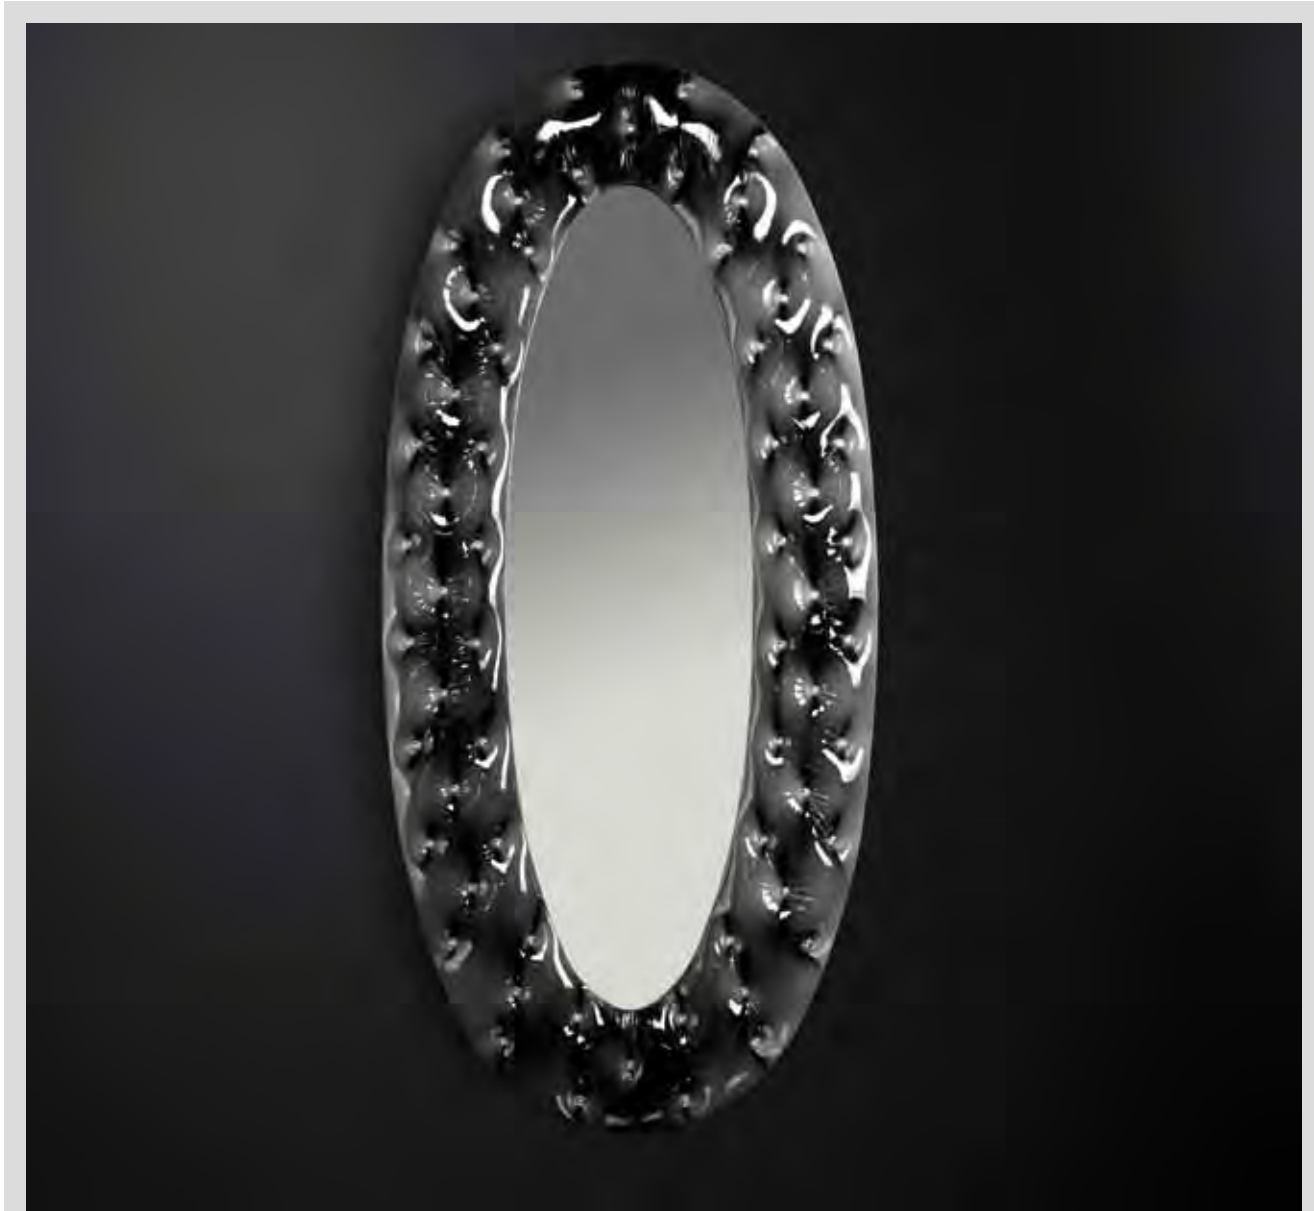

ST. MARTIN

Specchio St. Martin

Mirror St. Martin

bianco / white 7521761.95

nero / black 7521761.96

SISSI

Specchio ovale Sissi

Oval mirror Sissi