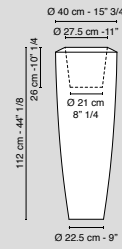

Martini big
7522439