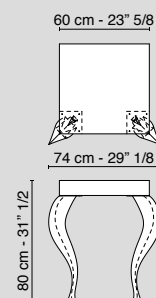

LUIGI

LUIGI

Tavolo Luigi
Table Luigi

bianco / white	7511552.95
nero / black	7511552.96

Consolle Luigi (2 gambe)
Console Luigi (2 legs)

bianco / white	7511594.95
nero / black	7511594.96

Tavolo Luigi
Table Luigi