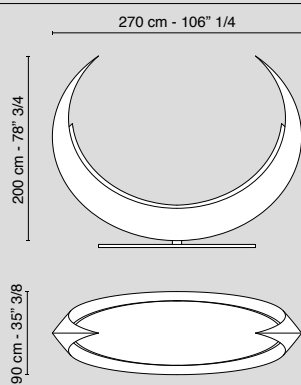

Divano Girevole Eclipse

Swivel Sofa Eclipse

7542195.00