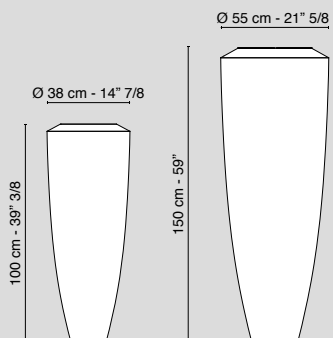

METROPOLITAN

Vaso Metropolitan
Vase Metropolitan

bianco/white 6010407.95

nero/black 6010407.96

Ø 51 cm - 20" 1/8

PINNACOLO

Vaso Pinnacolo
Vase Pinnacolo

h 130 cm	bianco/white	6010411.95
h 130 cm	nero/black	6010411.96
h 150 cm	bianco/white	6010410.95
h 150 cm	nero/black	6010410.96