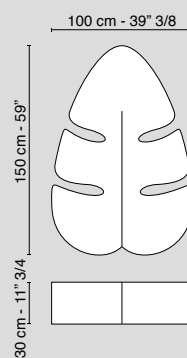

Pouf Philo

7542190.00

Pouf Quercia