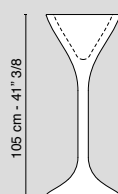

Frappeuse Cocktail Time Rusty Big mat da esterno
Frappeuse Cocktail Time Rusty Big matt outdoor use
7522397.93