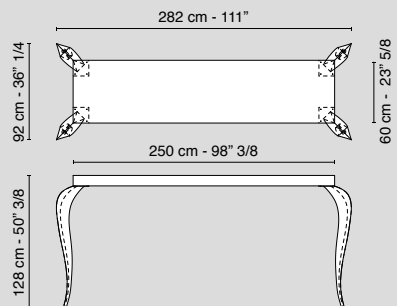

bianco / white	7511588.95
nero / black	7511588.96

bianco / white	7511590.95
nero / black	7511590.96