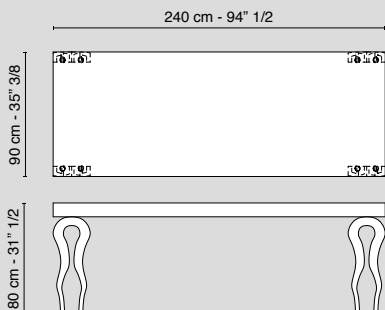

bianco / white 7511595.95
nero / black 7511595.96