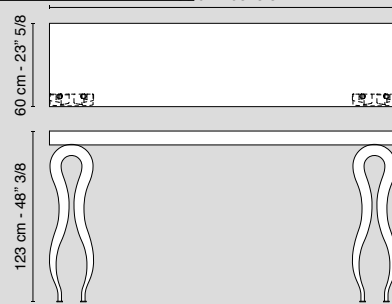

Consolle Silhouette (2 gambe)

Console Silhouette (2 legs)

bianco / white 7511592.95
 nero / black 7511592.96

Consolle Silhouette (2 gambe)

Console Silhouette (2 legs)

bianco / white 7511593.95
 nero / black 7511593.96