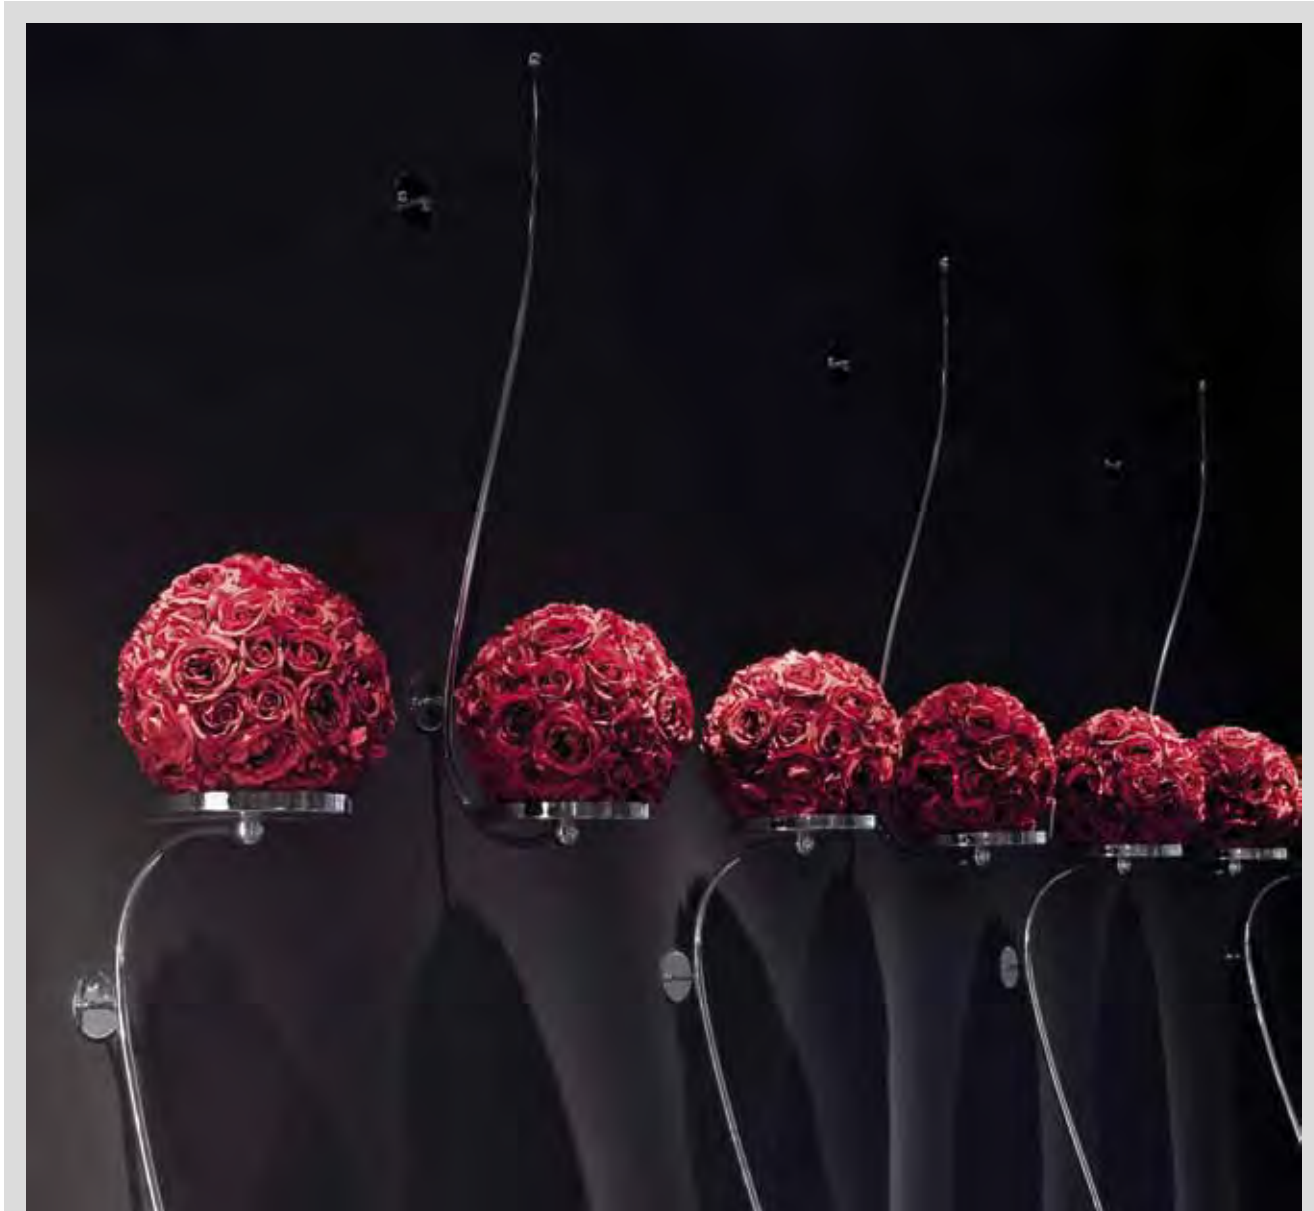

IONICO

Supporto a muro Ionico

Wall plinth Ionico

7511039.00

cromo lucido 
 polished chrome
 oro galvanizzato 
 galvanized gold *

Supporto a muro Ionico

Wall plinth Ionico

7511040.00