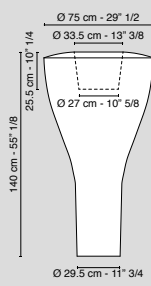

Obice
7521435