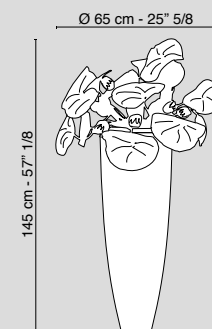

Composizione Miami
Set Arrangement Miami

1141238.95

- bianco/white
- nero/black
- foglia argento
  silver leaf
- foglia oro
  gold leaf
- customized RAL