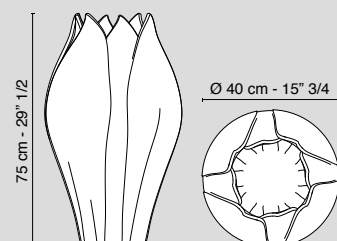

CERAMIC

Protagonisti unici o utilizzati in splendide composizioni che giocano con le forme e le dimensioni delle altre proposte della stessa collezione, i vasi in ceramica VG sono disponibili nei colori bianco e nero.

Protagonists on their own or used in beautiful compositions playing with the shapes and dimensions of the other items of the same collection, VG ceramic vases are available in white and black.

TULIPANO

bianco/white	6010568.95
nero/black	6010568.96

bianco/white	6010567.95
nero/black	6010567.96