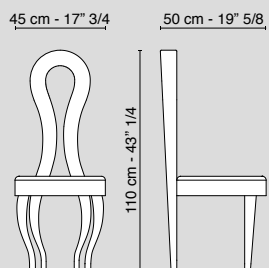

SILHOUETTE

Sedia Silhouette
Chair Silhouette
 7542202.00

Sgabello Silhouette
Stool Silhouette
 7542197.00

RUSTY

Sgabello Rusty regolabile in altezza

Stool Rusty height adjustable

7542203.00

NEW SIDNEY