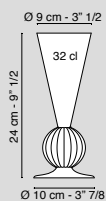

GLASSES

ISTANBUL

trasparente / clear

5001898.00

5001899.00

5001900.00

5001901.00

Bicchiere acqua
Glass - water

Bicchiere vino rosso
Glass - red wine

Bicchiere vino bianco
Glass - white wine

Bicchiere champagne
Glass - champagne