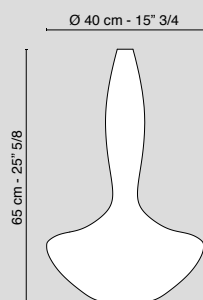

METROPOLITAN

Vaso Metropolitan
Vase Metropolitan

bianco/white 6010407.95

nero/black 6010407.96

Ø 51 cm - 20" 1/8

PINNACOLO

Vaso Pinnacolo
Vase Pinnacolo

h 130 cm	bianco/white	6010411.95
h 130 cm	nero/black	6010411.96
h 150 cm	bianco/white	6010410.95
h 150 cm	nero/black	6010410.96

CLESSIDRA

Vaso Clessidra
Vase Clessidra

bianco/white	6010405.95
nero/black	6010405.96

Ø 45 cm - 17" 3/4

BARCHETTA

Vaso Barchetta
Vase Barchetta

bianco/white	6010348.95
nero/black	6010348.96

LDPE INDOOR USE