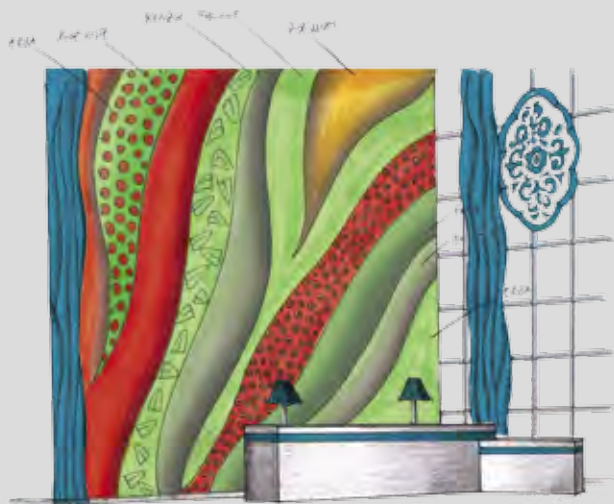

Un inno alla natura e alla sua bellezza. La terra stimola la fantasia verso nuove e spettacolari forme di architettura vegetale. Le pareti vegetali VG sono composte da pannelli modulari di facile installazione e che non richiedono alcuna manutenzione. Sorprendenti installazioni verdi, completamente personalizzabili, che riescono a creare un design unico, originale ed elegante per spazi indoor: abitazioni private, uffici, spazi commerciali e contract.

A hymn to nature and its beauty. The earth stimulates imagination towards new and spectacular shapes of plant architecture. VG green walls consist of easy installation modular panels, which do not require any maintenance. Amazing green installations, completely customizable, which are able to create a unique, original and elegant design for indoor spaces: private residences, offices, retail and contract premises.