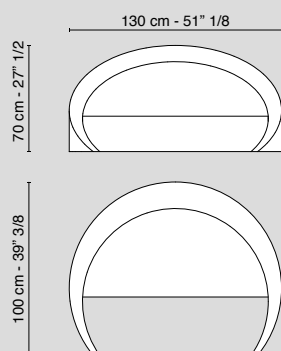

7542193.00