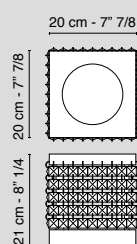

NEFERTARI

Portacandela quadrato Nefertari
Square candleholder Nefertari
5001763.00

Portacandela rotondo Nefertari
Round candleholder Nefertari
5001764.00

Portacandela rettangolare Nefertari
Rectangular candleholder Nefertari
5001765.00