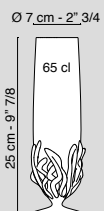

Bicchiere champagne
Glass - champagne