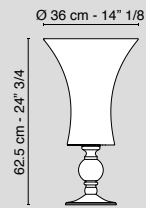

Coppia Laura Big
Bowl Laura Big
5001324.00