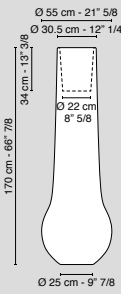

Jeta
7521969