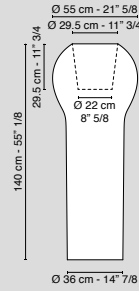

Obice small
7522151