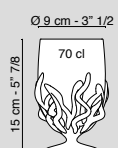

Bicchiere champagne
Glass - champagne