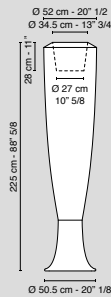

Accessori - Accessories

Materiali - Materials

LDPE Rotazionale industriale
LDPE Industrial rotational

Colori - Colours

.95

bianco
white

.96

nero
black

.98

foglia argento
silver leaf

.99

foglia oro
gold leaf

customized RAL

Colori su richiesta - Colours on request