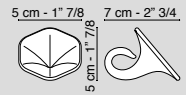

Coppa sangria con mestolo
Sangria bowl
 trasparente / clear
 5001775.00

Tovaglietta con angolare cromato
Placemat with chrome-finish corners
 bianco / white 7541871.95
 nero / black 7541871.96

Porta tovagliolo Flower
Napkin ring Flower
 trasparente / clear
 5001838.00