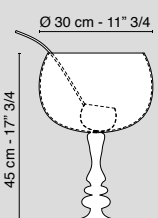

Coppa sangria con mestolo
Sangria bowl
trasparente / clear
5001775.00