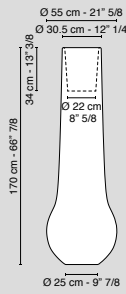

Jeta
7521970