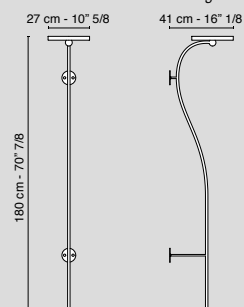

Supporto a muro Ionico

Wall plinth Ionico

7511040.00

cromo lucido
polished chrome
oro galvanizzato
galvanized gold *