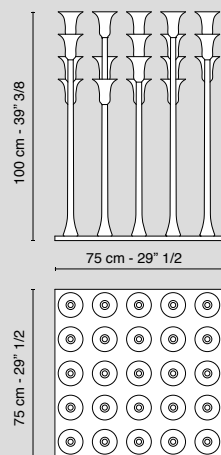

ONE

Portacandela One
Candleholder One
5001286.95

Ø 25 cm - 9" 7/8

100 cm - 38" 3/8

Portacandela One
Candleholder One
5001285.95

Ø 25 cm - 9" 7/8

140 cm - 55" 1/8

LANTERNS