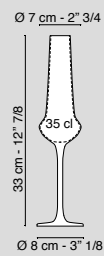

Bicchieri champagne
Glass - champagne