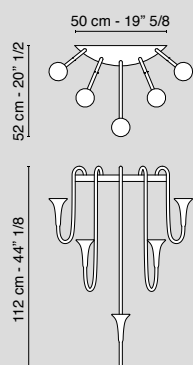

cromo lucido
polished chrome
oro galvanizzato
galvanized gold *