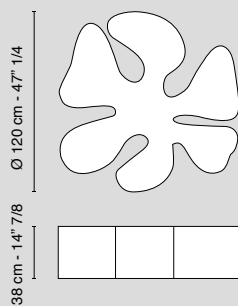

MARGARET

Pouf Margaret
Pouf Margaret
7541797.00