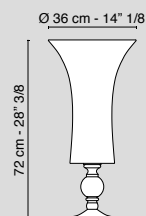

* su richiesta
on request