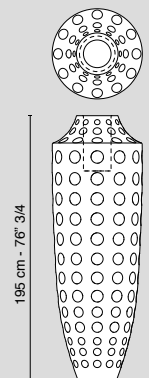

WHIRL KABIBE

Obice Whirl Kabibe
Obice Whirl Kabibe

7522134.95

Ø 60 cm - 23" 5/8

170 cm - 66" 7/8

Vaso Whirl Kabibe
Vase Whirl Kabibe

7522133.95

Ø 80 cm - 31" 1/2

120 cm - 47" 1/4

OVATION KABIBE

Bowl Ovation Kabibe
Bowl Ovation Kabibe

7522080.95

Ø 120 cm - 47" 1/4

50 cm - 19" 5/8

Vaso Ovation Kabibe
Vase Ovation Kabibe

7522081.95

Ø 130 cm - 51" 5/8

130 cm - 51" 5/8

Vaso Obice Ovation Kabibe
Vase Obice Ovation Kabibe

7522082.95

Ø 50 cm - 19" 5/8

195 cm - 76" 3/4

DRESSED BY BISAZZA MOSAIC

Le tessere di mosaico Bisazza, famose in tutto il mondo, incontrano la maestosa dimensione dei vasi VG creando una collezione incantevole, sofisticata e unica nel suo genere, capace di trasformare in lusso autentico, raffinato ed estremamente prezioso qualsiasi ambiente. I vasi possono essere realizzati nelle colorazioni della palette Bisazza.