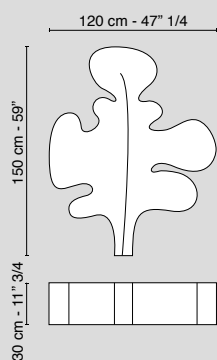

Pouf Quercia

7542191.00

Pouf Potus