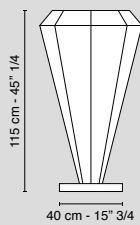

specchio / <i>mirror</i>	7511303.00
bianco / <i>white</i>	7511303.95
nero / <i>black</i>	7511303.96

specchio / <i>mirror</i>	7511304.00
bianco / <i>white</i>	7511304.95
nero / <i>black</i>	7511304.96