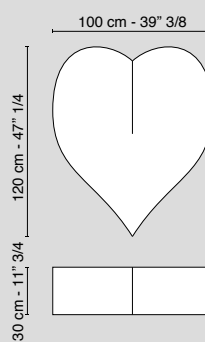

Pouf Potus

7542192.00