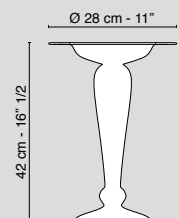

bianco/white
VG colours

* su richiesta
on request