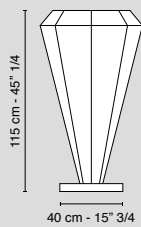

Supporto Diamante Mirror

Plinth Diamante Mirror

7511054.00

40 cm - 15" 3/4

60 x 60 cm
23" 5/8 x 23" 5/8

40 cm - 15" 3/4

60 x 60 cm
23" 5/8 x 23" 5/8

DIAMANTE CADEAU