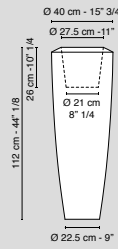

Accessori - Accessories

Materiali - Materials

LDPE Rotazionale industriale
LDPE Industrial rotational

Colori - Colours

neutro/neutral

Colori su richiesta - Colours on request

bianco/white

arancio/orange

rosso/red

fucsia/fuchsia

verde/green

nero/black