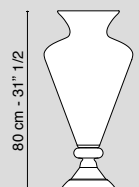

80 cm - 31" 1/2

* su richiesta
on request

Vaso Zeus
Vase Zeus

5001612.95

bianco/white 

VG colours *

Ø 40 cm - 15" 3/4

70 cm - 27" 1/2