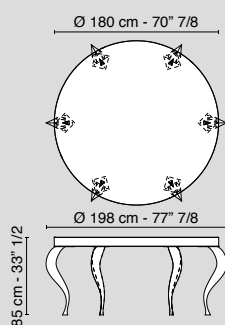

bianco / white	7510994.95
nero / black	7510994.96

Tavolo Luigi
Table Luigi