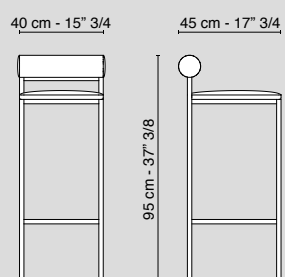

Sgabello Miami

Stool Miami

7511599.00