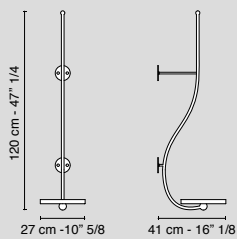

Supporto a muro Ionico

Wall plinth Ionico

7511039.00

cromo lucido
polished chrome
oro galvanizzato
galvanized gold *