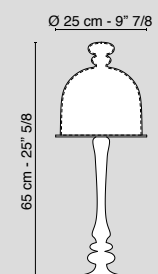

Porta formaggio con copri
Cheeseholder with cover
trasparente / clear
5001773.00