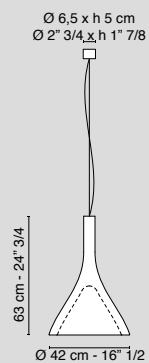

Colori - *Colours*

neutro/*neutral*

Codice - *Code*

7511545.93