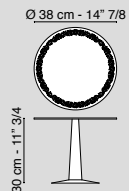

Tortiera Top Light of Sultan
Cakeholder Top Light of Sultan
cromo lucido / polished chrome 7522474.01
cromo lucido / polished chrome
spazzolato / brushed *