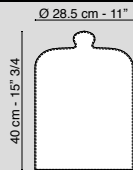

Copritorta
Cake cover
trasparente / clear
5001547.00