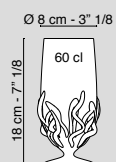

Bicchiere champagne
Glass - champagne