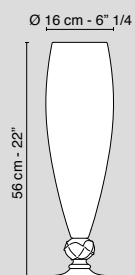

Coppa Hank
Bowl Hank
5001281.95