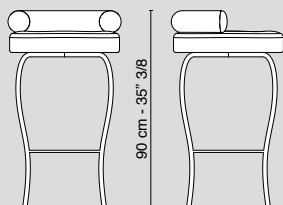

Stool Marilen

7542198.00

Ø 55 cm - 21" 5/8

90 cm - 35" 3/8