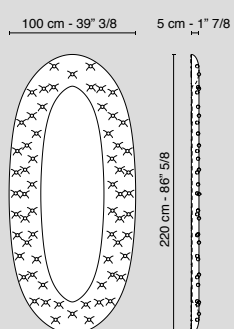

Specchio ovale Sissi

Oval mirror Sissi

7542204.00