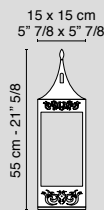

Lantern Top Light of Sultan
Lantern Top Light of Sultan
7522468.00