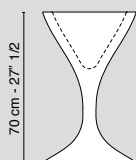

70 cm - 27" 1/2