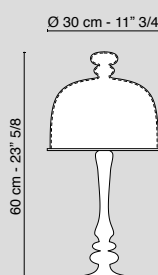

Tortiera con copri
Cakeholder with cover
trasparente / clear
5001772.00