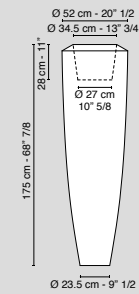

Accessori - Accessories

Materiali - Materials

LDPE Rotazionale industriale
LDPE Industrial rotational

Colori - Colours

neutro/neutral

Colori su richiesta - Colours on request

bianco/white

arancio/orange

rosso/red

fucsia/fuchsia

verde/green

nero/black