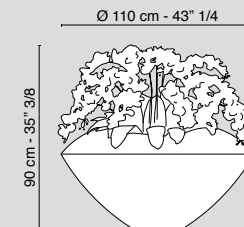

Composizione Cairo
Set Arrangement Cairo

1141234.95

- bianco/white
- nero/black
- foglia argento/silver leaf
- foglia oro/gold leaf
- customized RAL