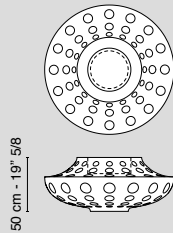

WHIRL KABIBE

Obice Whirl Kabibe
Obice Whirl Kabibe

7522134.95

Ø 60 cm - 23" 5/8

170 cm - 66" 7/8

Vaso Whirl Kabibe
Vase Whirl Kabibe

7522133.95

Ø 80 cm - 31" 1/2

120 cm - 47" 1/4

OVATION KABIBE

Bowl Ovation Kabibe
Bowl Ovation Kabibe

7522080.95

Ø 120 cm - 47" 1/4

50 cm - 19" 5/8

Vaso Ovation Kabibe
Vase Ovation Kabibe

7522081.95

Ø 130 cm - 51" 5/8

130 cm - 51" 5/8

Vaso Obice Ovation Kabibe
Vase Obice Ovation Kabibe

7522082.95

Ø 50 cm - 19" 5/8

195 cm - 76" 3/4

DRESSED BY BISAZZA MOSAIC

Le tessere di mosaico Bisazza, famose in tutto il mondo, incontrano la maestosa dimensione dei vasi VG creando una collezione incantevole, sofisticata e unica nel suo genere, capace di trasformare in lusso autentico, raffinato ed estremamente prezioso qualsiasi ambiente. I vasi possono essere realizzati nelle colorazioni della palette Bisazza.