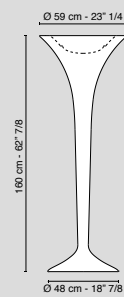

Accessori - Accessories

Materiali - Materials

LDPE Rotazionale industriale
LDPE Industrial rotational

Colori - Colours

.95

bianco
white

.96

nero
black

.98

foglia argento
silver leaf

.99

foglia oro
gold leaf

customized RAL

Colori su richiesta - Colours on request