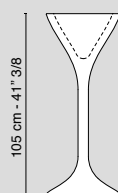

arancio / orange *

rosso / red *

fucsia / fuchsia *

verde / green *

nero / black *

Ø 42 cm - 16" 1/2

Accessori - Accessories

* su richiesta
on request