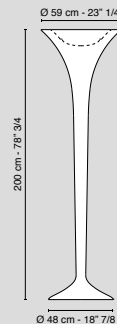

Accessori - Accessories

Materiali - Materials

LDPE Rotazionale industriale
LDPE Industrial rotational

Colori - Colours

.95

bianco
white

.96

nero
black

.98

foglia argento
silver leaf

.99

foglia oro
gold leaf

customized RAL

Colori su richiesta - Colours on request