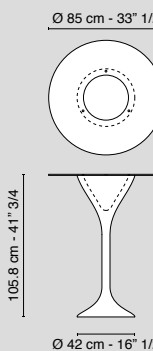

Accessori - Accessories

* su richiesta
on request