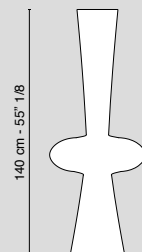

METROPOLITAN

Vaso Metropolitan
Vase Metropolitan

bianco/white 6010407.95

nero/black 6010407.96

Ø 51 cm - 20" 1/8

PINNACOLO

Vaso Pinnacolo
Vase Pinnacolo

h 130 cm	bianco/white	6010411.95
h 130 cm	nero/black	6010411.96
h 150 cm	bianco/white	6010410.95
h 150 cm	nero/black	6010410.96

CLESSIDRA

Vaso Clessidra
Vase Clessidra

bianco/white	6010405.95
nero/black	6010405.96

Ø 45 cm - 17" 3/4

BARCHETTA

Vaso Barchetta
Vase Barchetta

bianco/white	6010348.95
nero/black	6010348.96

LDPE INDOOR USE