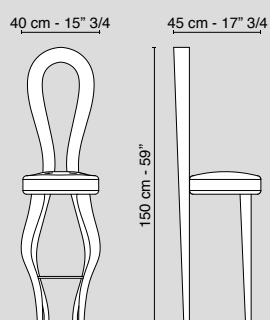

SILHOUETTE

Sedia Silhouette
Chair Silhouette
 7542202.00

Sgabello Silhouette
Stool Silhouette
 7542197.00

RUSTY

Sgabello Rusty regolabile in altezza

Stool Rusty height adjustable

7542203.00

NEW SIDNEY