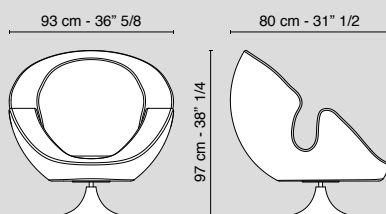

CALLA

ACQUA NON
POTABILE

Poltrona Calla
Armchair Calla
7541375.00