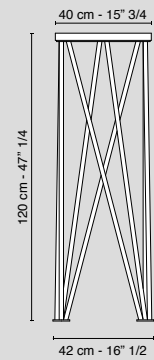

bianco / <i>white</i>	7511140.95
nero / <i>black</i>	7511140.96