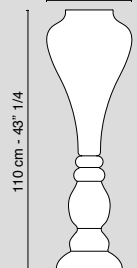

110 cm - 43" 1/4

* su richiesta
on request