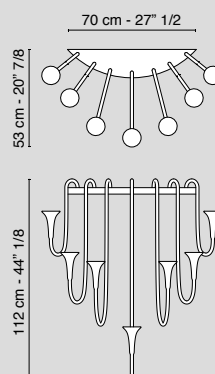

cromo lucido
polished chrome
oro galvanizzato
galvanized gold *