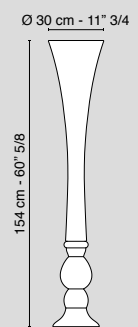

Vaso Gladiolo
Vase Gladiolo

5001031.00