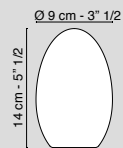

Uovo piccolo
Small Egg
bianco nero / white black
5001627.95