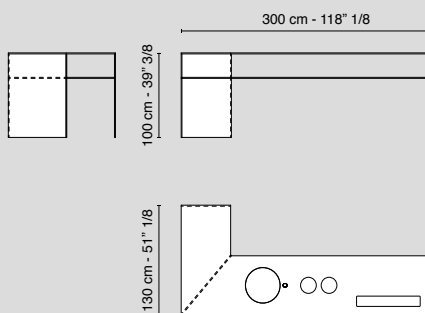

full customized

Mobile Bar Essential
Bar Counter Essential
7522436.95