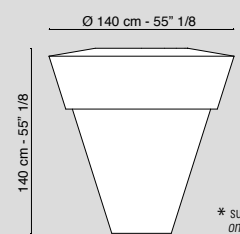

* su richiesta
on request