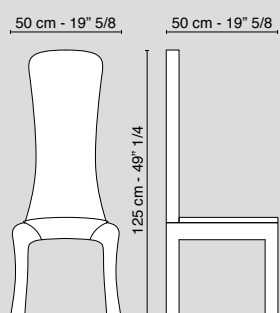

Sedia Roi Soleil
Chair Roi Soleil
7542201.00