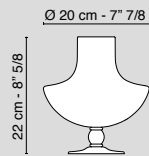

Vaso Giunone
Vase Giunone
5001598.95

bianco/white
VG colours