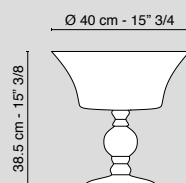

bianco/white
VG colours *

* su richiesta
on request