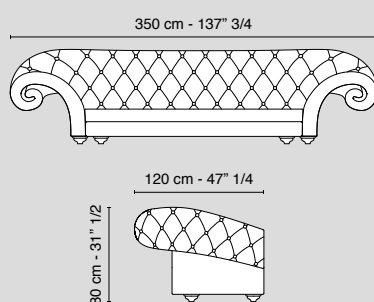

Divano Versailles

Sofa Versailles

7541114.00