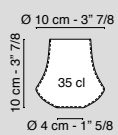

MINIMES

trasparente / clear

Bicchieri acqua
Glass - water