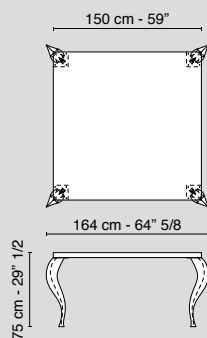

LUIGI

LUIGI

Tavolo Luigi
Table Luigi

bianco / white	7511552.95
nero / black	7511552.96

Consolle Luigi (2 gambe)
Console Luigi (2 legs)

bianco / white	7511594.95
nero / black	7511594.96

Tavolo Luigi
Table Luigi