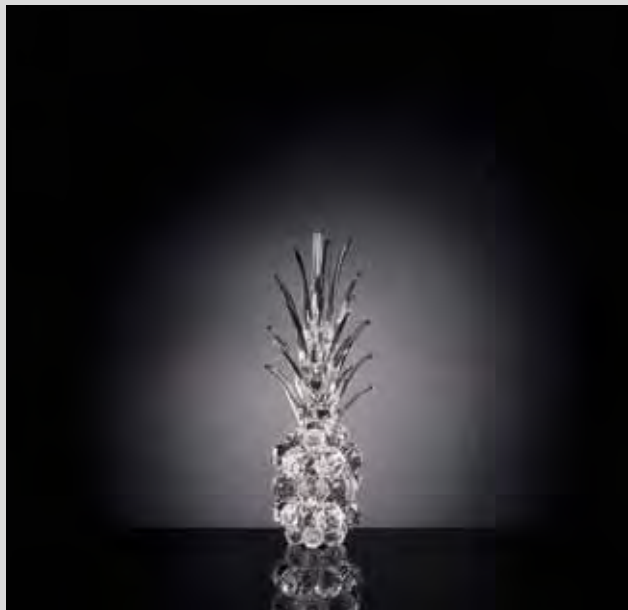

20 cm - 7" 7/8

Uovo piccolo
Small Egg
 marrone / brown
 5001627.70

Uovo piccolo
Small Egg
 bianco nero / white black
 5001627.95

Uovo piccolo
Small Egg
 verde / green
 5001627.60

Uovo piccolo
Small Egg
 nero / black
 5001627.96

Ananas Cristallo
Pineapple Cristallo
 trasparente / clear
 5001785.00

Ø 10 cm - 3" 7/8

Ananas Cristallo
Pineapple Cristallo
 trasparente / clear
 5001786.00

Ø 12 cm - 4" 3/4

Ananas Cristallo
Pineapple Cristallo
 trasparente / clear
 5001787.00