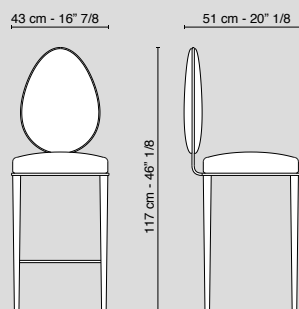

Sedia New Vovo
Chair New Vovo
7542199.00