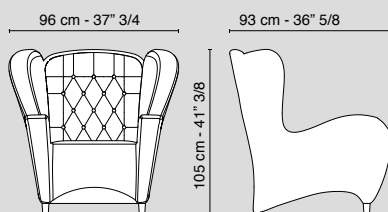

SCHINKE

Poltrona Schinke
Armchair Schinke
7540076.00