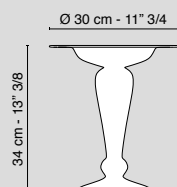

Coppa Mira - Super
Bowl Mira - Super
5001523.00