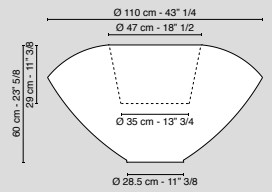

Kloe
7521974