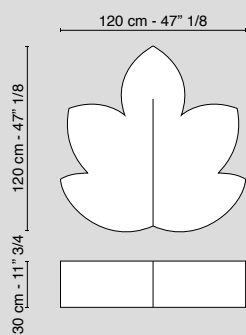

ARALIA / PHILO / QUERCIA / POTUS

Pouf Aralia

Pouf Aralia

7542189.00

Pouf Philo