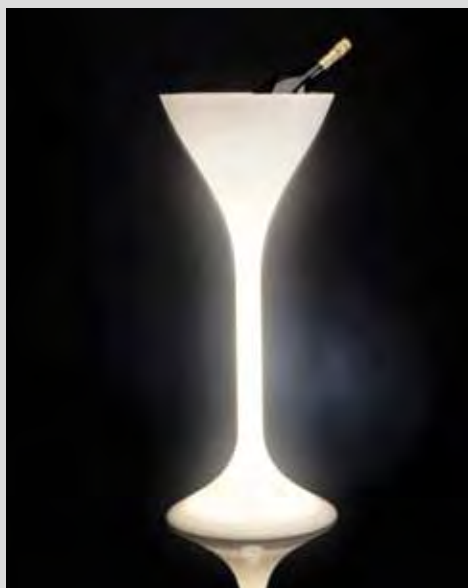

COCKTAIL MOON

Frappeuse Cocktail Moon

Frappeuse Cocktail Moon

7522407.00

COCKTAIL TIME RUSTY BIG

Frappeuse Cocktail Time Rusty Big Led da interno
Frappeuse Cocktail Time Rusty Big Led indoor use
 7522577.93