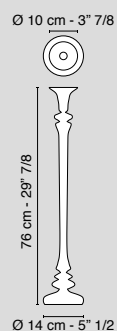

CANDLEHOLDERS

In perfetta armonia con le atmosfere classiche e un po' barocche, i candelabri VG sono una raffinata rivisitazione di uno dei grandi classici della decorazione.

I vari modelli sono realizzati in pyrex, vetro o cristallo e sono disponibili nella versione da tavolo, da parete e da terra.

In perfect harmony with classical and slightly baroque atmospheres, VG candleholders are a refined reinterpretation of one of the great classics of decoration.

The various models are made in pyrex, glass or crystal and are available in the table, wall and floor versions.

Candelabro Royal Pyrex x 1 small
Candleholder Royal Pyrex x 1 small
5001642.00

Candelabro Royal Pyrex x 1 medium
Candleholder Royal Pyrex x 1 medium
5001641.00

Candelabro Royal Pyrex x 1 big
Candleholder Royal Pyrex x 1 big
5001640.00