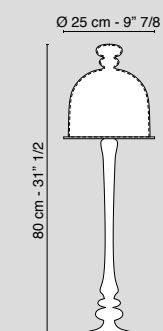

Porta formaggio con copri
Cheeseholder with cover
trasparente / clear
5001774.00