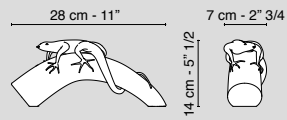

Toro big
Big Bull
 trasparente rosso / clear red
 5001628.00

Toro small
Small Bull
 trasparente rosso / clear red
 5001629.00

Corno con gecko
Horn with gecko
trasparente rosso / clear red
5001626.00

Uovo con 2 gechi
Egg with 2 geckos
marrone rosso / brown red
5001622.70