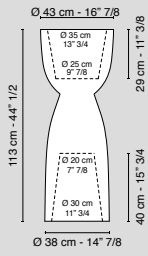

Arena
7521456