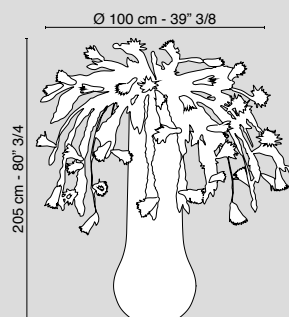

* su richiesta
on request