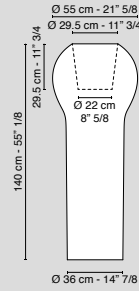

Obice small
7522148