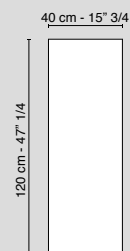

CADEAU

bianco / white	7522119.95
nero / black	7522119.96

bianco / white	7522115.95
nero / black	7522115.96

bianco / white	7522120.95
nero / black	7522120.96

bianco / white	7522116.95
nero / black	7522116.96