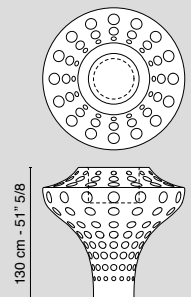

WHIRL KABIBE

Obice Whirl Kabibe
Obice Whirl Kabibe

7522134.95

Ø 60 cm - 23" 5/8

170 cm - 66" 7/8

Vaso Whirl Kabibe
Vase Whirl Kabibe

7522133.95

Ø 80 cm - 31" 1/2

120 cm - 47" 1/4

OVATION KABIBE

Bowl Ovation Kabibe
Bowl Ovation Kabibe

7522080.95

Ø 120 cm - 47" 1/4

50 cm - 19" 5/8

Vaso Ovation Kabibe
Vase Ovation Kabibe

7522081.95

Ø 130 cm - 51" 5/8

130 cm - 51" 5/8

Vaso Obice Ovation Kabibe
Vase Obice Ovation Kabibe

7522082.95

Ø 50 cm - 19" 5/8

195 cm - 76" 3/4

DRESSED BY BISAZZA MOSAIC

Le tessere di mosaico Bisazza, famose in tutto il mondo, incontrano la maestosa dimensione dei vasi VG creando una collezione incantevole, sofisticata e unica nel suo genere, capace di trasformare in lusso autentico, raffinato ed estremamente prezioso qualsiasi ambiente. I vasi possono essere realizzati nelle colorazioni della palette Bisazza.