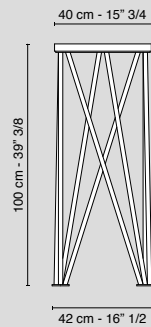

bianco / <i>white</i>	7511139.95
nero / <i>black</i>	7511139.96