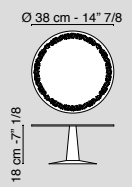

* su richiesta
on request