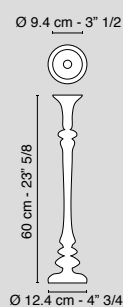

CANDLEHOLDERS

In perfetta armonia con le atmosfere classiche e un po' barocche, i candelabri VG sono una raffinata rivisitazione di uno dei grandi classici della decorazione.

I vari modelli sono realizzati in pyrex, vetro o cristallo e sono disponibili nella versione da tavolo, da parete e da terra.

In perfect harmony with classical and slightly baroque atmospheres, VG candleholders are a refined reinterpretation of one of the great classics of decoration.

The various models are made in pyrex, glass or crystal and are available in the table, wall and floor versions.

Candelabro Royal Pyrex x 1 small
Candleholder Royal Pyrex x 1 small
5001642.00

Candelabro Royal Pyrex x 1 medium
Candleholder Royal Pyrex x 1 medium
5001641.00

Candelabro Royal Pyrex x 1 big
Candleholder Royal Pyrex x 1 big
5001640.00