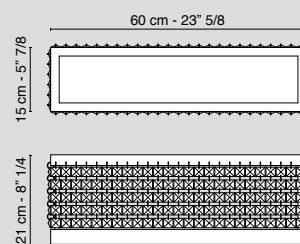

NEFERTARI

Portacandela quadrato Nefertari
Square candleholder Nefertari
5001763.00

Portacandela rotondo Nefertari
Round candleholder Nefertari
5001764.00

Portacandela rettangolare Nefertari
Rectangular candleholder Nefertari
5001765.00