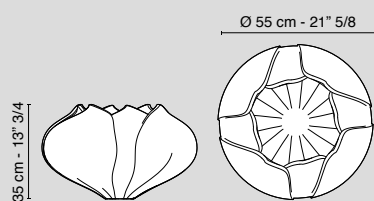

CERAMIC

Protagonisti unici o utilizzati in splendide composizioni che giocano con le forme e le dimensioni delle altre proposte della stessa collezione, i vasi in ceramica VG sono disponibili nei colori bianco e nero.

Protagonists on their own or used in beautiful compositions playing with the shapes and dimensions of the other items of the same collection, VG ceramic vases are available in white and black.

TULIPANO

bianco/white	6010568.95
nero/black	6010568.96

bianco/white	6010567.95
nero/black	6010567.96