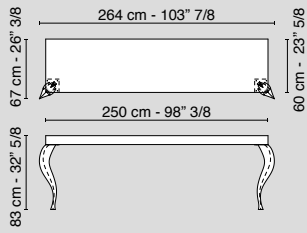

bianco / white	7511589.95
nero / black	7511589.96

bianco / white	7511591.95
nero / black	7511591.96

Consolle Luigi (4 gambe)
Console Luigi (4 legs)