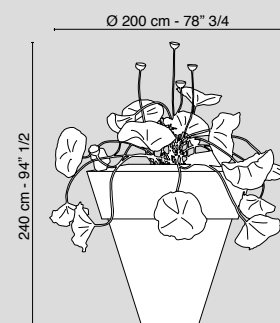

Composizione Round Bowl Lotus
Bowl Lotus in Set Arrangement

1141511.95

bianco/white 
 nero/black 
 customized RAL 

Danza del Nelumbo
Danza del Nelumbo

1141485.60

spazzolato
brushed 
 cromo lucido
polished chrome 