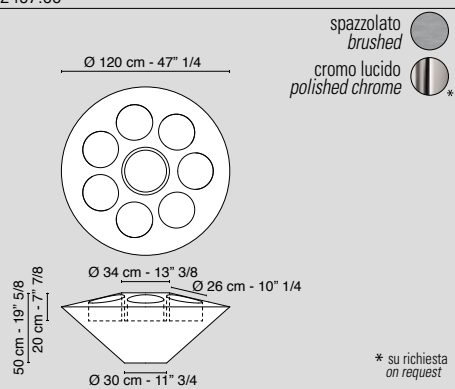

Frappeuse Cocktail Moon

Frappeuse Cocktail Moon

7522407.00