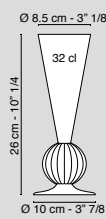

GLASSES

ISTANBUL

trasparente / clear

5001898.00

5001899.00

5001900.00

5001901.00

Bicchiere acqua
Glass - water

Bicchiere vino rosso
Glass - red wine

Bicchiere vino bianco
Glass - white wine

Bicchiere champagne
Glass - champagne