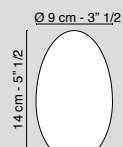

Uovo piccolo
Small Egg
nero / black
5001627.96