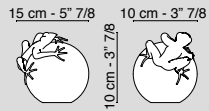

Sfera con rana
Sphere with frog
rosso / red
5001468.30