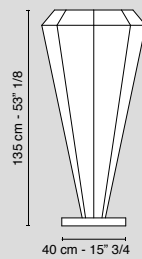

specchio / <i>mirror</i>	7511303.00
bianco / <i>white</i>	7511303.95
nero / <i>black</i>	7511303.96

specchio / <i>mirror</i>	7511304.00
bianco / <i>white</i>	7511304.95
nero / <i>black</i>	7511304.96