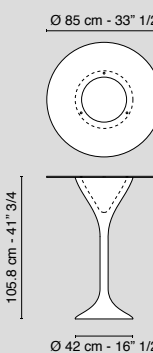

Accessori - Accessories

* su richiesta
on request