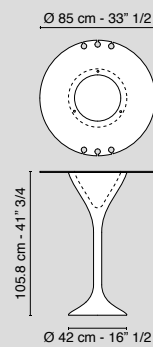

Tavolino Cocktail Time Rusty Big uso interno
Table Cocktail Time Rusty Big indoor use
7522535

Accessori - Accessories