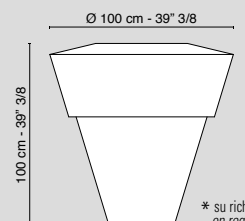

* su richiesta
on request