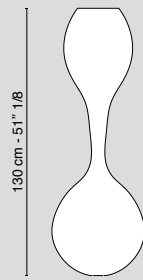

METROPOLITAN

Vaso Metropolitan
Vase Metropolitan

bianco/white 6010407.95

nero/black 6010407.96

Ø 51 cm - 20" 1/8

PINNACOLO

Vaso Pinnacolo
Vase Pinnacolo

h 130 cm	bianco/white	6010411.95
h 130 cm	nero/black	6010411.96
h 150 cm	bianco/white	6010410.95
h 150 cm	nero/black	6010410.96

CLESSIDRA

Vaso Clessidra
Vase Clessidra

bianco/white	6010405.95
nero/black	6010405.96

Ø 45 cm - 17" 3/4

BARCHETTA

Vaso Barchetta
Vase Barchetta

bianco/white	6010348.95
nero/black	6010348.96

LDPE INDOOR USE