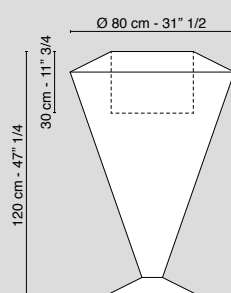

spazzolato
brushed

cromo lucido
polished chrome *

* su richiesta
on request