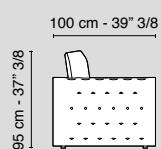

Divano Silhouette Capitoné

Sofa Silhouette Capitoné

7541837.00