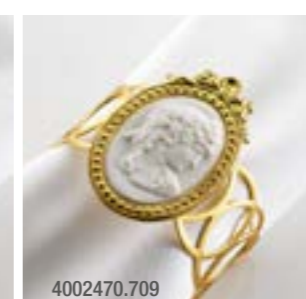

4002480.602

4802484.602

4002470.709