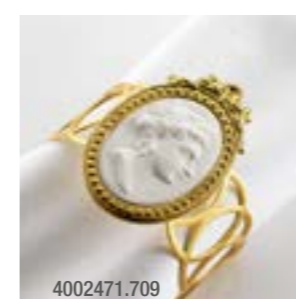

4002482.602

4002470.709

4002471.709