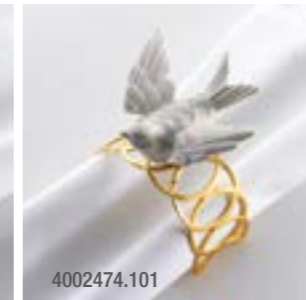

4004746.203