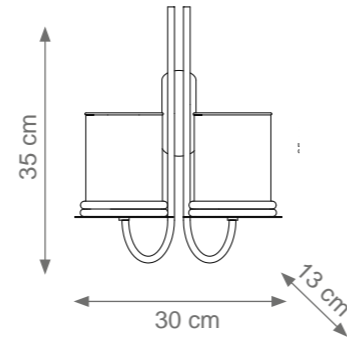

London Applique
Code: L808206
Type 2 lights electrification x Max 28W E14 CE
Size: cm. 35 h x 30 l x 13 w - 1,5 kg