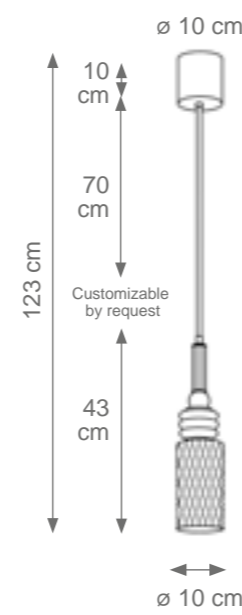

Josephine Pendant Light
Code C808110
Type 1 light electrification x Max 28W E14 CE
Size: cm. 43 h x 10 ø - 1,1 kg