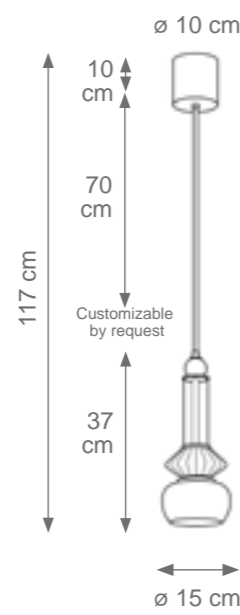

Marie Pendant Light
Code C808111
Type 1 light electrification x Max 28W E14 CE
Size: cm. 37 h x 15 ø - 1,1 kg