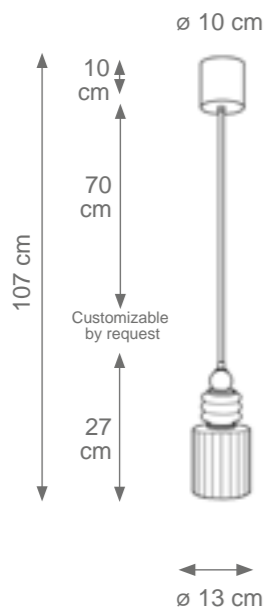

Silvy Pendant Light
Code C808112
Type 1 light electrification x Max 28W E14 CE
Size: cm. 27 h x 13 ø - 1 kg