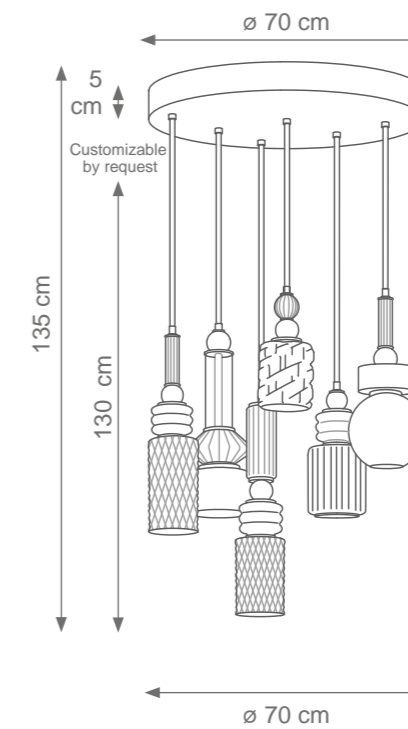

Lolite Chandelier
Code C808148
Type 6 lights electrification
x Max 28W E14 CE
Size: cm. 135 h x 70 ø - 17 kg