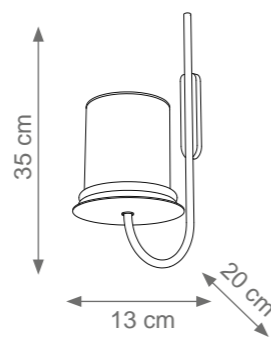

London Applique
Code: L807296
Type 1 light electrification x Max 28W E14 CE
Size: cm. 35 h x 13 l x 20 w - 1 kg