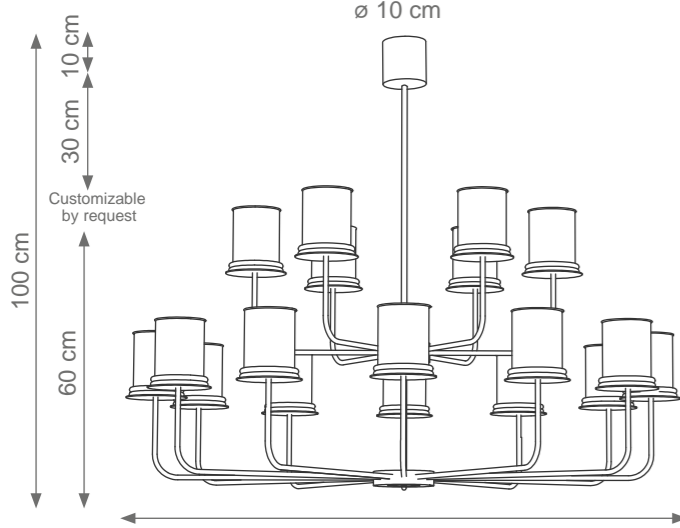

London Chandelier
Code: L807293
Type 18 lights electrification x Max 28W E14 CE
Size: cm. 60 h x 120 ø - 13 kg