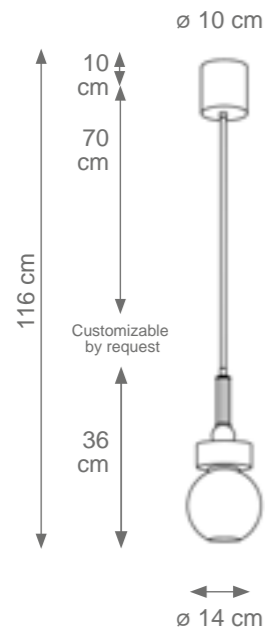

To be customized

Etienne Pendant Light
Code C808108
Type 1 light electrification x Max 28W E14 CE
Size: cm. 36 h x 16 ø - 2,2 kg

Fifi Pendant Light
Code C808109
Type 1 light electrification x Max 28W E14 CE
Size: cm. 46 h x 10 ø - 1,2 kg