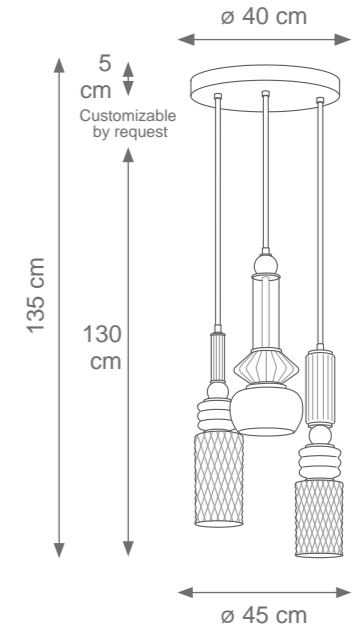

Lolite Chandelier
Code C808229
Type 3 lights electrification x Max 28W E14 CE
Size: cm. 135 h x 45 ø - 9 kg