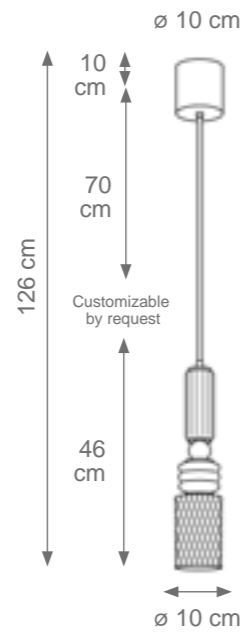

To be customized

Etienne Pendant Light
Code C808108
Type 1 light electrification x Max 28W E14 CE
Size: cm. 36 h x 16 ø - 2,2 kg

Fifi Pendant Light
Code C808109
Type 1 light electrification x Max 28W E14 CE
Size: cm. 46 h x 10 ø - 1,2 kg