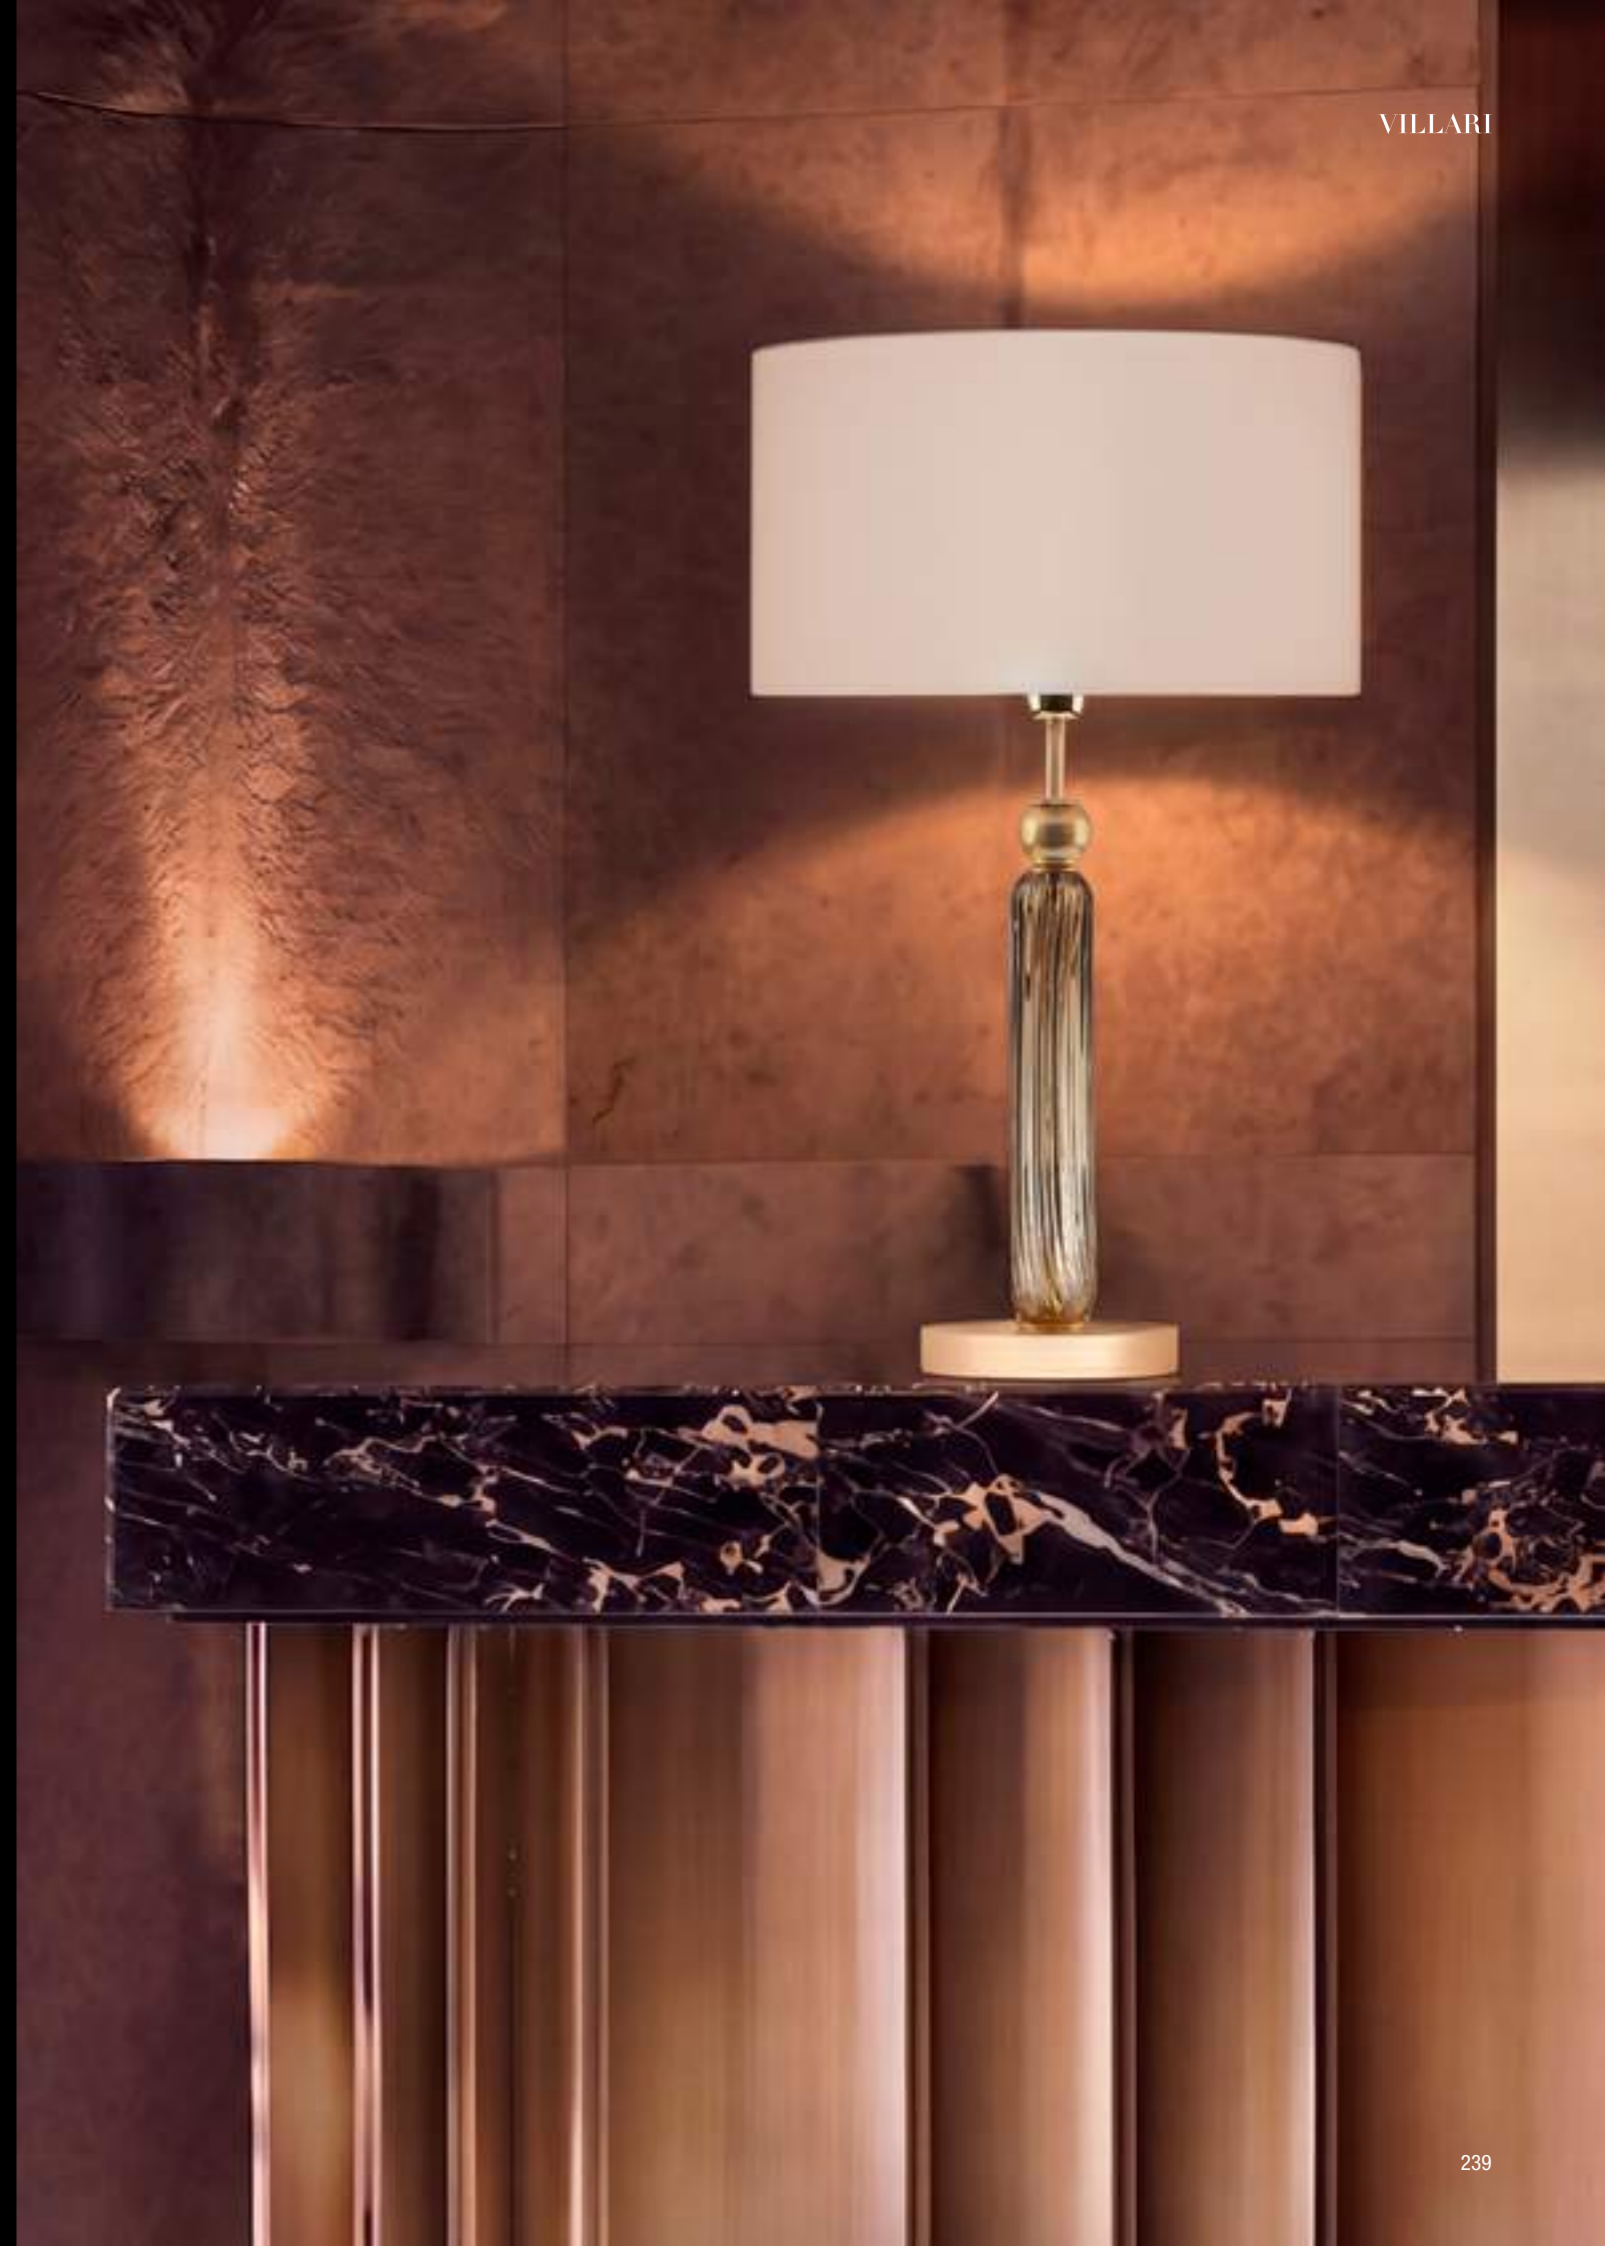

C808932.361
Uranus Pendant Light
LED
cm. 95 h x 30 ø

007

C808688.361 Sean Pendant Light
C808690.361 Roger Pendant Light
C808692.361 Pierce Pendant Light
C808694.361 Daniel Pendant Light

4009067.361
Veronica.C Table Lamp
1 Light
cm. 65 h x 38 ø