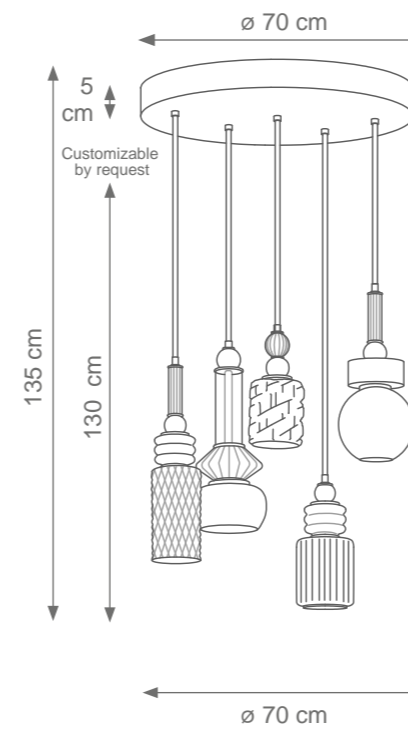

Lolite Chandelier
Code C808283
Type 5 lights electrification
x Max 28W E14 CE
Size: cm. 135 h x 70 ø - 16 kg