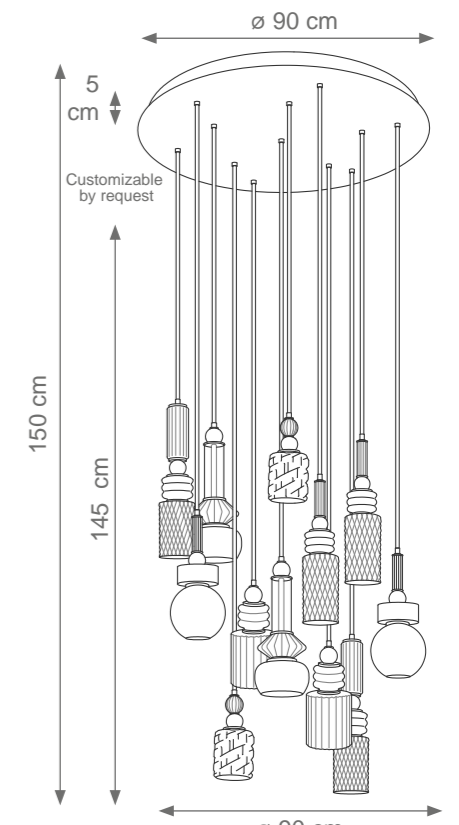

Gran Lolite Chandelier
Code C808199
Type 12 lights electrification
x Max 28W E14 CE
Size: cm. 150 h x 90 ø - 35 kg