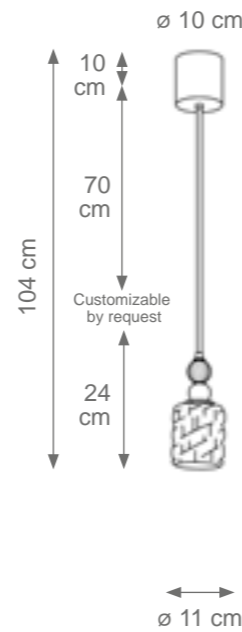

To be customized

Etienne Pendant Light
Code C808108
Type 1 light electrification x Max 28W E14 CE
Size: cm. 36 h x 16 ø - 2,2 kg

Fifi Pendant Light
Code C808109
Type 1 light electrification x Max 28W E14 CE
Size: cm. 46 h x 10 ø - 1,2 kg