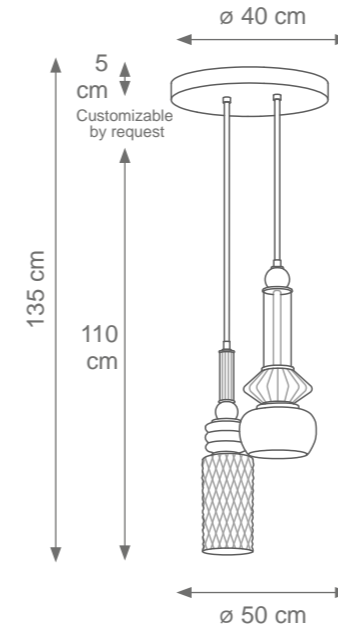

Lolite Chandelier
Code C808284
Type 2 lights electrification x Max 28W E14 CE
Size: cm. 135 h x 40 ø - 8 kg