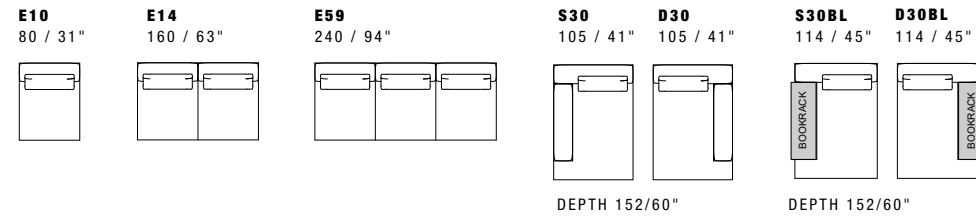

Santos

Dimensions: the first figure show sizes in centimeters, the second in inches.
Each piece is made by hand and has its own uniqueness.
Measures may vary with a tolerance up to 3%.
Mixing above groups (Y - J) will create sectionals with different seat widths.
Seat depth 59 cm - 23".

GROUP Y Tutti gli elementi del Gruppo Y hanno lo stesso modulo di seduta. All items in Group Y have the same seat width

GROUP J Tutti gli elementi del Gruppo J hanno lo stesso modulo di seduta. All items in Group J have the same seat width

1. Side table - Standard features:
2. Back lacquered glass top (black or white)
   - Ceramic top available in all customizing finishes
   - Marble top available in all customizing finishes

Santos

Frida

Dimensions: the first figure show sizes in centimeters, the second in inches.
Each piece is made by hand and has its own uniqueness.
Measures may vary with a tolerance up to 3%.

Grace

Design Giuseppe Viganò

Dimensions: the first figure show sizes in centimeters, the second in inches.
Each piece is made by hand and has its own uniqueness.
Measures may vary with a tolerance up to 3%.