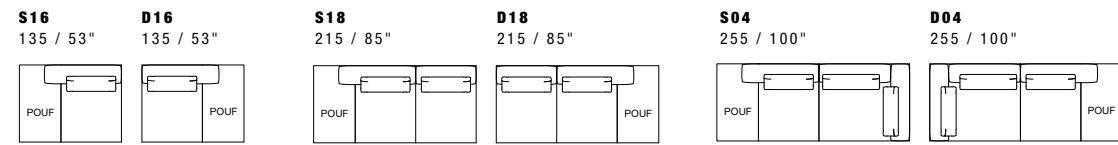

GROUP Y Tutti gli elementi del Gruppo Y hanno lo stesso modulo di seduta. All items in Group Y have the same seat width