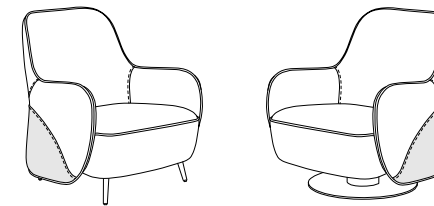

Frida

Dimensions: the first figure show sizes in centimeters, the second in inches.
Each piece is made by hand and has its own uniqueness.
Measures may vary with a tolerance up to 3%.