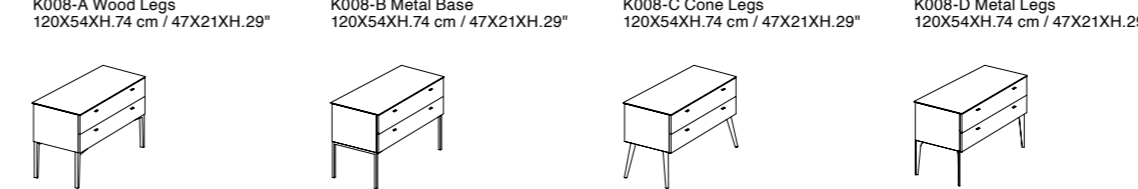

K012-D Ø50XH.43 cm / Ø20XH.17"

Nebula

K008-A Wood Legs 120X54XH.74 cm / 47X21XH.29"
K008-B Metal Base 120X54XH.74 cm / 47X21XH.29"
K008-C Cone Legs 120X54XH.74 cm / 47X21XH.29"
K008-D Metal Legs 120X54XH.74 cm / 47X21XH.29"