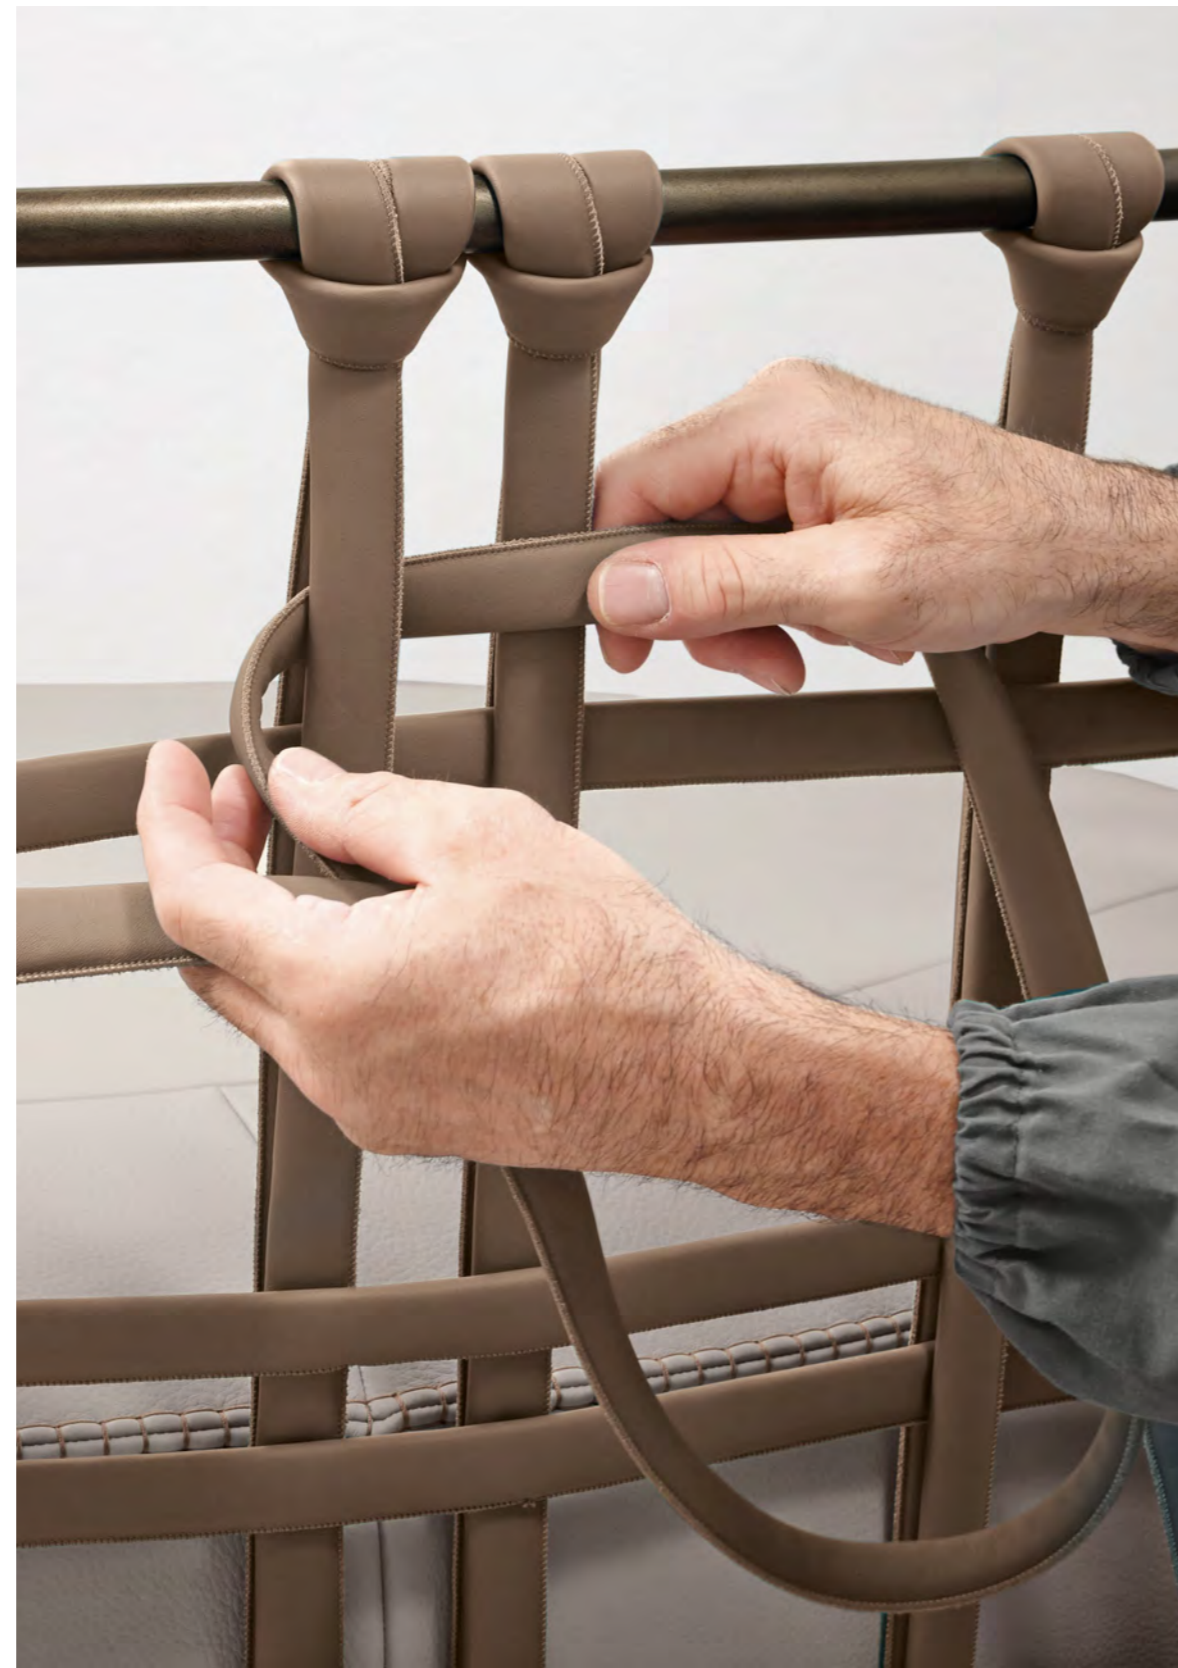

Dal 1974, perseguendo una strategia leather-oriented, ricerchiamo le pelli più pregiate individuando solo manti di tori europei con spessore fino al 4,5 mm e di ampia pezzatura. Collaboriamo da anni con poche e affidabili concerie italiane e ci impegniamo costantemente nell'innovazione e nella ricerca di look e tecniche di concia.