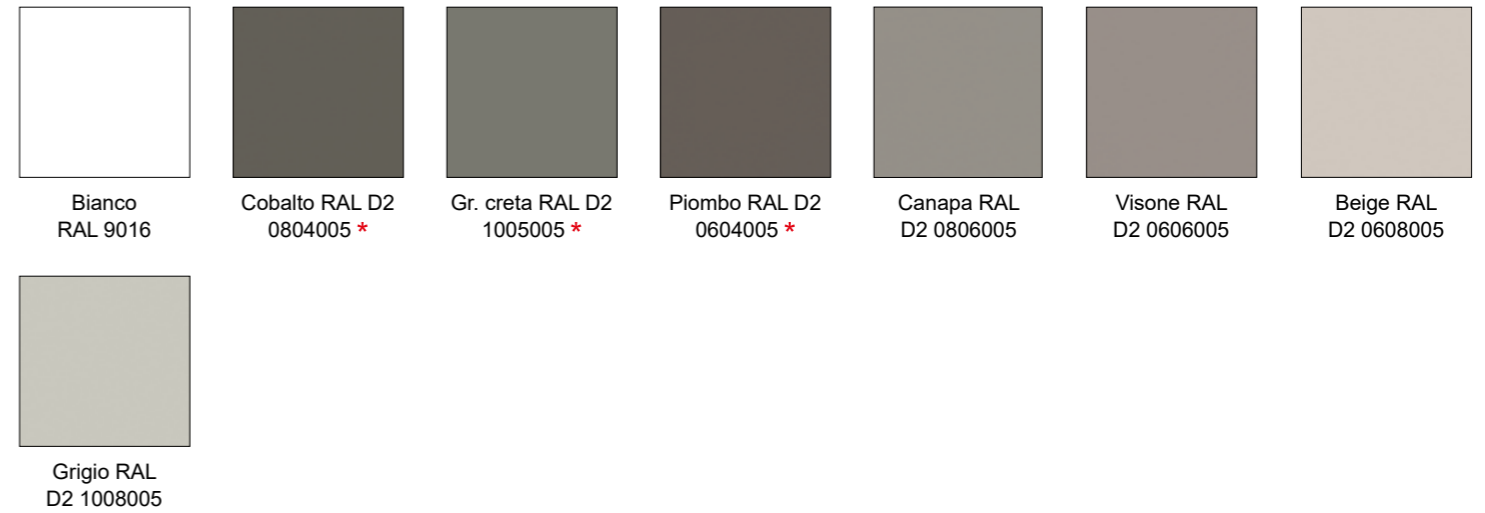

## Laminato - Laminate - Stratifié - Laminado

Finiture ante - Door finishes - Finitions portes - Acabados puertas

NEW Laccato opaco Kolors - Kolors matt lacquered - Laqué mat Kolors - Laqueado mate Kolors

Finiture ante - Door finishes - Finitions portes - Acabados puertas

NEW Laccato lucido Kolors - Kolors glossy lacquered - Laqué brillant Kolors - Laqueado brillo Kolors

Laccato RAL opaco - RAL matt lacquered - Laquée mat RAL - Laqueado mate RAL

Laccato RAL lucido - RAL glossy lacquered - Laquée brillant RAL - Laqueado brillo RAL

\* Finiture disponibili fino a Marzo 2026  
 Finishes available until March 2026  
 Finitions disponibles jusqu'en Mars 2026  
 Acabados disponibles hasta Marzo de 2026