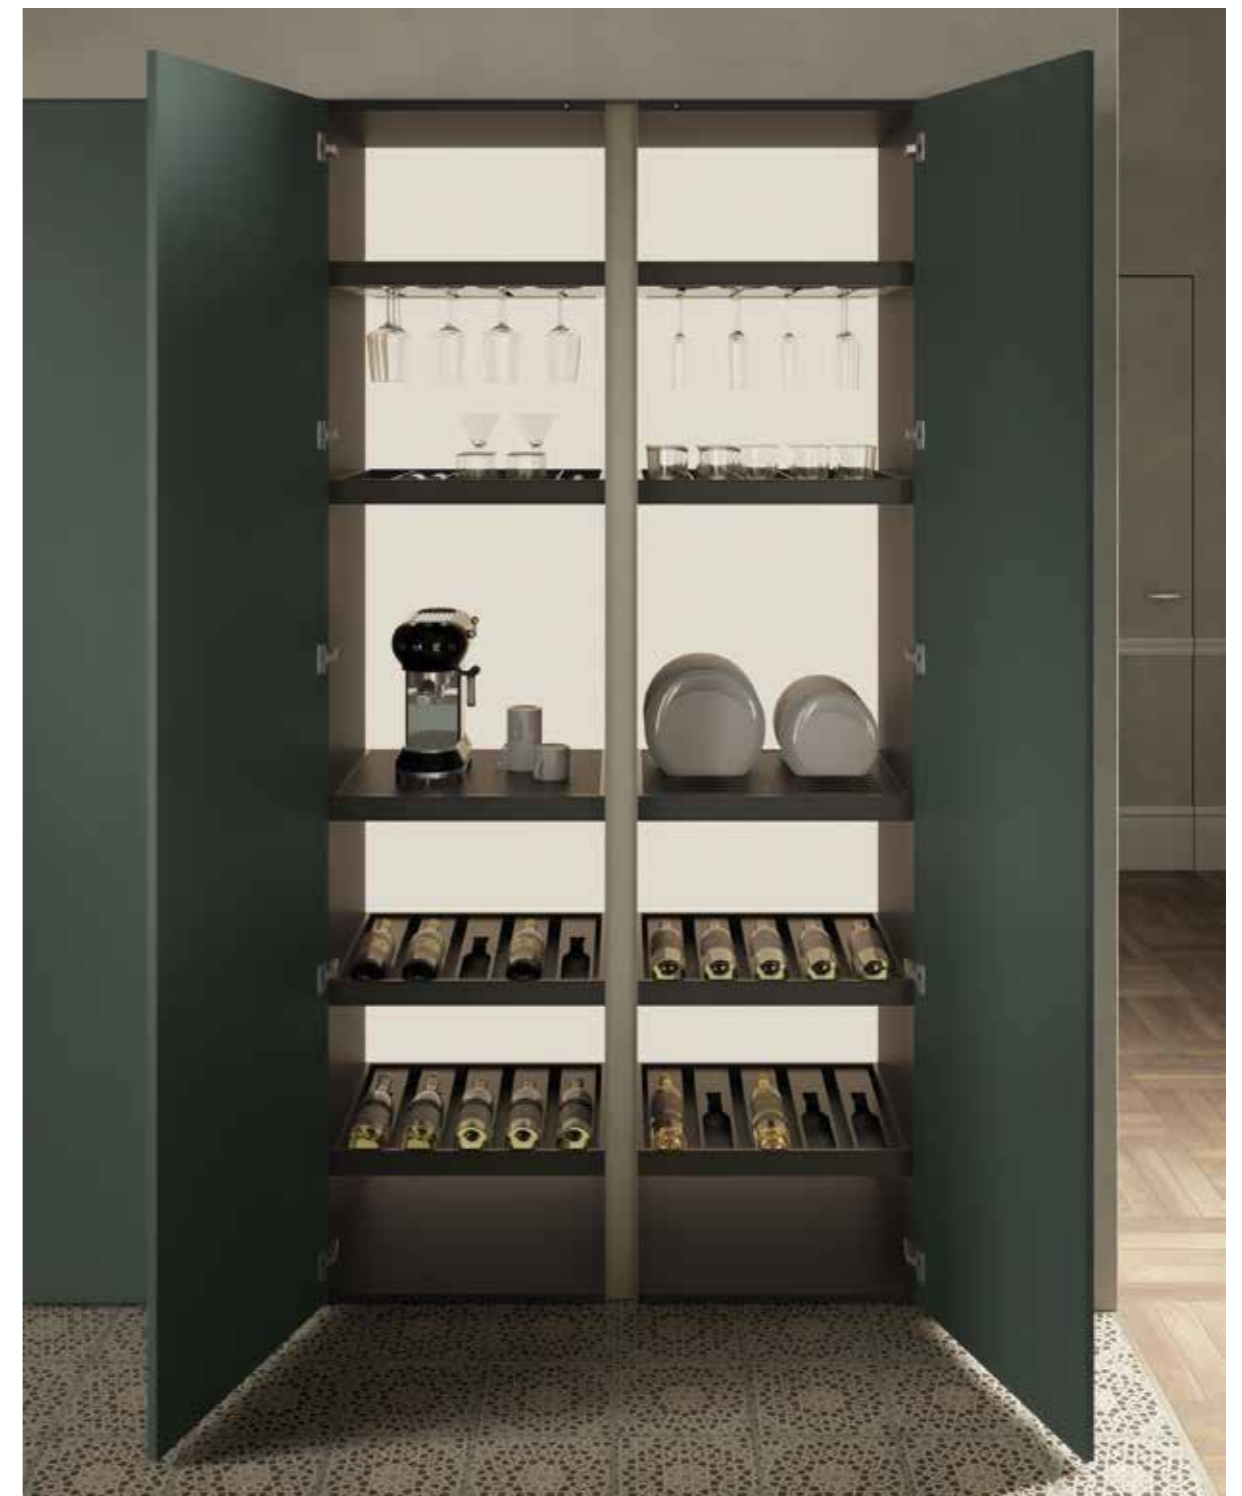

Pareti con colonne per donare al tuo ambiente ampiezza e pulizia formale. Contenitori funzionali che grazie alla schiena retroilluminata creano un'atmosfera accogliente.

Walls with tall units to give your home environment a sense of spaciousness and clean lines. Functional storage units that, thanks to the backlit rear panel, create a welcoming atmosphere.

Murs avec colonnes pour apporter à votre pièce amplitude et pureté formelle. Des rangements fonctionnels qui, grâce à la crédence rétroéclairée, créent une ambiance chaleureuse.

Paredes con columnas para aportar a tu entorno doméstico amplitud y líneas puras. Módulos de almacenamiento funcionales que, gracias al panel trasero retroiluminado, crean una atmósfera acogedora.