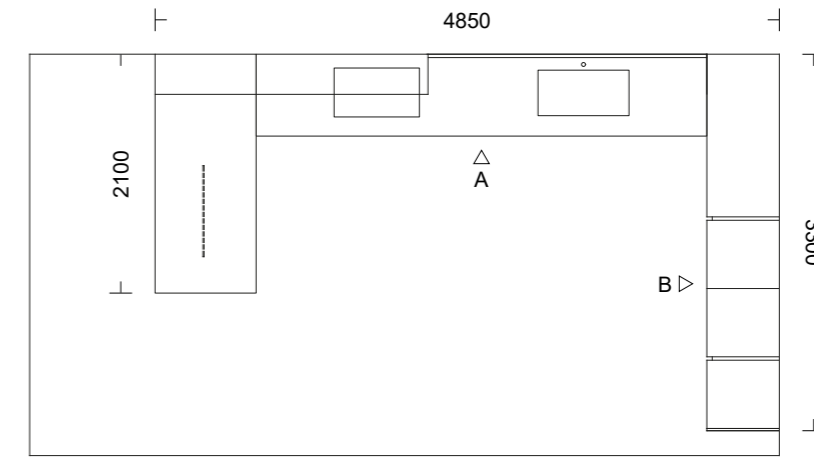

NEW 5. Telaio Aroma 2x2 Laccato Metallik - page 72

Aroma 2x2 Metallik Lacquered Frame
Cadre Aroma 2x2 Metallik Laqué
Marco Aroma 2x2 Metallik Laqueado

NEW 6. Boiserie Attrezzata Hi Line - page 78

Hi Line Equipped Boiserie
Boiserie Hi Line Équipée
Boiserie Hi Line Equipada

NEW 7. Colonna Angolo Dispensa / Laundry - page 82

Corner Pantry / Laundry tall unit
Colonne de Rangement / Buanderie d'angle
Columna Despensa / Lavandería de ángulo

NEW 8. Ripiani Illuminati Sirenuse - page 92

Sirenuse Illuminated Shelves
Étagères éclairées Sirenuse
Estantes Iluminados Sirenuse