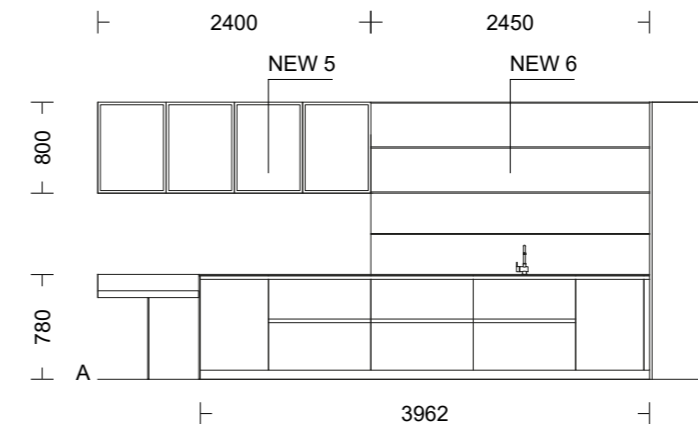

NEW 5. Telaio Aroma 2x2 Laccato Metallik - page 72

Aroma 2x2 Metallik Lacquered Frame
Cadre Aroma 2x2 Metallik Laqué
Marco Aroma 2x2 Metallik Laqueado

NEW 6. Boiserie Attrezzata Hi Line - page 78

Hi Line Equipped Boiserie
Boiserie Hi Line Équipée
Boiserie Hi Line Equipada

NEW 7. Colonna Angolo Dispensa / Laundry - page 82

Corner Pantry / Laundry tall unit
Colonne de Rangement / Buanderie d'angle
Columna Despensa / Lavandería de ángulo

NEW 8. Ripiani Illuminati Sirenuse - page 92

Sirenuse Illuminated Shelves
Étagères éclairées Sirenuse
Estantes Iluminados Sirenuse