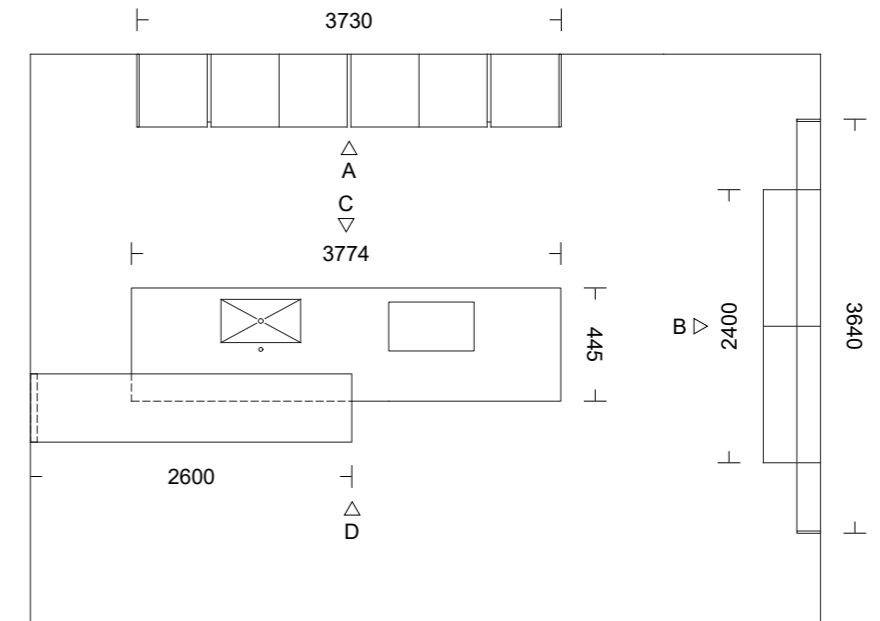

**BALDA BOISERIE:**  
Laqueado MS Nero Ingo

**PENÍNSULA SNACK:**  
Thermostructured Corteccia S173

**GOLAS Y ZÓCALOS:**  
Laqueado Metallik Champagne T110

**NEW 1. Parete Secret Boiserie con Mensole - page 56**  
Secret Boiserie Wall with Shelves  
Mur Secret Boiserie avec Étagères  
Pared Secret Boiserie con Baldas