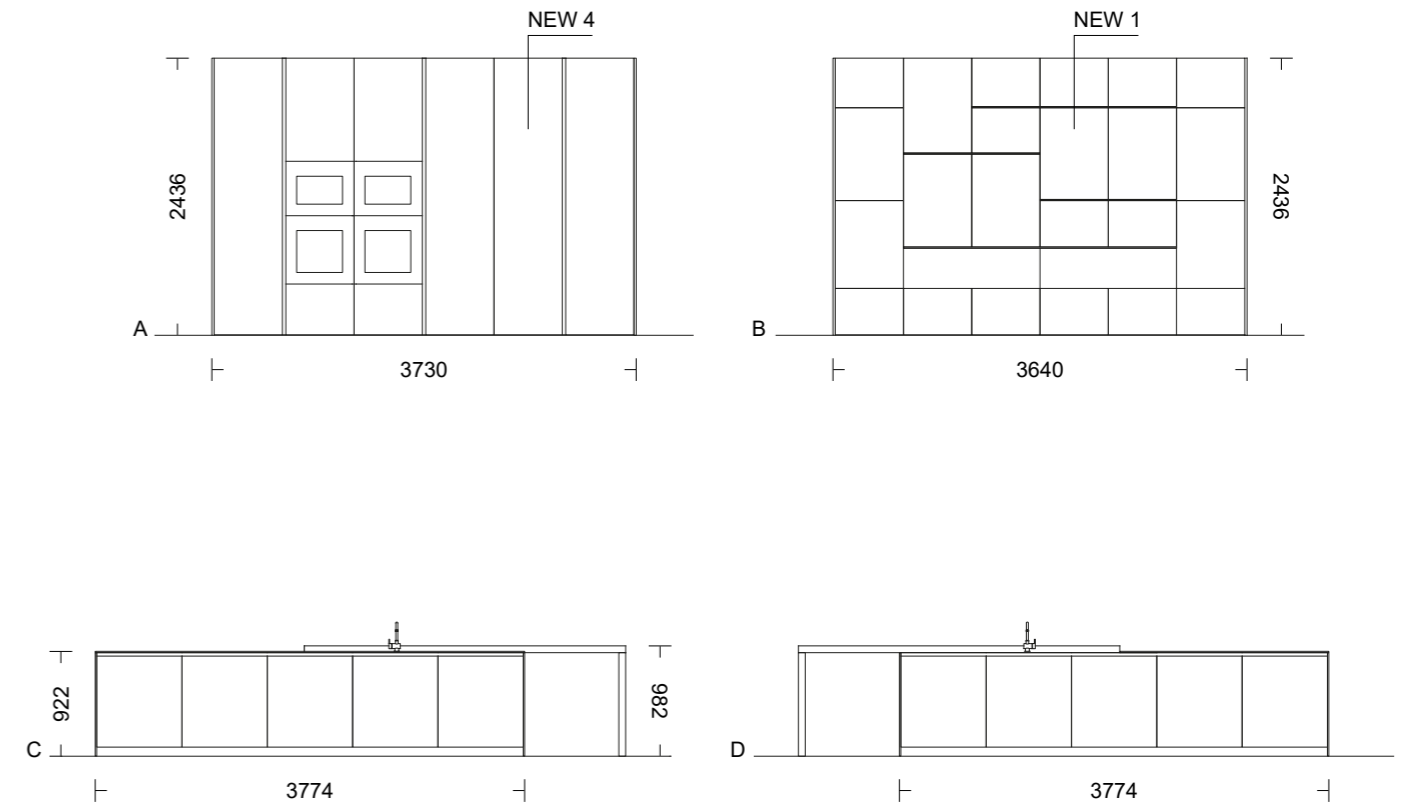

NEW 1. Parete Secret Boiserie con Mensole - page 56
Secret Boiserie Wall with Shelves
Mur Secret Boiserie avec Étagères
Pared Secret Boiserie con Baldas

NEW 4. Schiena illuminata Solaris Back - page 70
Illuminated rear panel Solaris Back
Crédence éclairée Solaris Back
Trasera iluminada Solaris Back