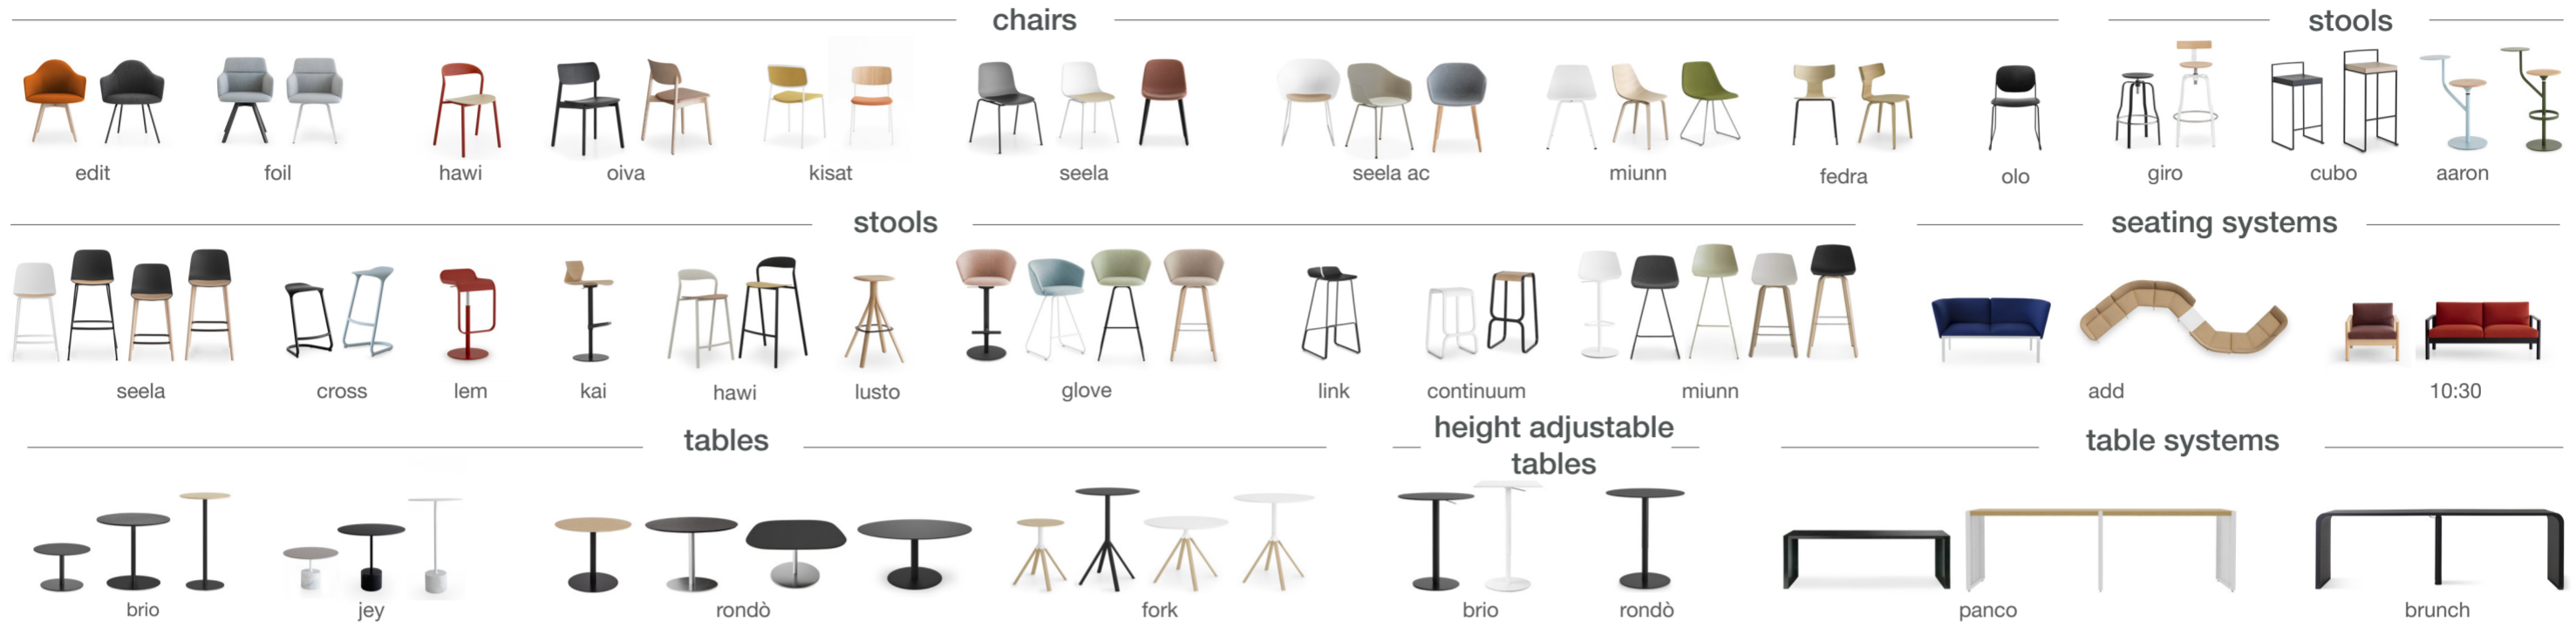

TABLES / TAVOLI

ADD T | Francesco Rota
 APTA | Romano Marcato
 AUKI | Hee Welling
 BRIO | Romano Marcato
 FORK | Tomoya Tabuchi
 JEY | Francesco Rota
 PANCO | Romano Marcato
 RONDO | Romano Marcato
 TRAIL | Giuseppe Bavuso

LEM 25TH ANNIVERSARY COLORS

PLUS sofa WING TIP armchair KIPU pouf YO side table JAZZ side table JAZZ bookshelf

TRAIL table HAWI chair

KIPU CLUB armchair KIPU pouf

lounge

cafe & break

conference & meeting

workstations & coworking