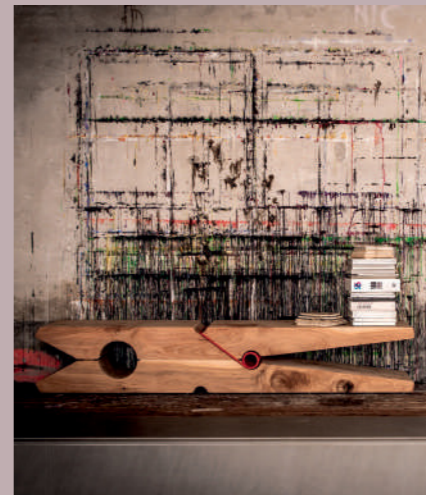

MOLLETTA
Panca - Bench
design by Baldassari e Baldassari

CEDRO

Tronchi di cedro profumato, caduti in seguito a eventi naturali o abbattuti a causa di tagli programmati, lavorati impiegando macchine a controllo numerico, una tecnologia che trasforma il tronco in un oggetto di design, successivamente levigato e rifinito a mano.

Logs of scented cedarwood, fallen due to natural events or as a result of planned cuts, processed using numerically controlled machines, a technology that transforms the log into a design object, then polished and finished by hand.

“UNA LUNGA STORIA
DI TRADIZIONE E SOSTENIBILITÀ”

“A LONG HISTORY
OF TRADITION AND SUSTAINABILITY”