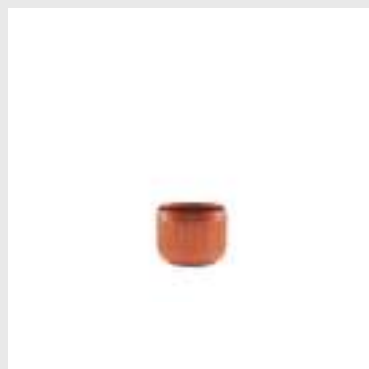

Model: Junto Bowl Ø8 cm
Design: Simon Legald, 2017
Measurements: H: 6 x Ø: 8 cm
Material: Terracotta