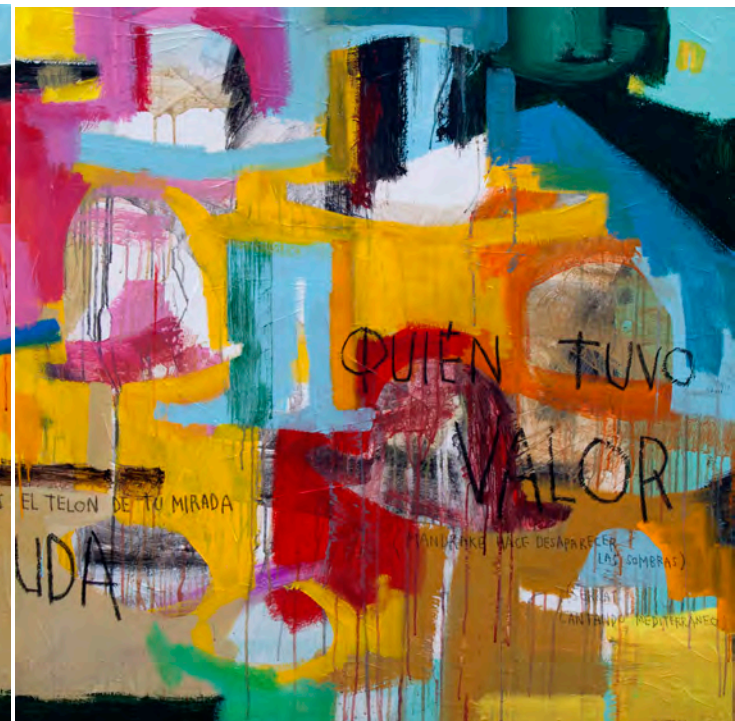

La función

300 x 100
450 x 150
OR SEPARATELY