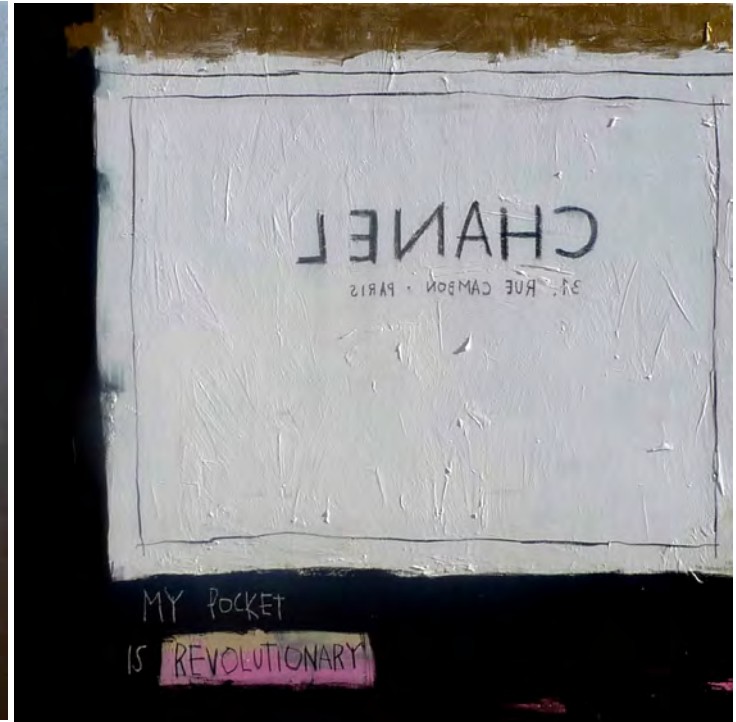

chanel

200 x 100

OR SEPARATELY