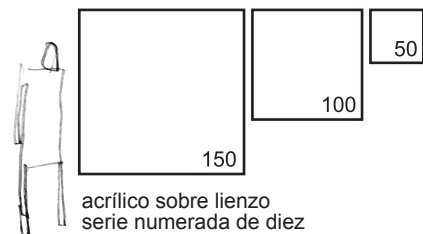

frontera

acrílico sobre lienzo
serie numerada de diez