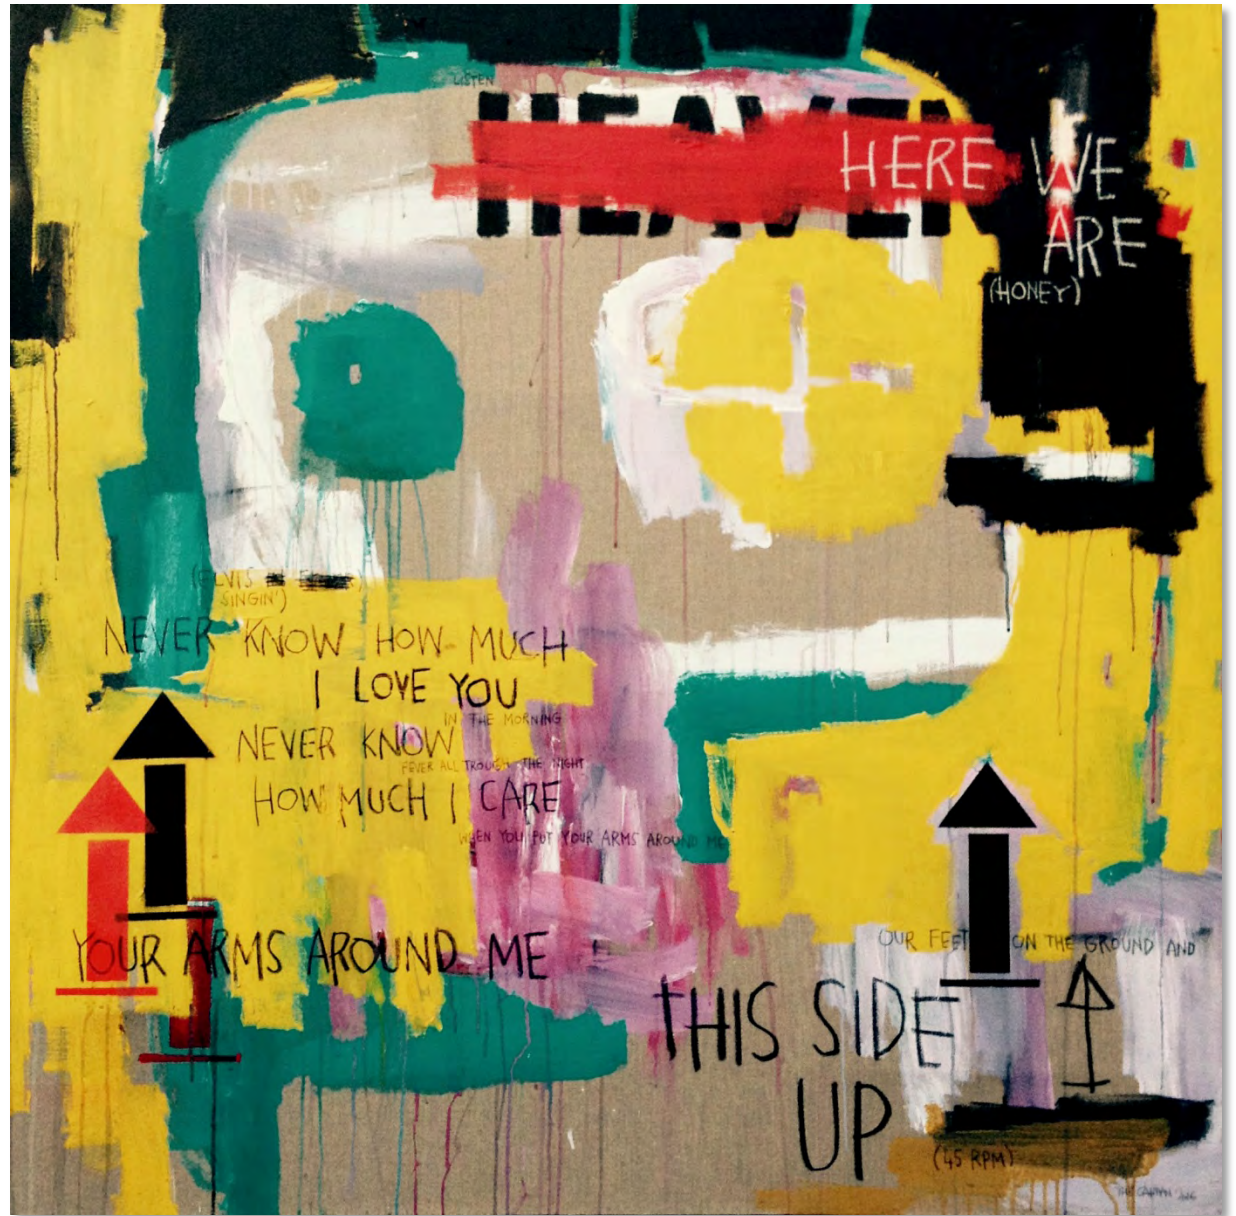

The shift up

150 x 150 cm
min. 130 x 130
max. 250 x 250