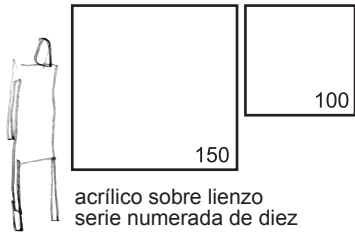

chet baker

Concerning love

150 x 150
100 x 100
50 x 50
30 x 30

Poseidon Cheats

150 x 150 cm
Square or rectangular format
100 x 100 cm min.

momento

acrílico sobre lienzo
serie numerada de diez

Poetry