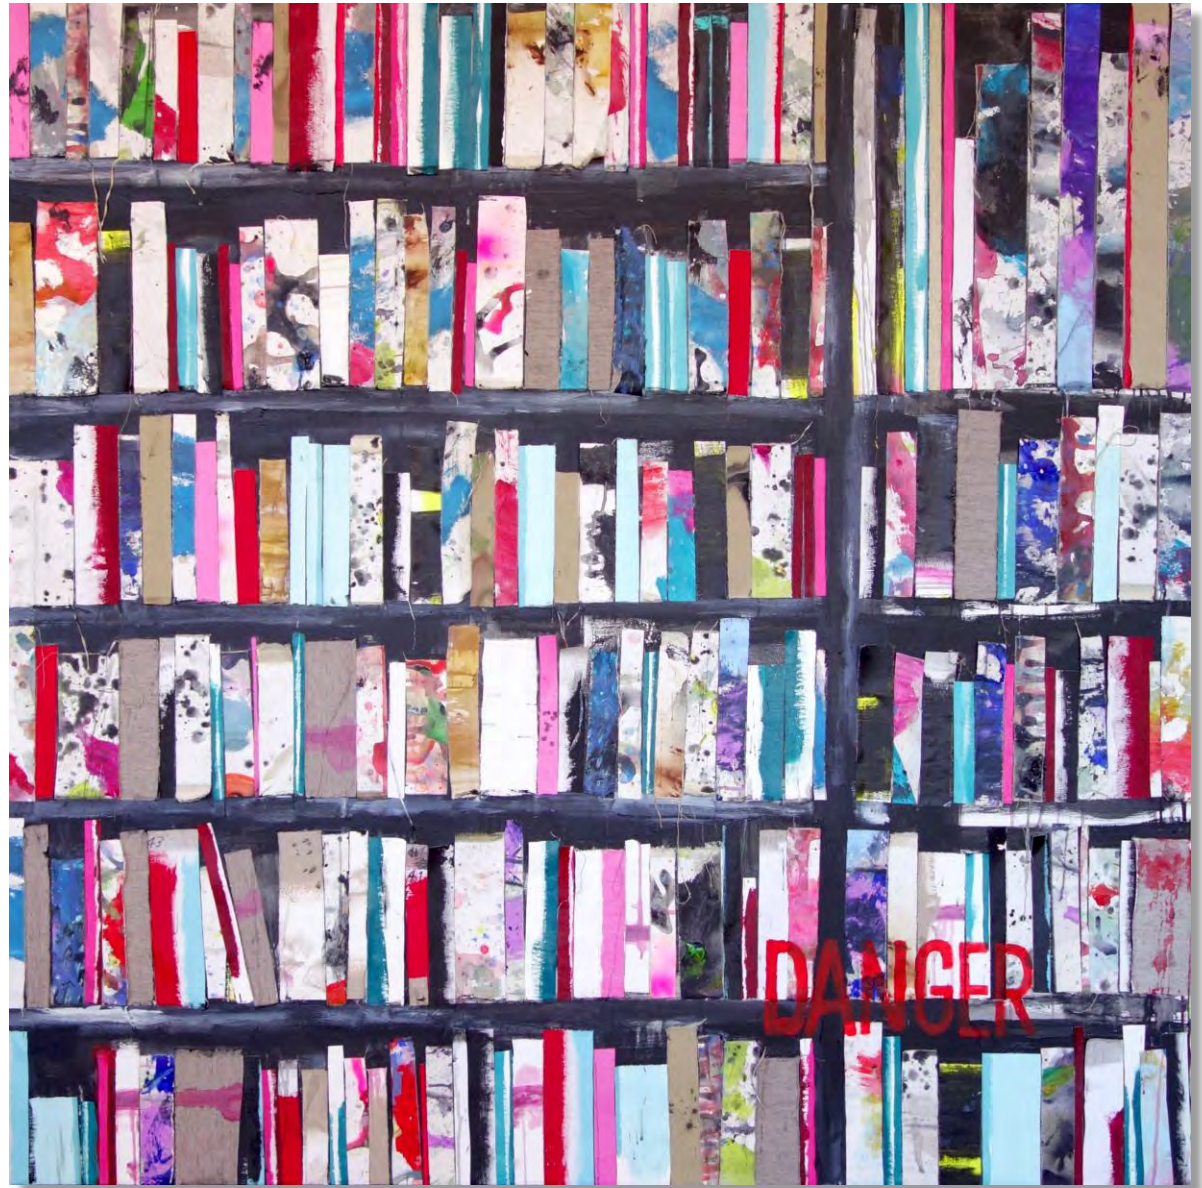

Danger

150 x 150 cm
min. 120 x 120
max. 250 x 250 and rectangular format