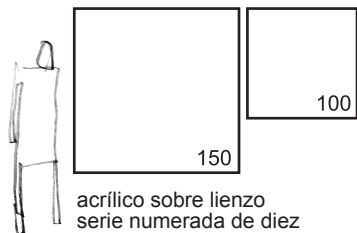

100 x 100 cm
min. 100 x 100 cm
max. 200 x 200 or rectangular format

amapolas

acrílico sobre lienzo
serie numerada de diez

Tus palabras

150 x 150

belleza

acrílico sobre lienzo
150 x 50 cm
serie numerada de diez

de las rosas las espinas

girasoles

acrílico sobre lienzo
serie numerada de diez

□ □ □ □

80 x 160 cm (4 piezas de 80 x 40 cm)

no more drama

En frente

150 x 150 cm
min.30 x 30
max. 250 x 250

chet baker

Concerning love

150 x 150
100 x 100
50 x 50
30 x 30

Poseidon Cheats

150 x 150 cm
Square or rectangular format
100 x 100 cm min.

momento

acrílico sobre lienzo
serie numerada de diez

Poetry