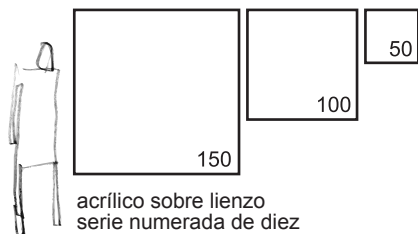

Change

150 x 150 cm
min. 130 x 130
max. 250 x 250

Today

150 x 150 cm
min. 130 x 130
max. 250 x 250

Barcelona today, black

150 x 150 cm
min.130 x 130
max. 250 x 250

War is over

150 x 150 cm
min. 120 x 120
max. 250 x 250

Change again

150 x 150 cm
min. 130 x 130
max. 250 x 250

80 x 160 cm (4 piezas de 80 x 40)

More change

Carcajadas de hielo

150 x 150 cm
min. 100 x 100
max. 250 x 250

words

Neon life

150 x 150 cm
min.30 x 30
max. 250 x 250

Atlas

150 x 150 cm
min. 130 x 130
max. 250 x 250

Check

150 x 150 cm
min. 50 x 50
max. 250 x 250

Home sweet home

150 x 150 cm
min.50 x 50
max. 250 x 250

I am futur