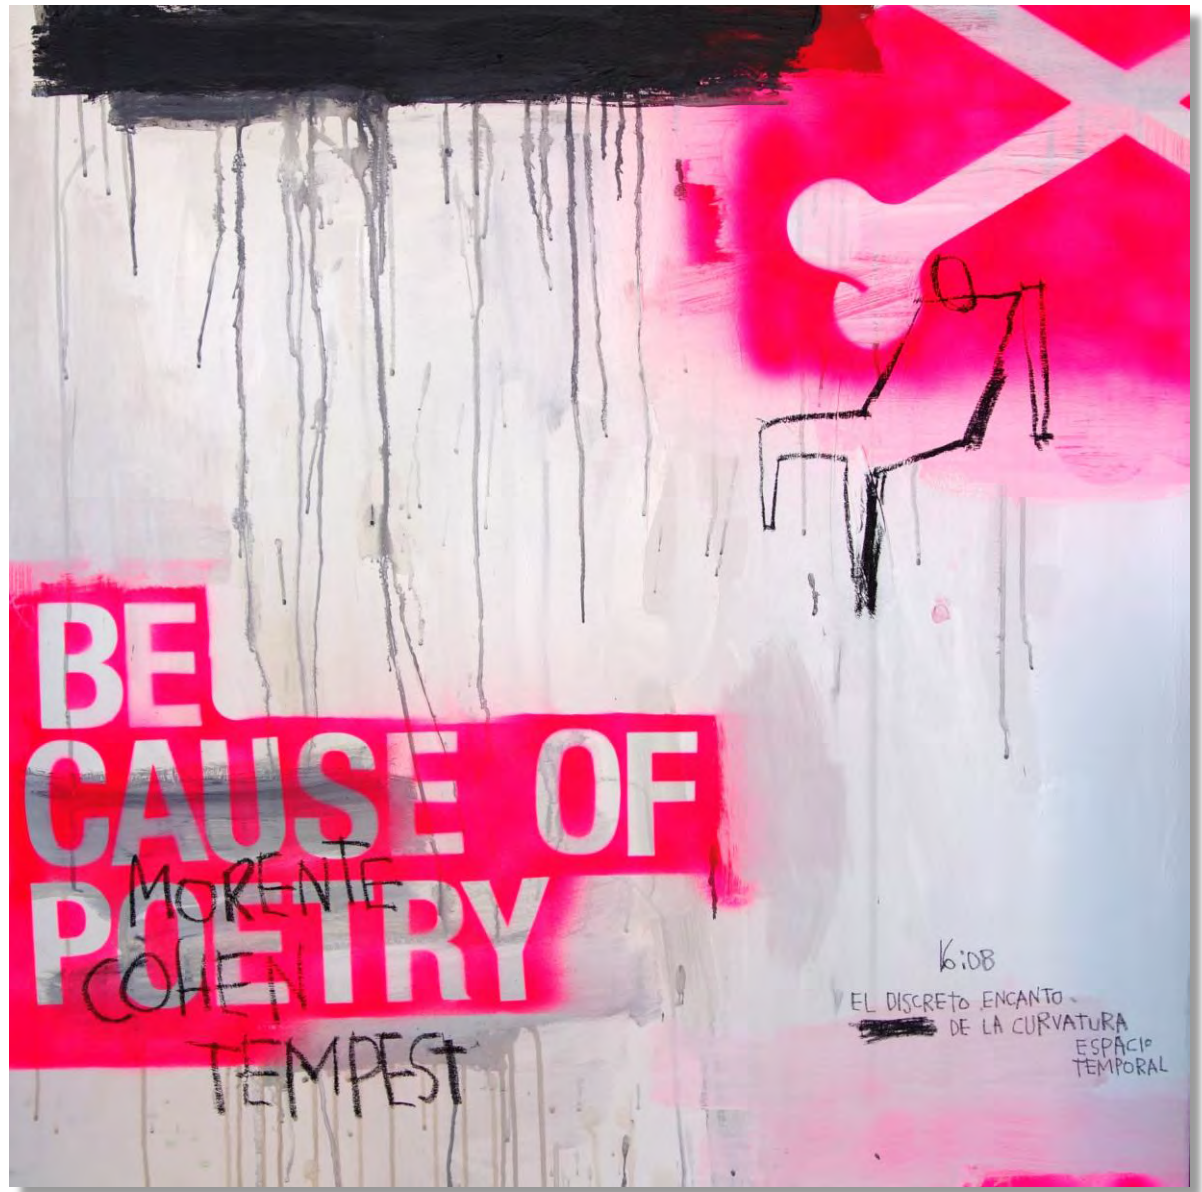

Because

100 x 100 cm
max. 150 x 150