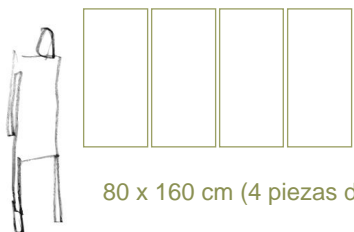

Change

150 x 150 cm
min. 130 x 130
max. 250 x 250

Today

150 x 150 cm
min. 130 x 130
max. 250 x 250

Barcelona today, black

150 x 150 cm
min.130 x 130
max. 250 x 250

War is over

150 x 150 cm
min. 120 x 120
max. 250 x 250

Antes

100 x 100 cm
min. 50 x 50
max. 150 x 150 or rectangular format

After the storm

150 x 150

yes II

150 x 150
100 x 100

Estrellas

150 x 150 cm
min. 130 x 130
max. 250 x 250

Change again

150 x 150 cm
min. 130 x 130
max. 250 x 250

80 x 160 cm (4 piezas de 80 x 40)

More change

Carcajadas de hielo

150 x 150 cm
min. 100 x 100
max. 250 x 250

words

Neon life