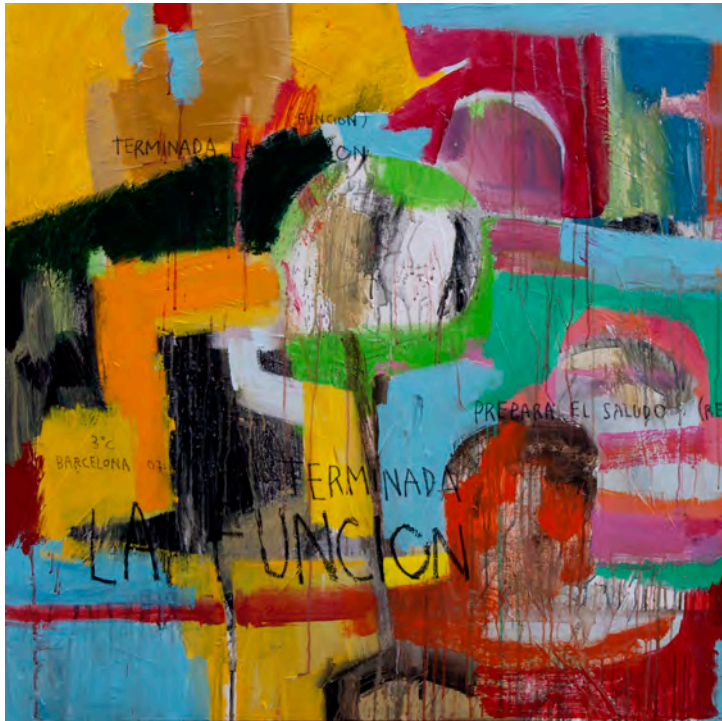

La función

300 x 100
450 x 150
OR SEPARATELY