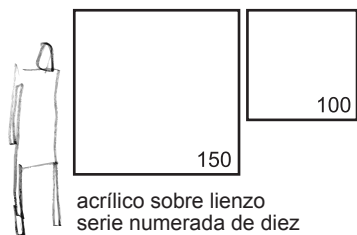

por las costas de japon