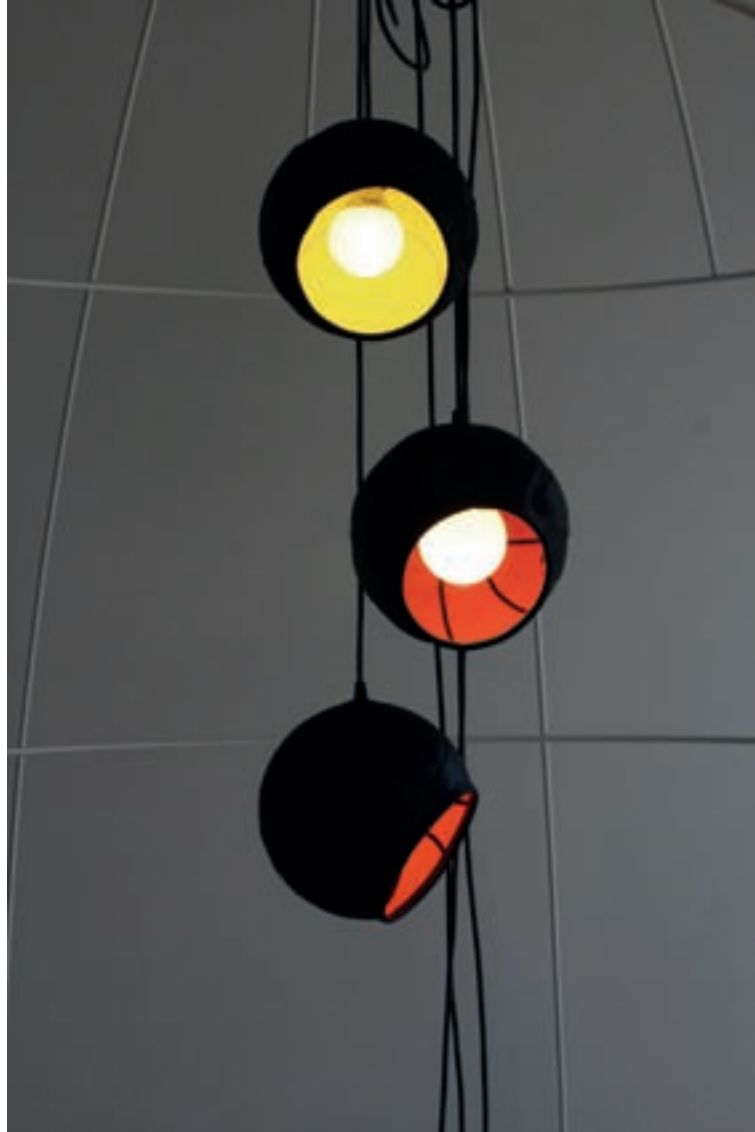

Ø 25 cm to Ø 45 cm
made to measure: colour and size
a medida: color y tamaño
sur mesure: couleur et dimension

ref. FE01/02/03

Tony Light.

Painted and cut cardboard, filament bulb, steel axis
Cartón cortado pintado, bombilla filamento, eje en acero
Carton peint et découpé, ampoule filament, axe en acier

Ø 12 cm - h: 34 cm

ref. FST01

Let's Play.

3 rubber balls, 3 bulbs: E27 15W 230V, cable: 3m/ball
3 pelotas de goma, 3 bombillas: E27 15W 230V,
3 m de cable/pelota
*3 ballons en caoutchouc, 3 ampoules: E27 15W 230V,
3 m de cable/ballon*