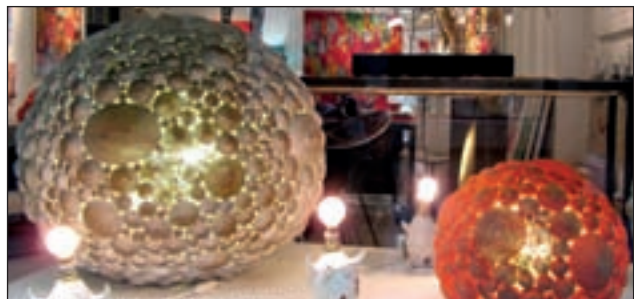

Marina.

Painted carton, paper sphere, LED bulb
Cartón pintado, esfera de papel, bombilla LED
Carton peint, sphère en papier, ampoule LED

Ø 25 cm to Ø 45 cm
made to measure: colour and size
a medida: color y tamaño
sur mesure: couleur et dimension

ref. FE01/02/03