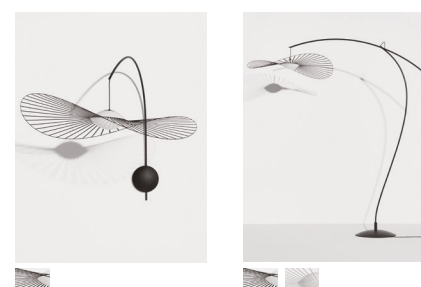

LIGHTING

PYL  
MARIE & ALEXANDRE

SPLINE  
DAVID DERKSEN

PYL  
MARIE & ALEXANDRE

NEOTENIC  
JUMBO

BRUSH  
PIERRE CHARRIÉ

QUASAR  
SAMYRIO

VERTIGO NOVA  
CONSTANCE GUISET