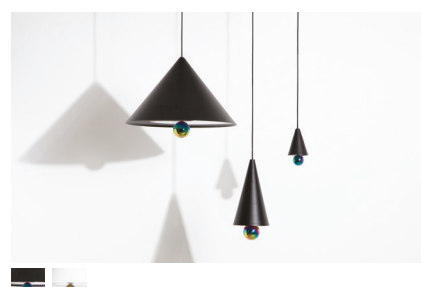

CHERRY
DANIEL + EMMA