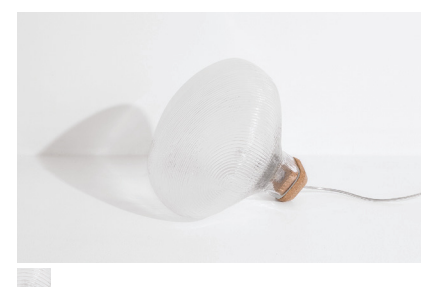

TIDLIGHT
PIERRE FAVRESSE