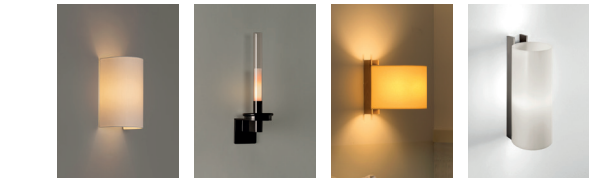

West Coast USA

T. +1 914 450 9887
usa.west@santacole.com

Amigo Americana BC Cirio

Comodín Disco Estadio Petit Tatu

Singular Sylvestrina TMM TMM Metálico

Wally Cesta Wally Cestita

Belloch Silla Cadaqués Digamma Ibiza