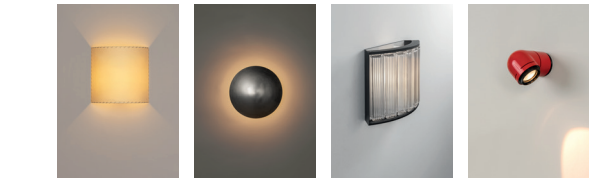

Comodín Disco Estadio Petit Tatu