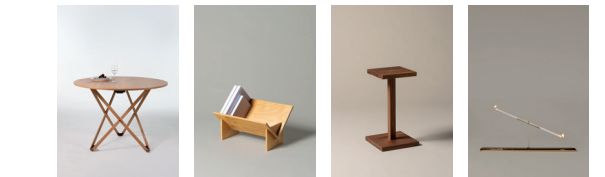

Subeybaja Oakland Peana Molina Vita Balanza

UK Office

T. +44 (0) 7596 831 942
uk@santacole.com